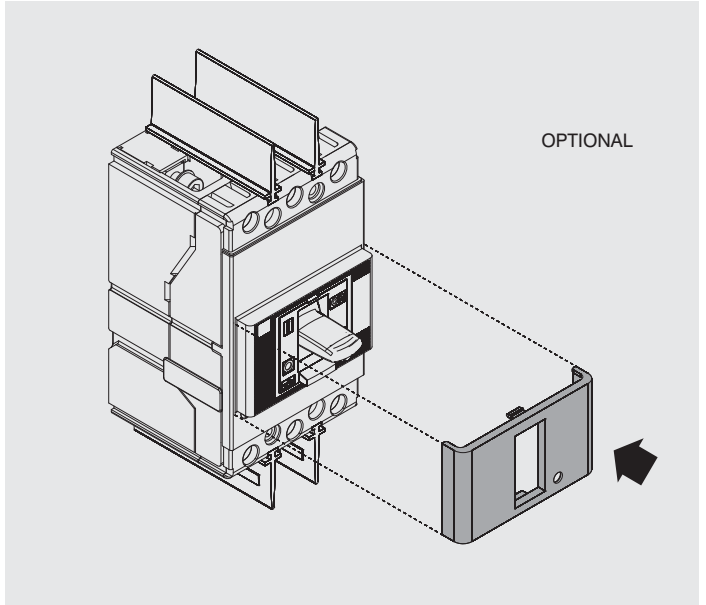

SACE Tmax

Staffa per fissaggio su profilato DIN 50022, XT1-XT2-XT3-XT4
Bracket for mounting on DIN 50022 channel, XT1-XT2-XT3-XT4
Montageclip für Befestigung auf DIN 50022 Hutschiene, XT1-XT2-XT3-XT4
Patte pour fixation sur profilé DIN 50022, XT1-XT2-XT3-XT4
Accesorio de fijación en perfil DIN 50022, XT1-XT2-XT3-XT4

XT1-XT2-XT3-XT4

A

XT1-XT3 III/IV

**B**

XT1-XT3 III/IV

**C**

XT1-XT3 / III-IV

**D**