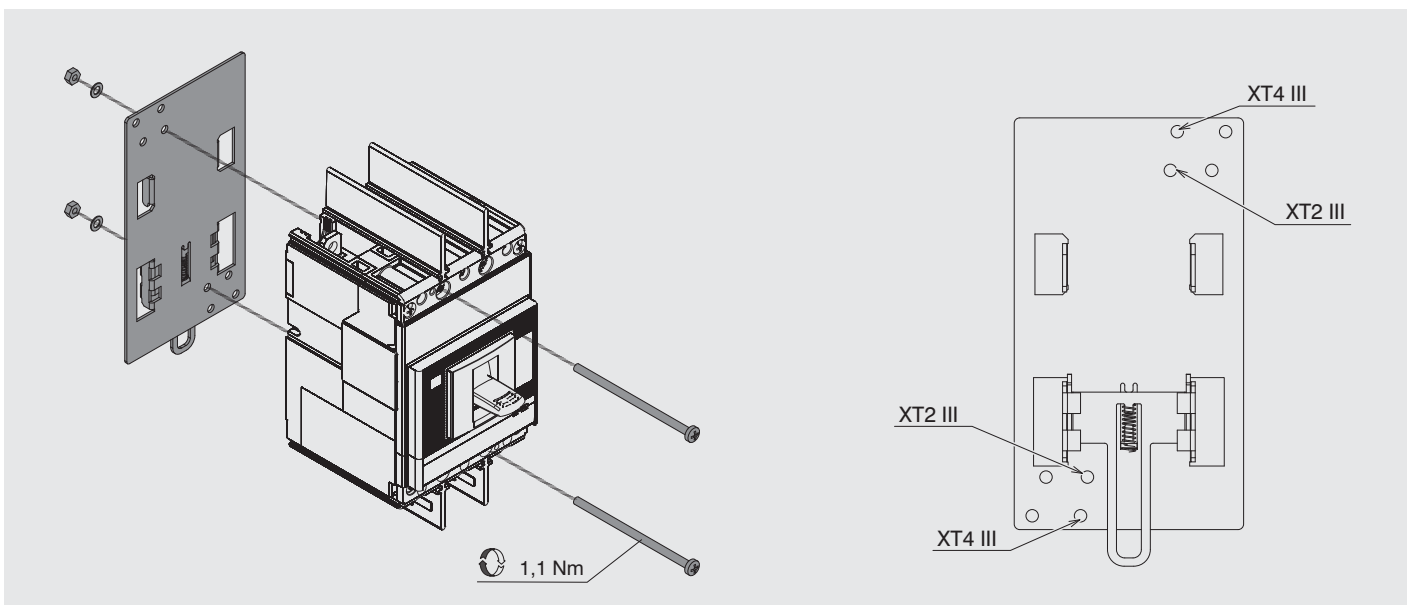

D

XT2-XT4 / only III