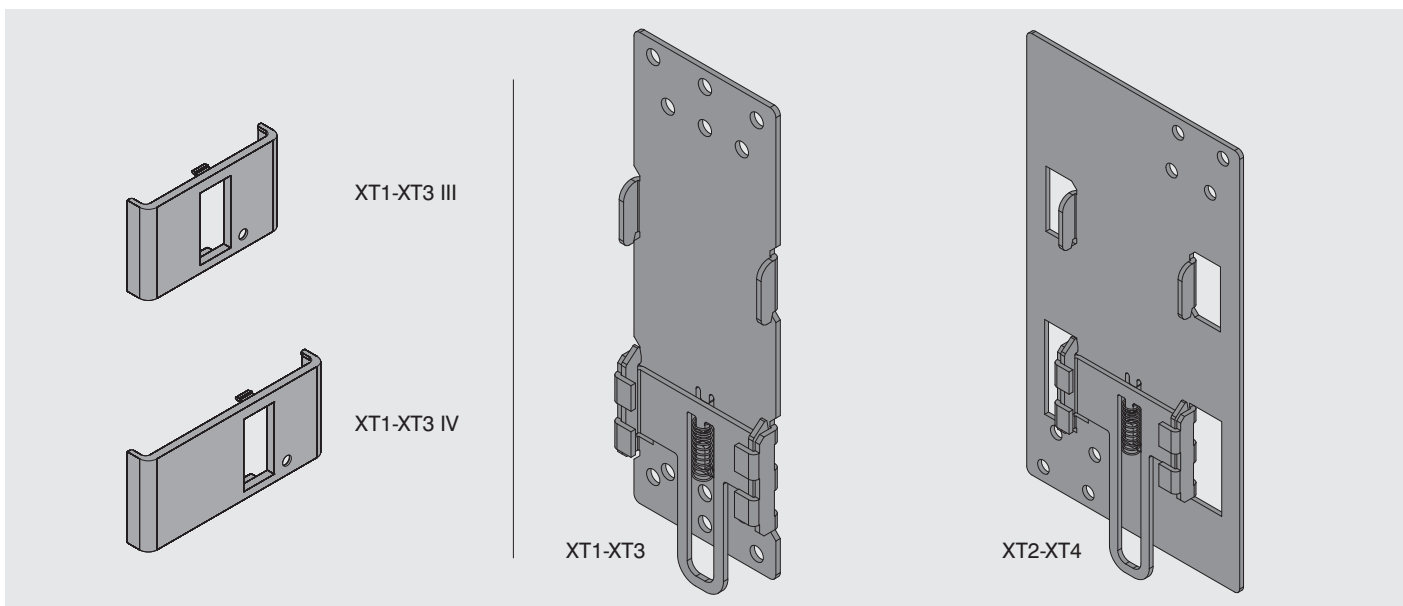

SACE Tmax

Staffa per fissaggio su profilato DIN 50022, XT1-XT2-XT3-XT4
Bracket for mounting on DIN 50022 channel, XT1-XT2-XT3-XT4
Montageclip für Befestigung auf DIN 50022 Hutschiene, XT1-XT2-XT3-XT4
Patte pour fixation sur profilé DIN 50022, XT1-XT2-XT3-XT4
Accesorio de fijación en perfil DIN 50022, XT1-XT2-XT3-XT4

XT1-XT2-XT3-XT4