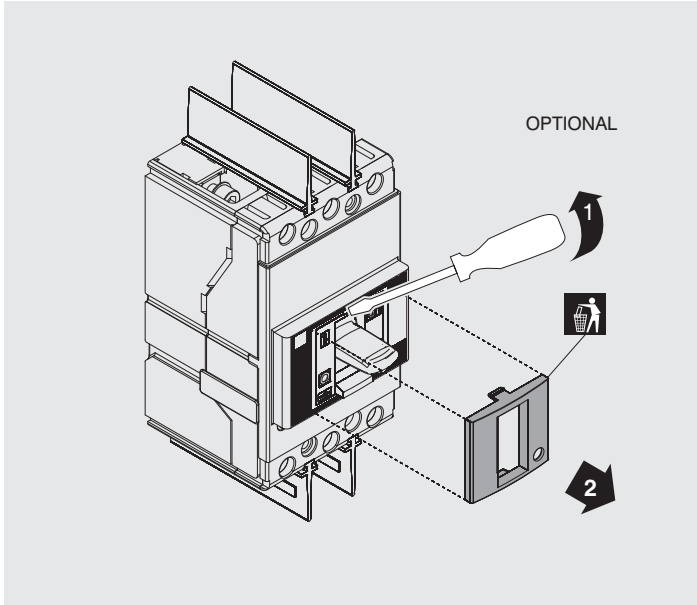

A

XT1-XT3 III/IV