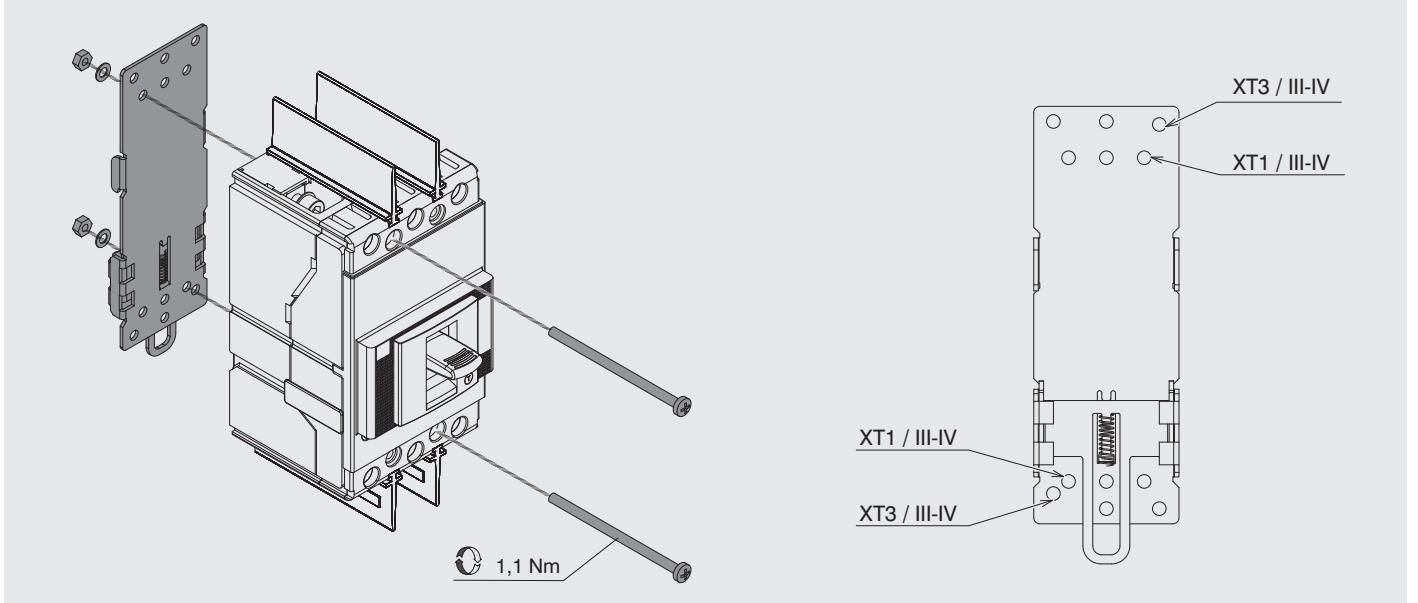

SACE Tmax

Staffa per fissaggio su profilato DIN 50022, XT1-XT2-XT3-XT4
Bracket for mounting on DIN 50022 channel, XT1-XT2-XT3-XT4
Montageclip für Befestigung auf DIN 50022 Hutschiene, XT1-XT2-XT3-XT4
Patte pour fixation sur profilé DIN 50022, XT1-XT2-XT3-XT4
Accesorio de fijación en perfil DIN 50022, XT1-XT2-XT3-XT4

XT1-XT2-XT3-XT4

A

XT1-XT3 III/IV

**B**

XT1-XT3 III/IV

**C**

XT1-XT3 / III-IV

**D**

XT2-XT4 / only III

E

XT2-XT4 / only IV

**F**

XT1-XT2-XT3-XT4

**G**

XT1-XT2-XT3-XT4

For more information please contact: