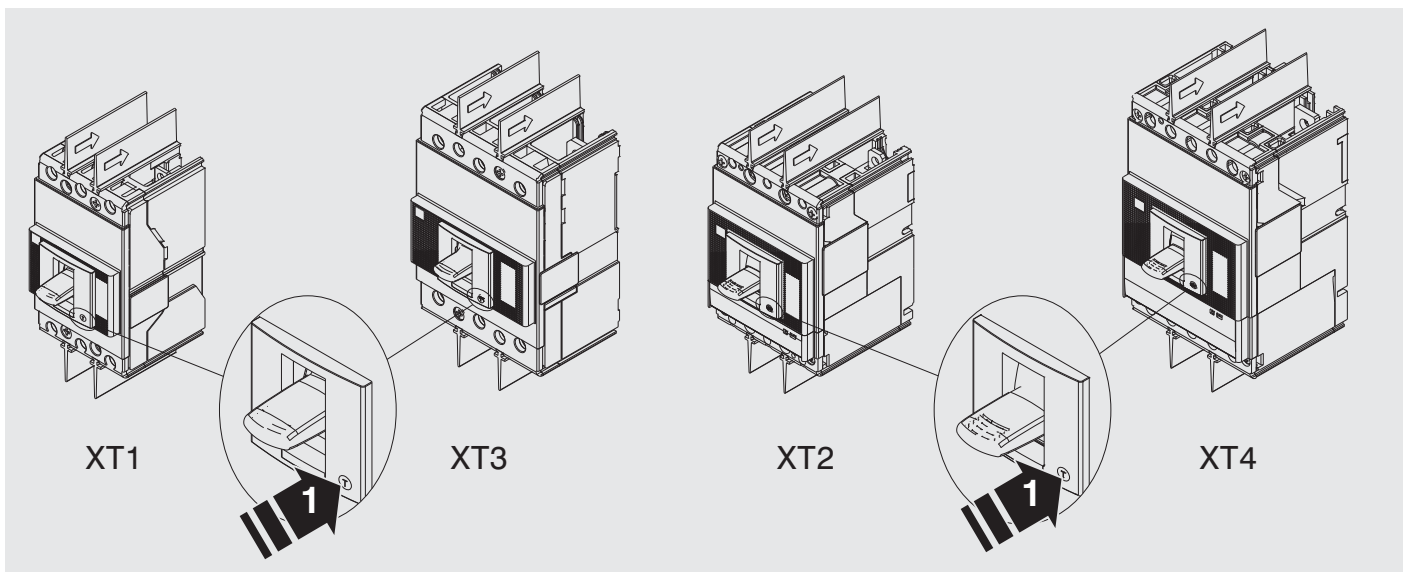

SACE Tmax

Staffa per fissaggio su profilato DIN 50022, XT1-XT2-XT3-XT4
Bracket for mounting on DIN 50022 channel, XT1-XT2-XT3-XT4
Montageclip für Befestigung auf DIN 50022 Hutschiene, XT1-XT2-XT3-XT4
Patte pour fixation sur profilé DIN 50022, XT1-XT2-XT3-XT4
Accesorio de fijación en perfil DIN 50022, XT1-XT2-XT3-XT4

XT1-XT2-XT3-XT4

A

XT1-XT3 III/IV

**B**

XT1-XT3 III/IV

**C**

XT1-XT3 / III-IV

**D**