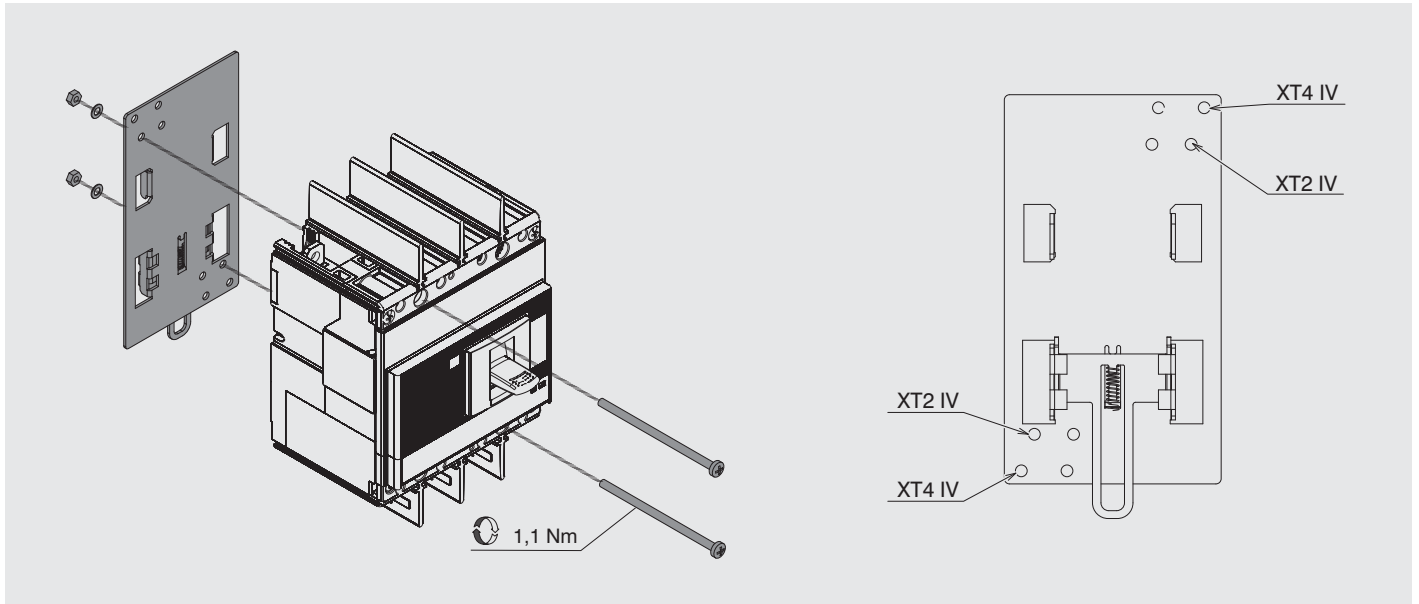

E

XT2-XT4 / only IV