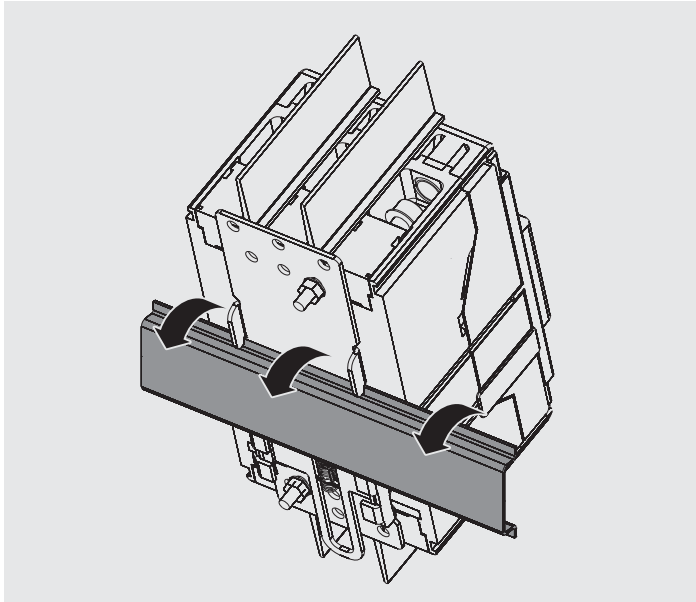

SACE Tmax

Staffa per fissaggio su profilato DIN 50022, XT1-XT2-XT3-XT4
Bracket for mounting on DIN 50022 channel, XT1-XT2-XT3-XT4
Montageclip für Befestigung auf DIN 50022 Hutschiene, XT1-XT2-XT3-XT4
Patte pour fixation sur profilé DIN 50022, XT1-XT2-XT3-XT4
Accesorio de fijación en perfil DIN 50022, XT1-XT2-XT3-XT4

XT2-XT4 / only III

E

XT2-XT4 / only IV

**F**

XT1-XT2-XT3-XT4

**G**

XT1-XT2-XT3-XT4

For more information please contact: