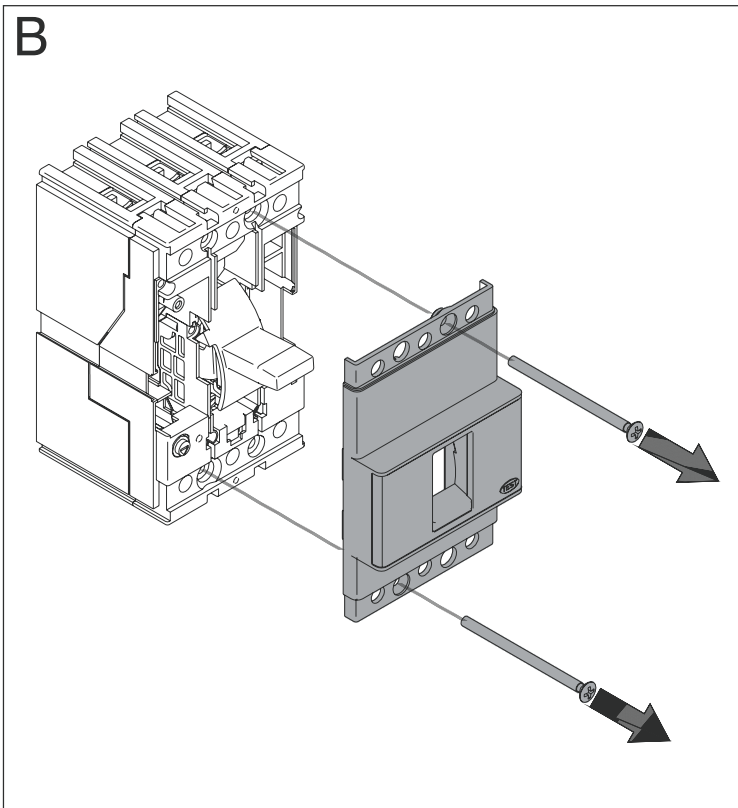

Tmax

DOC. N.° RH0011622 - L3422

Blocco della Regolazione.

Adjustment lock.

Verriegelung die Einstellung.

Verrouillage de réglage.

Bloqueo de regulación.

热脱扣可调型断路器(调节装置)密封锁