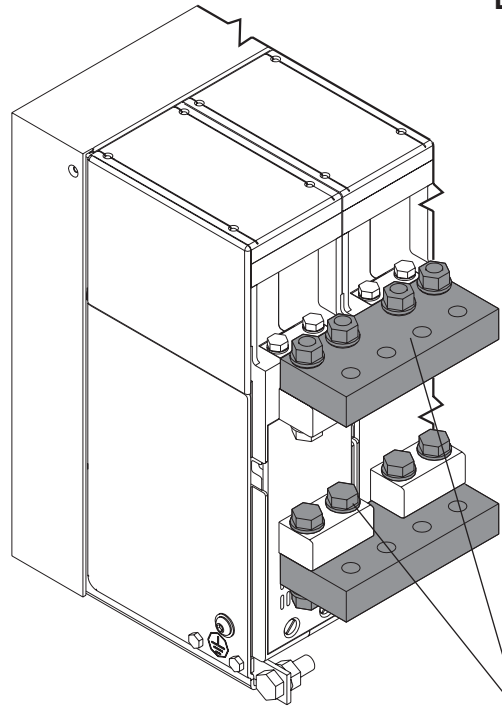

**A**

APERTO  
 OPEN  
 AUS-STELLUNG  
 OUVERT  
 ABIERTO

BIANCO  
 WHITE  
 WEISS  
 BLANC  
 BLANCO

**B**

**E1-E2-E3**

**C****E1-E2-E3****D****E4-E6****E****E4-E6****F****E4-E6****ABB SACE S.p.A.**Via Baioni, 35  
24123 Bergamo Italy