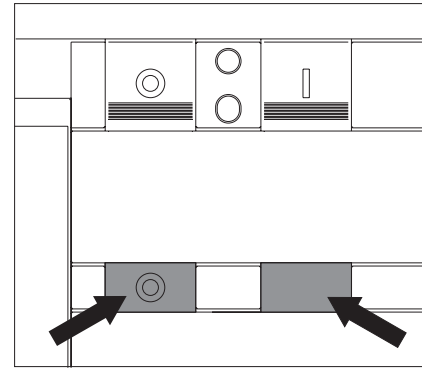

Terminali verticali interruttore fisso
Vertical terminals for fixed circuit-breakers
Senkrechte Anschlüsse fester Leistungsschalter
Prises verticales disjoncteur fixe
Terminales verticales interruptor fijo

	E1-E2		E3		E4		E6	
	III	IV	III	IV	III	IV	III	IV
	6	8	27	36	36	42	54	63
	6	8	9	12	12	14	18	21
	12	16	18	24	24	28	36	42
	6	8	9	12	12	14	18	21
	3	4	3	4	-	1	-	1
	-	-	9	12	12	14	18	21
	-	-	18	24	24	28	36	42
	-	-	-	-	3	3	3	3

A