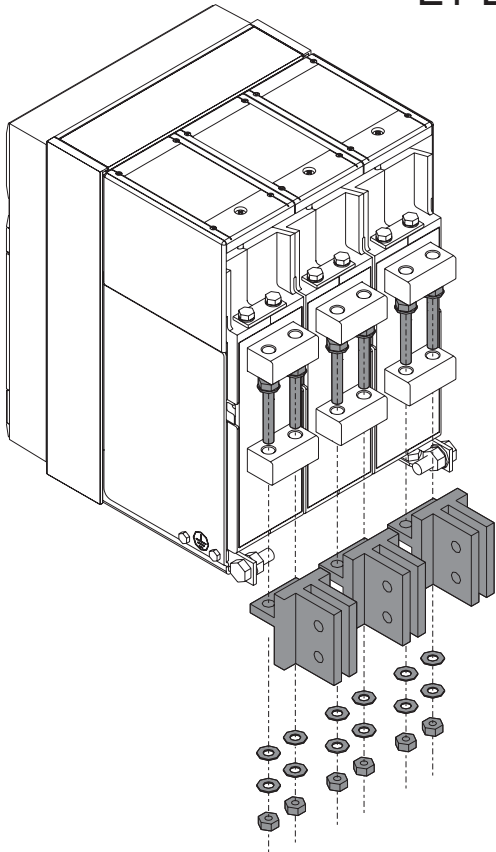

**A**

APERTO  
 OPEN  
 AUS-STELLUNG  
 OUVERT  
 ABIERTO

BIANCO  
 WHITE  
 WEISS  
 BLANC  
 BLANCO

**B**

**E1-E2-E3**

**C****E1-E2-E3****D****E4-E6****E****E4-E6****F****E4-E6****ABB SACE S.p.A.**Via Baioni, 35  
24123 Bergamo Italy