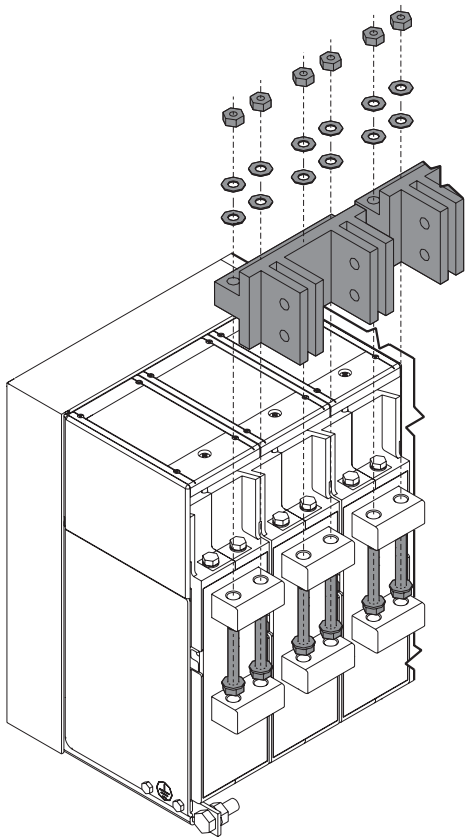

**A**

APERTO  
 OPEN  
 AUS-STELLUNG  
 OUVERT  
 ABIERTO

BIANCO  
 WHITE  
 WEISS  
 BLANC  
 BLANCO

**B**

**E1-E2-E3**

**C****E1-E2-E3****D****E4-E6****E****E4-E6****F****E4-E6****ABB SACE S.p.A.**Via Baioni, 35  
24123 Bergamo Italy