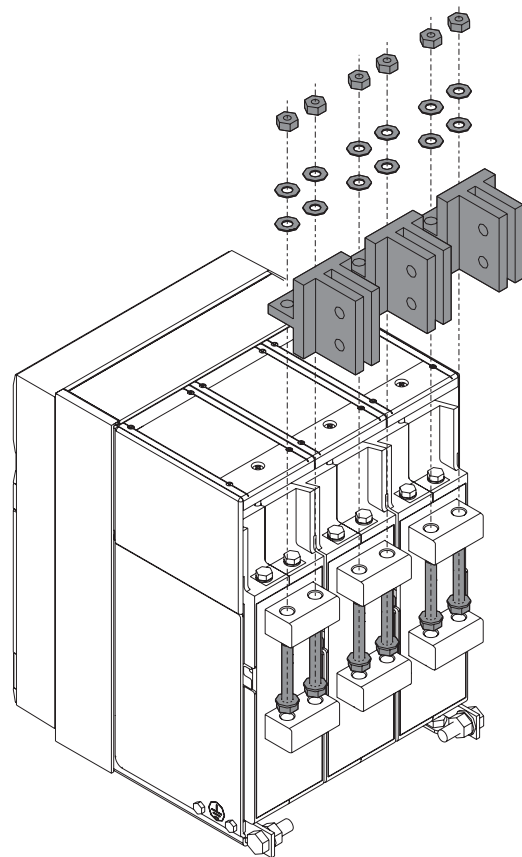

**A**

APERTO  
 OPEN  
 AUS-STELLUNG  
 OUVERT  
 ABIERTO

BIANCO  
 WHITE  
 WEISS  
 BLANC  
 BLANCO

**B**

**E1-E2-E3**

**C****E1-E2-E3****D****E4-E6****E****E4-E6****F****E4-E6****ABB SACE S.p.A.**Via Baioni, 35  
24123 Bergamo Italy