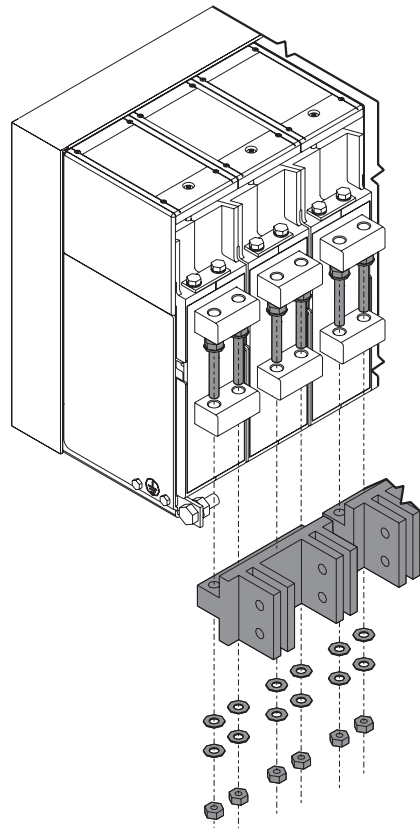

**A**

APERTO  
 OPEN  
 AUS-STELLUNG  
 OUVERT  
 ABIERTO

BIANCO  
 WHITE  
 WEISS  
 BLANC  
 BLANCO

**B**

**E1-E2-E3**

**C****E1-E2-E3****D****E4-E6****E****E4-E6****F****E4-E6****ABB SACE S.p.A.**Via Baioni, 35  
24123 Bergamo Italy