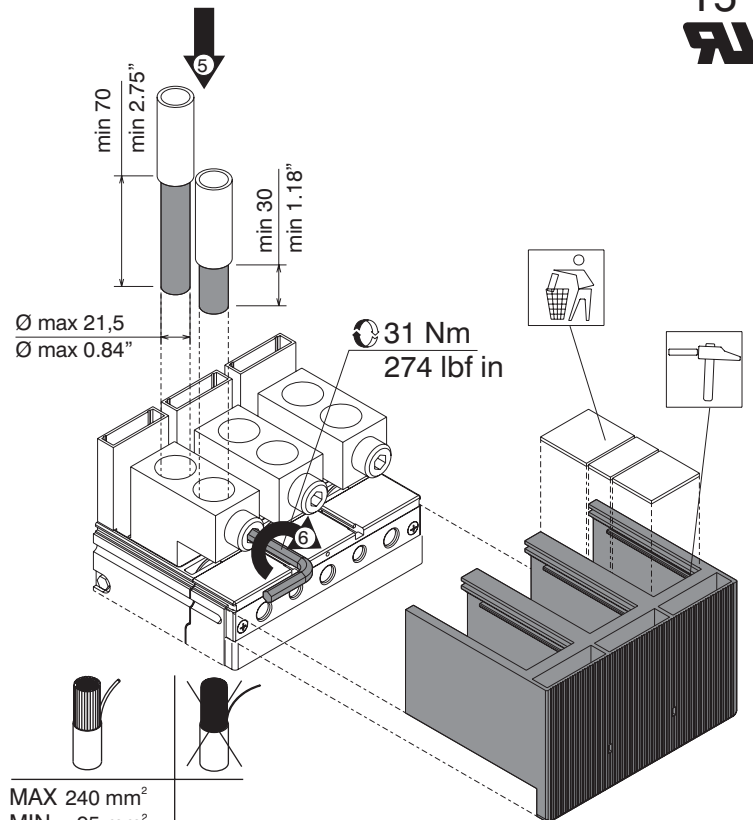

Tmax

DOC. N.° 1SDH000436R0826 - L3636

FC CuAl - Terminali anteriori per cavi in rame - alluminio T4-T5 fisso
 FC CuAl - Front terminals for copper-aluminum cables T4-T5 fixed
 FC CuAl - Vorderseitige Anschlüsse für Kabel aus Kupfer - Aluminium T4-T5, fest
 FC CuAl - Prises avant pour câbles en cuivre - aluminium T4-T5 fixe
 FC CuAl - Terminales frontales para cables de cobre - aluminio T4-T5 fijo

T4	T4	T4	T5	T5	T5	T5	T5	III	IV
								1 (2)	1 (2)
								3 (6)	4 (8)
								3 (6)	4 (8)
								3 (6)	4 (8)
								3 (6)	4 (8)
								3 (6)	4 (8)
								3 (6)	4 (8)

C

T4

T4
MAX 150 mm²
MIN 35 mm²

D

T5

T5
MAX 240 mm²
MIN 95 mm²
MAX 500Kcmil
MIN 3/0 AWG

E

F

G

H**T5**

ABB

ABB S.p.A.
ABB SACE Division

Via Baioni, 35
 24123 Bergamo Italy
 Tel.: +39 035 395.111 - Telefax: +39 035 395.306-433