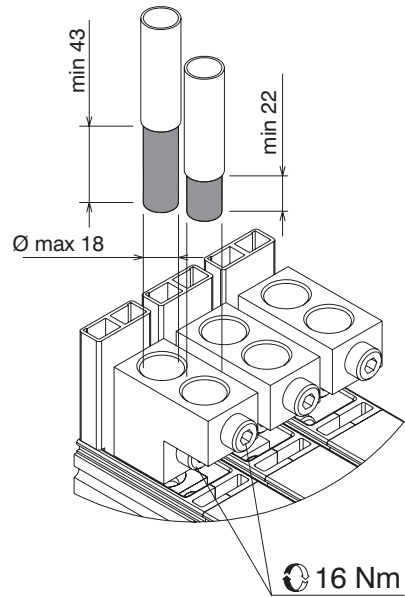

Tmax

DOC. N.° 1SDH000436R0826 - L3636

FC CuAl - Terminali anteriori per cavi in rame - alluminio T4-T5 fisso
 FC CuAl - Front terminals for copper-aluminum cables T4-T5 fixed
 FC CuAl - Vorderseitige Anschlüsse für Kabel aus Kupfer - Aluminium T4-T5, fest
 FC CuAl - Prises avant pour câbles en cuivre - aluminium T4-T5 fixe
 FC CuAl - Terminales frontales para cables de cobre - aluminio T4-T5 fijo

T4	T4	T4	T5	T5	T5	T5	T5	III	IV
								1 (2)	1 (2)
								3 (6)	4 (8)
								3 (6)	4 (8)
								3 (6)	4 (8)
								3 (6)	4 (8)
								3 (6)	4 (8)
								3 (6)	4 (8)

C

T4

T4
MAX 150 mm²
MIN 35 mm²

D

T5

T5
MAX 240 mm²
MIN 95 mm²
MAX 500Kcmil
MIN 3/0 AWG

E

F

G

H**T5**

ABB

ABB S.p.A.
ABB SACE Division

Via Baioni, 35
 24123 Bergamo Italy
 Tel.: +39 035 395.111 - Telefax: +39 035 395.306-433