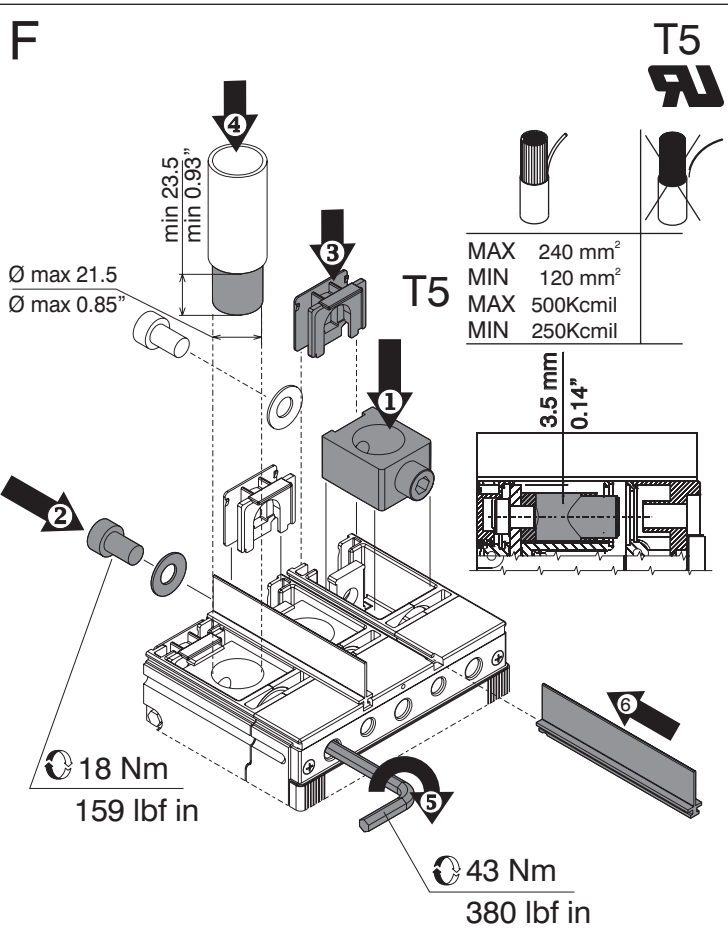

Tmax

DOC. N.° 1SDH000436R0826 - L3636

FC CuAl - Terminali anteriori per cavi in rame - alluminio T4-T5 fisso
 FC CuAl - Front terminals for copper-aluminum cables T4-T5 fixed
 FC CuAl - Vorderseitige Anschlüsse für Kabel aus Kupfer - Aluminium T4-T5, fest
 FC CuAl - Prises avant pour câbles en cuivre - aluminium T4-T5 fixe
 FC CuAl - Terminales frontales para cables de cobre - aluminio T4-T5 fijo

T4	T4	T4	T5	T5	T5	T5	T5	III	IV
								1 (2)	1 (2)
								3 (6)	4 (8)
								3 (6)	4 (8)
								3 (6)	4 (8)
								3 (6)	4 (8)
								3 (6)	4 (8)
								3 (6)	4 (8)

C

T4

T4
MAX 150 mm²
MIN 35 mm²

D

T5

T5
MAX 240 mm²
MIN 95 mm²
MAX 500Kcmil
MIN 3/0 AWG

E

F

G

H**T5**

ABB

ABB S.p.A.
ABB SACE Division

Via Baioni, 35
 24123 Bergamo Italy
 Tel.: +39 035 395.111 - Telefax: +39 035 395.306-433