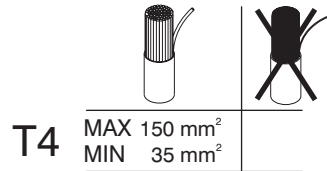

Tmax

DOC. N.° 1SDH000436R0826 - L3636

FC CuAl - Terminali anteriori per cavi in rame - alluminio T4-T5 fisso
 FC CuAl - Front terminals for copper-aluminum cables T4-T5 fixed
 FC CuAl - Vorderseitige Anschlüsse für Kabel aus Kupfer - Aluminium T4-T5, fest
 FC CuAl - Prises avant pour câbles en cuivre - aluminium T4-T5 fixe
 FC CuAl - Terminales frontales para cables de cobre - aluminio T4-T5 fijo

T4	T4	T4	T5	T5	T5	T5	T5	III	IV
								1 (2)	1 (2)
								3 (6)	4 (8)
								3 (6)	4 (8)
								3 (6)	4 (8)
								3 (6)	4 (8)
								3 (6)	4 (8)
								3 (6)	4 (8)

C

T4

T4
MAX 150 mm²
MIN 35 mm²

D

T5

T5
MAX 240 mm²
MIN 95 mm²
MAX 500Kcmil
MIN 3/0 AWG

E

F

G

H**T5**

ABB

ABB S.p.A.
ABB SACE Division

Via Baioni, 35
 24123 Bergamo Italy
 Tel.: +39 035 395.111 - Telefax: +39 035 395.306-433