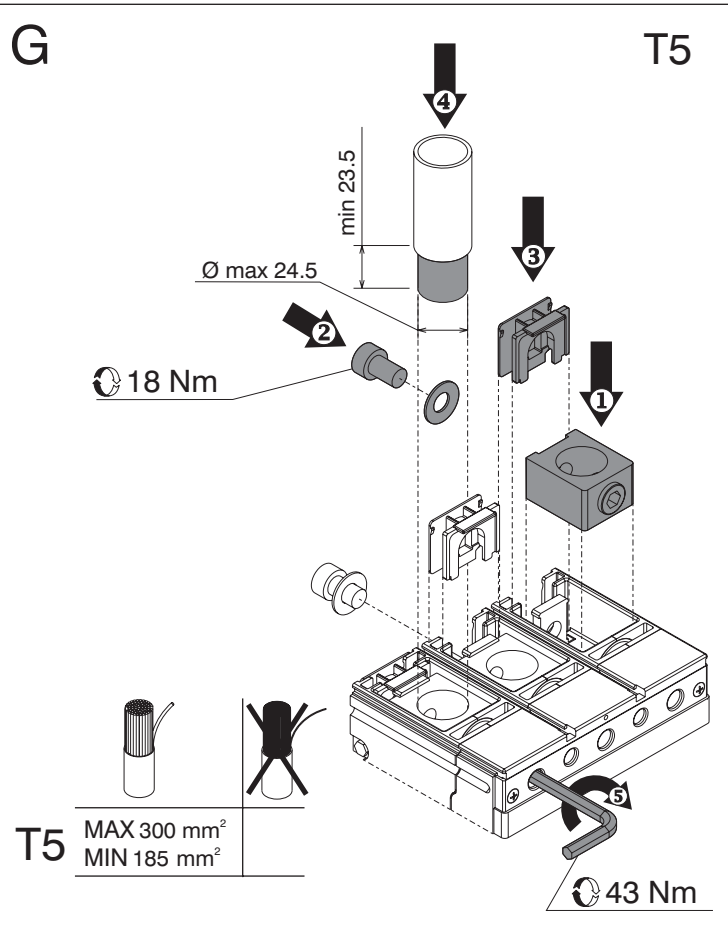

Tmax

DOC. N.° 1SDH000436R0826 - L3636

FC CuAl - Terminali anteriori per cavi in rame - alluminio T4-T5 fisso
 FC CuAl - Front terminals for copper-aluminum cables T4-T5 fixed
 FC CuAl - Vorderseitige Anschlüsse für Kabel aus Kupfer - Aluminium T4-T5, fest
 FC CuAl - Prises avant pour câbles en cuivre - aluminium T4-T5 fixe
 FC CuAl - Terminales frontales para cables de cobre - aluminio T4-T5 fijo

T4	T4	T4	T5	T5	T5	T5	T5	III	IV
								1 (2)	1 (2)
								3 (6)	4 (8)
								3 (6)	4 (8)
								3 (6)	4 (8)
								3 (6)	4 (8)
								3 (6)	4 (8)
								3 (6)	4 (8)

C

T4

T4
MAX 150 mm²
MIN 35 mm²

D

T5

T5
MAX 240 mm²
MIN 95 mm²
MAX 500Kcmil
MIN 3/0 AWG

E

F

G

H**T5**

ABB

ABB S.p.A.
ABB SACE Division

Via Baioni, 35
 24123 Bergamo Italy
 Tel.: +39 035 395.111 - Telefax: +39 035 395.306-433