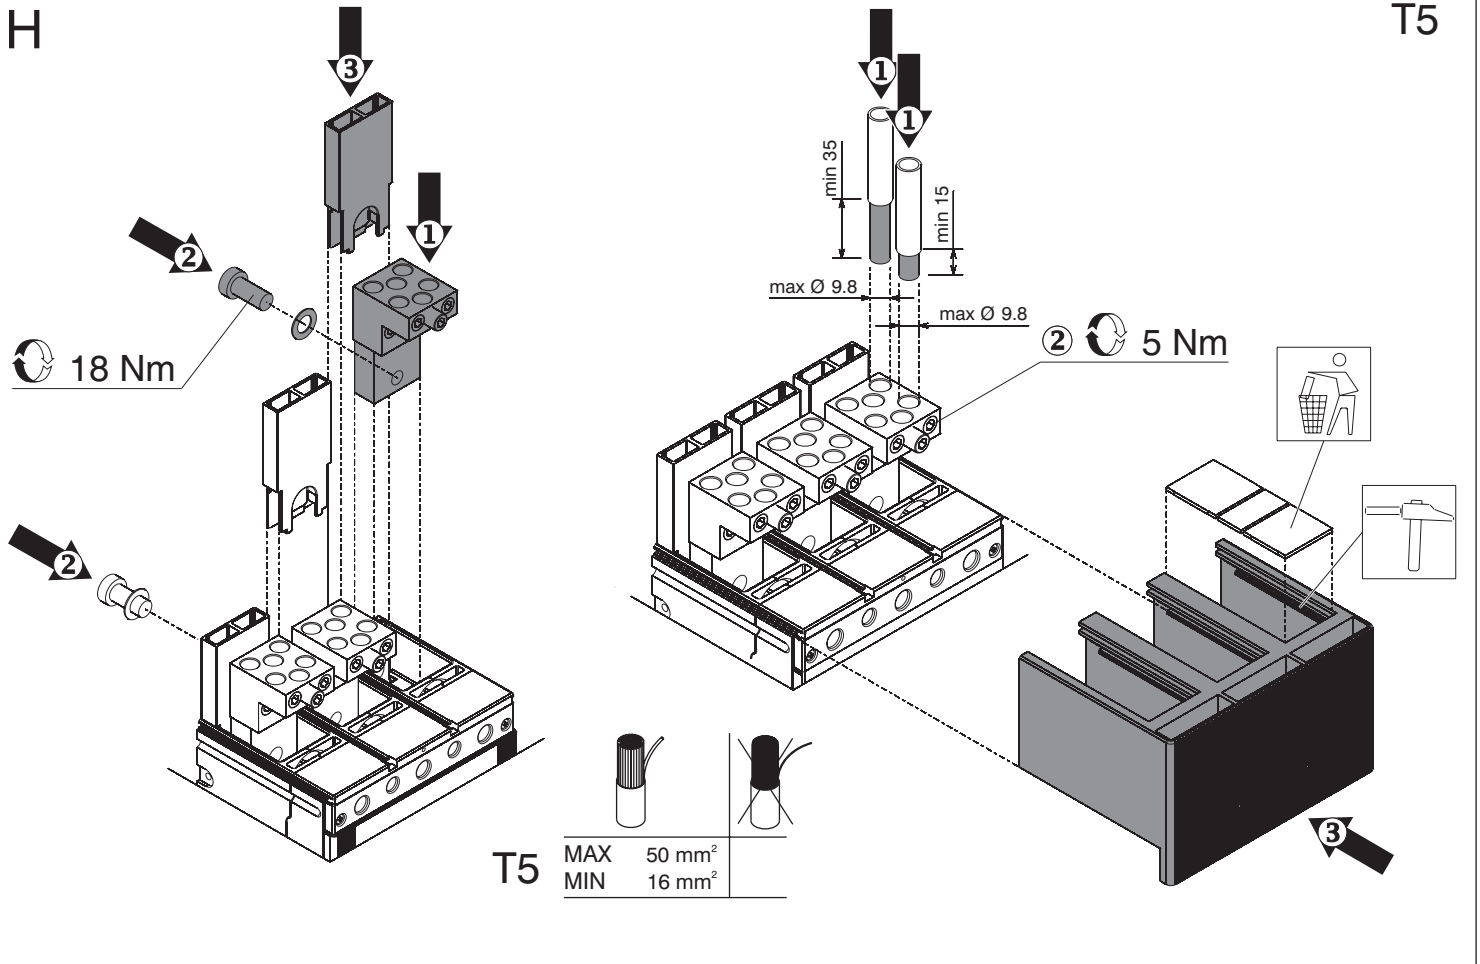

H

T5

ABB

ABB S.p.A.
ABB SACE Division

Via Baioni, 35
24123 Bergamo Italy
Tel.: +39 035 395.111 - Telefax: +39 035 395.306-433

<http://www.abb.com>