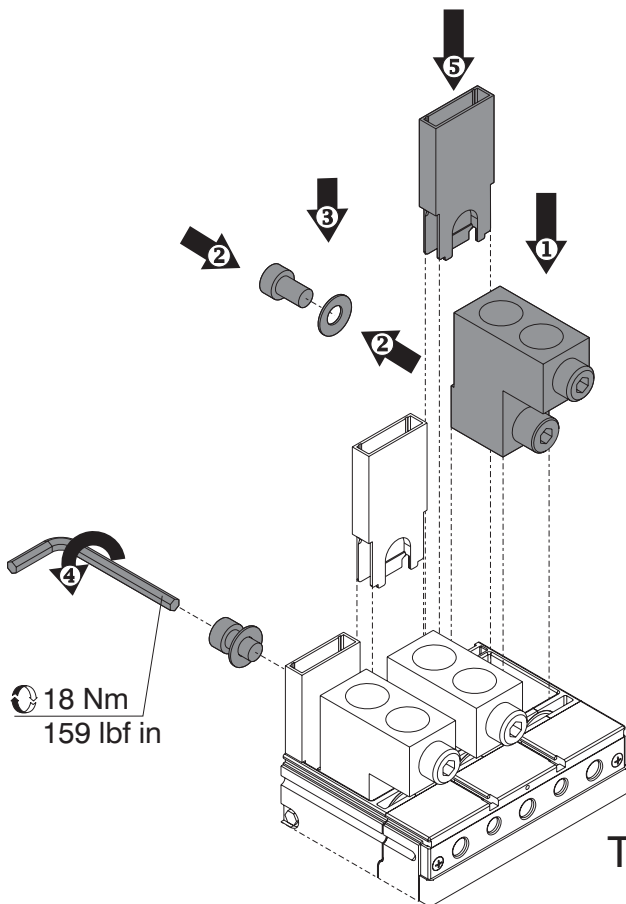

Tmax

DOC. N.° 1SDH000436R0826 - L3636

FC CuAl - Terminali anteriori per cavi in rame - alluminio T4-T5 fisso
 FC CuAl - Front terminals for copper-aluminum cables T4-T5 fixed
 FC CuAl - Vorderseitige Anschlüsse für Kabel aus Kupfer - Aluminium T4-T5, fest
 FC CuAl - Prises avant pour câbles en cuivre - aluminium T4-T5 fixe
 FC CuAl - Terminales frontales para cables de cobre - aluminio T4-T5 fijo

T4	T4	T4	T5	T5	T5	T5	T5	III	IV
								1 (2)	1 (2)
								3 (6)	4 (8)
								3 (6)	4 (8)
								3 (6)	4 (8)
								3 (6)	4 (8)
								3 (6)	4 (8)
								3 (6)	4 (8)

C

T4

T4
MAX 150 mm²
MIN 35 mm²

D

T5