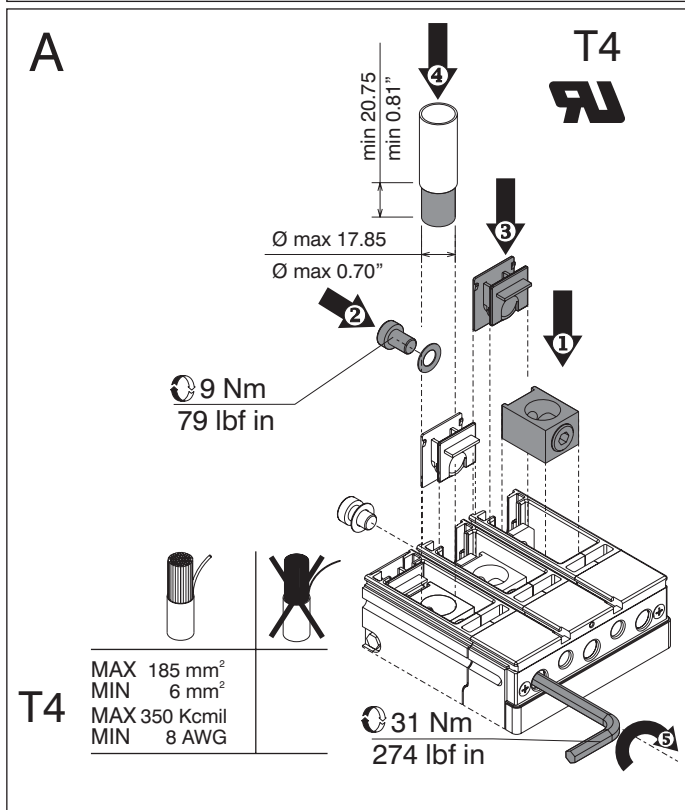

Tmax

DOC. N.° 1SDH000436R0826 - L3636

FC CuAl - Terminali anteriori per cavi in rame - alluminio T4-T5 fisso
 FC CuAl - Front terminals for copper-aluminum cables T4-T5 fixed
 FC CuAl - Vorderseitige Anschlüsse für Kabel aus Kupfer - Aluminium T4-T5, fest
 FC CuAl - Prises avant pour câbles en cuivre - aluminium T4-T5 fixe
 FC CuAl - Terminales frontales para cables de cobre - aluminio T4-T5 fijo

T4	T4	T4	T5	T5	T5	T5	T5	III	IV
								1 (2)	1 (2)
								3 (6)	4 (8)
								3 (6)	4 (8)
								3 (6)	4 (8)
								3 (6)	4 (8)
								3 (6)	4 (8)
								3 (6)	4 (8)

C

T4

T4
MAX 150 mm²
MIN 35 mm²

D

T5

T5
MAX 240 mm²
MIN 95 mm²
MAX 500Kcmil
MIN 3/0 AWG

E

F

G

H**T5**

ABB

ABB S.p.A.
ABB SACE Division

Via Baioni, 35
 24123 Bergamo Italy
 Tel.: +39 035 395.111 - Telefax: +39 035 395.306-433