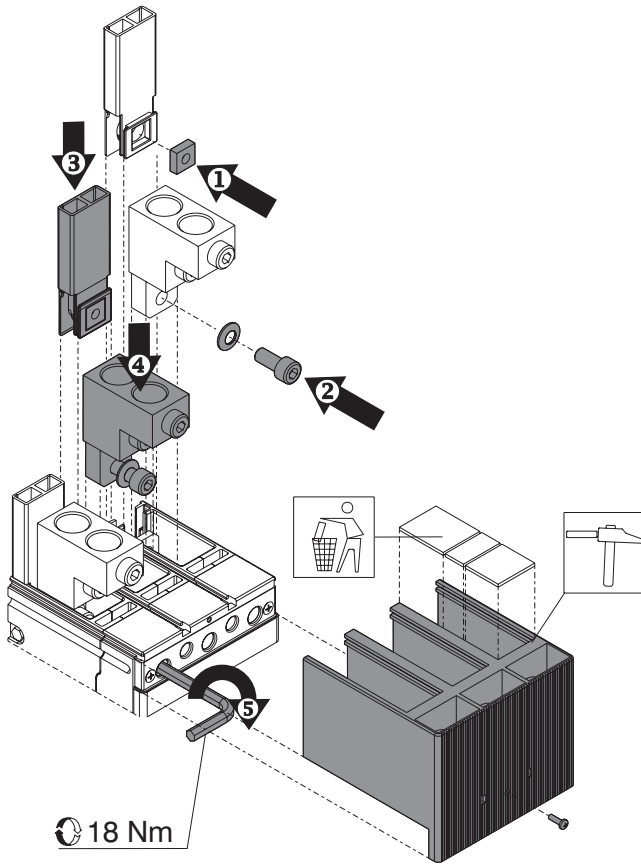

Tmax

DOC. N.° 1SDH000436R0826 - L3636

FC CuAl - Terminali anteriori per cavi in rame - alluminio T4-T5 fisso
 FC CuAl - Front terminals for copper-aluminum cables T4-T5 fixed
 FC CuAl - Vorderseitige Anschlüsse für Kabel aus Kupfer - Aluminium T4-T5, fest
 FC CuAl - Prises avant pour câbles en cuivre - aluminium T4-T5 fixe
 FC CuAl - Terminales frontales para cables de cobre - aluminio T4-T5 fijo

T4	T4	T4	T5	T5	T5	T5	T5	III	IV
								1 (2)	1 (2)
								3 (6)	4 (8)
								3 (6)	4 (8)
								3 (6)	4 (8)
								3 (6)	4 (8)
								3 (6)	4 (8)
								3 (6)	4 (8)

C

T4

T4
MAX 150 mm²
MIN 35 mm²

D

T5