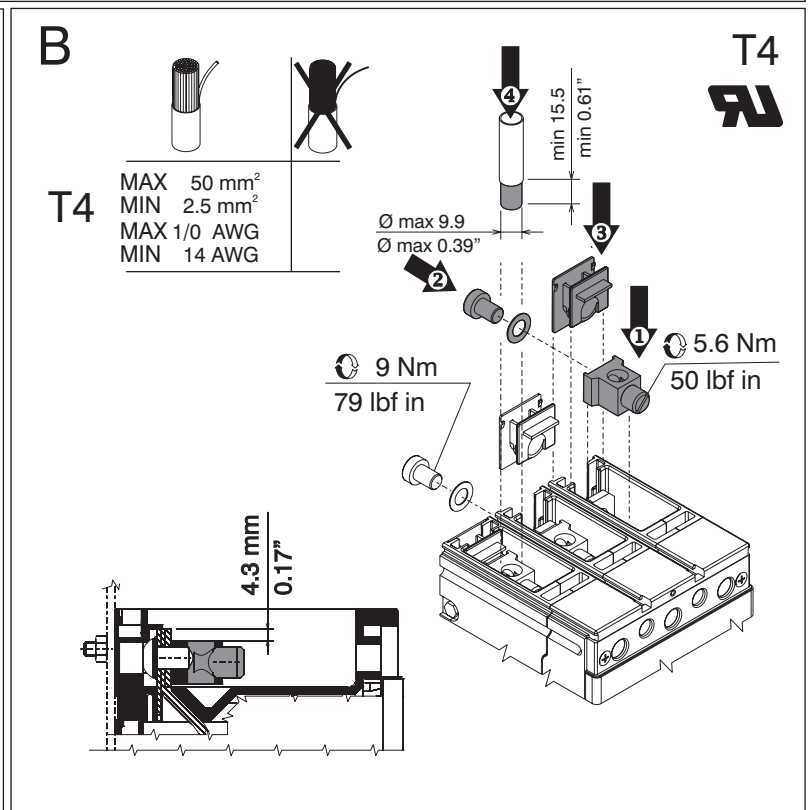

Tmax

DOC. N.° 1SDH000436R0826 - L3636

FC CuAl - Terminali anteriori per cavi in rame - alluminio T4-T5 fisso
 FC CuAl - Front terminals for copper-aluminum cables T4-T5 fixed
 FC CuAl - Vorderseitige Anschlüsse für Kabel aus Kupfer - Aluminium T4-T5, fest
 FC CuAl - Prises avant pour câbles en cuivre - aluminium T4-T5 fixe
 FC CuAl - Terminales frontales para cables de cobre - aluminio T4-T5 fijo

T4	T4	T4	T5	T5	T5	T5	T5	III	IV
								1 (2)	1 (2)
								3 (6)	4 (8)
								3 (6)	4 (8)
								3 (6)	4 (8)
								3 (6)	4 (8)
								3 (6)	4 (8)
								3 (6)	4 (8)

C

T4

T4
MAX 150 mm²
MIN 35 mm²

D

T5

T5
MAX 240 mm²
MIN 95 mm²
MAX 500Kcmil
MIN 3/0 AWG

E

F

G

H**T5**

ABB

ABB S.p.A.
ABB SACE Division

Via Baioni, 35
 24123 Bergamo Italy
 Tel.: +39 035 395.111 - Telefax: +39 035 395.306-433