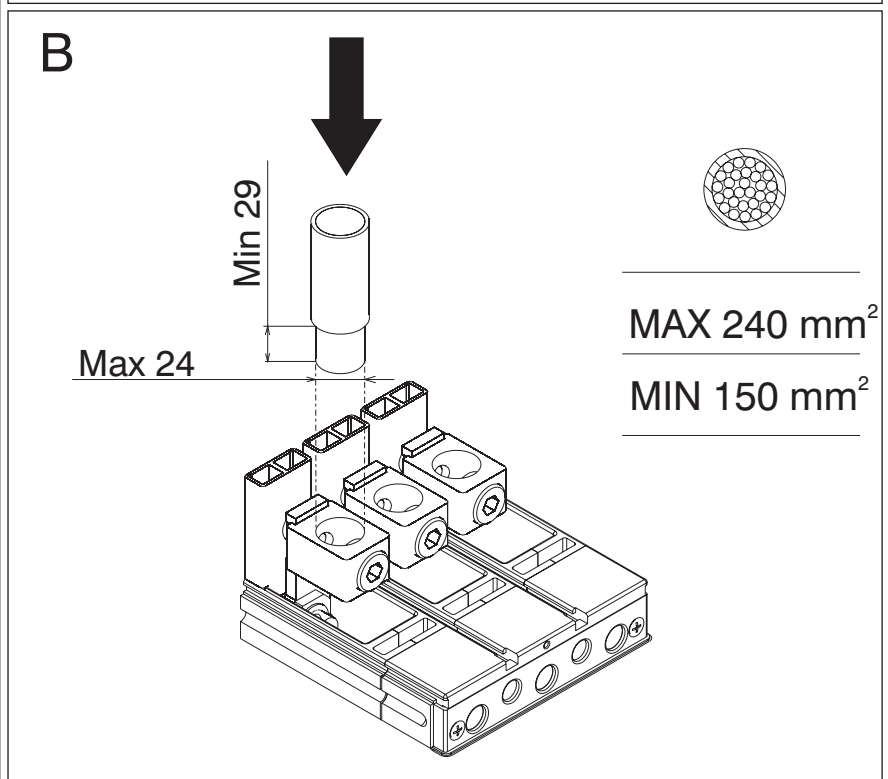

Tmax

DOC. N.° 1SDH000621R0001 - L3233

Terminali esterni per cavi 240 mm² T4
 External terminals for cables 240 mm² T4
 Externe Anschlüsse für Kabel 240 mm² T4
 Prises extérieures pour câbles 240 mm² T4
 Terminales exteriores para cables 240 mm² T4

III	IV
1(2)	1(2)
3(6)	4(8)
3(6)	4(8)
1(2)	1(2)
3(6)	4(8)
3(6)	4(8)
3(6)	4(8)

C

- Attenzione: fissare i cavi al quadro prima di serrare i morsetti; setti di ancoraggio a cura del cliente.

- Important note: fit the cables to the switchboard before tightening the terminals; Anchor plates to be supplied by the customer.