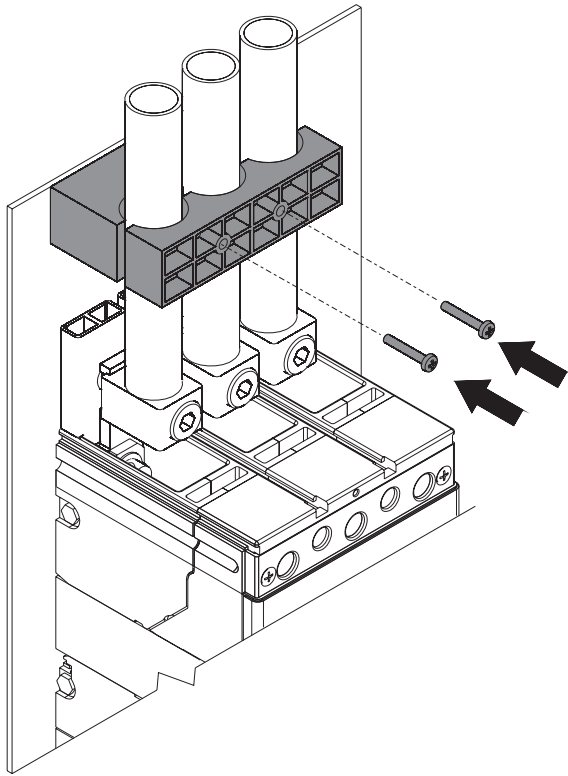

Tmax

DOC. N.° 1SDH000621R0001 - L3233

Terminali esterni per cavi 240 mm² T4
 External terminals for cables 240 mm² T4
 Externe Anschlüsse für Kabel 240 mm² T4
 Prises extérieures pour câbles 240 mm² T4
 Terminales exteriores para cables 240 mm² T4

III	IV
1(2)	1(2)
3(6)	4(8)
3(6)	4(8)
1(2)	1(2)
3(6)	4(8)
3(6)	4(8)
3(6)	4(8)

C

- Attenzione: fissare i cavi al quadro prima di serrare i morsetti; setti di ancoraggio a cura del cliente.

- Important note: fit the cables to the switchboard before tightening the terminals; Anchor plates to be supplied by the customer.

- Achtung: vor dem Festziehen der Klemmen die Kabel an der Schaltanlage befestigen; Verankerungswände vom Kunden beizustellen.

- Attention: fixer les câbles au tableau avant de serrer les bornes; secteurs d'ancrage à la charge du client.