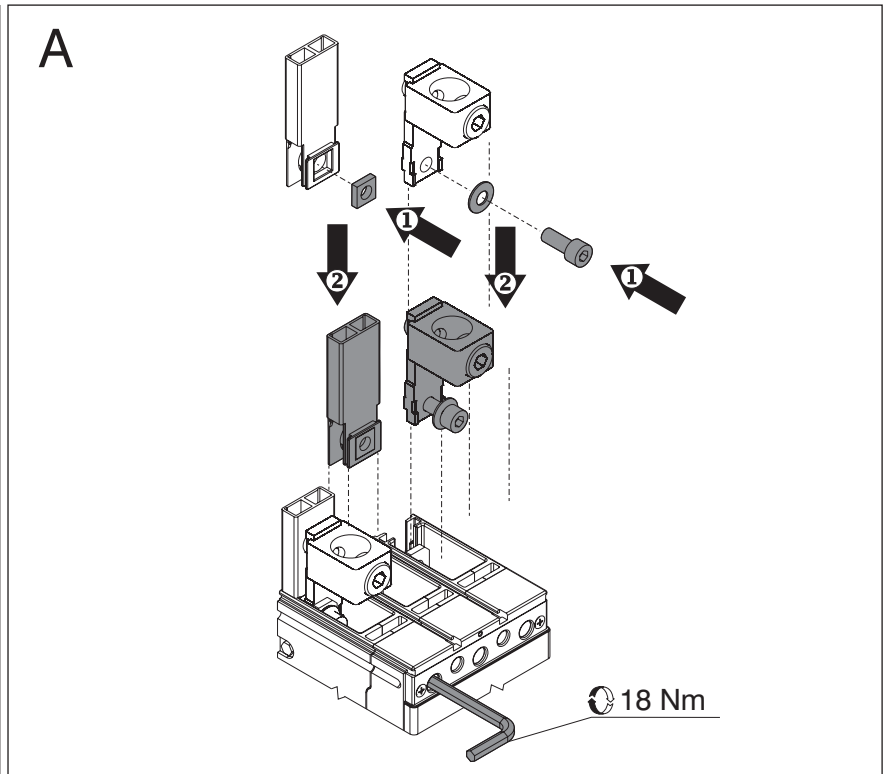

Tmax

DOC. N.° 1SDH000621R0001 - L3233

Terminali esterni per cavi 240 mm² T4
 External terminals for cables 240 mm² T4
 Externe Anschlüsse für Kabel 240 mm² T4
 Prises extérieures pour câbles 240 mm² T4
 Terminales exteriores para cables 240 mm² T4

III	IV
1(2)	1(2)
3(6)	4(8)
3(6)	4(8)
1(2)	1(2)
3(6)	4(8)
3(6)	4(8)
3(6)	4(8)

C

- Attenzione: fissare i cavi al quadro prima di serrare i morsetti; setti di ancoraggio a cura del cliente.

- Important note: fit the cables to the switchboard before tightening the terminals; Anchor plates to be supplied by the customer.

- Achtung: vor dem Festziehen der Klemmen die Kabel an der Schaltanlage befestigen; Verankerungswände vom Kunden beizustellen.

- Attention: fixer les câbles au tableau avant de serrer les bornes; secteurs d'ancrage à la charge du client.