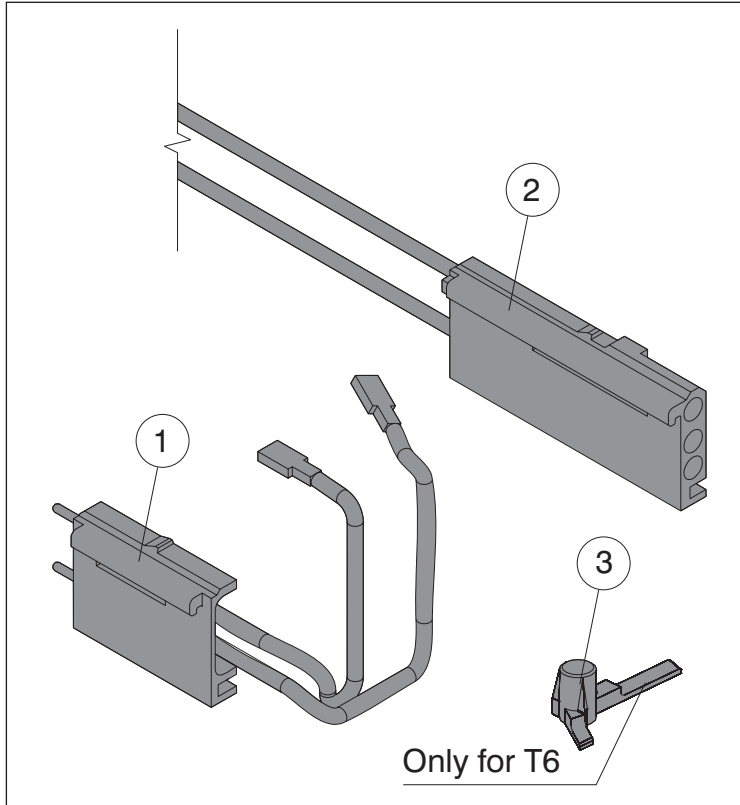

Connettori per SOR montata su terzo polo di tetrapolari T4/T5/T6
Connectors for SOR mounted on 3rd pole of T4/T5/T6 four-pole
Steckerteile für auf den dritten Pol der vierpoligen T4/T5/T6 montierten SOR
Connecteurs pour SOR montée sur le troisième pôle de tétrapolaires T4/T5/T6
Conectores para SOR montada sobre tercer polo de tetrapolares T4/T5/T6