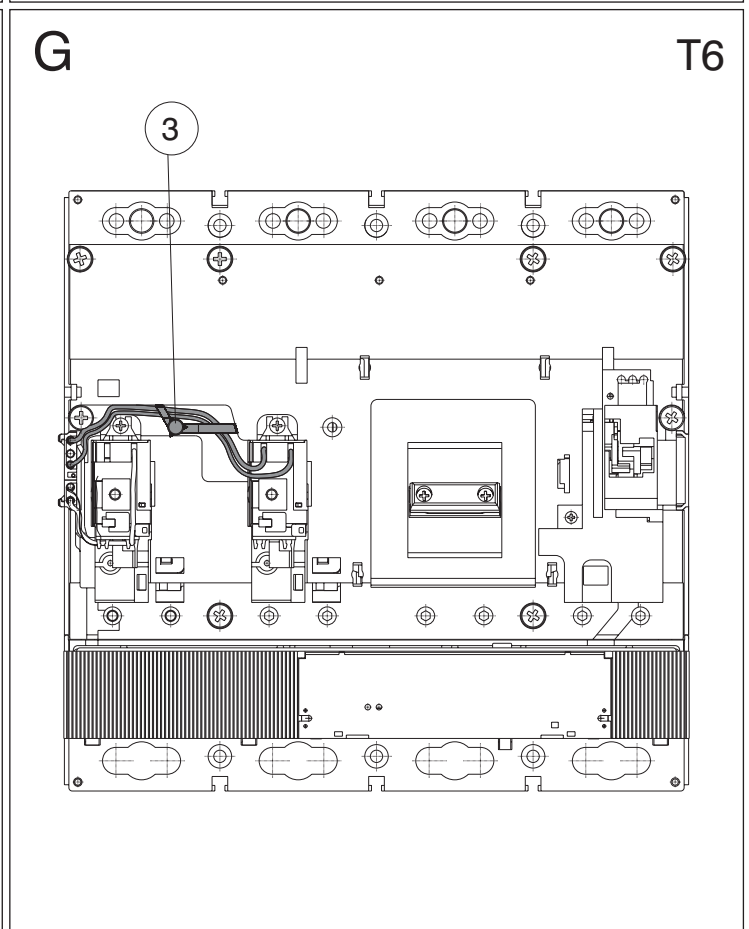

Connettori per SOR montata su terzo polo di tetrapolari T4/T5/T6
Connectors for SOR mounted on 3rd pole of T4/T5/T6 four-pole
Steckerteile für auf den dritten Pol der vierpoligen T4/T5/T6 montierten SOR
Connecteurs pour SOR montée sur le troisième pôle de tétrapolaires T4/T5/T6
Conectores para SOR montada sobre tercer polo de tetrapolares T4/T5/T6