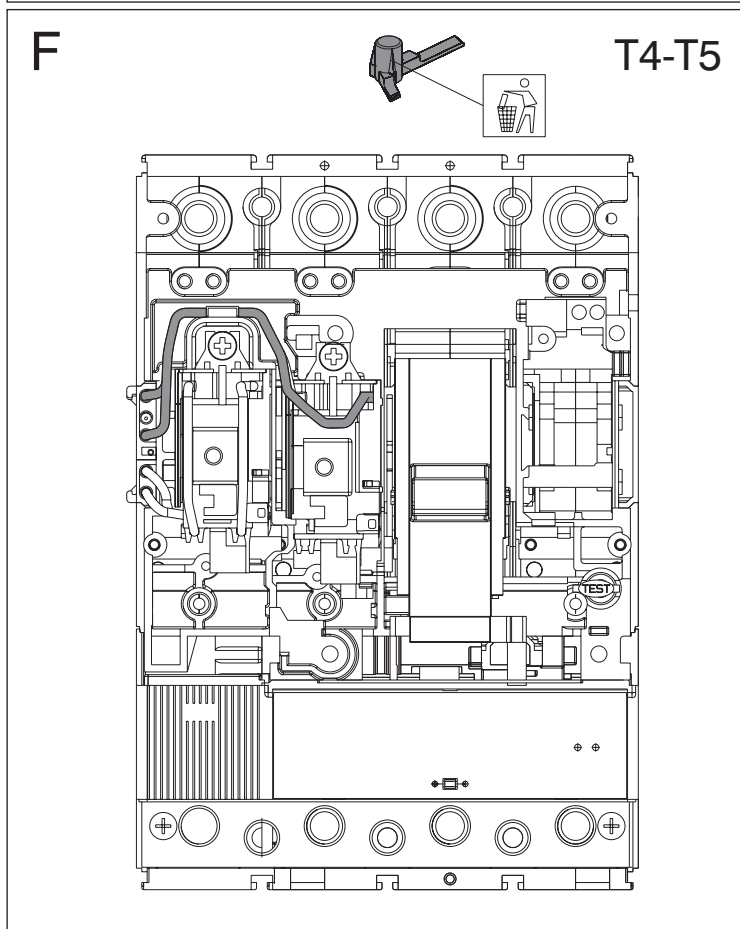

Connettori per SOR montata su terzo polo di tetrapolari T4/T5/T6
Connectors for SOR mounted on 3rd pole of T4/T5/T6 four-pole
Steckerteile für auf den dritten Pol der vierpoligen T4/T5/T6 montierten SOR
Connecteurs pour SOR montée sur le troisième pôle de tétrapolaires T4/T5/T6
Conectores para SOR montada sobre tercer polo de tetrapolares T4/T5/T6