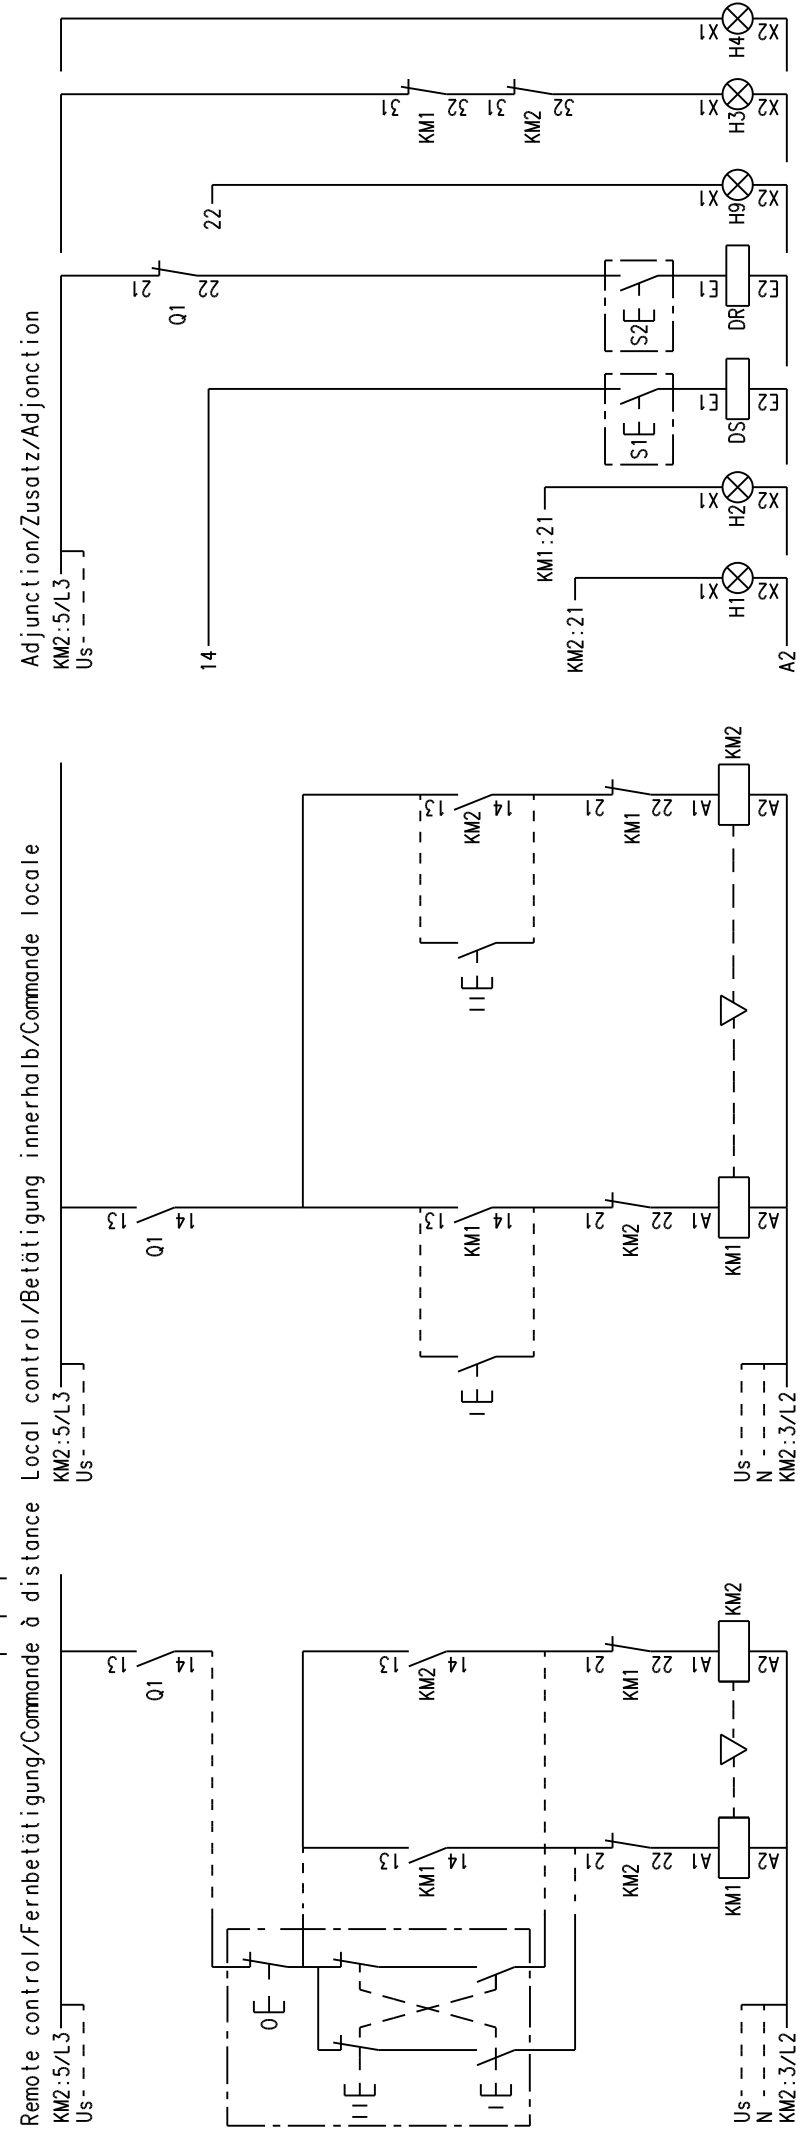

# REVERSING STARTER / WENDESTARTER / DEMARREUR INVERSEUR

*Protection by associated Manual Motor Starter*

- Adjunction/Zusatz/Adjonction
- Magnetic coil for remote reset  
Fernrückstellspule  
Bobine pour réarmement à distance
  - (1) DR
  - Magnetic coil for remote tripping  
Fernauslösespule  
Bobine pour déclenchement à distance
  - (1) DS
  - H1 On KM1/Ein KM1/Marche KM1
  - H2 On KM2/Ein KM2/Marche KM2
  - H3 Off/Aus/Arrêt
  - H4 Under voltage/Unter Spannung/Mise sous tension
  - H9 Tripping of relay/Relais ausge löst/Déclenchement relais
- (1) Only for starters A9...30  
Nur für A9...30 Starters  
Uniquement pour démarreurs A9...30

ORDRE EXECUTION		EO-18636	
CONTROLE PAR	P. BLANCHET le 12.08.05		
REALISE PAR	C. ECOCHARD le 12.08.05		
ECHELLE		PROJET	
Issu de/Remplace		Formet	
Formet		A3	
Feuille n°		1	
Nb Feuilles		1	
<b>FPTS307900</b>			

IND DESCRIPTION		ABB Entrellec	
Titre/DEMAR. INVERSEUR A9...40 + VM (avec DJ. Mot.)		Service responsable: OEM	
A Edition originale		12.08.05	
DATE		18636	
N°OE		CE	
Auteur		PB	
Contrôlé		CE	

We reserve all rights in this document and in the information contained therein. Reproduction, use or disclosure to third parties without express authorization is strictly forbidden.