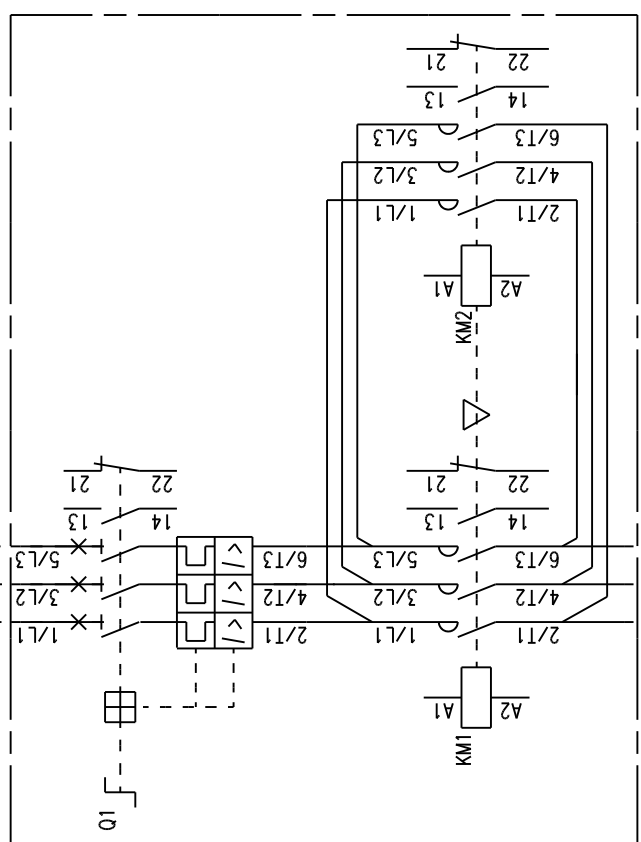

# REVERSING STARTER / WENDESTARTER / DEMARREUR INVERSEUR

*Protection by associated Manual Motor Starter*

- Adjunction/Zusatz/Adjonction
- Magnetic coil for remote reset  
Fernrückstellspule  
Bobine pour réarmement à distance
  - (1) DR
  - Magnetic coil for remote tripping  
Fernauslösespule  
Bobine pour déclenchement à distance
  - (1) DS
  - H1 On KM1/Ein KM1/Marche KM1
  - H2 On KM2/Ein KM2/Marche KM2
  - H3 Off/Aus/Arrêt
  - H4 Under voltage/Unter Spannung/Mise sous tension
  - H9 Tripping of relay/Relais ausge löst/Déclenchement relais
- (1) Only for starters A9...30  
Nur für A9...30 Starters  
Uniquement pour démarreurs A9...30

ORDRE EXECUTION		EO-18636	
CONTROLE PAR	P. BLANCHET le 12.08.05		
REALISE PAR	C. ECOCHARD le 12.08.05		
ECHELLE		PROJET	
Issu de/Remplace		Formet	
Formet		A3	
Feuille n°		1	
Nb Feuilles		1	
<b>FPTS307900</b>			

IND DESCRIPTION		ABB Entrellec	
Titre/DEMAR. INVERSEUR A9...40 + VM (avec DJ. Mot.)		Service responsable: OEM	
A Edition originale		12.08.05	
DATE		18636	
N°OE		CE	
Auteur		PB	
Contrôlé		CE	

We reserve all rights in this document and in the information contained therein. Reproduction, use or disclosure to third parties without express authorization is strictly forbidden.