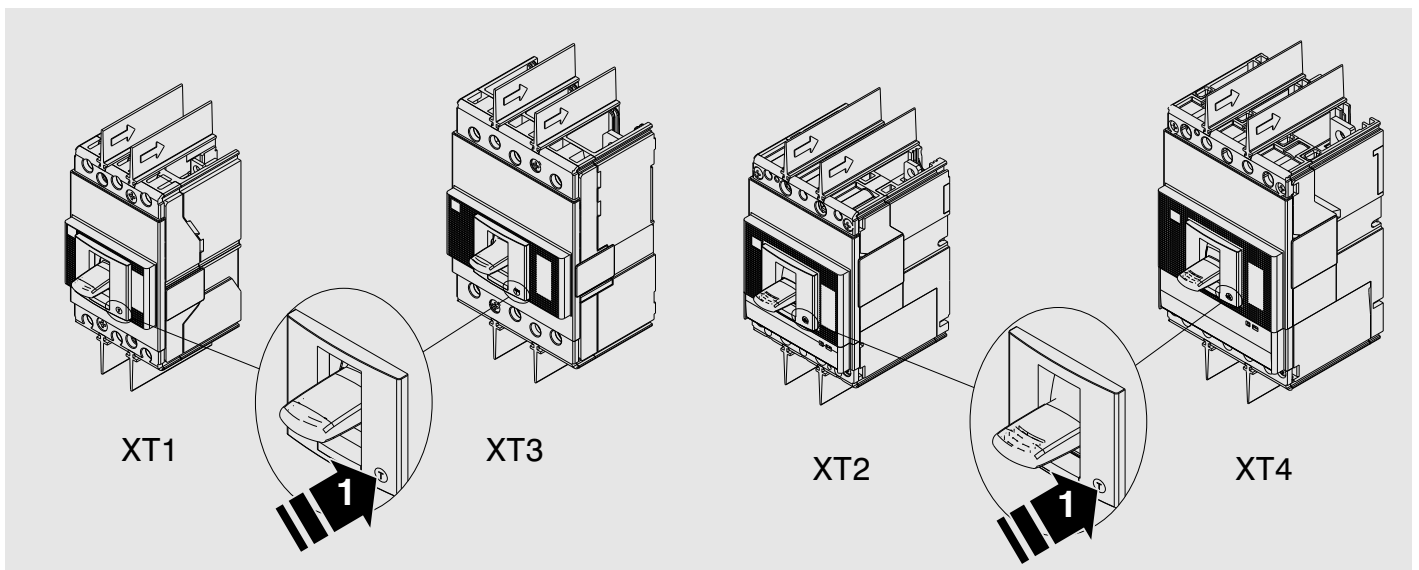

SACE Tmax XT

RHL - Blocco a chiave per frontale/maniglia rotante XT1-XT2-XT3-XT4 in posizione di aperto

RHL - Key lock for XT1-XT2-XT3-XT4 front/rotary handle, open position

RHL - Schlüsselverriegelung für Frontplatte/Drehhebelantrieb XT1-XT2-XT3-XT4 in AUS-Stellung

RHL - Verrouillage par clé pour frontal/poignée rotative XT1-XT2-XT3-XT4 en position d'ouvert

RHL - Bloqueo con llave para frontal/mando giratorio XT1-XT2-XT3-XT4 en posición de abierto

XT1-XT2-XT3-XT4

RHD-RHE-FLD