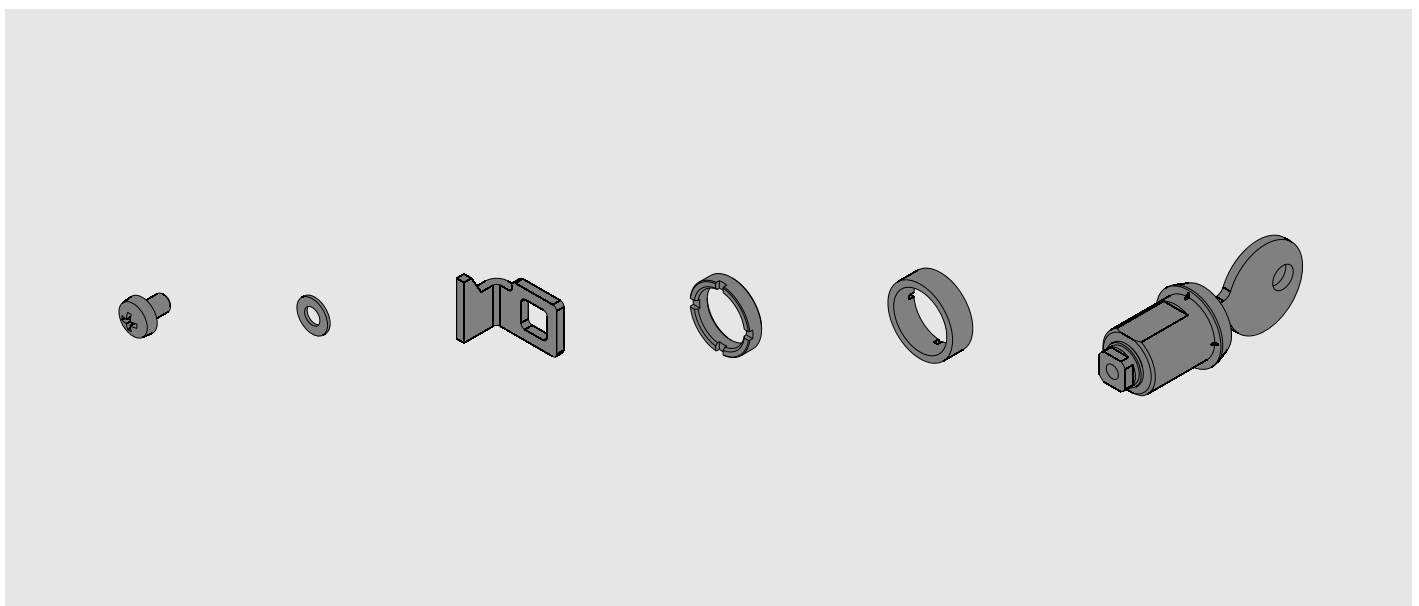

SACE Tmax XT

RHL - Blocco a chiave per frontale/maniglia rotante XT1-XT2-XT3-XT4 in posizione di aperto

RHL - Key lock for XT1-XT2-XT3-XT4 front/rotary handle, open position

RHL - Schlüsselverriegelung für Frontplatte/Drehhebelantrieb XT1-XT2-XT3-XT4 in AUS-Stellung

RHL - Verrouillage par clé pour frontal/poignée rotative XT1-XT2-XT3-XT4 en position d'ouvert

RHL - Bloqueo con llave para frontal/mando giratorio XT1-XT2-XT3-XT4 en posición de abierto

XT1-XT2-XT3-XT4

RHD-RHE-FLD