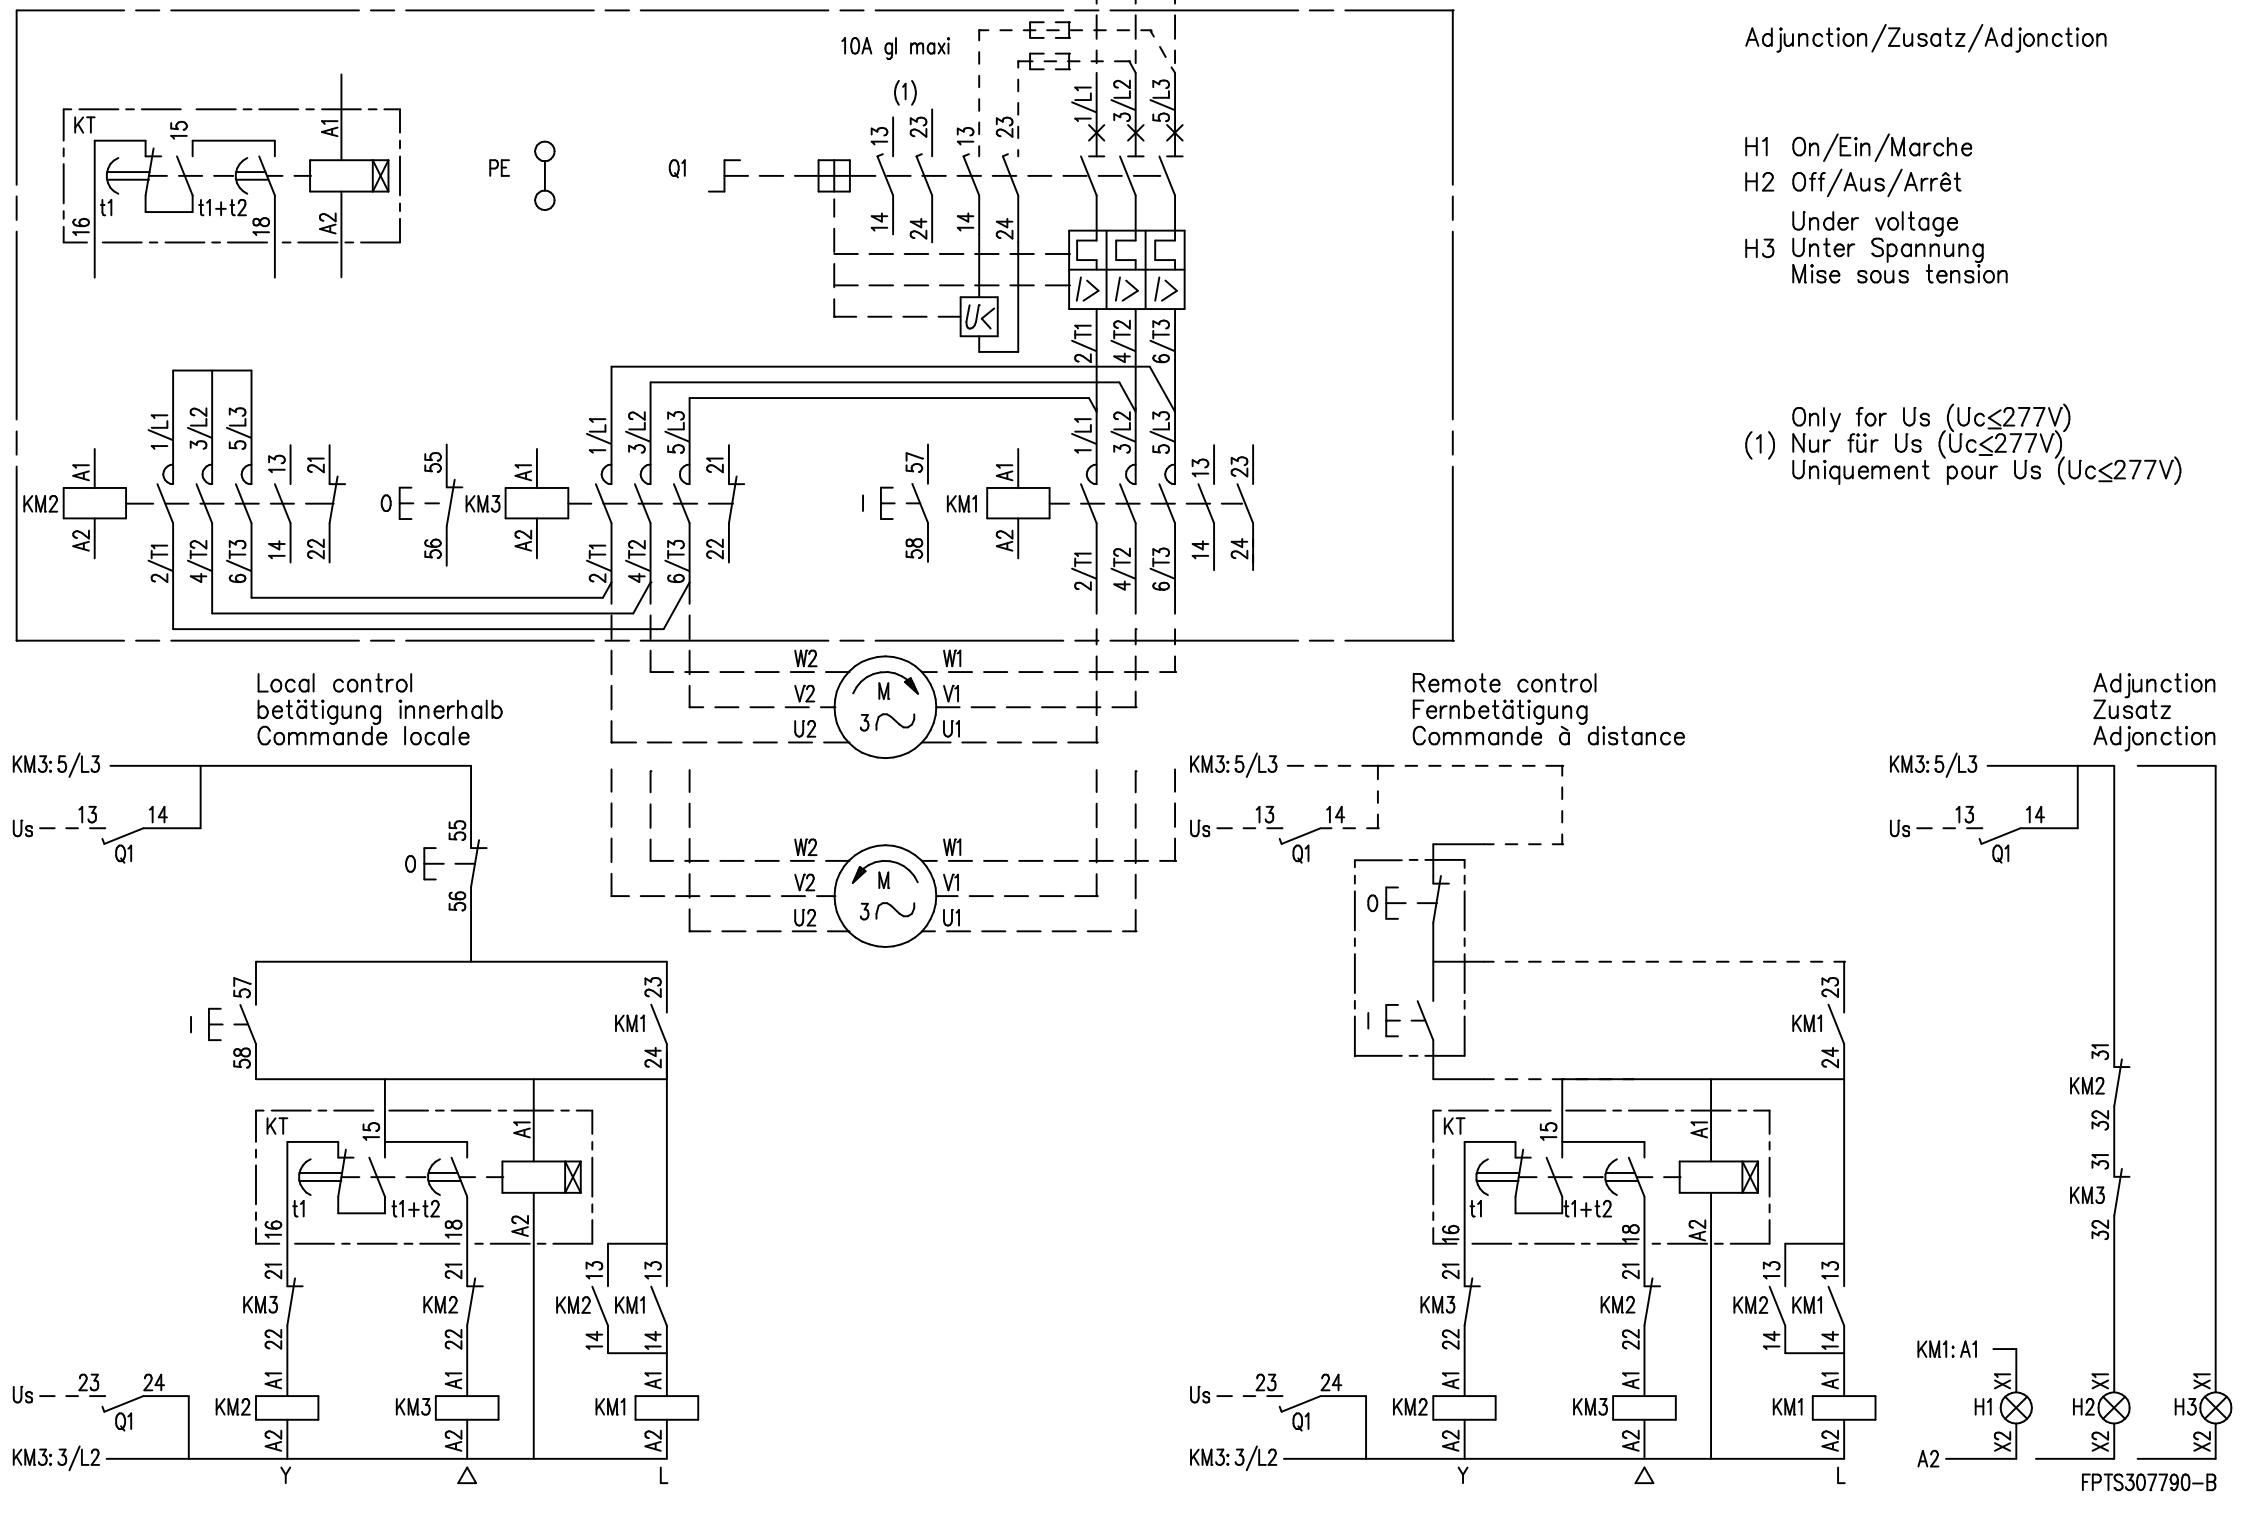

A9/12

STAR-DELTA STARTER

STERN-DREIECK-ANLASSER

DEMARREUR ETOILE-TRIANGLE

Adjunction/Zusatz/Adjonction

- H1 On/Ein/Marche
- H2 Off/Aus/Arrêt
- Under voltage
- H3 Unter Spannung
- Mise sous tension

Only for Us ($U_c \leq 277V$)
 (1) Nur für Us ($U_c \leq 277V$)
 Uniquement pour Us ($U_c \leq 277V$)

Etabli	C.M 17.05.1999	Controle		Controle Normes Remplace par :		Bon pour execution	OE17703
Issu de :		Remplace				Sans nomenclature separee	<input checked="" type="checkbox"/>
Modif.						Nomenclature separee de meme numero	<input type="checkbox"/>
						Nomenclature separee de numero different	<input type="checkbox"/>
	B	Mis à jour	28.10.99	CM	OE17703		
A	Contacts avancés sur HK20	28.06.99	CM	OE17703		Service resp.: B E	
ABB Control		Doc. Type	Format	Langue	Feuil.No	Nb.feuil.	
Titre YRA9/12-30-DB		Alim.sep.($U_c \leq 277V$)	13	F	1	1	
		Alim.dir.($U_c > 277V$)	FPTS307790				