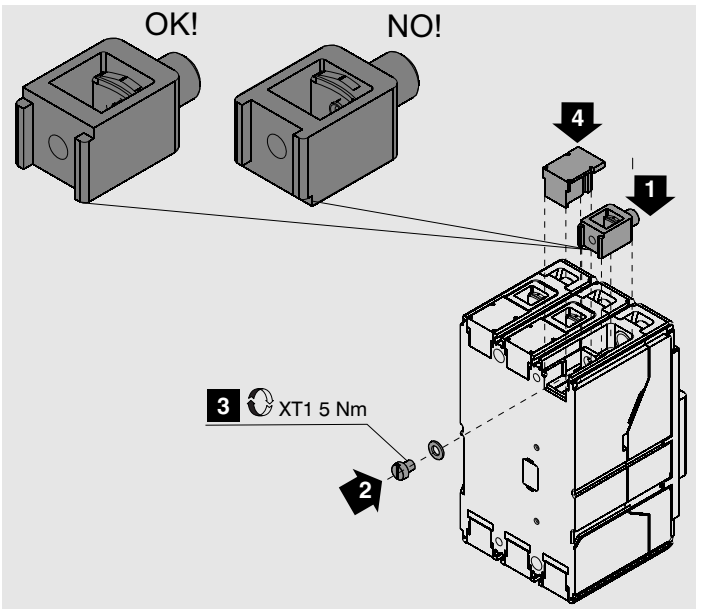

SACE Tmax XT

FC CuAl - Terminali anteriori per cavi in rame - alluminio XT1-XT2-XT3-XT4
 FC CuAl - Front terminals for copper-aluminum cables XT1-XT2-XT3-XT4
 FC CuAl - Vorderseitige Anschlüsse für Kabel aus Kupfer - Aluminium XT1-XT2-XT3-XT4
 FC CuAl - Prises avant pour câbles en cuivre - aluminium XT1-XT2-XT3-XT4
 FC CuAl - Terminales frontales para cables de cobre - aluminio XT1-XT2-XT3-XT4

F-P-W	XT1	III	3 (6)	/	/	/	3(6)	/	3(6) 3(6)
		IV	4 (8)	/	/	/	4(8)	/	4(8) 4(8)
	XT2	III	/	3(6)	/	/	/	3(6)	/ /
		IV	/	4(8)	/	/	/	4(8)	/ /
	XT3	III	/	3(6)	3(6)	3(6)	/	3(6)	3(6) 3(6)
		IV	/	4(8)	4(8)	4(8)	/	4(8)	4(8) 4(8)
	XT4	III	/	3(6)	/	/	/	3(6)	/ /
		IV	/	4(8)	/	/	/	4(8)	/ /

A XT1-XT2-XT3-XT4

B XT1

C XT2-XT3-XT4

D XT3

E XT1-XT2-XT3-XT4

F XT1-XT2-XT3-XT4

	XT1	XT2	XT3	XT4
A	9,5	14	17	17
B	16	14	20	21

	30-150 mm²	90-185 mm²
XT1	MAX 50 mm² MIN 1,5 mm²	MAX 50 mm² MIN 1,5 mm²
XT2	MAX 95 mm² MIN 2,5 mm²	MAX 70 mm² MIN 2,5 mm²
XT3	MAX 185 mm² MIN 90 mm²	
XT3	MAX 150 mm² MIN 30 mm²	
XT4	MAX 185 mm² MIN 2,5 mm²	MAX 150 mm² MIN 2,5 mm²