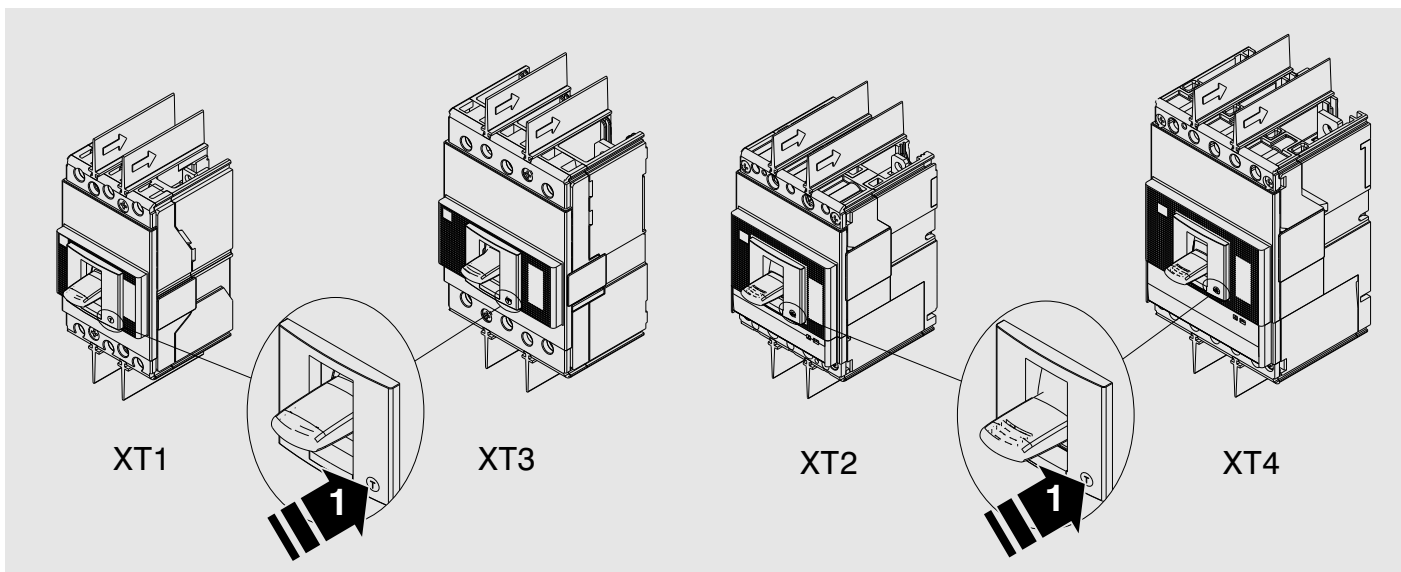

SACE Tmax XT

FC CuAl - Terminali anteriori per cavi in rame - alluminio XT1-XT2-XT3-XT4
 FC CuAl - Front terminals for copper-aluminum cables XT1-XT2-XT3-XT4
 FC CuAl - Vorderseitige Anschlüsse für Kabel aus Kupfer - Aluminium XT1-XT2-XT3-XT4
 FC CuAl - Prises avant pour câbles en cuivre - aluminium XT1-XT2-XT3-XT4
 FC CuAl - Terminales frontales para cables de cobre - aluminio XT1-XT2-XT3-XT4

A XT1-XT2-XT3-XT4

B XT1

C XT2-XT3-XT4

D XT3

E XT1-XT2-XT3-XT4

F XT1-XT2-XT3-XT4

	XT1	XT2	XT3	XT4
A	9,5	14	17	17
B	16	14	20	21

	30-150 mm²	90-185 mm²
XT1	MAX 50 mm² MIN 1,5 mm²	MAX 50 mm² MIN 1,5 mm²
XT2	MAX 95 mm² MIN 2,5 mm²	MAX 70 mm² MIN 2,5 mm²
XT3	MAX 185 mm² MIN 90 mm²	
XT3	MAX 150 mm² MIN 30 mm²	
XT4	MAX 185 mm² MIN 2,5 mm²	MAX 150 mm² MIN 2,5 mm²