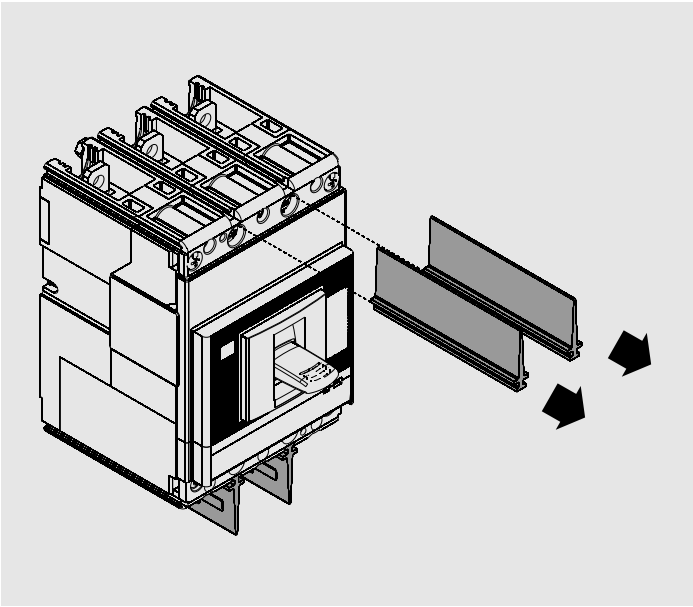

SACE Tmax XT

FC CuAl - Terminali anteriori per cavi in rame - alluminio XT1-XT2-XT3-XT4
 FC CuAl - Front terminals for copper-aluminum cables XT1-XT2-XT3-XT4
 FC CuAl - Vorderseitige Anschlüsse für Kabel aus Kupfer - Aluminium XT1-XT2-XT3-XT4
 FC CuAl - Prises avant pour câbles en cuivre - aluminium XT1-XT2-XT3-XT4
 FC CuAl - Terminales frontales para cables de cobre - aluminio XT1-XT2-XT3-XT4

A XT1-XT2-XT3-XT4

B XT1

C XT2-XT3-XT4

D XT3

E XT1-XT2-XT3-XT4

F XT1-XT2-XT3-XT4

	XT1	XT2	XT3	XT4
A	9,5	14	17	17
B	16	14	20	21

	30-150 mm²	90-185 mm²
XT1	MAX 50 mm² MIN 1,5 mm²	MAX 50 mm² MIN 1,5 mm²
XT2	MAX 95 mm² MIN 2,5 mm²	MAX 70 mm² MIN 2,5 mm²
XT3	MAX 185 mm² MIN 90 mm²	
XT3	MAX 150 mm² MIN 30 mm²	
XT4	MAX 185 mm² MIN 2,5 mm²	MAX 150 mm² MIN 2,5 mm²