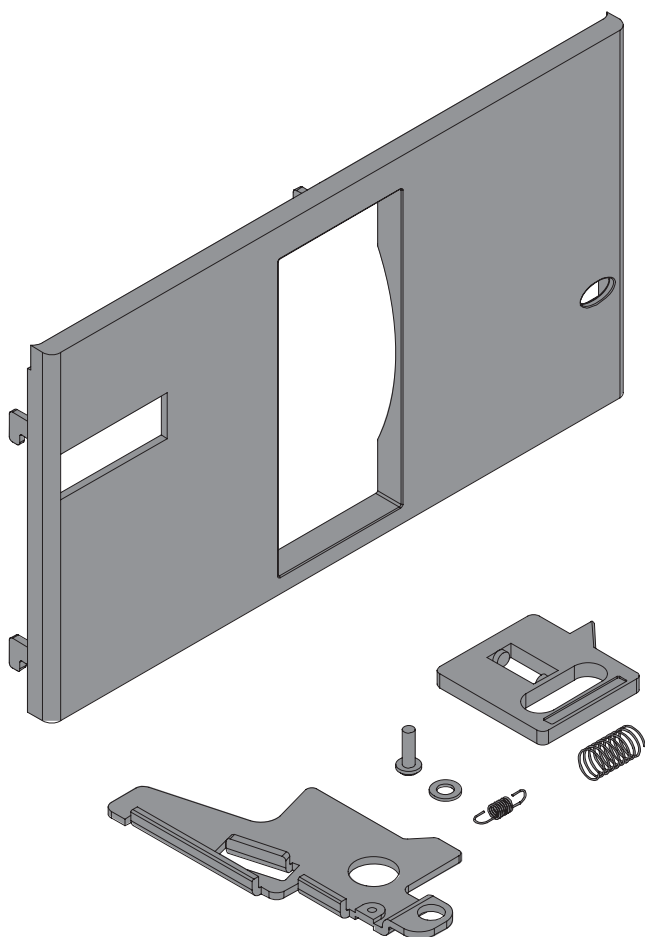

Emax - Tmax

DOC. N.° 1SDH000529R0632 - L2770

PLL - Blocco a lucchetti T7 in aperto.

PLL - Padlock device T7 in open position.

PLL - Schlobverriegelung T7 für ausgeschaltet.

PLL - Verrouillage par cadenas T7 portatif en position ouverte.

PLL - Bloqueo por candados T7 portátil en posición de abierto.

T7

A

T7

B

T7

C

T7