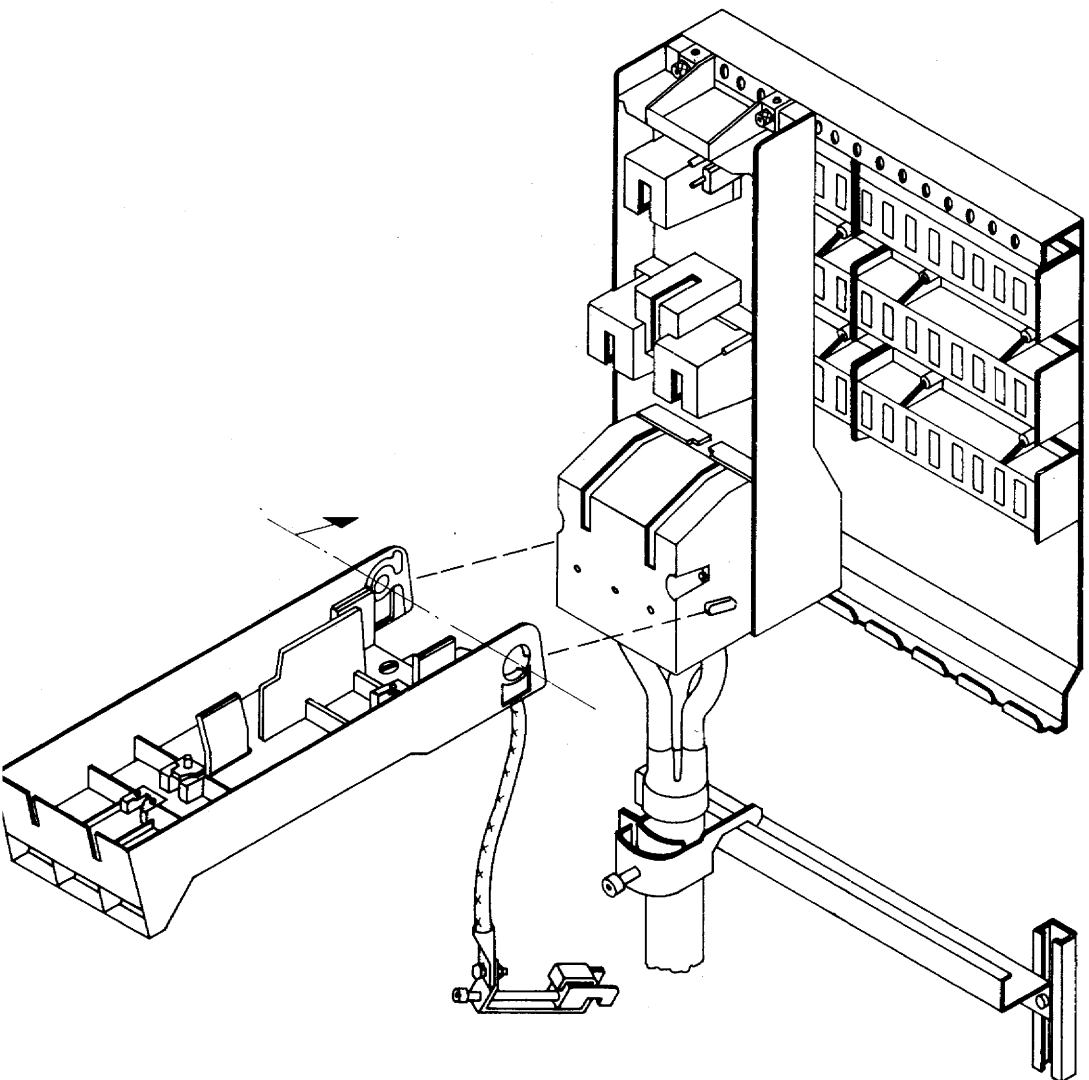

ABB

Montasjeveiledning
Montageanleitung
Mounting instruction

Identnr. NHP403202P0734 Rev.

NHP 241603 - 3

JORD- OG KORTSLUTNINGSAPPARAT

KJS - 240

PASSER FOR SLK-400

ADVARSEL:

Før innkobling kontroller at kabelavganger er spenningsfrie.

WARNING:

Before closing switch, check that cable terminals are tensionfree.

ACHTUNG:

Vor Einschaltung, bitte kontrollieren das die Kabelabgange spannungsfrei sind.