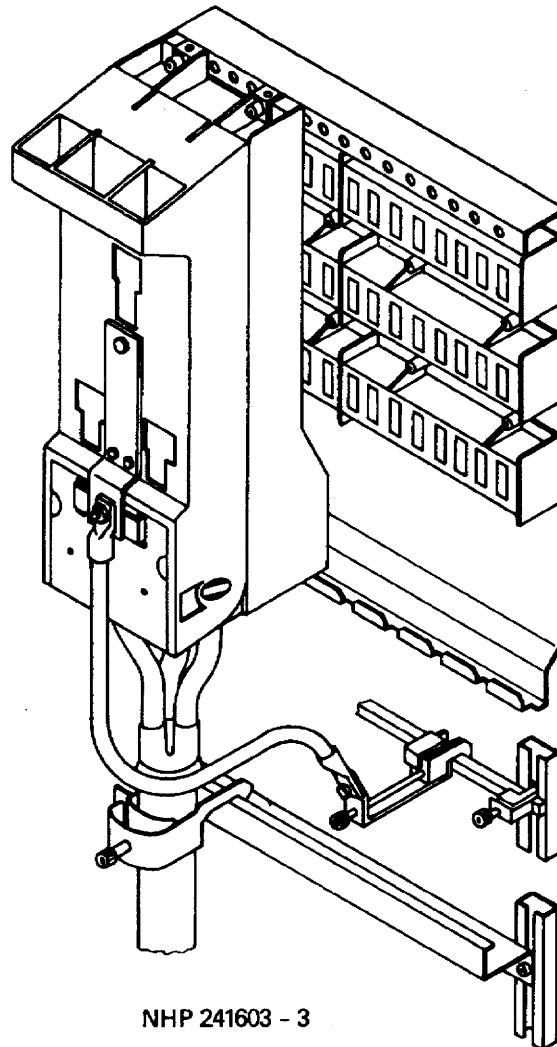

ABB

Montasjeveiledning
Montageanleitung
Mounting instruction

Identnr. NHP403202P0734 Rev.

NHP 241603 - 3

JORD- OG KORTSLUTNINGSAPPARAT

KJS - 240

PASSER FOR SLK-400

ADVARSEL:

Før innkobling kontroller at kabelavganger er spenningsfrie.

WARNING:

Before closing switch, check that cable terminals are tensionfree.

ACHTUNG:

Vor Einschaltung, bitte kontrollieren das die Kabelabgange spannungsfrei sind.