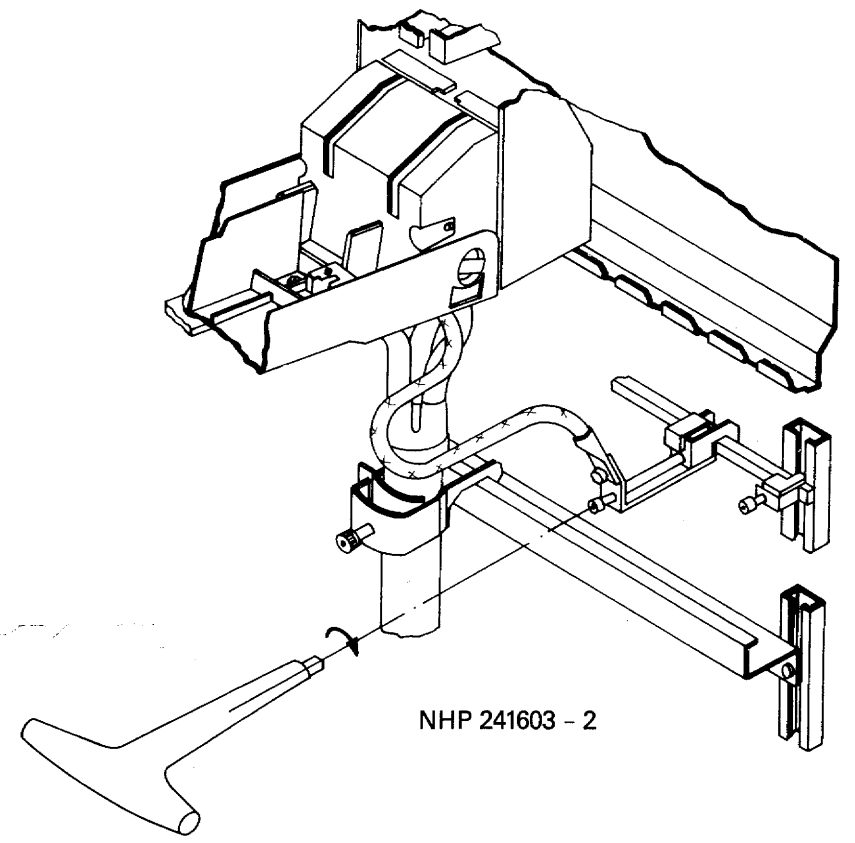

NHP 241603 - 2

2