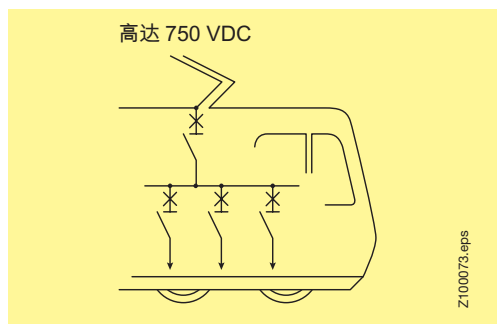

S500UC-B、S500UC-K (直流保护)

应用：

直流铁路系统 (火车机车、电车、地铁等)、直流马达、直流电网、太阳能设备、电镀池、紧急供应电源 (UPS)、升降机、门控制和信号装置。

技术数据 (根据 IEC 60947-2 / EN 60898)

脱扣特性	: B、K
极数	: 1、2、3、4、5、6
分断能力 I_{cu}	: 在高达 750VDC 之下为 30 kA, +20% (3极串联)
额定电流 I_n	: 6...63 A (UC-B 不可调) 0.1...45 A (UC-K 不可调)
最大额定工作电压 U_e	: 1- 极250 VDC 2- 极500 VDC 3- 极750 VDC + 20%

40042

重要特征：

- 在 750VDC+20% 下，具有 30kA 的高分断容量
- 有不可调型和可调型
- 由独立的极联接
- 紧凑的尺寸、DIN 导轨安装
- 所有极都有清楚的触点位置指示

电动机保护

S500

S500-K

应用：

单相或三相电动机保护、车床、变压器、无熔断丝电动机控制中心 (MCC)。

技术数据 (根据 IEC 60947-2 / EN 60898)

脱扣特性	: K (热磁脱扣)
极数	: 1、2、3
分断能力 I_{cu}	: 30 / 50 kA (230/400 VAC)
额定电流 I_n	: 0.1...45 A (K 可调)
最大额定工作电压 U_e	: 400 / 690 VAC
额定耐受电压 U_{imp}	: 6 kV

40102

重要特征：

- 高分断容量，在 230/400VAC 下为 30/50kA
- 特殊的电磁脱扣器
- 有搭配表提供，根据 IEC60947-4-1 标准的类型 2 搭配
- 设计紧凑、经济实用
- 所有极都有清楚的触点位置指示