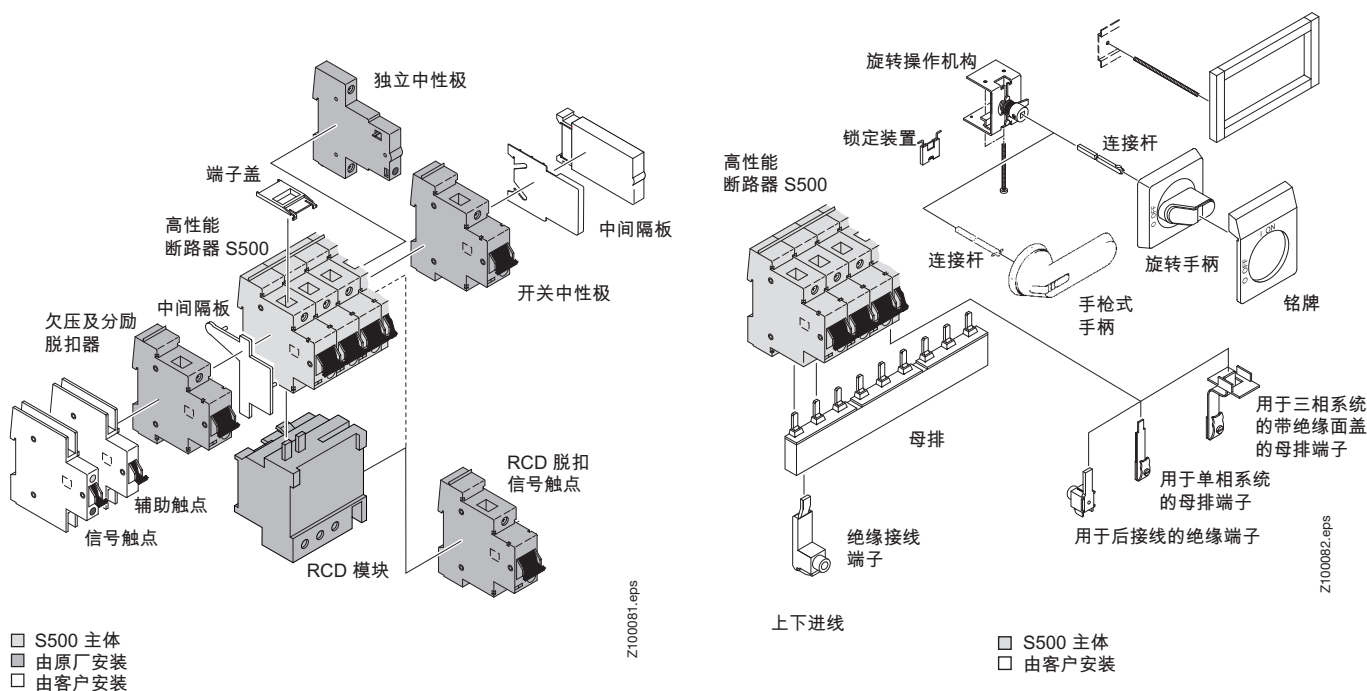

电动机保护

S500

S500-K

应用：

单相或三相电动机保护、车床、变压器、无熔断丝电动机控制中心 (MCC)。

技术数据 (根据 IEC 60947-2 / EN 60898)

脱扣特性	: K (热磁脱扣)
极数	: 1、2、3
分断能力 I_{cu}	: 30 / 50 kA (230/400 VAC)
额定电流 I_n	: 0.1...45 A (K 可调)
最大额定工作电压 U_e	: 400 / 690 VAC
额定耐受电压 U_{imp}	: 6 kV

40102

重要特征：

- 高分断容量，在 230/400VAC 下为 30/50kA
- 特殊的电磁脱扣器
- 有搭配表提供，根据 IEC60947-4-1 标准的类型 2 搭配
- 设计紧凑、经济实用
- 所有极都有清楚的触点位置指示

S500 附件安装图