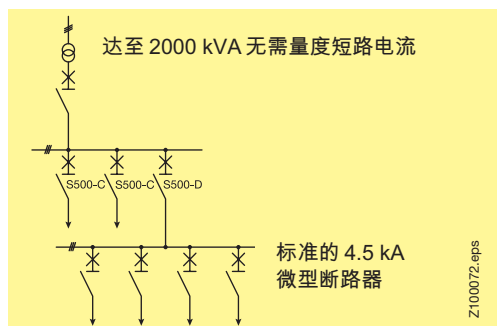

重要特征：

- 高分断容量在 230/400VAC 下为 50kA
- 具有快速分断特点和限制能量的作用
- 对于上级过流保护装置具有良好的选择性
- 对于下级的 MCB 具有后备保护作用
- 位置安全，具有隔离功能 - 并且所有电极触头皆有位置指示
- 容易连接，有防触摸端子

S500UC-B、S500UC-K (直流保护)

应用：

直流铁路系统 (火车机车、电车、地铁等)、直流马达、直流电网、太阳能设备、电镀池、紧急供应电源 (UPS)、升降机、门控制和信号装置。

技术数据 (根据 IEC 60947-2 / EN 60898)

脱扣特性	: B、K
极数	: 1、2、3、4、5、6
分断能力 I_{cu}	: 在高达 750VDC 之下为 30 kA, +20% (3极串联)
额定电流 I_n	: 6...63 A (UC-B 不可调) 0.1...45 A (UC-K 不可调)
最大额定工作电压 U_e	: 1- 极250 VDC 2- 极500 VDC 3- 极750 VDC + 20%