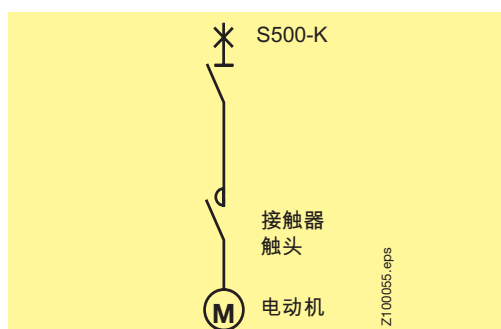

电动机保护

S500

S500-K

应用：

单相或三相电动机保护、车床、变压器、无熔断丝电动机控制中心 (MCC)。

技术数据 (根据 IEC 60947-2 / EN 60898)

脱扣特性	: K (热磁脱扣)
极数	: 1、2、3
分断能力 I_{cu}	: 30 / 50 kA (230/400 VAC)
额定电流 I_n	: 0.1...45 A (K 可调)
最大额定工作电压 U_e	: 400 / 690 VAC
额定耐受电压 U_{imp}	: 6 kV

40102

重要特征：

- 高分断容量，在 230/400VAC 下为 30/50kA
- 特殊的电磁脱扣器
- 有搭配表提供，根据 IEC60947-4-1 标准的类型 2 搭配
- 设计紧凑、经济实用
- 所有极都有清楚的触点位置指示

S500 附件安装图