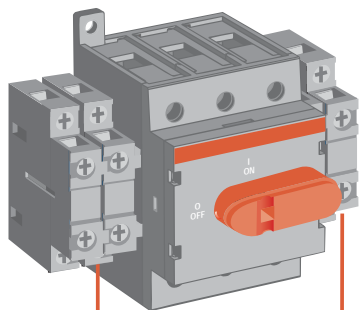

OA2G11

1SCC390013M0005

Document no. 34OA2G11 E

OT16-40F3

OA2G11 OA2G11

OT63-80F3

OA2G11 OA2G11

OT100-125F3

OA2G11 OA2G11

max 2

max 2

A06112

OA2G11

ABB Oy
 Low Voltage Switches
 P.O. Box 622 Telephone +358-10 224 000
 FIN-65101 Vaasa, Finland Telefax +358-10 224 5708