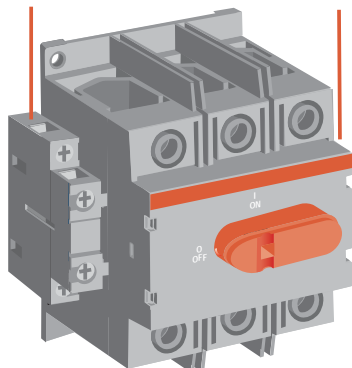

OA2G11

1SCC390013M0005

Document no. 34OA2G11 E

OT16-40F3

OA2G11 OA2G11

OT63-80F3

OA2G11 OA2G11

OT100-125F3

OA2G11 OA2G11

max 2

max 2

A06112

OA2G11

ABB Oy
 Low Voltage Switches
 P.O. Box 622 Telephone +358-10 224 000
 FIN-65101 Vaasa, Finland Telefax +358-10 224 5708