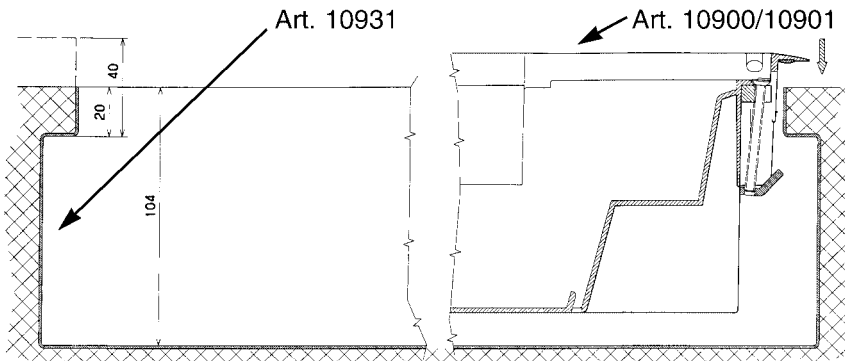

2

1

Art. 10911/10912
10913/10914

CLACK

ABB SACE S.p.A.

Viale Vicenza, 61 - 36063 Marostica (VI) - ITALY
Tel. +39 0424 478200 r.a. - Fax +39 0424 478305/310

Servizio di Consulenza Tecnica
NUMERO VERDE
800-847088