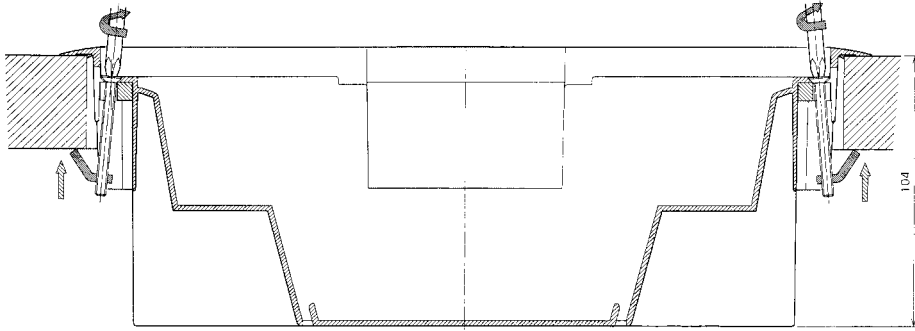

2

1

Art. 10911/10912
10913/10914

CLACK

ABB SACE S.p.A.

Viale Vicenza, 61 - 36063 Marostica (VI) - ITALY
Tel. +39 0424 478200 r.a. - Fax +39 0424 478305/310

Servizio di Consulenza Tecnica
NUMERO VERDE
800-847088