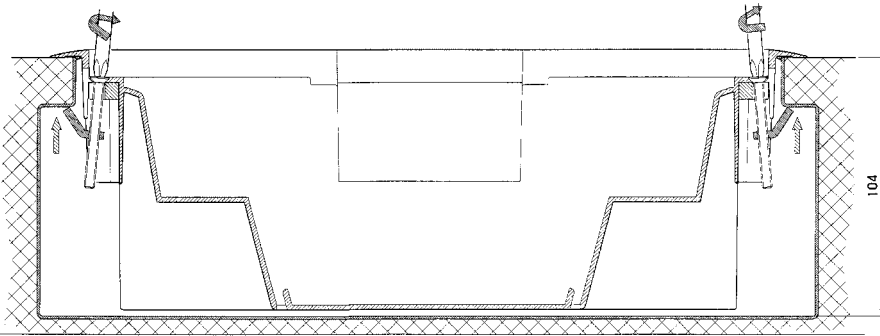

2

1

Art. 10911/10912
10913/10914

CLACK

ABB SACE S.p.A.

Viale Vicenza, 61 - 36063 Marostica (VI) - ITALY
Tel. +39 0424 478200 r.a. - Fax +39 0424 478305/310

Servizio di Consulenza Tecnica
NUMERO VERDE
800-847088