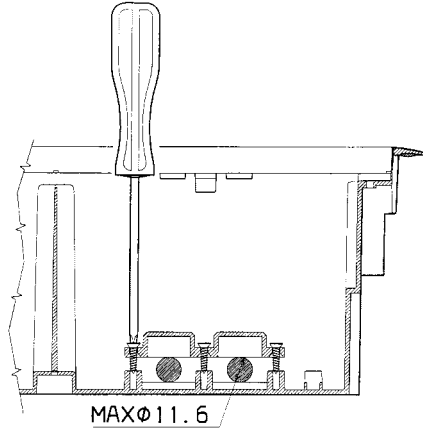

2

1

Art. 10911/10912
10913/10914

CLACK

ABB SACE S.p.A.

Viale Vicenza, 61 - 36063 Marostica (VI) - ITALY
Tel. +39 0424 478200 r.a. - Fax +39 0424 478305/310

Servizio di Consulenza Tecnica
NUMERO VERDE
800-847088