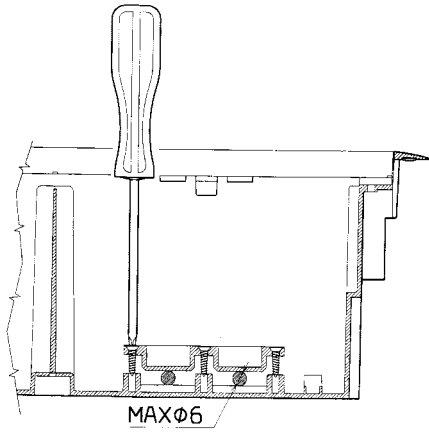

2

1

Art. 10911/10912
10913/10914

CLACK

ABB SACE S.p.A.

Viale Vicenza, 61 - 36063 Marostica (VI) - ITALY
Tel. +39 0424 478200 r.a. - Fax +39 0424 478305/310

Servizio di Consulenza Tecnica
NUMERO VERDE
800-847088