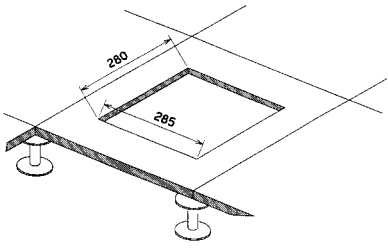

2

1

Art. 10911/10912
10913/10914

CLACK

ABB SACE S.p.A.

Viale Vicenza, 61 - 36063 Marostica (VI) - ITALY
Tel. +39 0424 478200 r.a. - Fax +39 0424 478305/310

Servizio di Consulenza Tecnica
NUMERO VERDE
800-847088