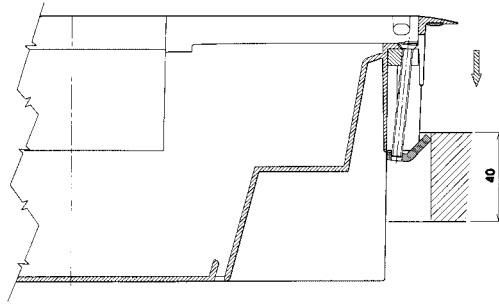

2

1

Art. 10911/10912
10913/10914

CLACK

ABB SACE S.p.A.

Viale Vicenza, 61 - 36063 Marostica (VI) - ITALY
Tel. +39 0424 478200 r.a. - Fax +39 0424 478305/310

Servizio di Consulenza Tecnica
NUMERO VERDE
800-847088