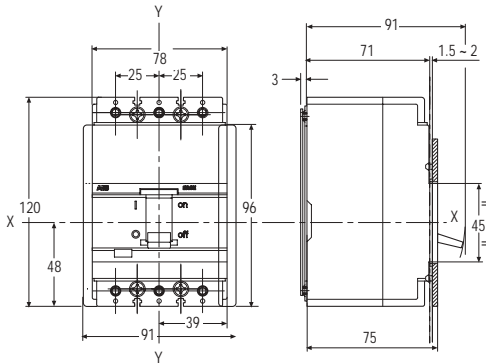

技术参数

符合标准	: IEC60947-2、GB14048.2
额定电流 A	: 10、12.5、16、20、25、32、40、50、63、80、100
分断容量 Icu	: 10kA (380 / 415 Vac) (分断容量不受安装方式影响，上/下进线，分断容量不变)
极数	: 3 极
附件	: YO(分闸) / YU(欠电压) / 2CO / 1Alarm + 1CO (与 Isomax S1 / 2 相同)
接线方式	: 电缆前接线 (FFC) 固定式
隔离功能	: 断路器手柄处于“OFF”或“O”位置
状态指示	: 明显的分、合闸及断路器脱扣位置指示

Isomax S1BE塑壳断路器是适用于机器设备保护的断路器，并已获得 CCC 认证。

型号	额定电流	物料号
S1BE125 R10 TM 10Ith FFC 3P	R10	10028993
S1BE125 R12.5 TM 10Ith FFC 3P	R12.5	10029015
S1BE125 R16 TM 10Ith FFC 3P	R16	10029016
S1BE125 R20 TM 10Ith FFC 3P	R20	10029017
S1BE125 R25 TM 10Ith FFC 3P	R25	10029018
S1BE125 R32 TM 10Ith FFC 3P	R32	10029019
S1BE125 R40 TM 10Ith FFC 3P	R40	10029020
S1BE125 R50 TM 10Ith FFC 3P	R50	10029021
S1BE125 R63 TM 10Ith FFC 3P	R63	10029022
S1BE125 R80 TM 10Ith FFC 3P	R80	10029023
S1BE125 R100 TM 10Ith FFC 3P	R100	10029024

外形尺寸图(mm)

安装在钢板上

前端子

Publication
No. 1SXF210001L2011_08-2004
Printed in Hong Kong (PRO 17500)

ABB (Hong Kong) Ltd.

低压部：
香港新界大埔
大埔工业邨大基街3号
电话：(852) 2929 3838
传真：(852) 2929 3505

ABB 新会低压开关有限公司

中国广东省江门市 529100
新会区今古洲工业开发区
电话：(0750) 6322 200
传真：(0750) 6677 526

ABB (中国) 有限公司

北京总部：
中国北京市 100016
朝阳区酒仙桥路 10 号
恒通大厦
电话：(010) 8456 6688
传真：(010) 8456 9907

天津分公司：
中国天津市 300141
中山路 290 号
万科中心办公大楼 2505 室
电话：(022) 2621 6488
传真：(022) 2621 6485

大连分公司：
中国辽宁省大连市 116011
西岗区中山路 147 号
森茂大厦 12 楼
电话：(0411) 8369 6021 / 6632
传真：(0411) 8360 3380

西安分公司：
中国陕西省西安市 710075
高新开发区高新路
高新国际商务中心数码大厦 16 层
电话：(029) 8837 7288
传真：(029) 8837 7297

沈阳分公司：
中国辽宁省沈阳市 110001
和平区南京北街 206 号
沈阳假日大厦城市广场二期 3-166 室
电话：(024) 2334 1818
传真：(024) 2334 1306

长春分公司：
中国吉林省长春市 130061
西安大路 16 号
国际大厦 A 座 7 层 709 室
电话：(0431) 8926 821 / 23 / 25
传真：(0431) 8926 835

哈尔滨分公司：
中国黑龙江省哈尔滨市 150090
南岗区长江路 99-9 号
底能大厦 14 层
电话：(0451) 8287 6400 / 6410
传真：(0451) 8287 6404

上海分公司：
中国上海市 200001
西藏中路 268 号
来福士广场 (办公楼) 35 楼
电话：(021) 6122 8888
传真：(021) 6122 8500

武汉分公司：
中国湖北省武汉市 430071
武昌中南路 7 号
中商广场写字楼 34 楼 B3408
电话：(027) 8725 9222
传真：(027) 8725 9233

青岛分公司：
中国山东省青岛市 266071
香港中路 12 号
丰合广场 B 区 310 室
电话：(0532) 5026 396 / 97 / 98
传真：(0532) 5026 395

杭州分公司：
中国浙江省杭州市 310007
杭大路 1 号
黄龙世纪广场 C 区 6 楼 0606 室
电话：(0571) 8790 1355
传真：(0571) 8790 1151

南京分公司：
中国江苏省南京市 210002
中山东路 90 号
华泰大厦 17 楼
电话：(025) 8664 5645
传真：(025) 8664 5338

济南分公司：
中国山东省济南市 250011
泉城路 17 号
华能大厦 8 楼 8801 室
电话：(0531) 6092 726
传真：(0531) 6092 724

郑州分公司：
中国河南省郑州市 450007
中原西路 220 号
裕达国际贸易中心 A 座 2207 室
电话：(0371) 7713 588
传真：(0371) 7713 873

长沙分公司：
中国湖南省长沙市 410005
黄兴中路 88 号
平和堂商务楼 12B01
电话：(0731) 2562 898
传真：(0731) 4445 519

成都分公司：
中国四川省成都市 610041
人民南路四段 19 号
威斯顿联邦大厦 10 楼
电话：(028) 8526 8800
传真：(028) 8526 8900

重庆分公司：
中国重庆市 400060
南坪北路 15 号
重庆扬子江假日饭店 2 楼
电话：(023) 6282 6688
传真：(023) 6280 5369

昆明分公司：
中国云南省昆明市 650011
青年路 399 号
邦克饭店 6 楼 601 室
电话：(0871) 3158 188
传真：(0871) 3158 186

福州分公司：
中国福建省福州市 350003
五四路 158 号
环球广场 30 层 B 室
电话：(0591) 7858 224
传真：(0591) 7814 889

南宁分公司：
中国广西省南宁市 530012
新民路 34-18 号
中明大厦 10 楼 D 座
电话：(0771) 2827 123
传真：(0771) 2827 110

广州分公司：
中国广东省广州市 510620
天河北路 183 号
大都会广场 21 楼 1-8 及 16 室
电话：(020) 8755 8080
传真：(020) 8755 0172

深圳分公司：
中国深圳市 518033
福田区，福虹路
世贸广场 A 座 23 楼 2302-2304 室
电话：(0755) 8367 9990
传真：(0755) 8367 6437

<http://www.abb.com>
ABB 低压产品客户服务热线
电话：800-820-9696
电邮：LV-hotline@cn.abb.com