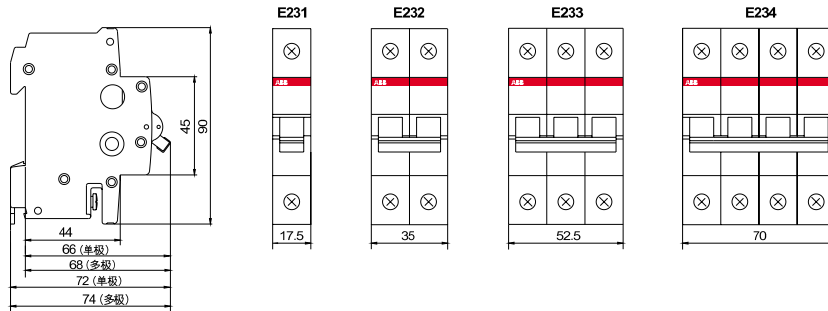

产品简介

E230 系列隔离开关适用于配电系统的电源分断和隔离。它是采用动触头与位置指示器直接联接，从而使位置指示器直接反应触头合分状态。而其触头是采用银基合金材料，使之具有较高电气寿命和动热稳定性能。

产品特点

- 具有合闸和隔离锁扣
- 可用作总开关
- 内部联动机构保证了同步动作
- 可安装在 35mm 标准导轨上
- 可与 S2 系列开关配合
- 接线端子可同时连接电缆和汇流排

技术参数

符合标准	: GB14048.3、IEC60947-3
额定电流	In: 16、32、45、63A
额定短时耐受电流	: 20 In, 1s
额定短路合闸能力	: 15 In
额定电压频率	: 230 / 400V, 50 / 60Hz
使用类别	: AC22
工作温度	: -25°C ~ +55°C
端子接线容量	: 最大 25mm²

产品选型

额定电流 (A)	额定电压 (V)	E230			
		1 极	2 极	3 极	4 极
16	230 / 400 (230 只适用于 1 极)	E231/16 RT	E232/16 RT	E233/16 RT	E234/16 RT
32		E231/32 RT	E232/32 RT	E233/32 RT	E234/32 RT
45		E231/45 RT	E232/45 RT	E233/45 RT	E234/45 RT
63		E231/63 RT	E232/63 RT	E233/63 RT	E234/63 RT

外形尺寸图 (mm)

样本所載述的产品资料以实物为准，若有变更恕不另行通知，ABB (中国) 有限公司拥有最终解释权。

1SXF440005L2001
12 2005 AD 1200

ABB (Hong Kong) Ltd.

低压部：
香港新界大埔
大埔工业村大喜街 3 号
电话：(852) 2929 3838
传真：(852) 2929 3505

北京 ABB 低压电器有限公司

中国北京市 100054
丰台区右安门外
东滨河路 2 号
电话：(010) 6353 3355
传真：(010) 6351 6599

ABB (中国) 有限公司

北京总部：
中国北京市 100016
朝阳区酒仙桥路 10 号
恒通广厦
电话：(010) 8456 6688
传真：(010) 8456 9907

天津分公司：
中国天津市 300051
和平区南京路 189 号
津汇广场写字楼 3402 室
电话：(022) 8319 1801
传真：(022) 8319 1802 / 1803

大连分公司：
中国辽宁省大连市 116011
西岗区中山路 147 号
森茂大厦 18 楼
电话：(0411) 8899 3355
传真：(0411) 8899 3359

沈阳分公司：
中国辽宁省沈阳市 110001
和平区南京北街 206 号
沈阳假日大厦城市广场
二座 3-166 室
电话：(024) 2334 1818
传真：(024) 2334 1306

长春分公司：
中国吉林省长春市 130061
西安大路 616 号
国际大厦 A 座 7 层 709 室
电话：(0431) 8926 821/23/25
传真：(0431) 8926 835

哈尔滨分公司：
中国黑龙江省哈尔滨市 150090
南岗区长江路 99-9 号
辰能大厦 14 层
电话：(0451) 8287 6400/6410
传真：(0451) 8287 6404

呼和浩特分公司：
中国内蒙古自治区
呼和浩特市 010020
中山东路 20 号
艾博科大厦 703 室
电话：(0471) 6931 122
传真：(0471) 6916 331

西安分公司：
中国陕西省西安市 710075
高新开发区高新路
高新国际商务中心
数码大厦 16 层
电话：(029) 8833 7288
传真：(029) 8833 7297

乌鲁木齐分公司：
中国乌鲁木齐市 830002
中山路 86 号
中泉广场 9 楼 J 座
电话：(0991) 2834 455
传真：(0991) 2818 240

太原分公司：
中国山西省太原市 030002
府西街 69 号
山西国际贸易中心西塔楼
10 层 1009A 号
电话：(0351) 8689 292
传真：(0351) 8689 200

青岛分公司：
中国山东省青岛市 266071
香港中路 12 号
丰合广场 B 区 401 室
电话：(0532) 8502 6396
传真：(0532) 8502 6395

济南分公司：
中国山东省济南市 250011
泉城路 17 号
华能大厦 8 楼 8801 室
电话：(0531) 8609 2726
传真：(0531) 8609 2724

长沙分公司：
中国湖南省长沙市 410005
黄兴中路 88 号
平和堂商务楼 12B01
电话：(0731) 2562 898
传真：(0731) 4445 519

武汉分公司：
中国湖北省武汉市 430071
武昌中南路 7 号
中商广场写字楼 34 楼 B3408
电话：(027) 8725 9222
传真：(027) 8725 9233

郑州分公司：
中国河南省郑州市 450007
中原西路 220 号
裕达国际贸易中心 A 座 2207 室
电话：(0371) 6771 3588
传真：(0371) 6771 3873

上海分公司：
中国上海市 200001
西藏中路 268 号
来福士广场 (办公楼) 35 楼
电话：(021) 6122 8888
传真：(021) 6122 8500

无锡分公司：
中国江苏省无锡市 214001
新生路 107 号
新鼎球大厦 10 楼 1012 室
电话：(0510) 2791 133
传真：(0510) 2751 236

南京分公司：
中国江苏省南京市 210002
中山东路 90 号
华泰证券大厦 17 楼
电话：(025) 8664 5645
传真：(025) 8664 5338

杭州分公司：
中国浙江省杭州市 310007
曙光路 122 号
浙江世界贸易中心写字楼 A 座 12 楼
电话：(0571) 8790 1355
传真：(0571) 8790 1151

宁波分公司：
中国浙江省宁波市 315000
解放南路 188 号
新园宾馆办公楼 11 楼 D 座
电话：(0574) 8731 5290
传真：(0574) 8731 8179

成都分公司：
中国四川省成都市 610041
人民南路四段 19 号
威斯顿联邦大厦 10 楼
电话：(028) 8526 8800
传真：(028) 8526 8902/8903

重庆分公司：
中国重庆市 400060
南坪北路 15 号
重庆扬子江假日饭店 4 楼
电话：(023) 6282 6688
传真：(023) 6280 5369

昆明分公司：
中国云南省昆明市 650011
青年路 399 号
昆明邦克饭店 6 楼 601 室
电话：(0871) 3158 188
传真：(0871) 3158 186

合肥分公司：
中国安徽省合肥市 230601
经济技术开发区繁华大道
合肥索菲特明珠国际大酒店 1 楼
电话：(0551) 3849 700
传真：(0551) 3849 707

南宁分公司：
中国广西省南宁市 530012
新民路 34-18 号
中明大厦 10 楼 D 座
电话：(0771) 2827 123
传真：(0771) 2827 110

广州分公司：
中国广东省广州市 510623
珠江新城临江大道 3 号
发展中心大厦 22 楼
电话：(020) 3785 0688
传真：(020) 3785 0678 / 0679

深圳分公司：
中国深圳市 518048
福田区福华三路与益田路
交汇处 168 号
深圳国际商会中心 30 楼 3002-6 室
电话：(0755) 8831 3088
传真：(0755) 8831 3033

东莞分公司：
中国广东省东莞市 523009
体育路 2 号
鸿禧中心 B 座 11 楼 13 单元
电话：(0769) 2806 366
传真：(0769) 2806 367

福州分公司：
中国福建省福州市 350003
五四路 158 号
环球广场 30 层 B 室
电话：(0591) 8785 8224
传真：(0591) 8781 4889

厦门分公司：
中国福建省厦门市 361006
小东山火炬高科技产业开发区
ABB 工业园
电话：(0592) 6038 118/5719 152
传真：(0592) 6038 110/5627 374

<http://www.abb.com.cn>

ABB 低压产品客户服务热线

电话：800-820-9696