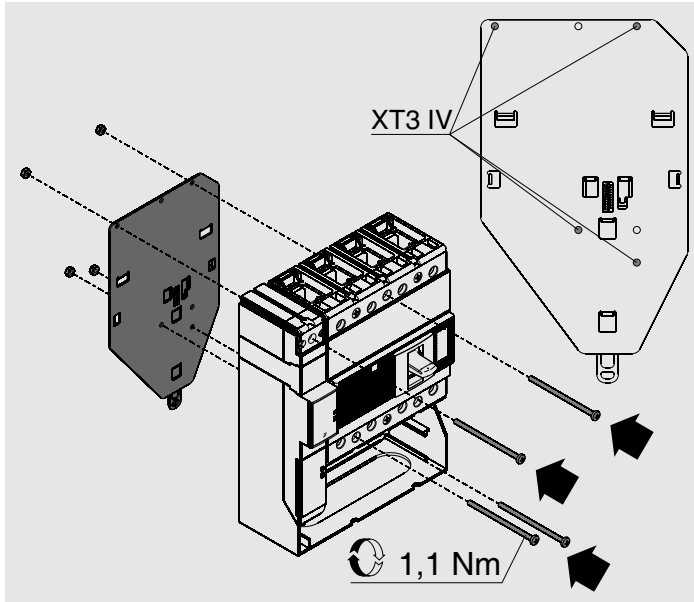

G

XT3 IV ONLY