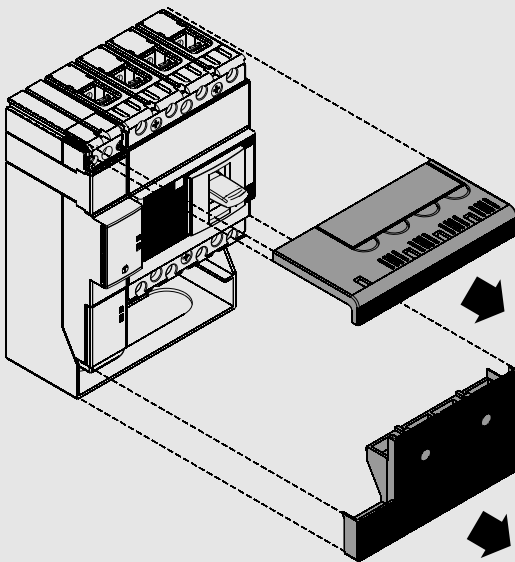

SACE Tmax XT

Installazione su profilato DIN 50022 XT1-XT3-RCSel-RCInst
Installation on DIN rail 50022 XT1-XT3-RCSel-RCInst
Installation an DIN-Hutschiene DIN 50022-XT1-XT3 RCSel-RCInst
Installation sur rail DIN 50022 XT1-XT3-RCSel-RCInst
Instalación en perfil DIN 50022 XT1-XT3-RCSel-RCInst

A

EXAMPLE WITH XT1IV

OPTIONAL

B

EXAMPLE WITH XT1IV

OPTIONAL

C

XT1-XT3

D

XT1 III ONLY

E

XT1 IV ONLY

F

XT3 II ONLY

G

XT3 IV ONLY