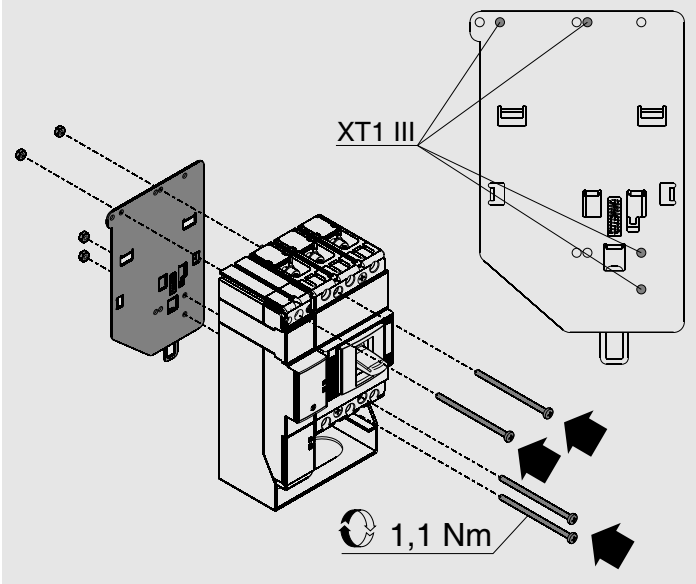

D

XT1 III ONLY