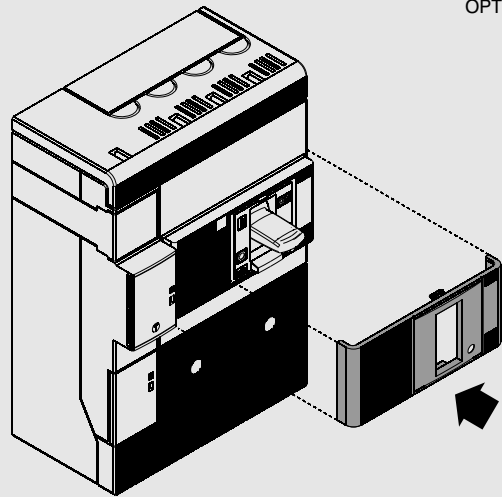

SACE Tmax XT

Installazione su profilato DIN 50022 XT1-XT3-RCSel-RCInst
Installation on DIN rail 50022 XT1-XT3-RCSel-RCInst
Installation an DIN-Hutschiene DIN 50022-XT1-XT3 RCSel-RCInst
Installation sur rail DIN 50022 XT1-XT3-RCSel-RCInst
Instalación en perfil DIN 50022 XT1-XT3-RCSel-RCInst

A

EXAMPLE WITH XT1IV

OPTIONAL

B

EXAMPLE WITH XT1IV

OPTIONAL

C

XT1-XT3