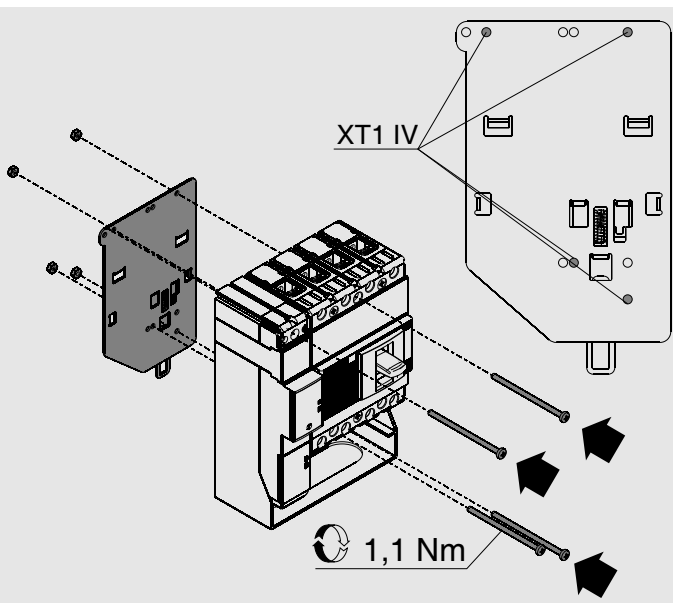

E

XT1 IV ONLY