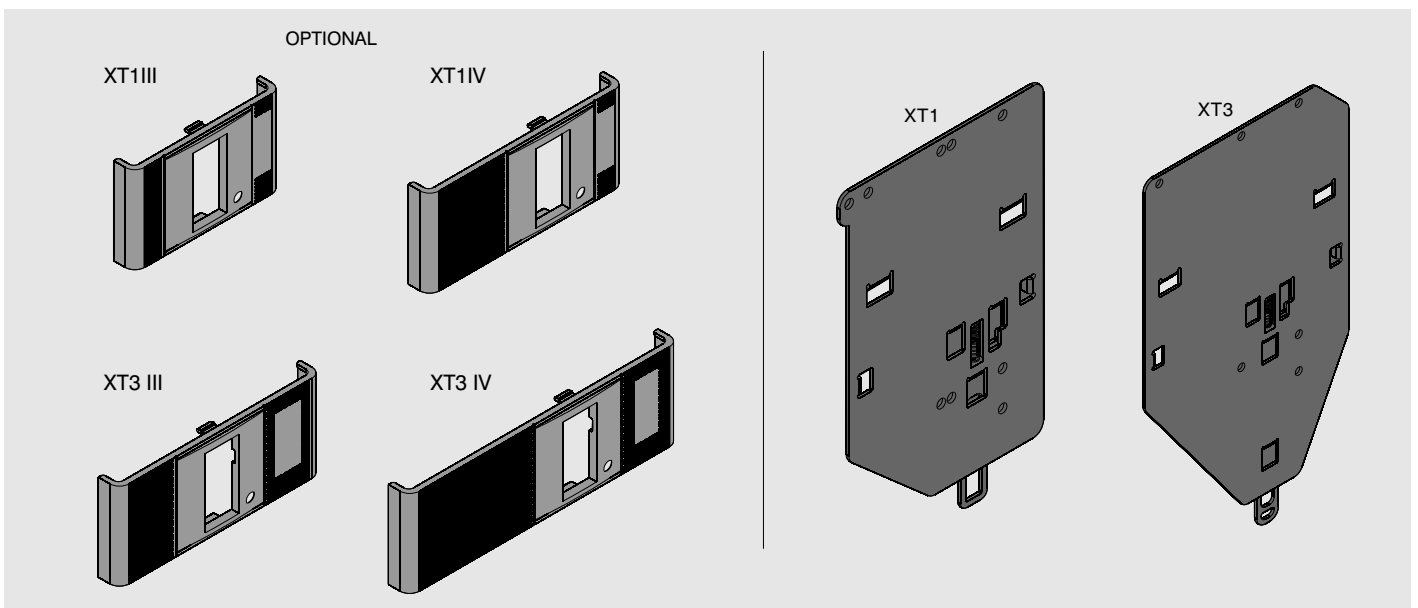

SACE Tmax XT

Installazione su profilato DIN 50022 XT1-XT3-RCSel-RCInst
Installation on DIN rail 50022 XT1-XT3-RCSel-RCInst
Installation an DIN-Hutschiene DIN 50022-XT1-XT3 RCSel-RCInst
Installation sur rail DIN 50022 XT1-XT3-RCSel-RCInst
Instalación en perfil DIN 50022 XT1-XT3-RCSel-RCInst