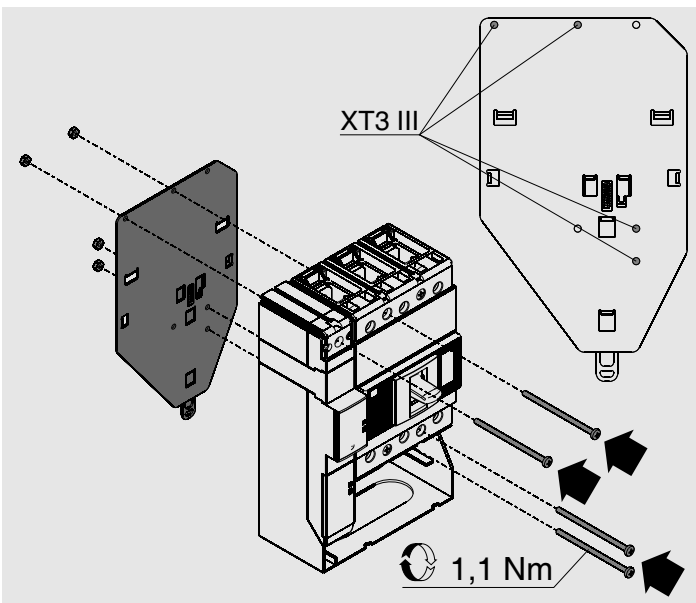

F

XT3 II ONLY