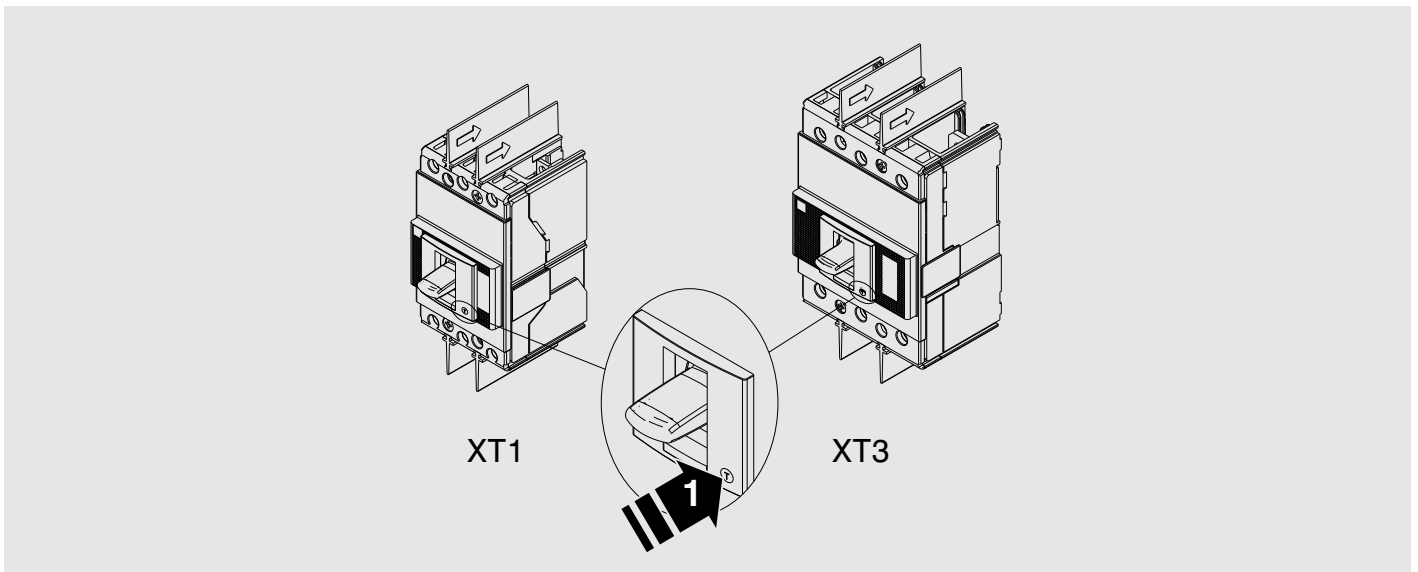

SACE Tmax XT

Installazione su profilato DIN 50022 XT1-XT3-RCSel-RCInst
Installation on DIN rail 50022 XT1-XT3-RCSel-RCInst
Installation an DIN-Hutschiene DIN 50022-XT1-XT3 RCSel-RCInst
Installation sur rail DIN 50022 XT1-XT3-RCSel-RCInst
Instalación en perfil DIN 50022 XT1-XT3-RCSel-RCInst