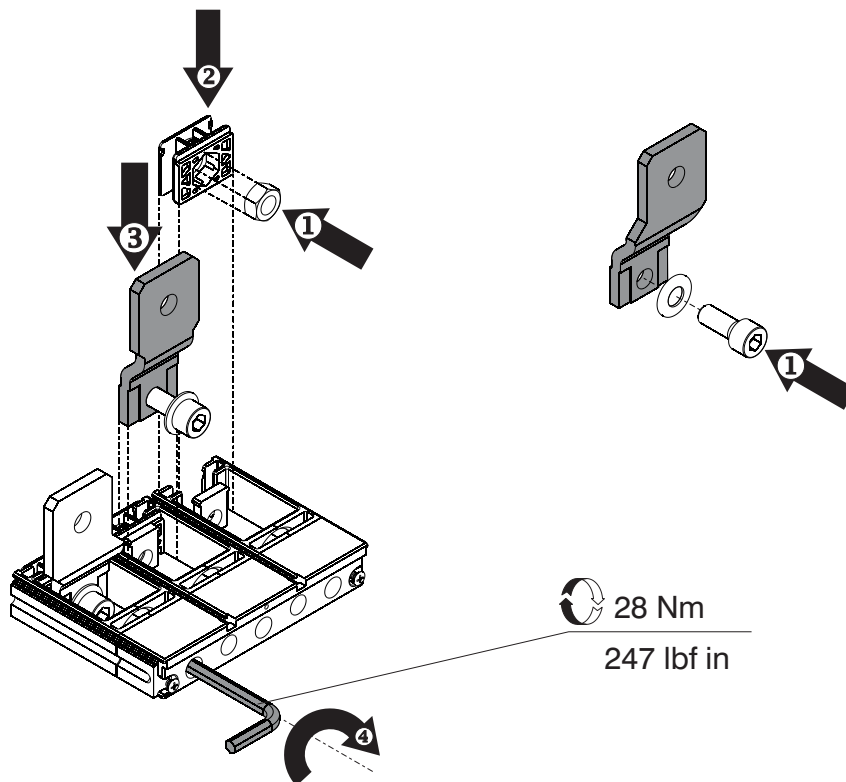

# Tmax

DOC. N.° 1SDH000557R0001 - L6115

FC Cu - Terminali anteriori per cavi in rame T5 UL 600A

FC Cu - Front terminals for copper cables T5 UL 600A

FC Cu - Vorderseitige Anschlüsse für Kabel aus Kupfer T5 UL 600A

FC Cu - Prises avant pour câbles en cuivre T5 UL 600A

FC Cu - Terminales frontales para cables de cobre T5 UL 600A

3 (6)

3 (6)

3 (6)

3 (6)

2 (4)

2 (4)

1 (2)

1 (2)

3 (6)

A

**B****C**