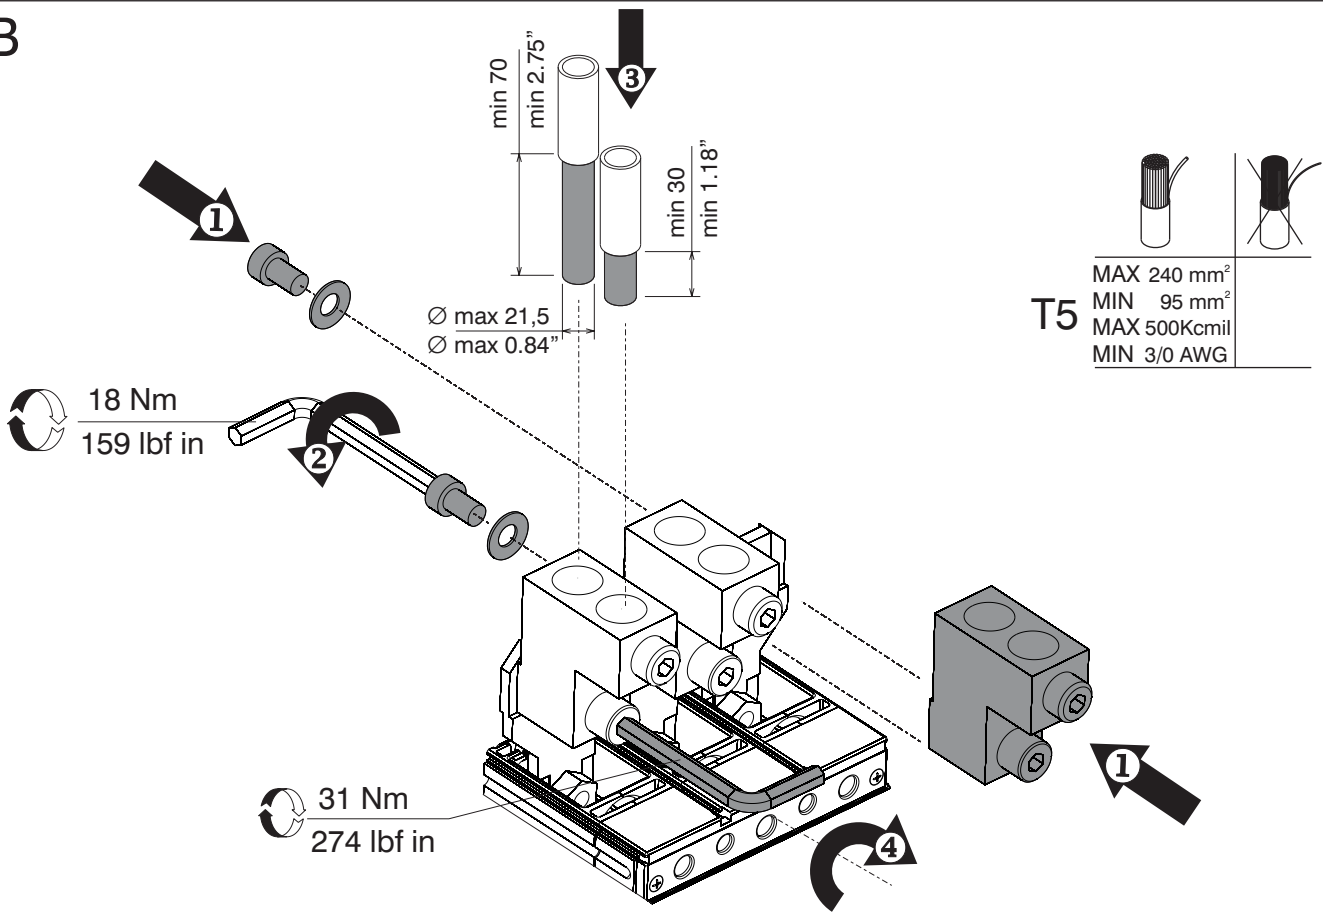

# Tmax

DOC. N.° 1SDH000557R0001 - L6115

FC Cu - Terminali anteriori per cavi in rame T5 UL 600A

FC Cu - Front terminals for copper cables T5 UL 600A

FC Cu - Vorderseitige Anschlüsse für Kabel aus Kupfer T5 UL 600A

FC Cu - Prises avant pour câbles en cuivre T5 UL 600A

FC Cu - Terminales frontales para cables de cobre T5 UL 600A

3 (6)

3 (6)

3 (6)

3 (6)

2 (4)

2 (4)

1 (2)

1 (2)

3 (6)

A

**B****C**