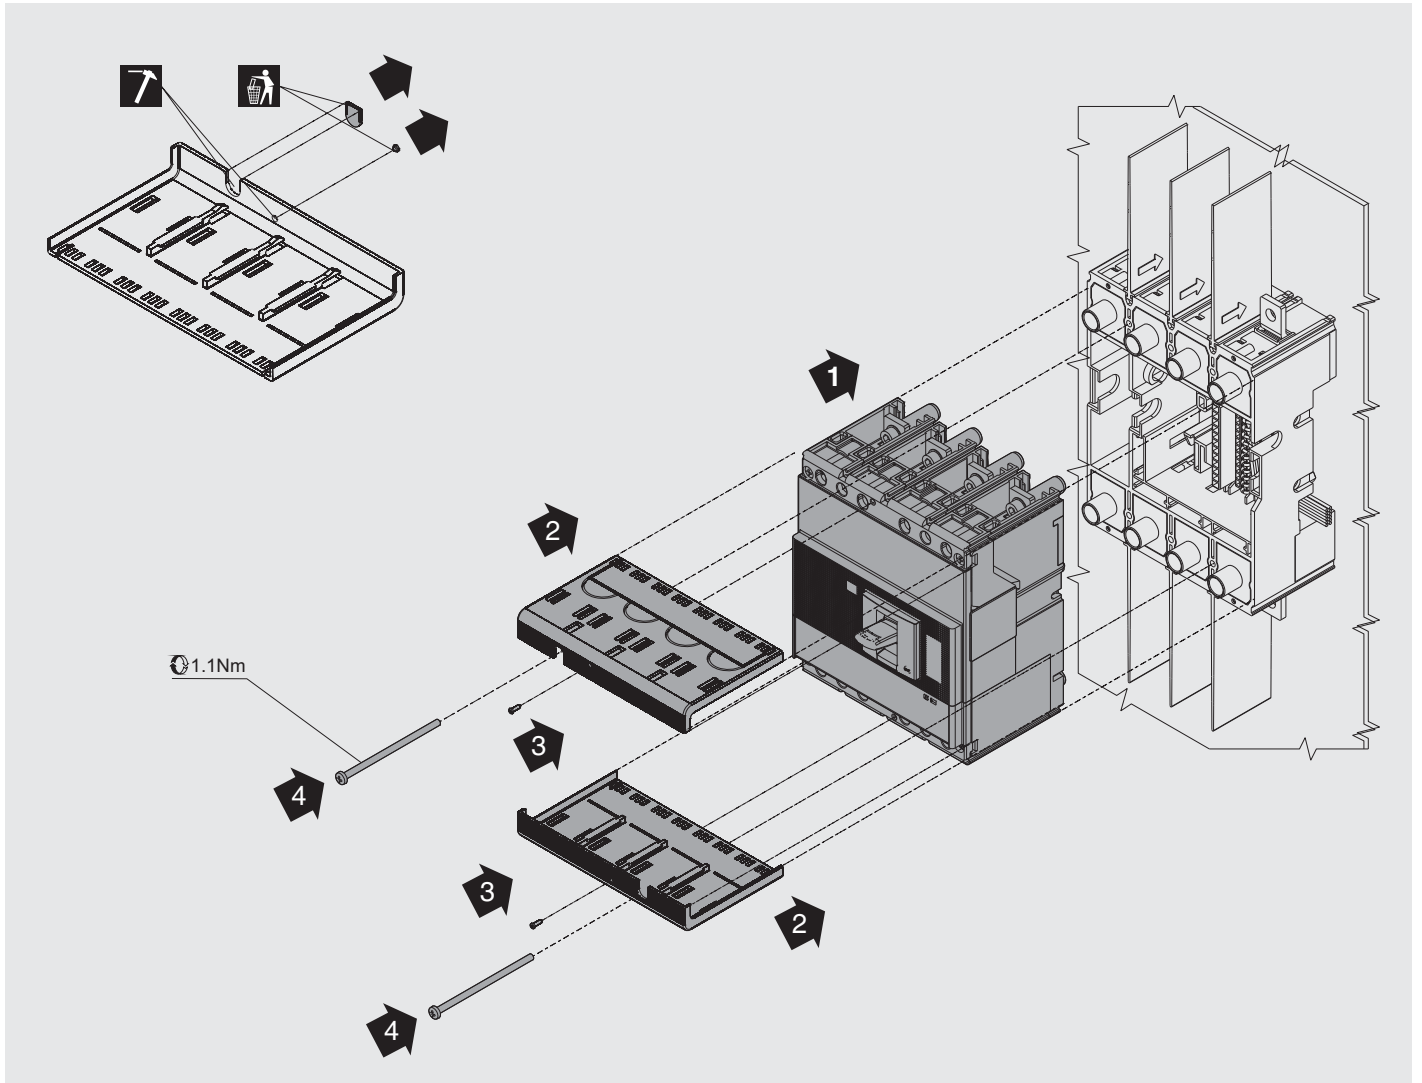

O

Ex. with two wires

Massimo 12 cavi
 Maximum 12 wire
 Maximum 12 kabel
 Maximum 12 câbles
 Mximo 12 cables

Massima tensione ammessa 250V
 Maximum voltage allowed 250V
 Maximale Spannung erlaubt 250V
 Tension maximale autorise 250V
 Tensin mxima permitida 250V