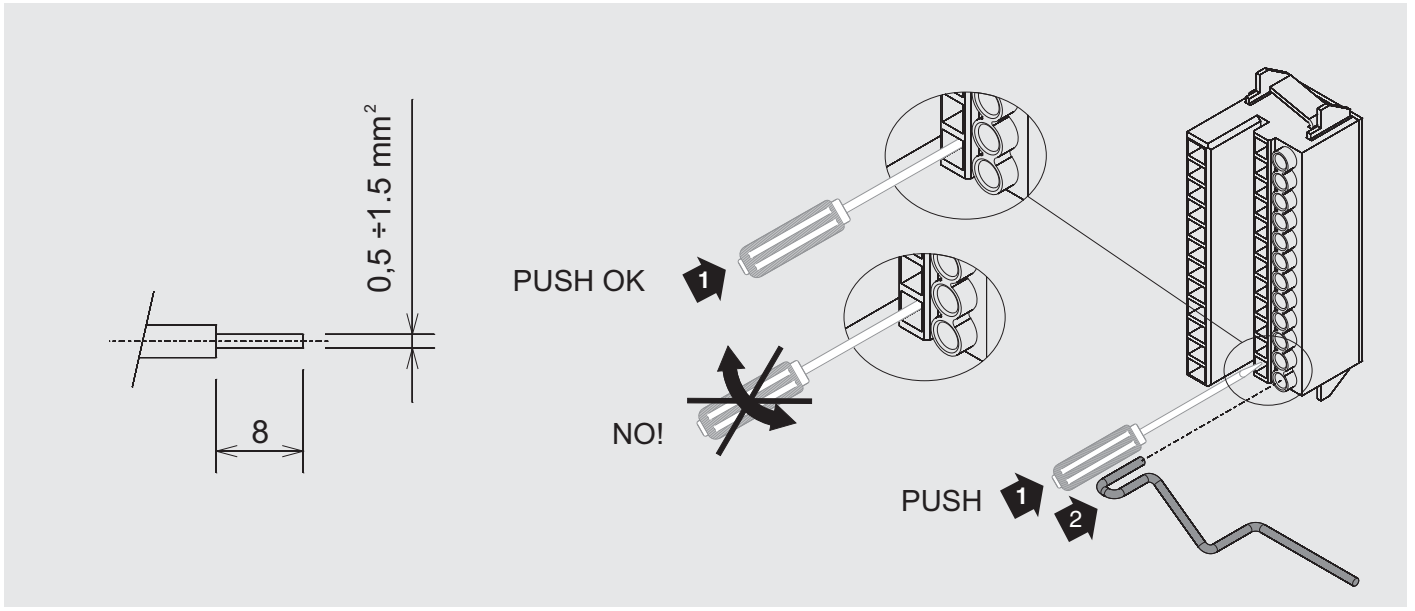

A

B

Example with 12 wire

C

D

E