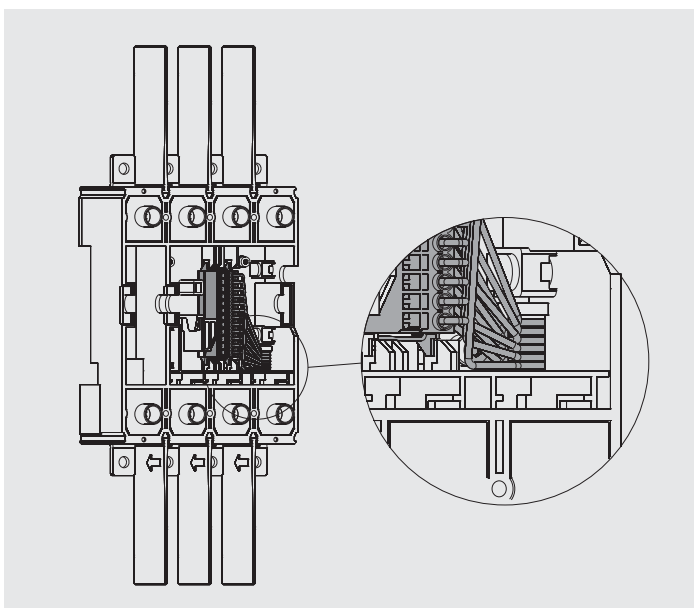

SACE Tmax XT

Connettore posteriore XT2 XT4 rimovibile
Rear connector XT2 XT4 plug-in circuit-breaker
Hinterer XT2 XT4 Steckverbinder für Steckbaren Leistungsschalter
Connecteur arrière XT2 XT4 disjoncteur débrochable
Conector posterior XT2 XT4 interruptor enchufable

A

B

Example with 12 wire

C

D

E

F

G