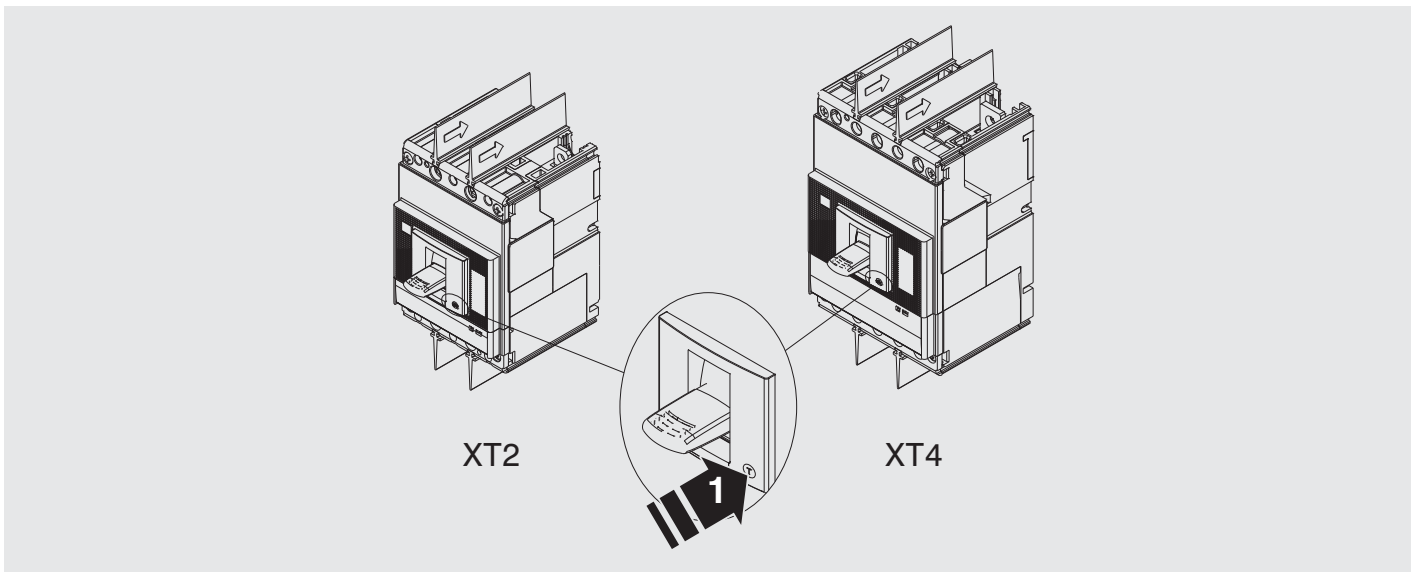

SACE Tmax XT

Connettore posteriore XT2 XT4 rimovibile
Rear connector XT2 XT4 plug-in circuit-breaker
Hinterer XT2 XT4 Steckverbinder für Steckbaren Leistungsschalter
Connecteur arrière XT2 XT4 disjoncteur débrochable
Conector posterior XT2 XT4 interruptor enchufable