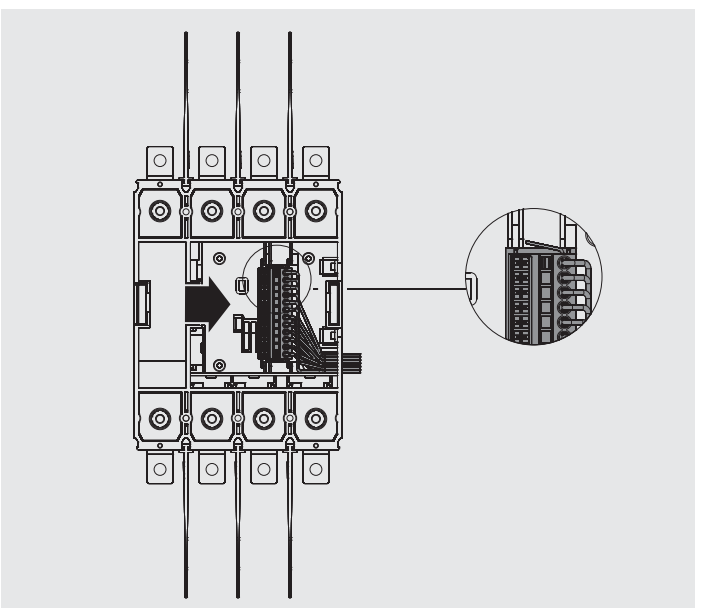

SACE Tmax XT

Connettore posteriore XT2 XT4 rimovibile
Rear connector XT2 XT4 plug-in circuit-breaker
Hinterer XT2 XT4 Steckverbinder für Steckbaren Leistungsschalter
Connecteur arrière XT2 XT4 disjoncteur débrochable
Conector posterior XT2 XT4 interruptor enchufable

A

B

Example with 12 wire

C

D

E

F

G