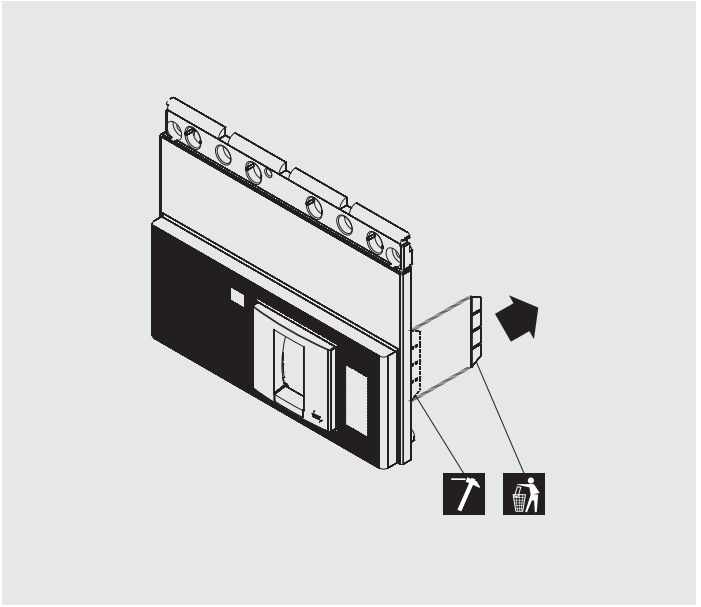

F

G

H

I

J

Example with SOR

K