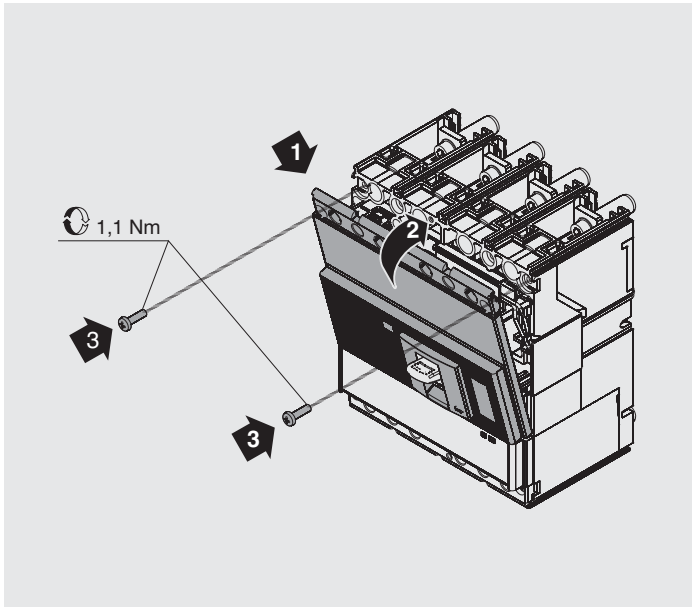

L

M

N

O

Ex. with two wires

Massimo 12 cavi
Maximum 12 wire
Maximum 12 kabel
Maximum 12 câbles
Mximo 12 cables

Massima tensione ammessa 250V
Maximum voltage allowed 250V
Maximale Spannung erlaubt 250V
Tension maximale autorise 250V
Tensin mxima permitida 250V