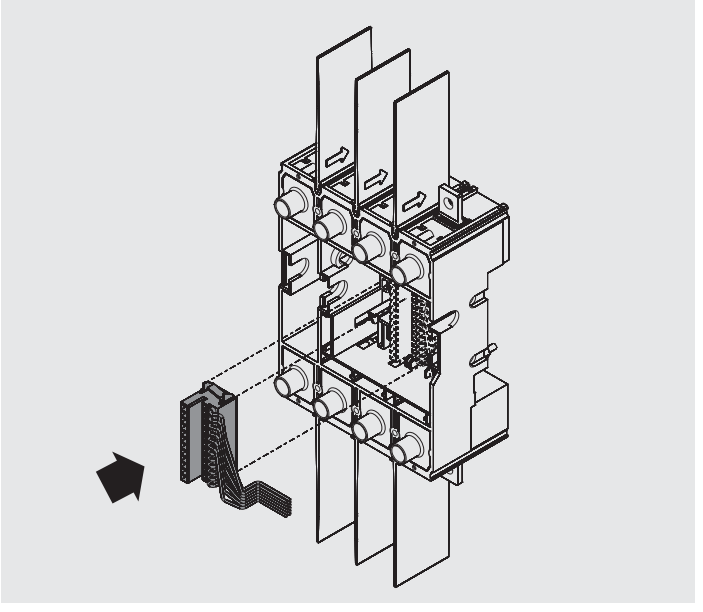

A

B

Example with 12 wire

C

D

E