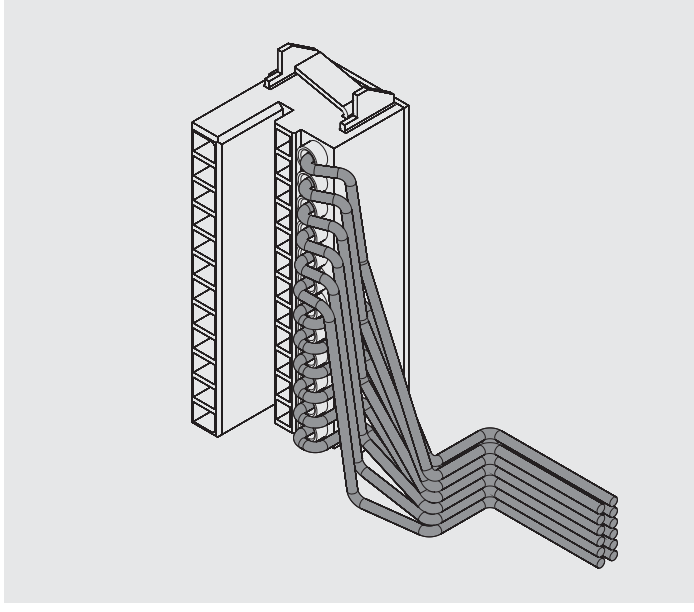

B

Example with 12 wire