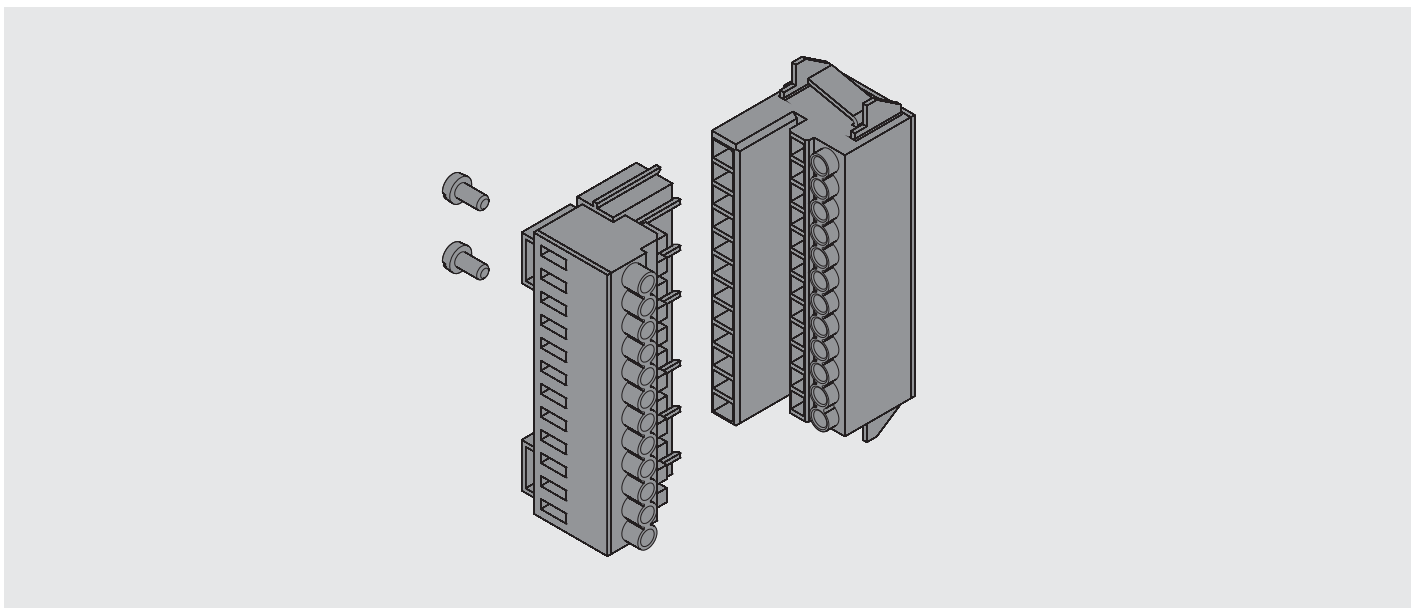

SACE Tmax XT

Connettore posteriore XT2 XT4 rimovibile
Rear connector XT2 XT4 plug-in circuit-breaker
Hinterer XT2 XT4 Steckverbinder für Steckbaren Leistungsschalter
Connecteur arrière XT2 XT4 disjoncteur débrochable
Conector posterior XT2 XT4 interruptor enchufable