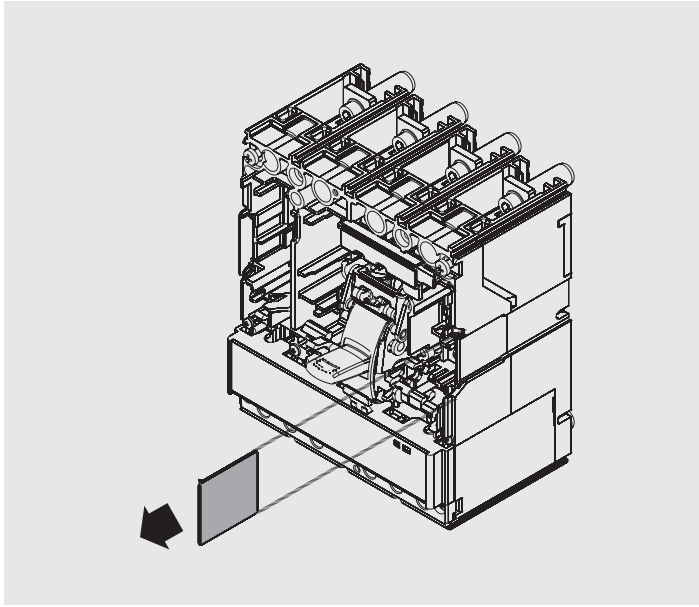

F

G

H

I

J

Example with SOR

K