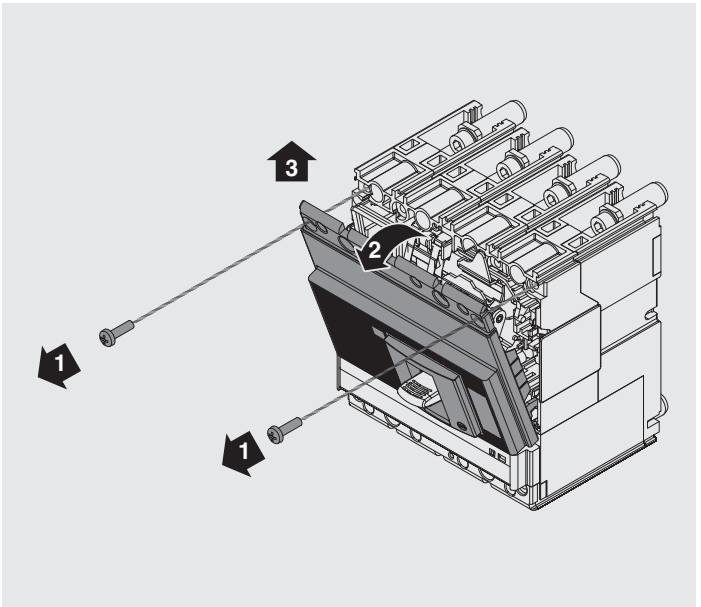

F

G

H

I

J

Example with SOR

K