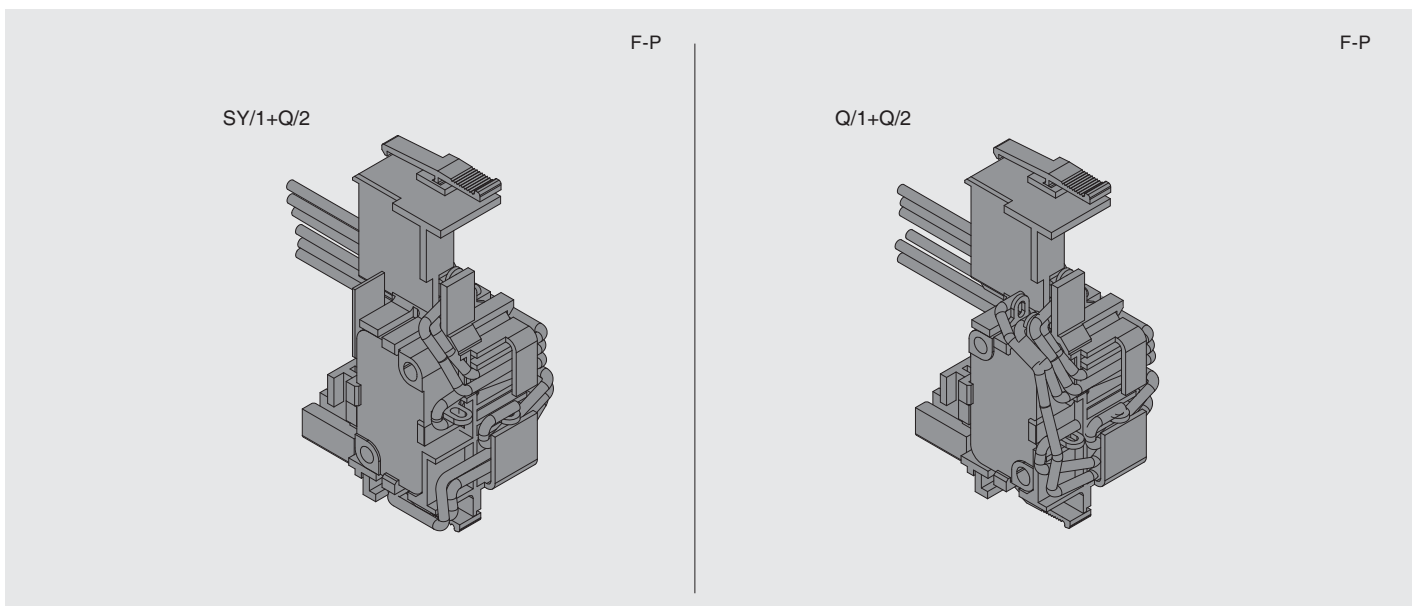

SACE Tmax XT

AUX-C - Contatti ausiliari cablati 400V XT2-XT4/ F-P-W
AUX-C - Wired auxiliary contacts, 400V XT2-XT4/ F-P-W
AUX-C - Hilfskontakte verdrahtet, 400V XT2-XT4/ F-P-W
AUX-C - Contacts auxiliaires câblés 400V XT2-XT4/ F-P-W
AUX-C - Contactos auxiliares cableados 400V XT2-XT4/ F-P-W

XT2-XT4/III-IV