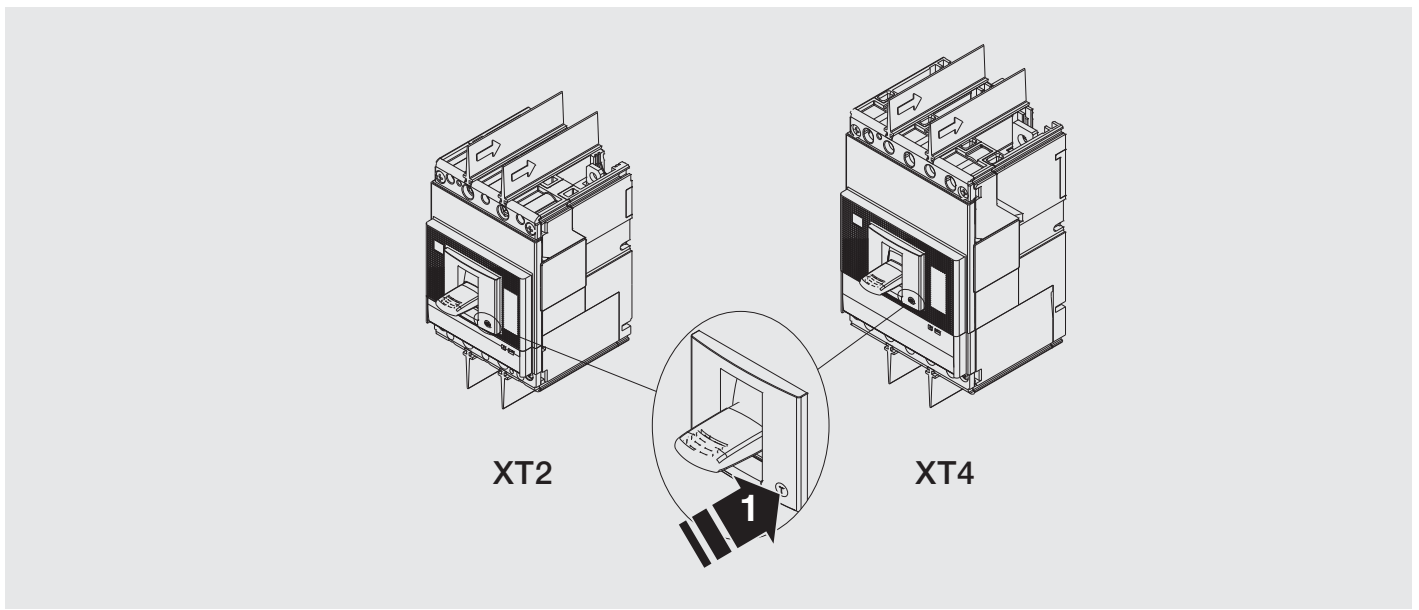

SACE Tmax XT

AUX-C - Contatti ausiliari cablati 400V XT2-XT4/ F-P-W
AUX-C - Wired auxiliary contacts, 400V XT2-XT4/ F-P-W
AUX-C - Hilfskontakte verdrahtet, 400V XT2-XT4/ F-P-W
AUX-C - Contacts auxiliaires câblés 400V XT2-XT4/ F-P-W
AUX-C - Contactos auxiliares cableados 400V XT2-XT4/ F-P-W

XT2-XT4/III-IV