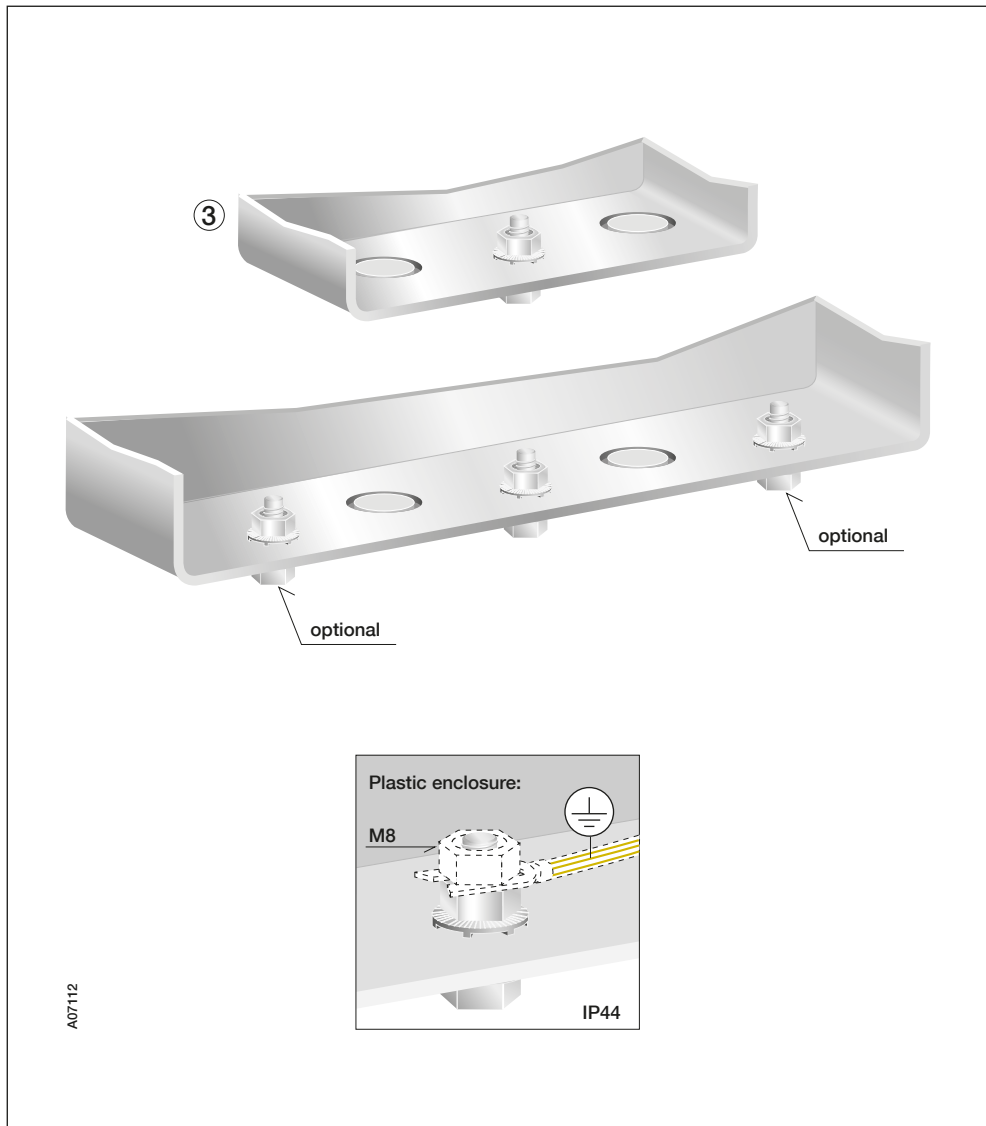

YJTB3

1SCC390118M0001

Document no. 34YJTB3 A

YJTB3

ABB Oy
Low Voltage Switches
P.O. Box 622
FI-65101 Vaasa, Finland

Telephone +358 10 2211
Telefax +358 10 224 5708