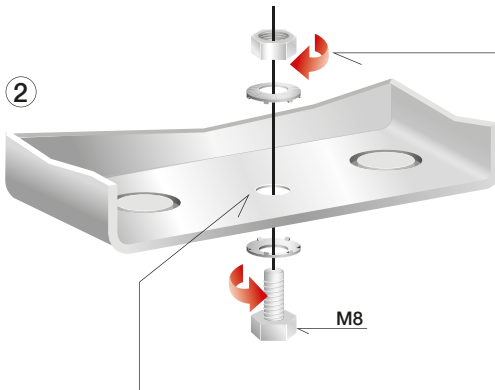

YJTB3

1SCC390118M0001

Document no. 34YJTB3 A

YJTB3

ABB Oy
Low Voltage Switches
P.O. Box 622
FI-65101 Vaasa, Finland

Telephone +358 10 2211
Telefax +358 10 224 5708