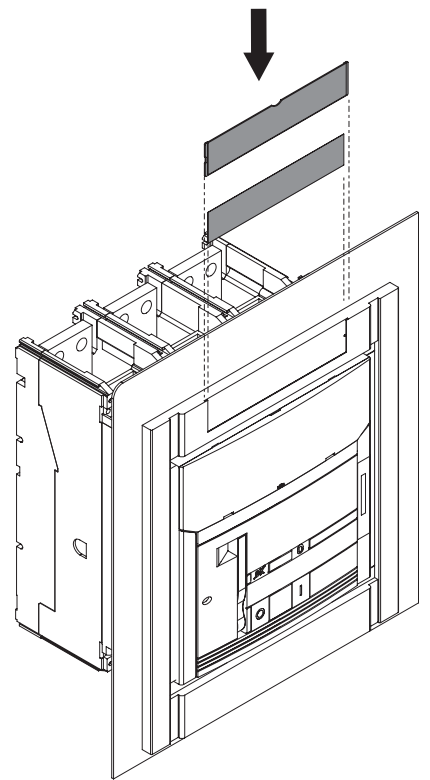

Emax - Tmax

DOC. N.° 1SDH000529R0900 - L2836

Mostrina per porta della cella interruttore fisso T7-T7M-X1

Flange for compartment door for fixed CB T7-T7M-X1

Abdeckrahmen für die Schaltfeldtür, fester Leistungsschalter T7-T7M-X1

Garniture pour porte du compartiment disjoncteur fixe T7-T7M-X1

Marco para puerta de la celda interruptor fijo T7-T7M-X1

B T7-T7M-X1

C T7-T7M-X1

D T7

E T7M

F X1

ABB SACE S.p.A.