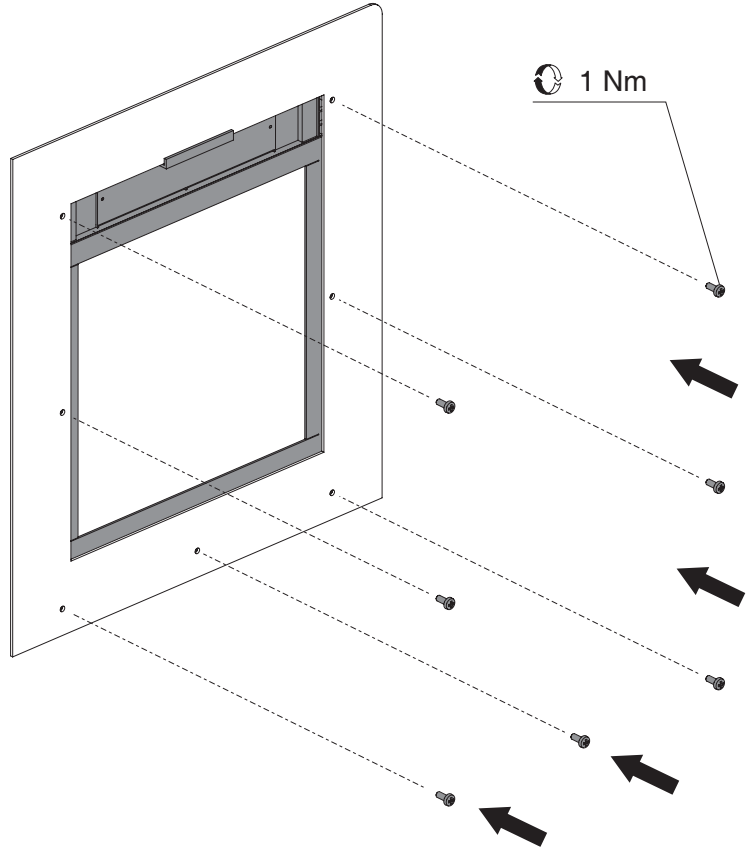

Emax - Tmax

DOC. N.° 1SDH000529R0900 - L2836

Mostrina per porta della cella interruttore fisso T7-T7M-X1

Flange for compartment door for fixed CB T7-T7M-X1

Abdeckrahmen für die Schaltfeldtür, fester Leistungsschalter T7-T7M-X1

Garniture pour porte du compartiment disjoncteur fixe T7-T7M-X1

Marco para puerta de la celda interruptor fijo T7-T7M-X1

B T7-T7M-X1

C T7-T7M-X1

D T7

E T7M

F X1

ABB SACE S.p.A.