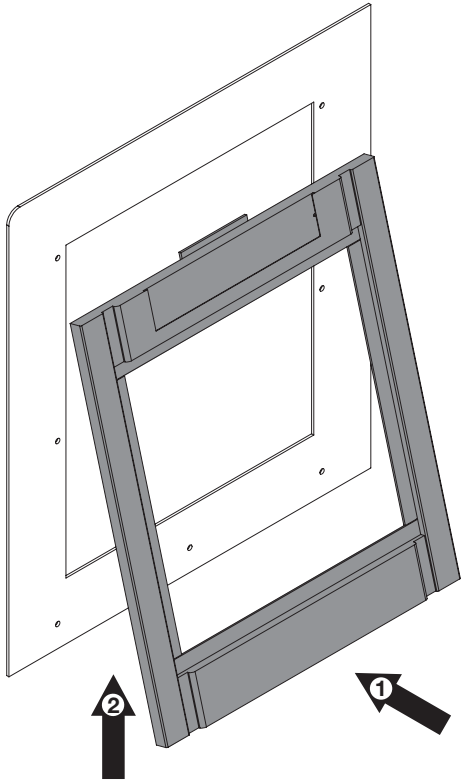

Emax - Tmax

DOC. N.° 1SDH000529R0900 - L2836

Mostrina per porta della cella interruttore fisso T7-T7M-X1

Flange for compartment door for fixed CB T7-T7M-X1

Abdeckrahmen für die Schaltfeldtür, fester Leistungsschalter T7-T7M-X1

Garniture pour porte du compartiment disjoncteur fixe T7-T7M-X1

Marco para puerta de la celda interruptor fijo T7-T7M-X1

B T7-T7M-X1

C T7-T7M-X1

D T7

E T7M

F X1

ABB SACE S.p.A.