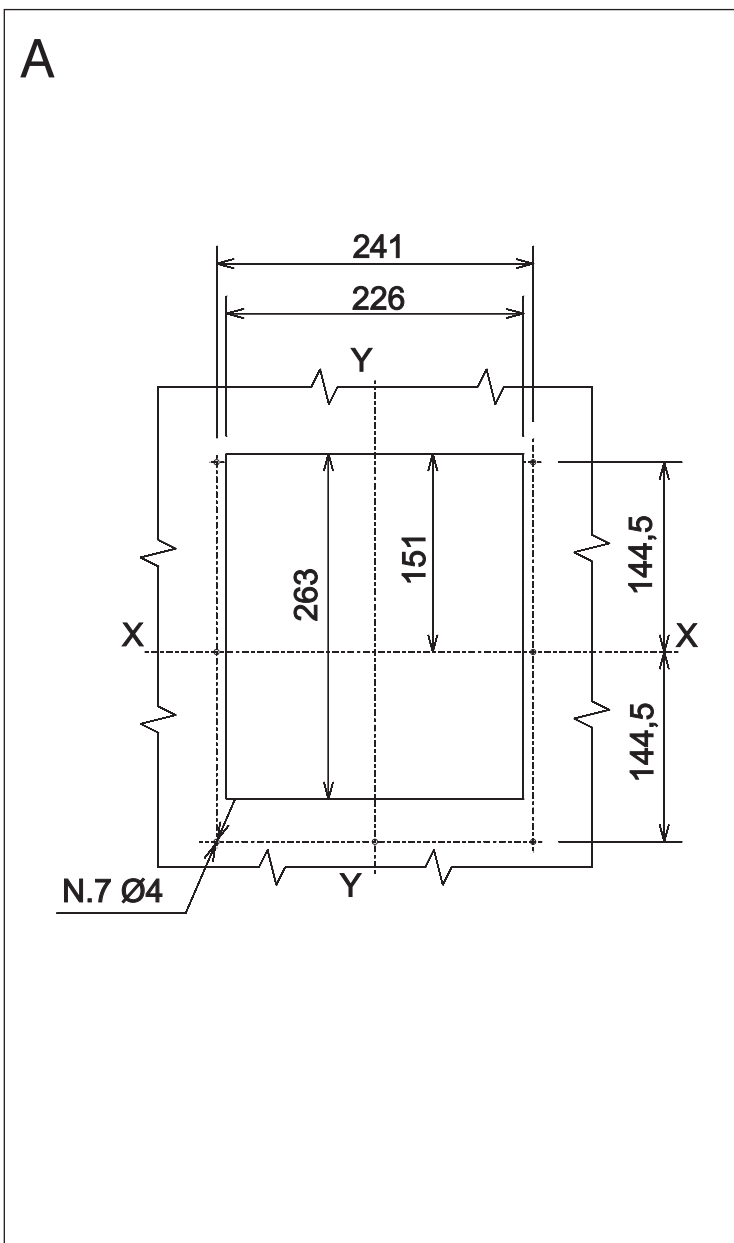

Emax - Tmax

DOC. N.° 1SDH000529R0900 - L2836

Mostrina per porta della cella interruttore fisso T7-T7M-X1

Flange for compartment door for fixed CB T7-T7M-X1

Abdeckrahmen für die Schaltfeldtür, fester Leistungsschalter T7-T7M-X1

Garniture pour porte du compartiment disjoncteur fixe T7-T7M-X1

Marco para puerta de la celda interruptor fijo T7-T7M-X1

B T7-T7M-X1

C T7-T7M-X1

D T7

E T7M

F X1

ABB SACE S.p.A.