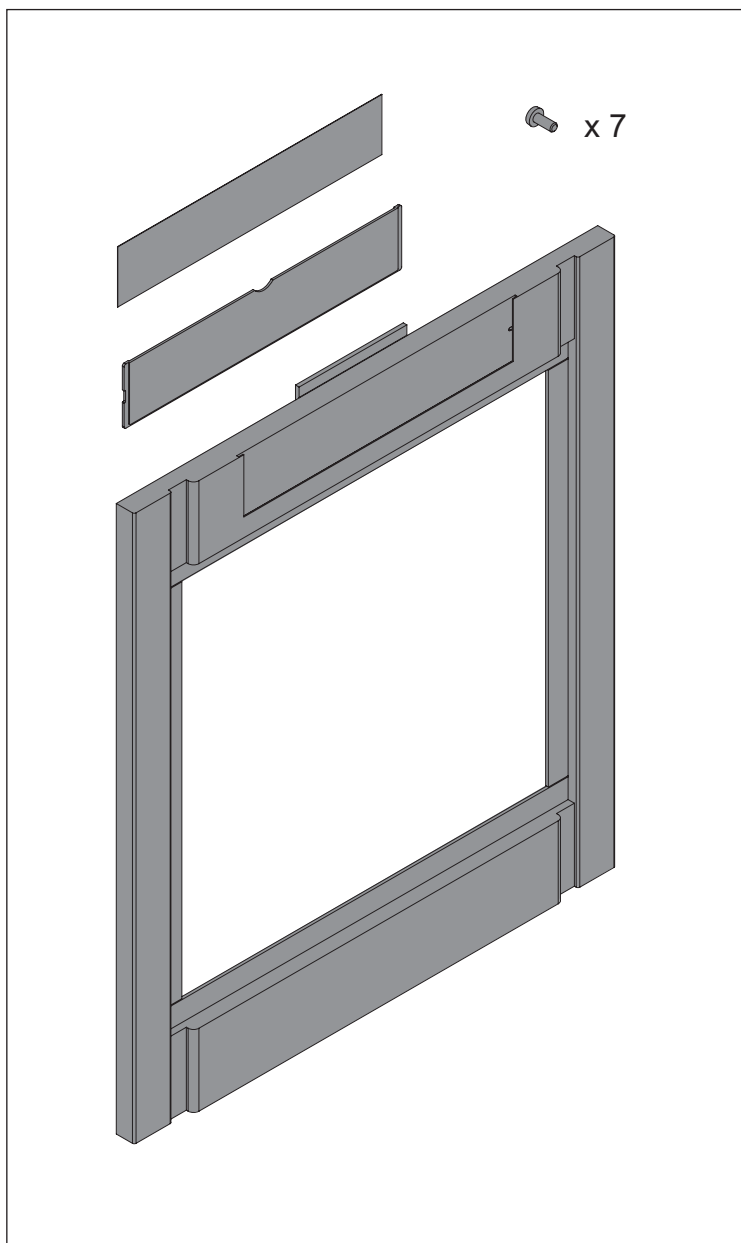

Emax - Tmax

DOC. N.° 1SDH000529R0900 - L2836

Mostrina per porta della cella interruttore fisso T7-T7M-X1

Flange for compartment door for fixed CB T7-T7M-X1

Abdeckrahmen für die Schaltfeldtür, fester Leistungsschalter T7-T7M-X1

Garniture pour porte du compartiment disjoncteur fixe T7-T7M-X1

Marco para puerta de la celda interruptor fijo T7-T7M-X1

B T7-T7M-X1

C T7-T7M-X1

D T7

E T7M

F X1

ABB SACE S.p.A.