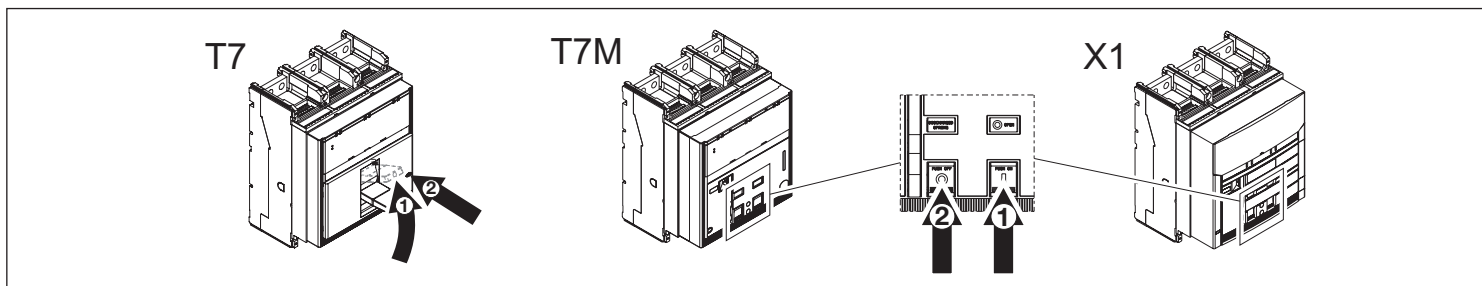

Emax - Tmax

DOC. N.° 1SDH000529R0900 - L2836

Mostrina per porta della cella interruttore fisso T7-T7M-X1

Flange for compartment door for fixed CB T7-T7M-X1

Abdeckrahmen für die Schaltfeldtür, fester Leistungsschalter T7-T7M-X1

Garniture pour porte du compartiment disjoncteur fixe T7-T7M-X1

Marco para puerta de la celda interruptor fijo T7-T7M-X1

B T7-T7M-X1

C T7-T7M-X1

D T7

E T7M

F X1

ABB SACE S.p.A.