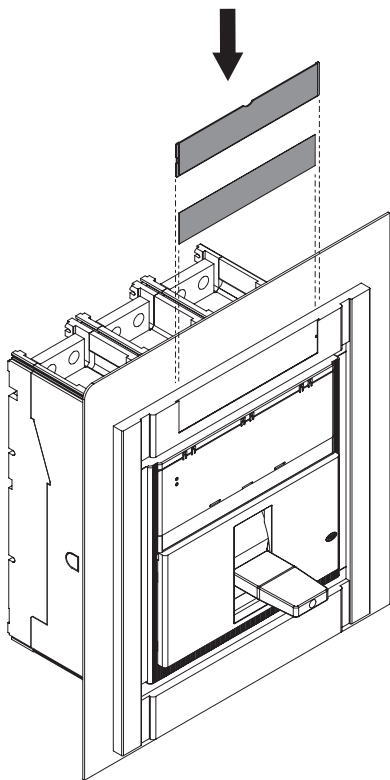

Emax - Tmax

DOC. N.° 1SDH000529R0900 - L2836

Mostrina per porta della cella interruttore fisso T7-T7M-X1

Flange for compartment door for fixed CB T7-T7M-X1

Abdeckrahmen für die Schaltfeldtür, fester Leistungsschalter T7-T7M-X1

Garniture pour porte du compartiment disjoncteur fixe T7-T7M-X1

Marco para puerta de la celda interruptor fijo T7-T7M-X1

B T7-T7M-X1

C T7-T7M-X1

D T7

E T7M

F X1

ABB SACE S.p.A.