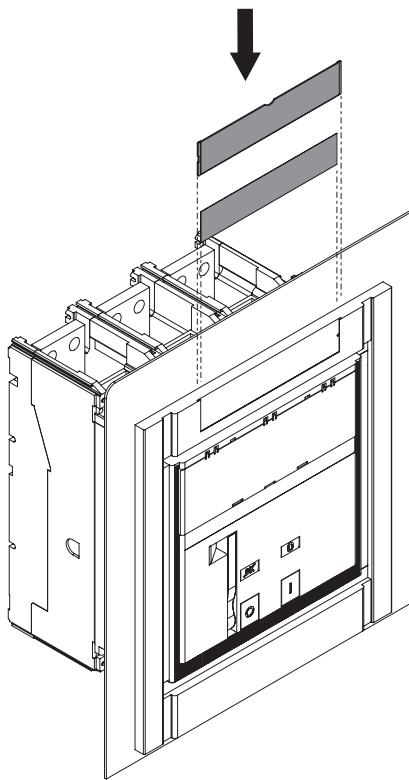

Emax - Tmax

DOC. N.° 1SDH000529R0900 - L2836

Mostrina per porta della cella interruttore fisso T7-T7M-X1

Flange for compartment door for fixed CB T7-T7M-X1

Abdeckrahmen für die Schaltfeldtür, fester Leistungsschalter T7-T7M-X1

Garniture pour porte du compartiment disjoncteur fixe T7-T7M-X1

Marco para puerta de la celda interruptor fijo T7-T7M-X1

B T7-T7M-X1

C T7-T7M-X1

D T7

E T7M

F X1

ABB SACE S.p.A.