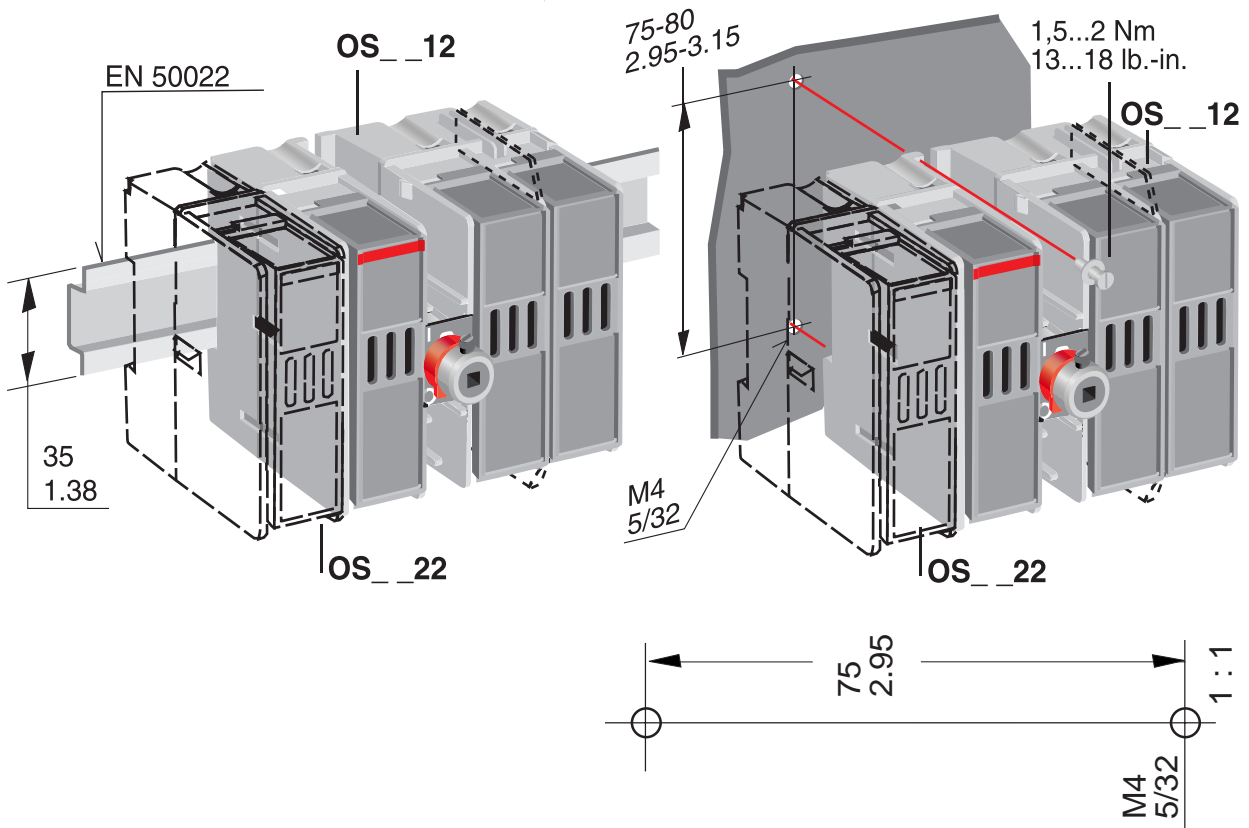

OS 16...35 Mini

2253 9264 / 1SCC311001M0007

34 OS20 G

Neozed

S00579B

OS 16...35D12_
OS 20...32B12_
OS 25...32F12_
* OS 30A_12_

OS 16...35D22_
OS 20...32B22_
OS 25...32F22_
* OS 30A_22_

OS 16...35DS30_
OS 20...32BS30_
OS 25...32FS30_
OS 30A_S30_

OS 16...35DS40_
OS 20...32BS40_
OS 25...32FS40_
OS 30A_S40_

OS 16...35_12_
OS 16...35_S30_

OS 20B22A1F OS 20BS40A1F
OS 32B22A1F OS 32BS40A1F
OS 25F2210F OS 25FS4010F
OS 32F2214F OS 32FS4014F
OS 30AJ22F OS 30AJ40F
OS 30ACC22F OS 30ACC40F
OS 16D2201F OS 16DS4001F
OS 35D2202F OS 35DS4002F