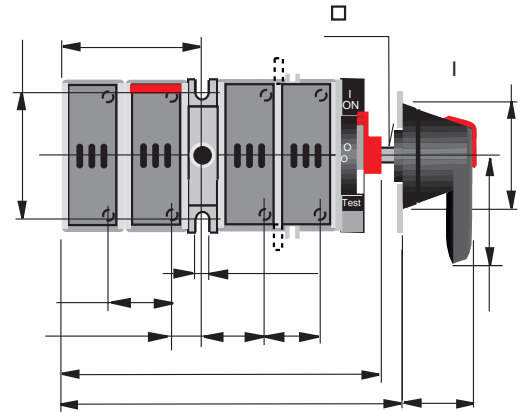

OS 16...35 Mini

2253 9264 / 1SCC311001M0007

34 OS20 G

Neozed

S00579B

OS 16...35D12_
OS 20...32B12_
OS 25...32F12_
* OS 30A_12_

OS 16...35D22_
OS 20...32B22_
OS 25...32F22_
* OS 30A_22_

OS 16...35DS30_
OS 20...32BS30_
OS 25...32FS30_
OS 30A_S30_

OS 16...35DS40_
OS 20...32BS40_
OS 25...32FS40_
OS 30A_S40_

OS 16...35_12_
OS 16...35_S30_

OS 20B22A1F OS 20BS40A1F
OS 32B22A1F OS 32BS40A1F
OS 25F2210F OS 25FS4010F
OS 32F2214F OS 32FS4014F
OS 30AJ22F OS 30AJ40F
OS 30ACC22F OS 30ACC40F
OS 16D2201F OS 16DS4001F
OS 35D2202F OS 35DS4002F