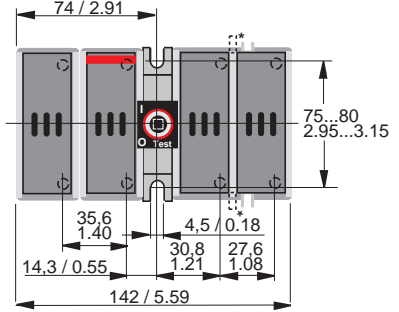

OS 16...35 Mini

2253 9264 / 1SCC311001M0007

34 OS20 G

Neozed

S00579B

OS 16...35D12_
OS 20...32B12_
OS 25...32F12_
* OS 30A_12_

OS 16...35D22_
OS 20...32B22_
OS 25...32F22_
* OS 30A_22_

OS 16...35DS30_
OS 20...32BS30_
OS 25...32FS30_
OS 30A_S30_