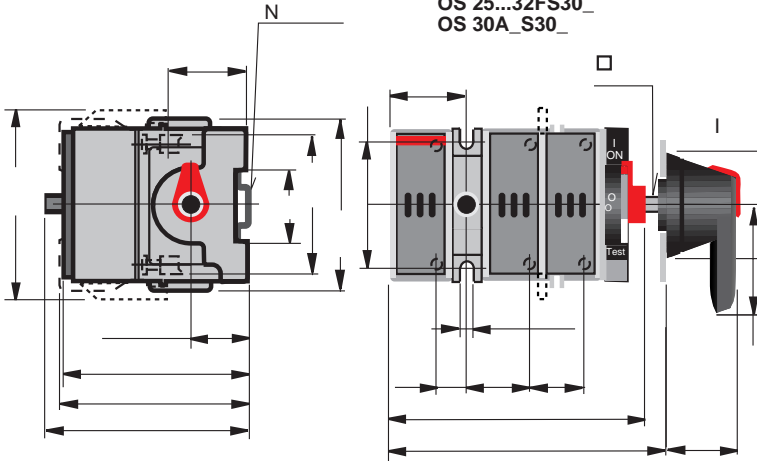

OS 16...35 Mini

2253 9264 / 1SCC311001M0007

34 OS20 G

Neozed

S00579B

OS 16...35D12_
OS 20...32B12_
OS 25...32F12_
* OS 30A_12_

OS 16...35D22_
OS 20...32B22_
OS 25...32F22_
* OS 30A_22_

OS 16...35DS30_
OS 20...32BS30_
OS 25...32FS30_
OS 30A_S30_