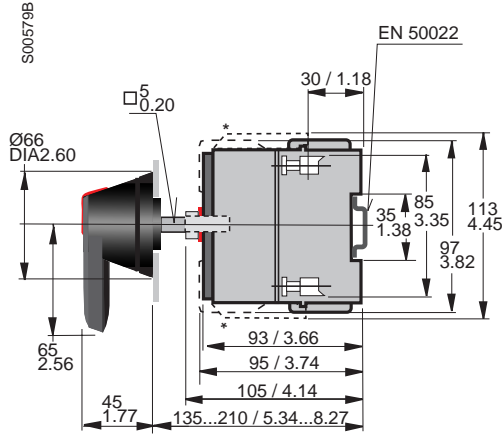

OS 16...35 Mini

2253 9264 / 1SCC311001M0007

34 OS20 G

Neozed

S00579B

OS 16...35D12_
OS 20...32B12_
OS 25...32F12_
* OS 30A_12_

OS 16...35D22_
OS 20...32B22_
OS 25...32F22_
* OS 30A_22_

OS 16...35DS30_
OS 20...32BS30_
OS 25...32FS30_
OS 30A_S30_