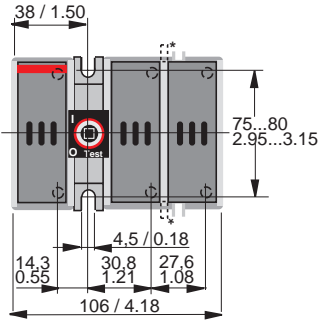

OS 16...35 Mini

2253 9264 / 1SCC311001M0007

34 OS20 G

Neozed

S00579B

OS 16...35D12_
OS 20...32B12_
OS 25...32F12_
* OS 30A_12_

OS 16...35D22_
OS 20...32B22_
OS 25...32F22_
* OS 30A_22_

OS 16...35DS30_
OS 20...32BS30_
OS 25...32FS30_
OS 30A_S30_