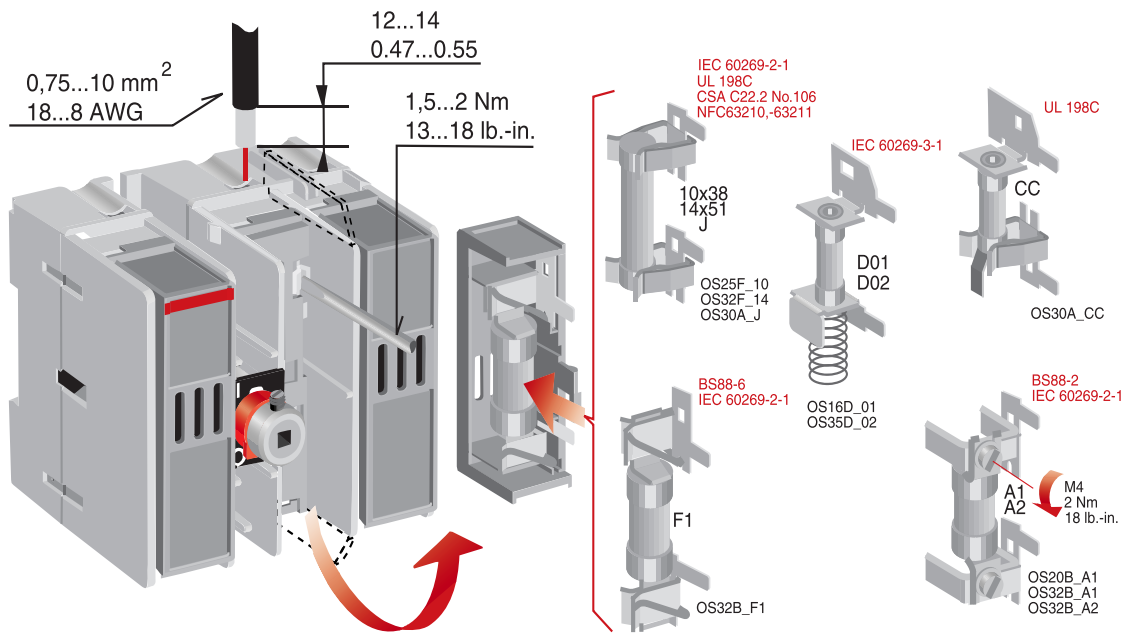

OS 16...35 Mini

2253 9264 / 1SCC311001M0007

34 OS20 G

Neozed

S00579B

OS 16...35D12_
OS 20...32B12_
OS 25...32F12_
* OS 30A_12_

OS 16...35D22_
OS 20...32B22_
OS 25...32F22_
* OS 30A_22_

OS 16...35DS30_
OS 20...32BS30_
OS 25...32FS30_
OS 30A_S30_

OS 16...35DS40_
OS 20...32BS40_
OS 25...32FS40_
OS 30A_S40_

OS 16...35_12_
OS 16...35_S30_

OS 20B22A1F OS 20BS40A1F
OS 32B22A1F OS 32BS40A1F
OS 25F2210F OS 25FS4010F
OS 32F2214F OS 32FS4014F
OS 30AJ22F OS 30AJ40F
OS 30ACC22F OS 30ACC40F
OS 16D2201F OS 16DS4001F
OS 35D2202F OS 35DS4002F