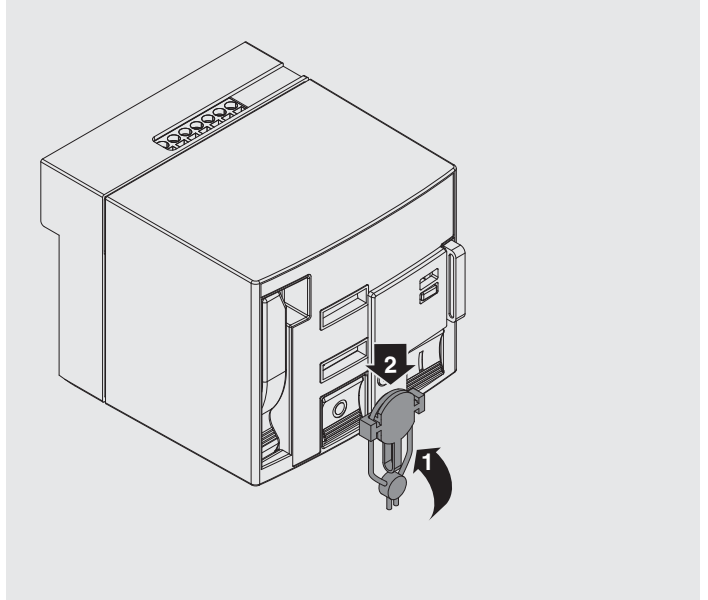

For more information please contact:

ABB S.p.A.

ABB SACE Division

Via Baioni, 35

24123 Bergamo - Italy

Phone: +39 035 395 111

Fax: +39 035 395 306 - 433

www.abb.com