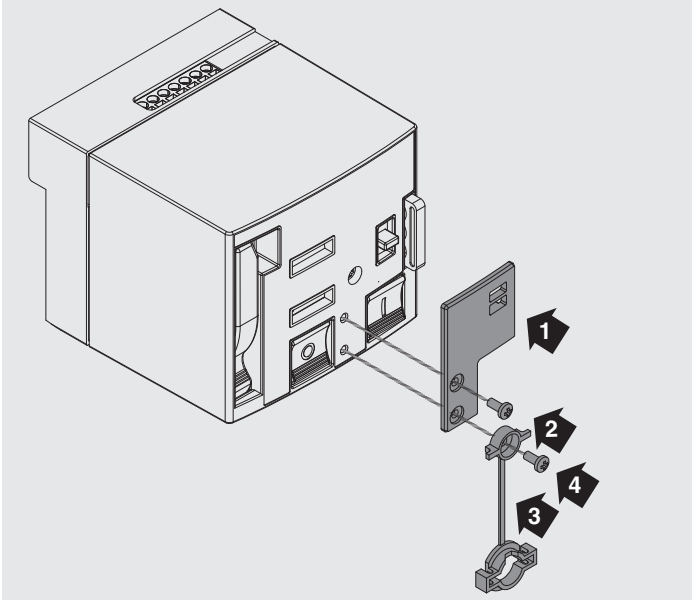

SACE Tmax

Blocco per selettore auto-manual comando motore XT2-XT4
Motor operating mechanism auto-manual control selector device XT2-XT4
Block für Wahlschalter Auto-Manual Motorantrieb XT2-XT4
Bloc pour sélecteur auto-man de commande moteur XT2-XT4
Bloque para selector automático-manual control motor XT2-XT4

XT2-XT4/III-IV

1

XT2 - XT4 ONLY

2

3

4

For more information please contact:

ABB S.p.A.