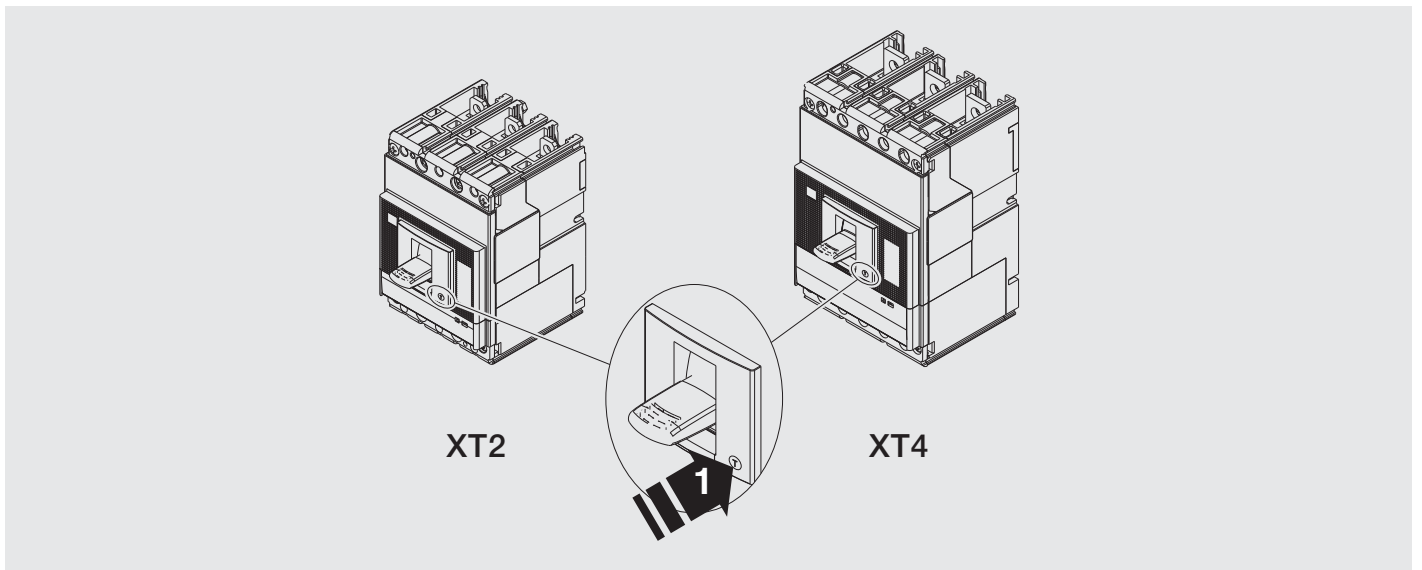

SACE Tmax

Blocco per selettore auto-manual comando motore XT2-XT4
Motor operating mechanism auto-manual control selector device XT2-XT4
Block für Wahlschalter Auto-Manual Motorantrieb XT2-XT4
Bloc pour sélecteur auto-man de commande moteur XT2-XT4
Bloque para selector automático-manual control motor XT2-XT4

XT2-XT4/III-IV