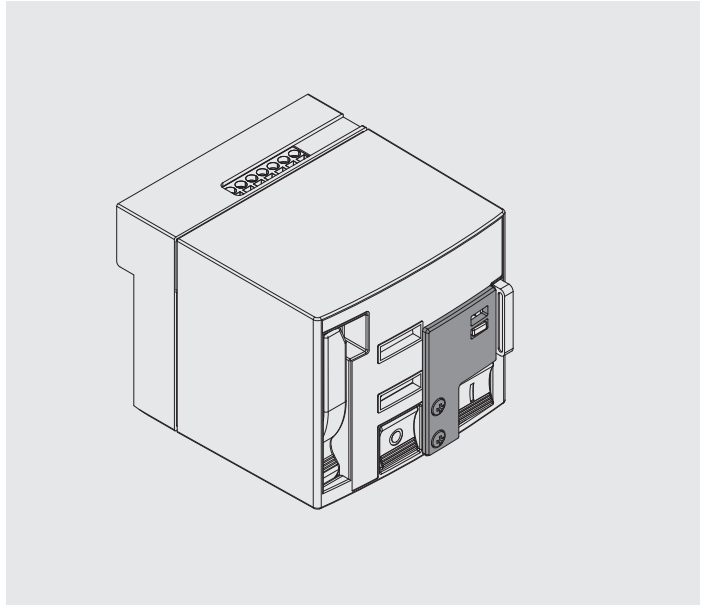

SACE Tmax

Blocco per selettore auto-manual comando motore XT2-XT4
Motor operating mechanism auto-manual control selector device XT2-XT4
Block für Wahlschalter Auto-Manual Motorantrieb XT2-XT4
Bloc pour sélecteur auto-man de commande moteur XT2-XT4
Bloque para selector automático-manual control motor XT2-XT4

XT2-XT4/III-IV

1

XT2 - XT4 ONLY

2

3

4

For more information please contact:

ABB S.p.A.