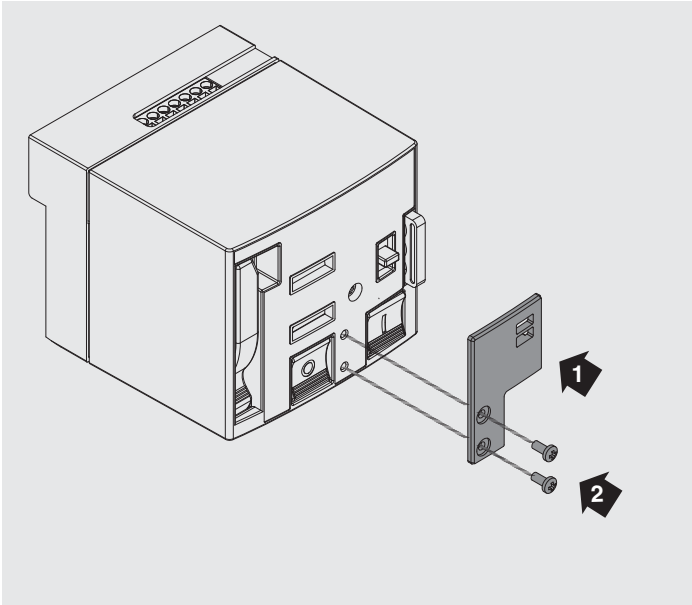

1

XT2 - XT4 ONLY