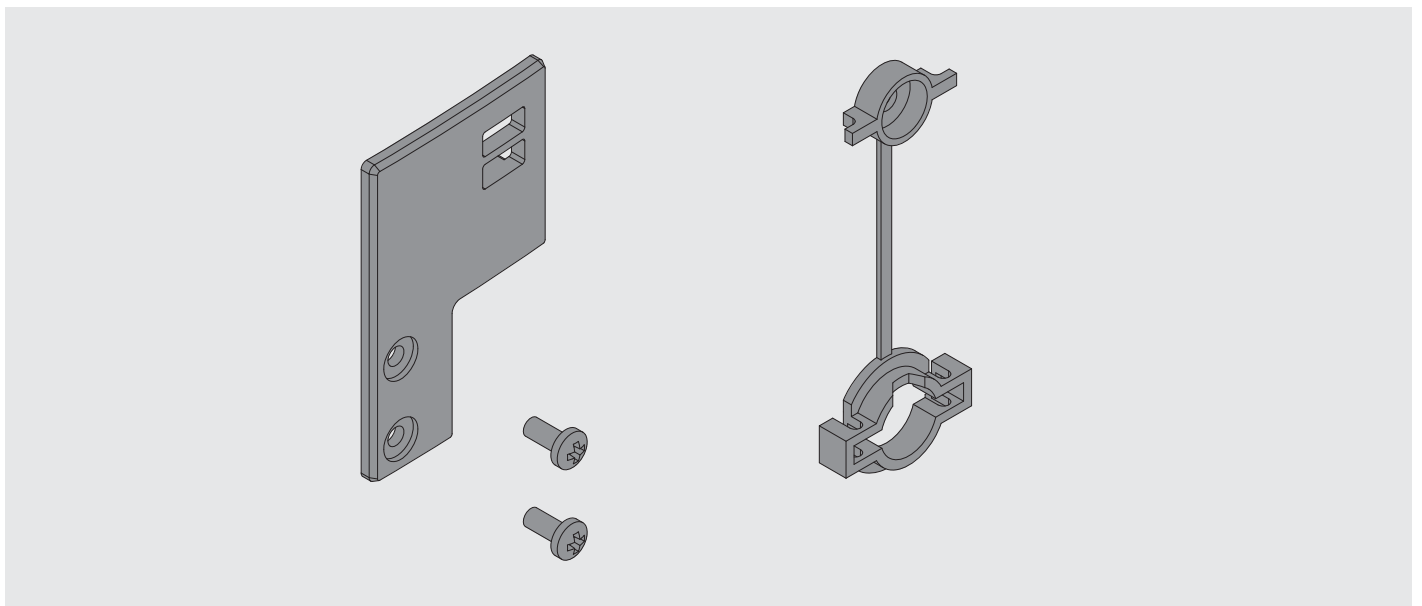

SACE Tmax

Blocco per selettore auto-manual comando motore XT2-XT4
Motor operating mechanism auto-manual control selector device XT2-XT4
Block für Wahlschalter Auto-Manual Motorantrieb XT2-XT4
Bloc pour sélecteur auto-man de commande moteur XT2-XT4
Bloque para selector automático-manual control motor XT2-XT4

XT2-XT4/III-IV