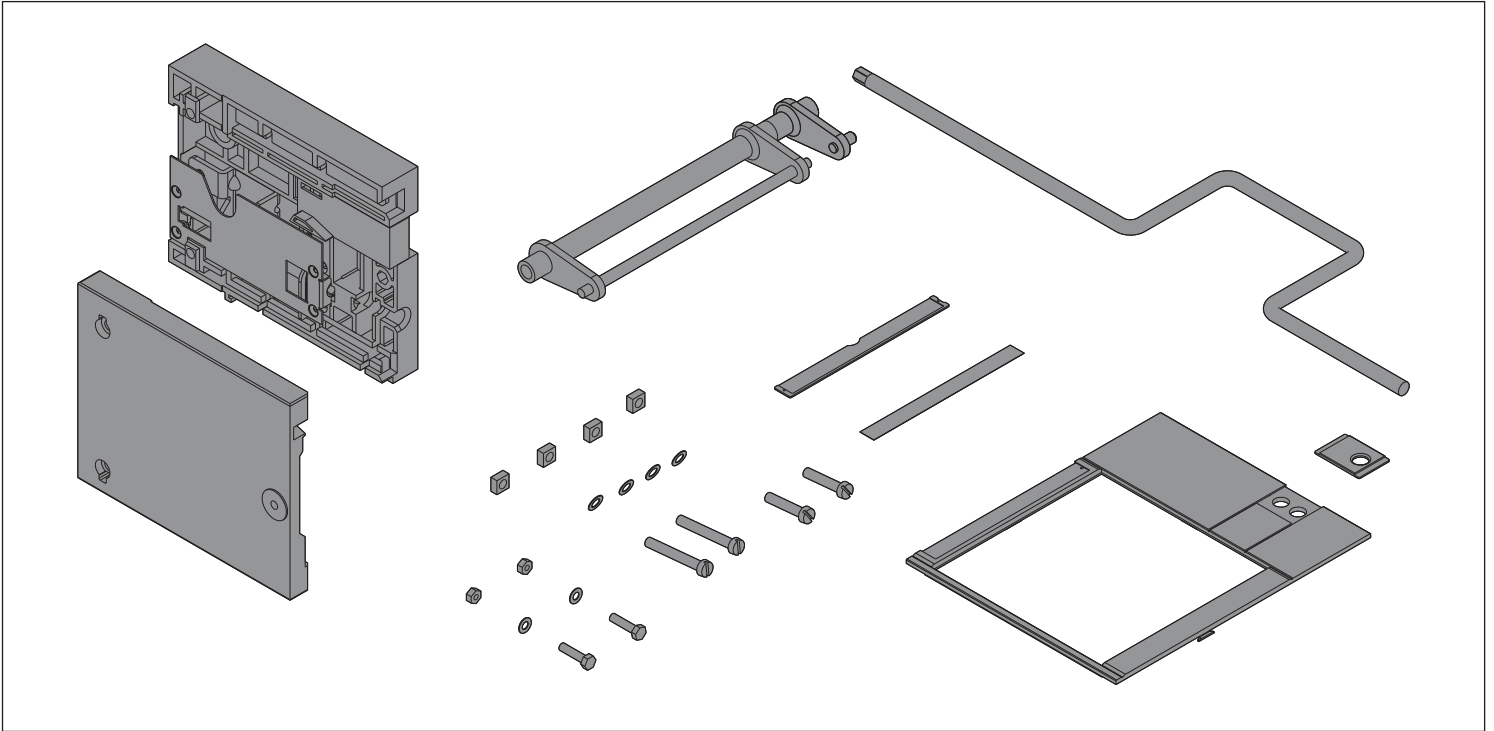

Gruppo fiancate per interruttore estraibile T6 630-800
 Set of sides for withdrawable circuit breaker T6 630-800
 Seitenteile für ausfahrbaren Leistungsschalter T6 630-800
 Groupe côtés pour disjoncteur débrochable sur chariot T6 630-800
 Grupo de laterales para interruptor extraíble T6 630-800
 抽出式断路器的侧板单元 T6 630-800