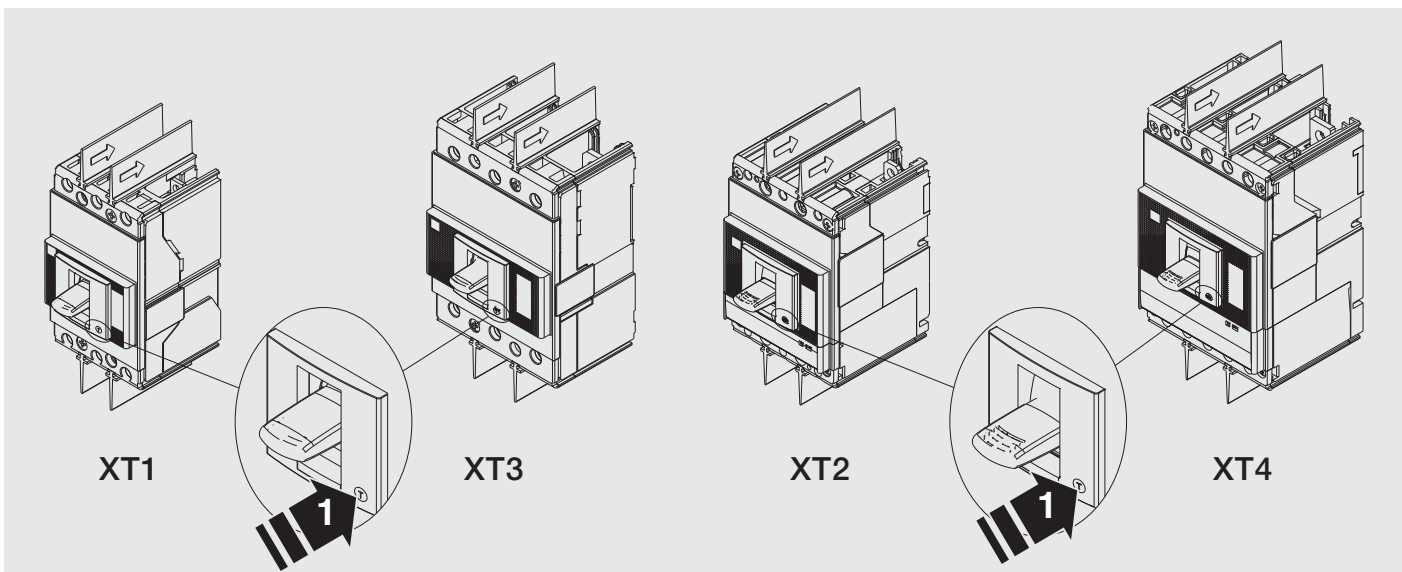

SACE Tmax XT

IP54 per comando a maniglia rotante XT1-XT2-XT3-XT4 rinviato.
IP54 for rotary handle operating mechanism XT1-XT2-XT3-XT4 door mounted.
IP54 für drehhebelantrieb XT1-XT2-XT3-XT4 Übertragen.
IP54 par commande par poignée rotative XT1-XT2-XT3-XT4 renvoyée.
IP54 por mando giratorio XT1-XT2-XT3-XT4 reenviado.

XT1-XT2-XT3-XT4