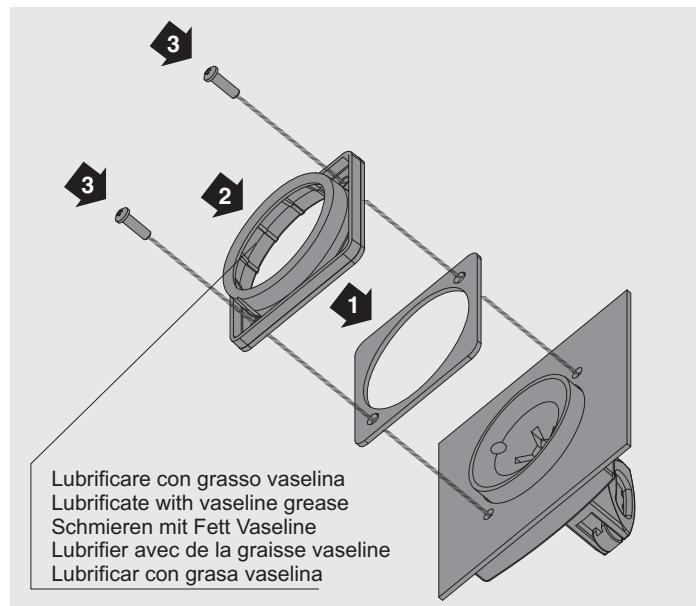

SACE Tmax XT

IP54 per comando a maniglia rotante XT1-XT2-XT3-XT4 rinviato.
IP54 for rotary handle operating mechanism XT1-XT2-XT3-XT4 door mounted.
IP54 für drehhebelantrieb XT1-XT2-XT3-XT4 Übertragen.
IP54 par commande par poignée rotative XT1-XT2-XT3-XT4 renvoyée.
IP54 por mando giratorio XT1-XT2-XT3-XT4 reenviado.

XT1-XT2-XT3-XT4

A