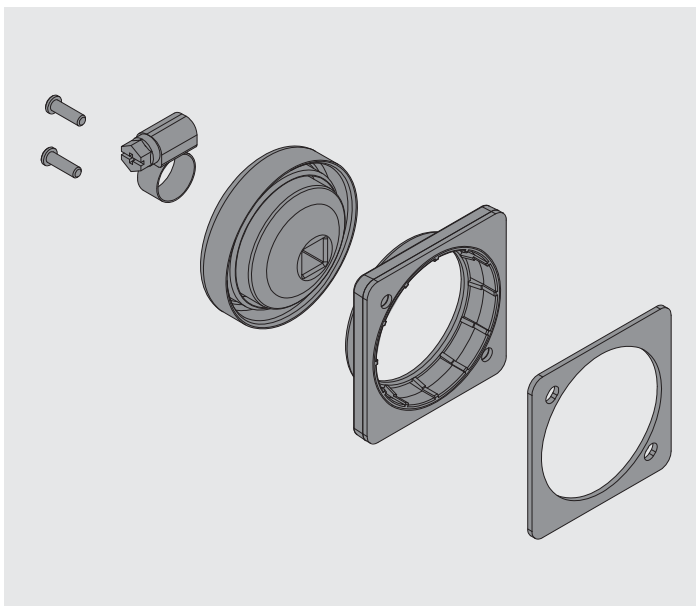

SACE Tmax XT

IP54 per comando a maniglia rotante XT1-XT2-XT3-XT4 rinviato.
IP54 for rotary handle operating mechanism XT1-XT2-XT3-XT4 door mounted.
IP54 für drehhebelantrieb XT1-XT2-XT3-XT4 Übertragen.
IP54 par commande par poignée rotative XT1-XT2-XT3-XT4 renvoyée.
IP54 por mando giratorio XT1-XT2-XT3-XT4 reenviado.

XT1-XT2-XT3-XT4