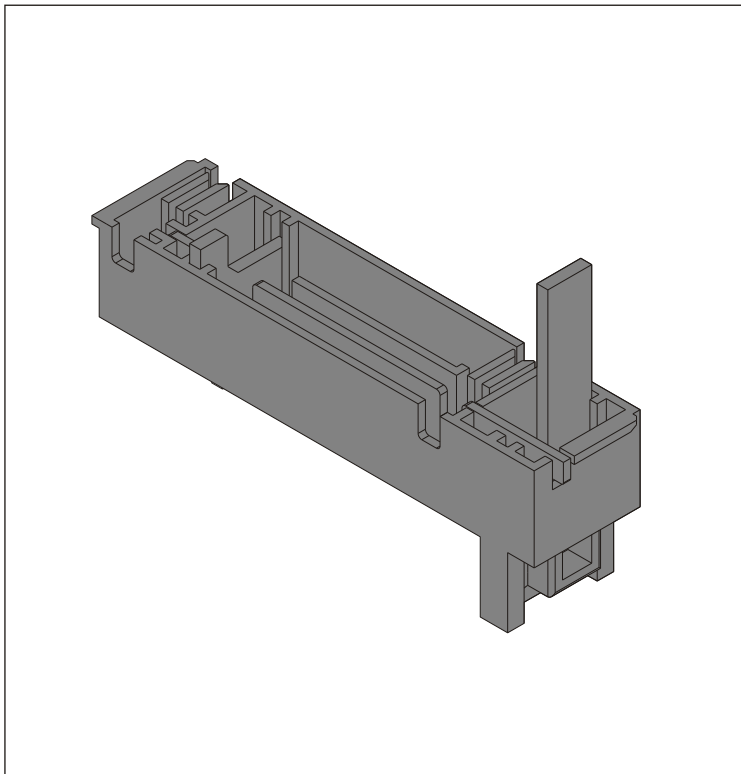

PLL - Blocco a lucchetti per parte fissa di estraibile T4-T5-T6

PLL - Padlock device for fixed part of withdrawable version T4-T5-T6

PLL - Schlossverriegelung für Unterteil des ausfahrbaren Leistungsschalters T4-T5-T6

PLL - Verrouillage par cadenas pour partie fixe de débrochable sur chariot T4-T5-T6

PLL - Bloqueo con candados para parte fija de extraíble T4-T5-T6

**ABB SACE S.p.A.**

Via Baioni, 35

24123 Bergamo Italy

Tel.: +39 035 395.111 - Telefax: +39 035 395.306-433