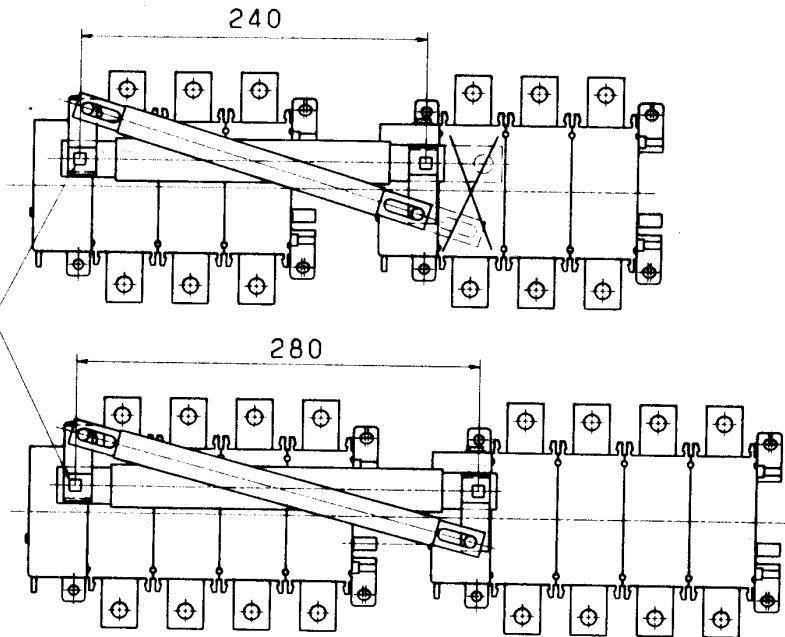

# OETLZW 19

AKSELI 8MM  
SHAFT 8MM  
AXEL 8MM

KYTKIMET  
0-ASENNOSSA  
SWITCHES IN  
OFF-POSITION  
BRYTARNA I  
0-LÄGE