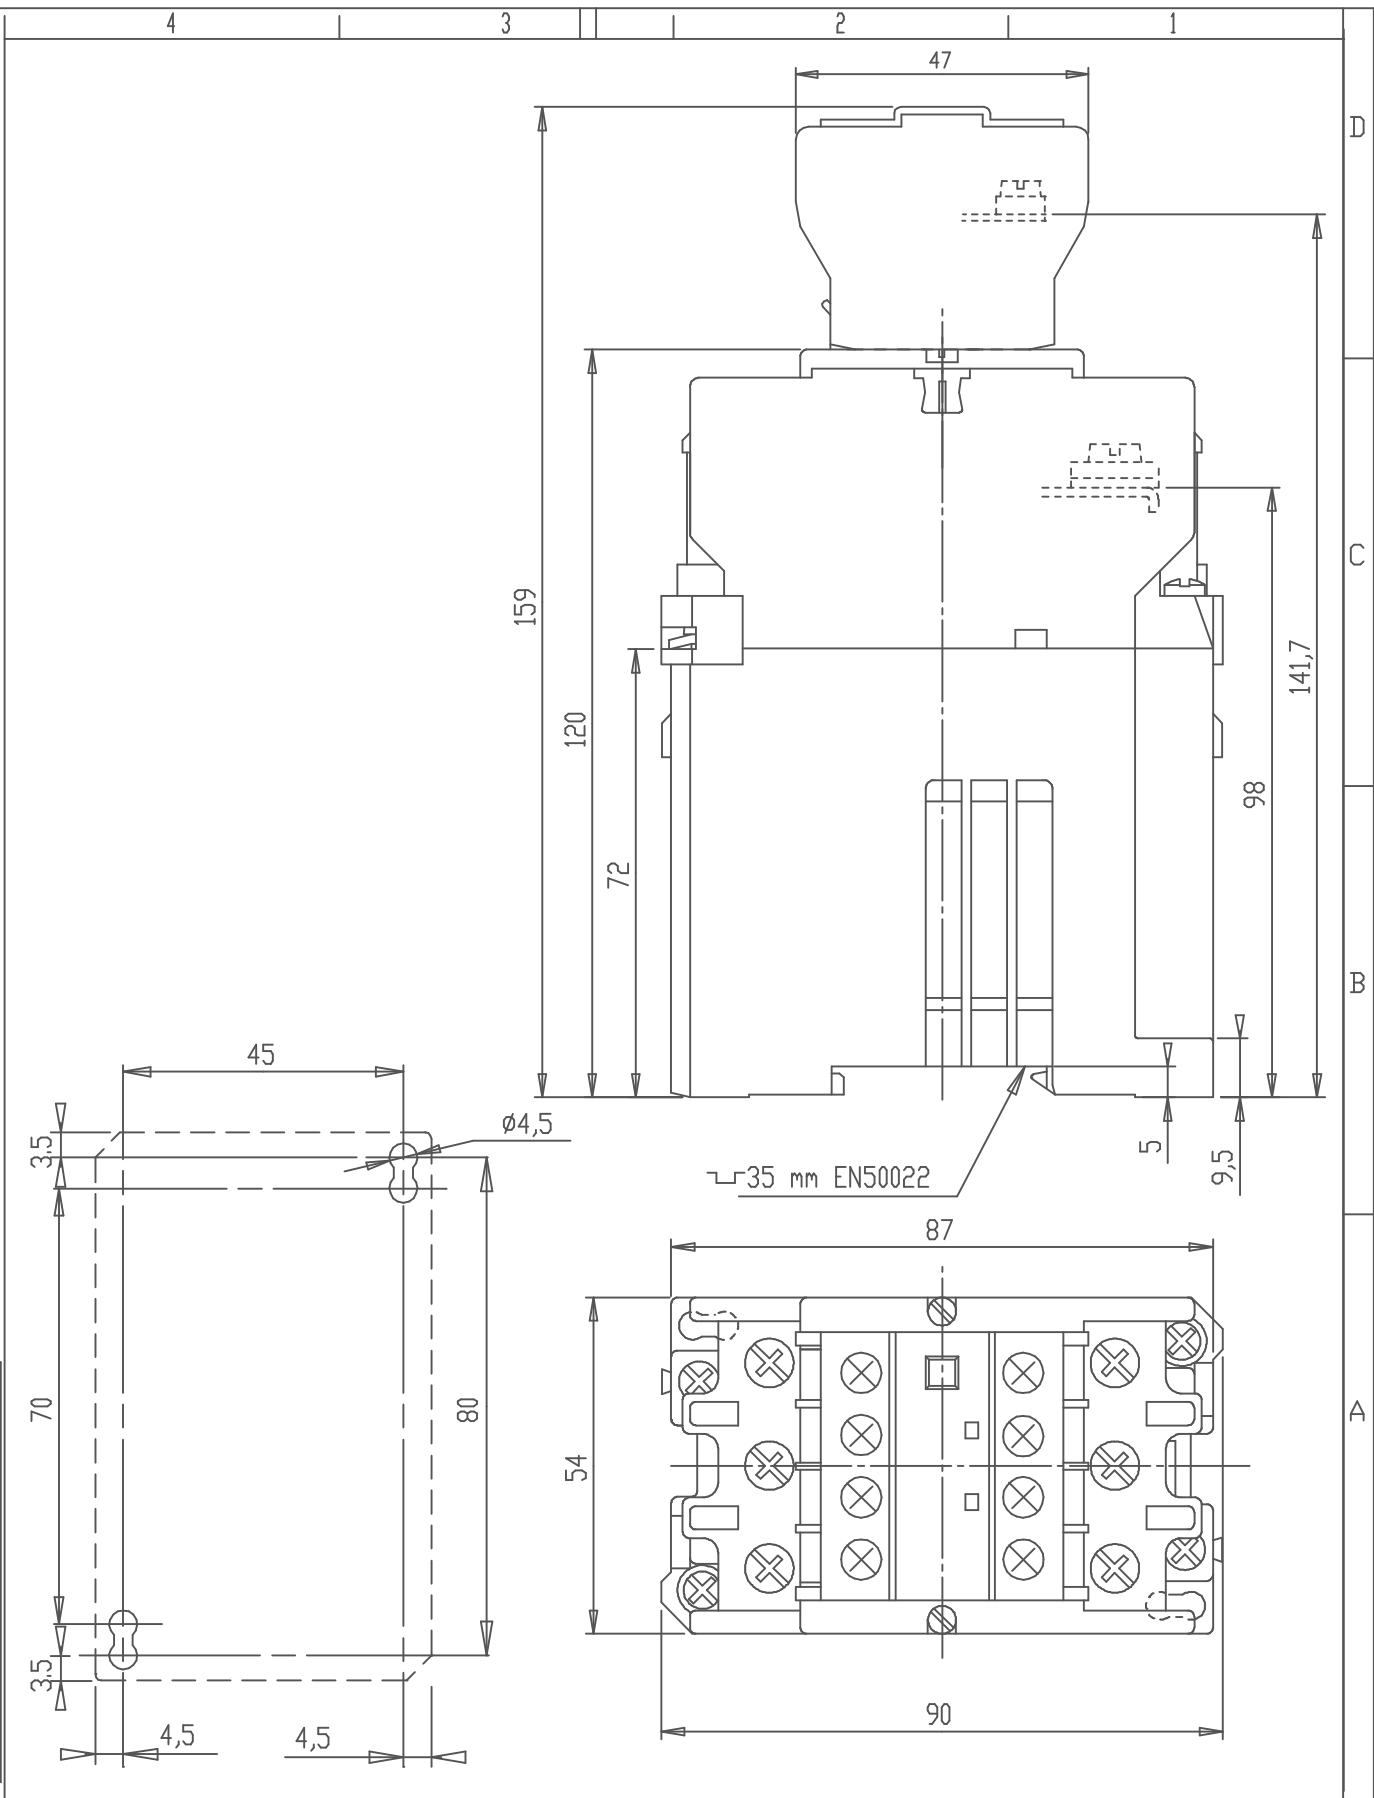

Ce document, propriété exclusive de notre Société, est strictement confidentiel. Il ne peut être communiqué, copié ou reproduit sans son autorisation écrite.

Modif.		Issu de :	Etabli	PARNIERE_08/01/98	Echelle					
		Remplace	Contrôle		0,8	(BE / IDEAS)				
		Remplace par	Contrôle normes			ABB Control				
C	PASSAGE_GAMME_GRISE	Service resp: B E	Bon pour execution	OE17354	Doc. Type	Format	Langue	Feuil.No	Nbf. Feuil.	
ABB		Titre			ENCOMBREMENTS		BC30_2ETAGES		GJL2800409	