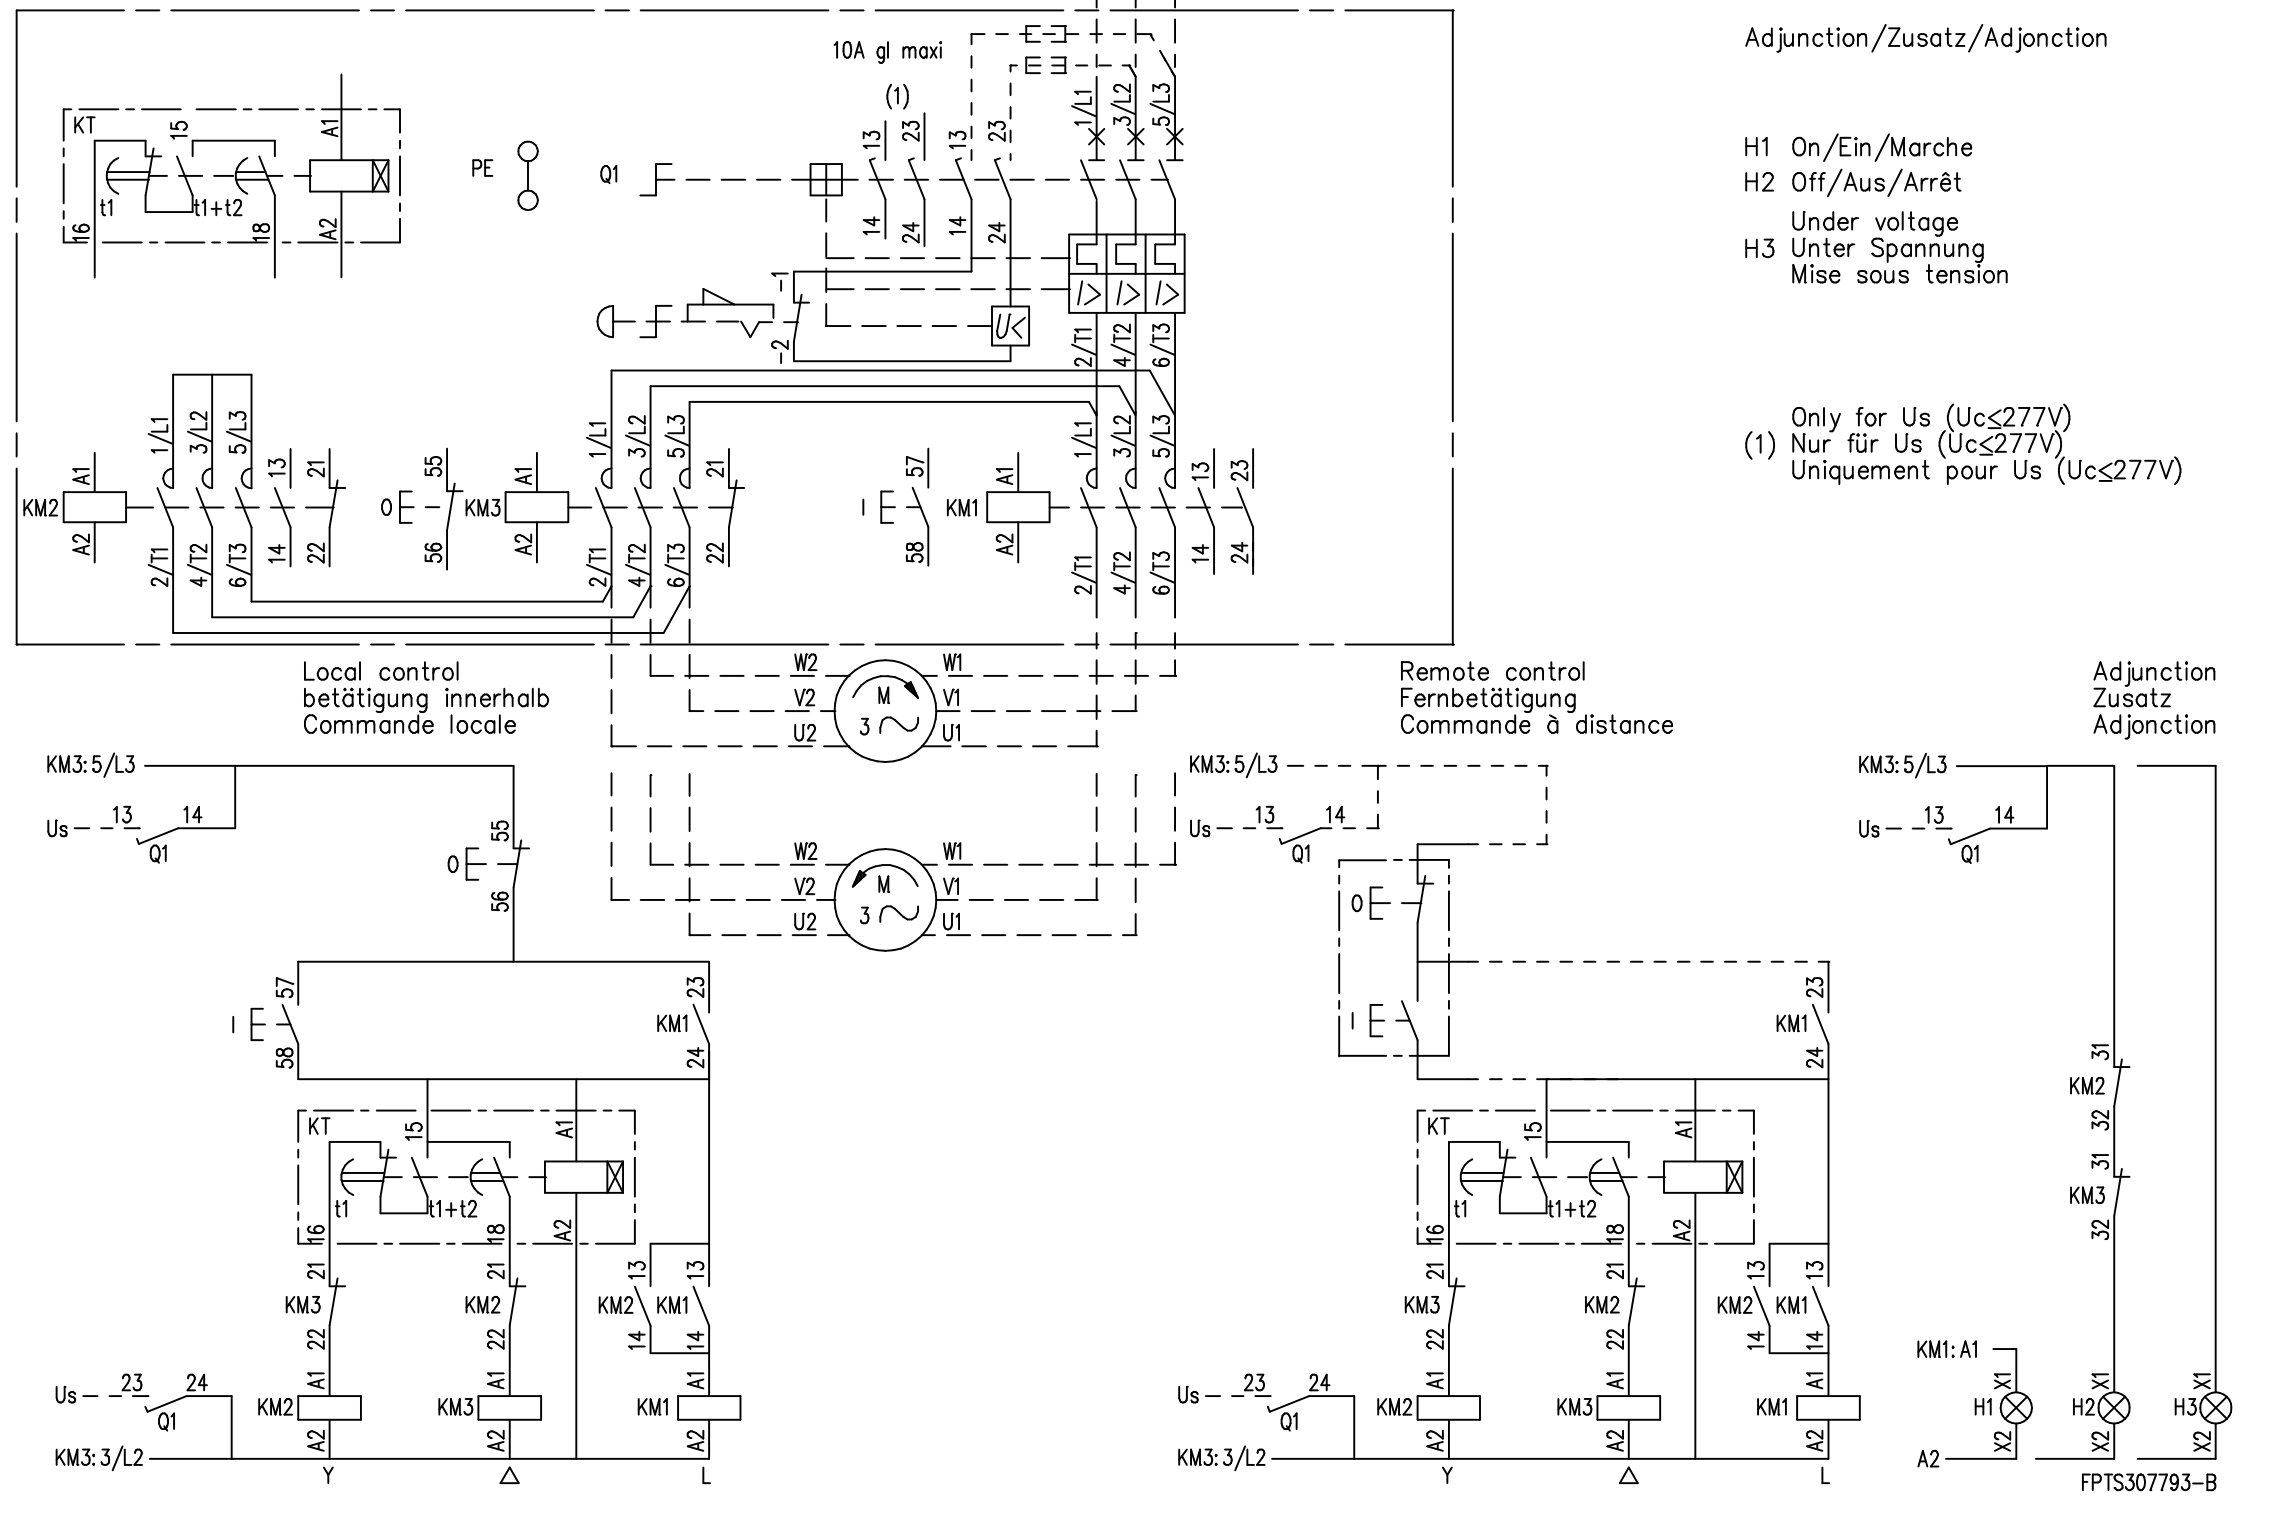

A9/12

STAR-DELTA STARTER

STERN-DREIECK-ANLASSER

DEMARREUR ETOILE-TRIANGLE

Adjunction/Zusatz/Adjonction

- H1 On/Ein/Marche
- H2 Off/Aus/Arrêt
- Under voltage
- H3 Unter Spannung
- Mise sous tension

Only for Us ($U_c \leq 277V$)
 (1) Nur für Us ($U_c \leq 277V$)
 Uniquement pour Us ($U_c \leq 277V$)

Etabli	C.M 17.05.1999	Controle		Controle Normes Remplace par :		Bon pour execution	OE17703			
Issu de :		Remplace				Sans nomenclature separee	<input checked="" type="checkbox"/>			
Modif.						Nomenclature separee de meme numero	<input type="checkbox"/>			
						Nomenclature separee de numero different	<input type="checkbox"/>			
	B	Mis à jour	28.10.99	CM	OE17703					
A	Contacts avancés sur HK20	28.06.99	CM	OE17703		Service resp.: B E				
ABB Control		Titre YRA9/12-30-DB+BU		Alim.sep.($U_c \leq 277V$) Alim.dir.($U_c > 277V$)		Doc. Type	Format	Langue	Feuil.No	Nb.feuil.
							3	F	1	1
						FPTS307793				