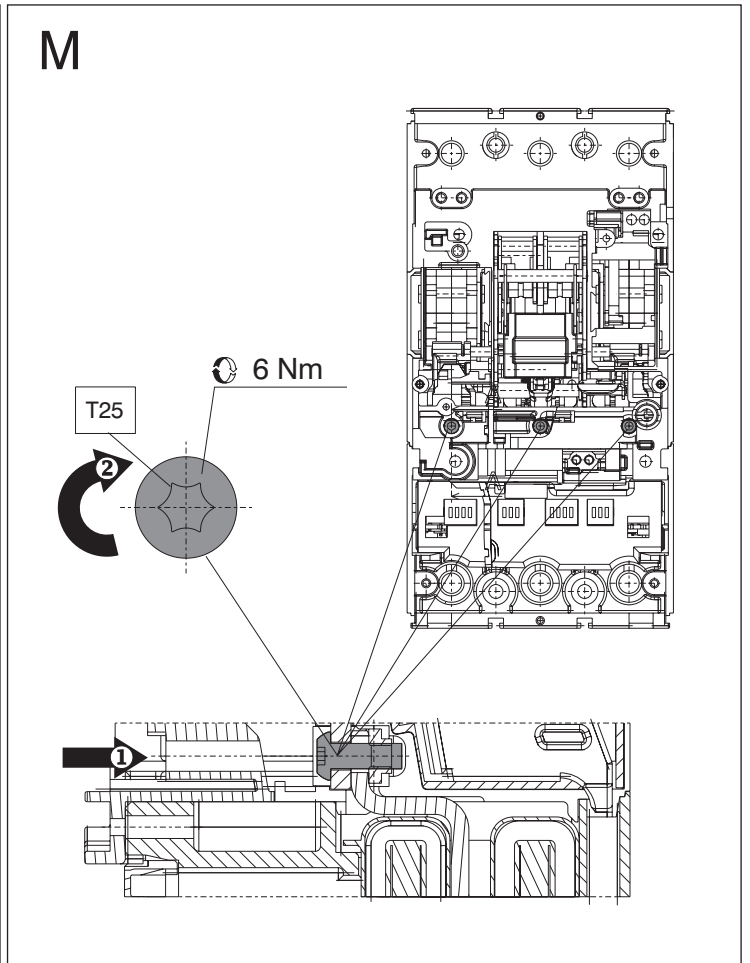

AUX-SA - Contatti ausiliari per scattato relè per sganciatori elettronici T4 - T5

AUX-SA - Relay tripped auxiliary contacts for electronic releases T4 - T5

AUX-SA - Hilfskontakte für Ausgelöstmeldung des Relais, für elektronische Auslöser T4 - T5

AUX-SA - Contacts auxiliaires pour relais déclenché pour déclencheurs électroniques T4 - T5

AUX-SA - Contactos auxiliares para indicación de disparo en relés electrónicos T4 - T5

R

S

T

U

TRIP TEST