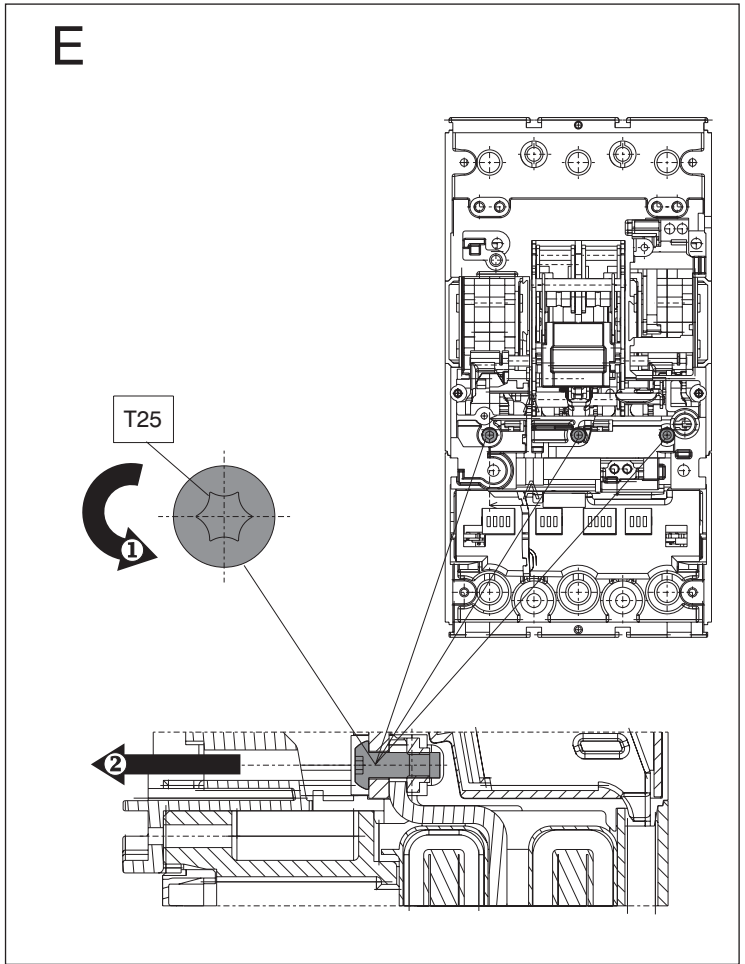

AUX-SA - Contatti ausiliari per scattato relè per sganciatori elettronici T4 - T5

AUX-SA - Relay tripped auxiliary contacts for electronic releases T4 - T5

AUX-SA - Hilfskontakte für Ausgelöstmeldung des Relais, für elektronische Auslöser T4 - T5

AUX-SA - Contacts auxiliaires pour relais déclenché pour déclencheurs électroniques T4 - T5

AUX-SA - Contactos auxiliares para indicación de disparo en relés electrónicos T4 - T5

R

S

T

U

TRIP TEST