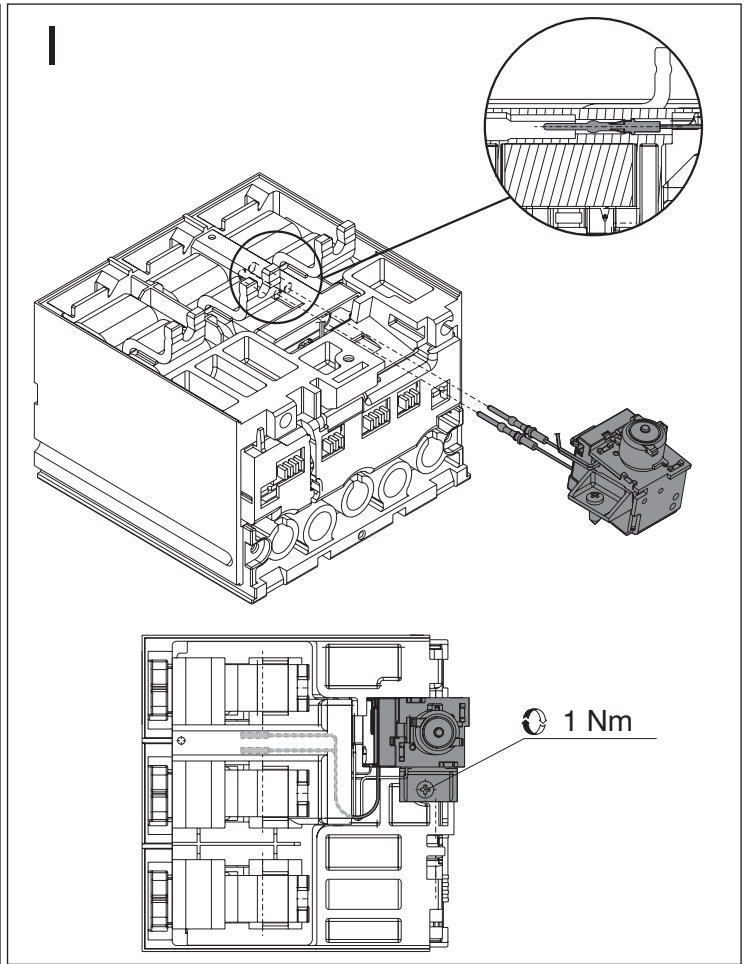

AUX-SA - Contatti ausiliari per scattato relè per sganciatori elettronici T4 - T5

AUX-SA - Relay tripped auxiliary contacts for electronic releases T4 - T5

AUX-SA - Hilfskontakte für Ausgelöstmeldung des Relais, für elektronische Auslöser T4 - T5

AUX-SA - Contacts auxiliaires pour relais déclenché pour déclencheurs électroniques T4 - T5

AUX-SA - Contactos auxiliares para indicación de disparo en relés electrónicos T4 - T5

R

S

T

U

TRIP TEST