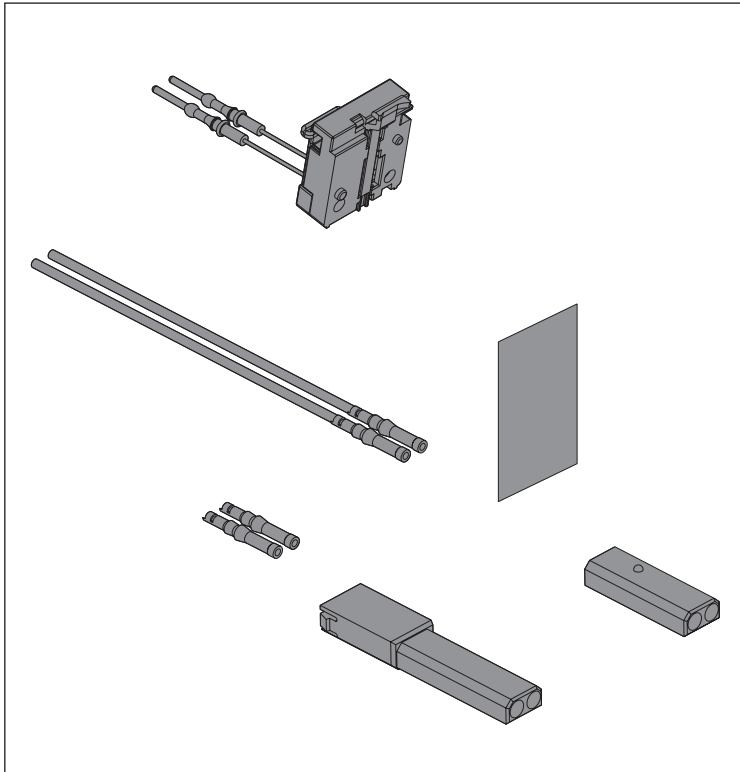

AUX-SA - Contatti ausiliari per scattato relè per sganciatori elettronici T4 - T5

AUX-SA - Relay tripped auxiliary contacts for electronic releases T4 - T5

AUX-SA - Hilfskontakte für Ausgelöstmeldung des Relais, für elektronische Auslöser T4 - T5

AUX-SA - Contacts auxiliaires pour relais déclenché pour déclencheurs électroniques T4 - T5

AUX-SA - Contactos auxiliares para indicación de disparo en relés electrónicos T4 - T5

R

S

T

U

TRIP TEST