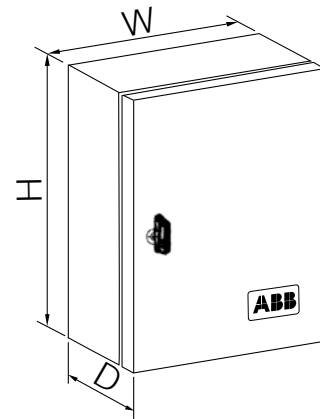

注：多功能控制箱可按客户要求定制。

型号说明

SPM - 6 4 D250

箱体深度

D150: 150mm
D200: 200mm
D250: 250mm
D300: 300mm
D350: 350mm

箱体宽度

3 : 300mm
4 : 400mm
5 : 500mm
6 : 600mm
8 : 800mm
20: 200mm
25: 250mm

箱体高度

3 : 300mm
4 : 400mm
5 : 500mm
6 : 600mm
7 : 700mm
8 : 800mm
10: 1000mm
12: 1200mm
25: 250mm
30: 300mm

设计代号

SPM: 金属保护

多功能控制箱

SPM

结构特点

SPM 多功能控制箱在结构上采用符合规范的密封式设计，并选用高品质的材质制造，确保防护等级高达 IP55 和 IP66。

- 1 内置高强度铝合金铰链**
开门角度超过 120° (当门关上时，从外面看不到铰链)
- 2 无接口密封圈**
门和边缘加封持久且高弹性、无接口的密封圈是高防护等级的保证
- 3 接地螺柱**
在门和底箱均标配有接地螺柱，方便客户接地线
- 4 灵活的辅助底板**
辅助底板可安装螺栓固定，元器件安装在辅助底板上，辅助底板可拆卸、灵活开孔、安装和布置元器件
- 5 外部挂墙支架**
标准配置包括挂墙支架，可直接挂墙安装，方便快捷
- 6 备用塑料塞**
当非直接安装在墙壁上时（挂墙），4 个安装孔可用塑料塞塞住，确保防护等级
- 7 带密封圈的进出线敲落盖板**
箱体顶部和底部均有进出线敲落盖板，并标配有密封圈，满足客户下进下出或上进上出的要求同时保证防护等级不变

外形尺寸

型号	尺寸 (H×W×D) mm
SPM-3025D150	300×250×150
SPM-3025D200	300×250×200
SPM-33D150	300×300×150
SPM-33D200	300×300×200
SPM-43D150	400×300×150
SPM-43D200	400×300×200
SPM-54D150	500×400×150
SPM-54D200	500×400×200
SPM-54D250	500×400×250
SPM-64D150	600×400×150
SPM-64D200	600×400×200
SPM-64D250	600×400×250
SPM-65D150	600×500×150
SPM-65D200	600×500×200
SPM-65D250	600×500×250
SPM-75D150	700×500×150
SPM-75D200	700×500×200
SPM-75D250	700×500×250
SPM-75D300	700×500×300
SPM-86D200	800×600×200
SPM-86D250	800×600×250
SPM-86D300	800×600×300
SPM-86D350	800×600×350
SPM-106D250	1000×600×250
SPM-106D300	1000×600×300
SPM-106D350	1000×600×350
SPM-108D250	1000×800×250
SPM-108D300	1000×800×300
SPM-108D350	1000×800×350
SPM-128D250	1200×800×250
SPM-128D300	1200×800×300
SPM-128D350	1200×800×350
SPM-128D450	1200×800×450