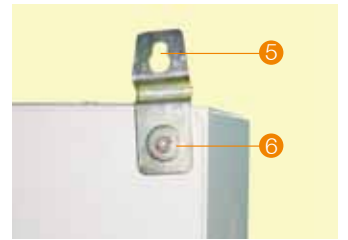

3 : 300mm
4 : 400mm
5 : 500mm
6 : 600mm
7 : 700mm
8 : 800mm
10: 1000mm
12: 1200mm
25: 250mm
30: 300mm

设计代号

SPM: 金属保护

多功能控制箱

SPM

结构特点

SPM 多功能控制箱在结构上采用符合规范的密封式设计，并选用高品质的材质制造，确保防护等级高达 IP55 和 IP66。

- 1 内置高强度铝合金铰链**
开门角度超过 120° (当门关上时，从外面看不到铰链)
- 2 无接口密封圈**
门和边缘加封持久且高弹性、无接口的密封圈是高防护等级的保证
- 3 接地螺柱**
在门和底箱均标配有接地螺柱，方便客户接地线
- 4 灵活的辅助底板**
辅助底板可安装螺栓固定，元器件安装在辅助底板上，辅助底板可拆卸、灵活开孔、安装和布置元器件
- 5 外部挂墙支架**
标准配置包括挂墙支架，可直接挂墙安装，方便快捷
- 6 备用塑料塞**
当非直接安装在墙壁上时（挂墙），4 个安装孔可用塑料塞塞住，确保防护等级
- 7 带密封圈的进出线敲落盖板**
箱体顶部和底部均有进出线敲落盖板，并标配有密封圈，满足客户下进下出或上进上出的要求同时保证防护等级不变