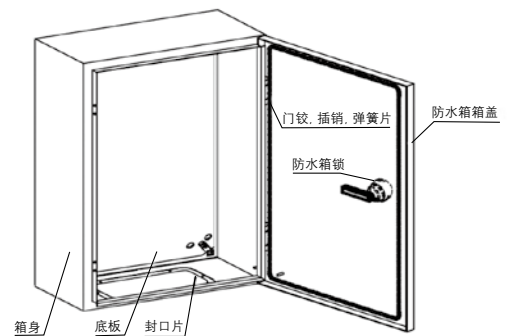

3 : 300mm
4 : 400mm
5 : 500mm
6 : 600mm
7 : 700mm
8 : 800mm
10: 1000mm
12: 1200mm
25: 250mm
30: 300mm

设计代号

SPM: 金属保护

多功能控制箱

SPM

结构特点

SPM 多功能控制箱在结构上采用符合规范的密封式设计，并选用高品质的材质制造，确保防护等级高达 IP55 和 IP66。

- 1 内置高强度铝合金铰链**
开门角度超过 120° (当门关上时，从外面看不到铰链)
- 2 无接口密封圈**
门和边缘加封持久且高弹性、无接口的密封圈是高防护等级的保证
- 3 接地螺柱**
在门和底箱均标配有接地螺柱，方便客户接地线
- 4 灵活的辅助底板**
辅助底板可安装螺栓固定，元器件安装在辅助底板上，辅助底板可拆卸、灵活开孔、安装和布置元器件
- 5 外部挂墙支架**
标准配置包括挂墙支架，可直接挂墙安装，方便快捷
- 6 备用塑料塞**
当非直接安装在墙壁上时（挂墙），4 个安装孔可用塑料塞塞住，确保防护等级
- 7 带密封圈的进出线敲落盖板**
箱体顶部和底部均有进出线敲落盖板，并标配有密封圈，满足客户下进下出或上进上出的要求同时保证防护等级不变

外形尺寸

型号	尺寸 (H×W×D) mm
SPM-3025D150	300×250×150
SPM-3025D200	300×250×200
SPM-33D150	300×300×150
SPM-33D200	300×300×200
SPM-43D150	400×300×150
SPM-43D200	400×300×200
SPM-54D150	500×400×150
SPM-54D200	500×400×200
SPM-54D250	500×400×250
SPM-64D150	600×400×150
SPM-64D200	600×400×200
SPM-64D250	600×400×250
SPM-65D150	600×500×150
SPM-65D200	600×500×200
SPM-65D250	600×500×250
SPM-75D150	700×500×150
SPM-75D200	700×500×200
SPM-75D250	700×500×250
SPM-75D300	700×500×300
SPM-86D200	800×600×200
SPM-86D250	800×600×250
SPM-86D300	800×600×300
SPM-86D350	800×600×350
SPM-106D250	1000×600×250
SPM-106D300	1000×600×300
SPM-106D350	1000×600×350
SPM-108D250	1000×800×250
SPM-108D300	1000×800×300
SPM-108D350	1000×800×350
SPM-128D250	1200×800×250
SPM-128D300	1200×800×300
SPM-128D350	1200×800×350
SPM-128D450	1200×800×450