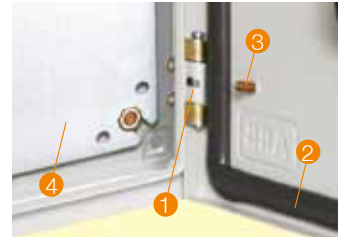

3 : 300mm
4 : 400mm
5 : 500mm
6 : 600mm
7 : 700mm
8 : 800mm
10: 1000mm
12: 1200mm
25: 250mm
30: 300mm

设计代号

SPM: 金属保护

多功能控制箱

SPM

结构特点

SPM 多功能控制箱在结构上采用符合规范的密封式设计，并选用高品质的材质制造，确保防护等级高达 IP55 和 IP66。

- 1 内置高强度铝合金铰链**
开门角度超过 120° (当门关上时，从外面看不到铰链)
- 2 无接口密封圈**
门和边缘加封持久且高弹性、无接口的密封圈是高防护等级的保证
- 3 接地螺柱**
在门和底箱均标配有接地螺柱，方便客户接地线
- 4 灵活的辅助底板**
辅助底板可安装螺栓固定，元器件安装在辅助底板上，辅助底板可拆卸、灵活开孔、安装和布置元器件
- 5 外部挂墙支架**
标准配置包括挂墙支架，可直接挂墙安装，方便快捷
- 6 备用塑料塞**
当非直接安装在墙壁上时（挂墙），4 个安装孔可用塑料塞塞住，确保防护等级
- 7 带密封圈的进出线敲落盖板**
箱体顶部和底部均有进出线敲落盖板，并标配有密封圈，满足客户下进下出或上进上出的要求同时保证防护等级不变