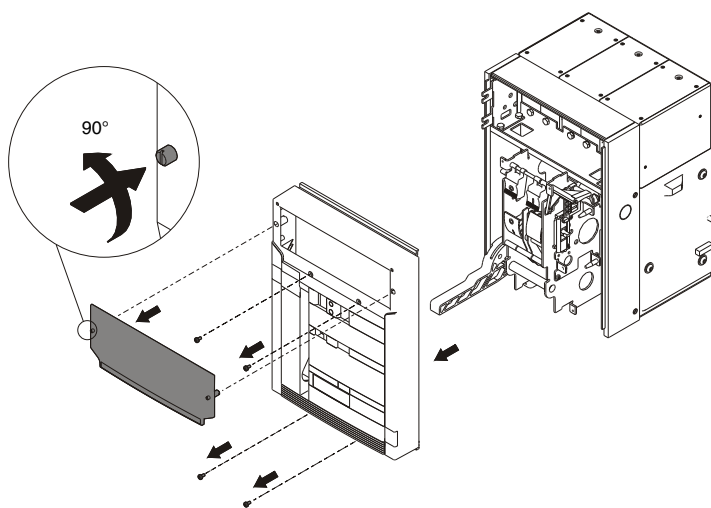

Blocco a chiave Ronis e Profalux e lucchetto in posizione inserito-sezionato prova-sezionato

Ronis and Profalux key lock and padlock for rached-in/test isolated/ rached-out position

Schlüsselverriegelung Ronis und Profalux und Vorhängeschloß in Stellung Eingeschoben-Prüf-Trennstellung-Getrennt

Verrouillage par clé Ronis et Profalux et cadenas en position embroché-sectionné en essai-sectionné

Bloqueo a llave Ronis y Profalux y candado en posición insertado-seccionado prueba-seccionado

A

APERTO
 OPEN
 AUS-STELLUNG
 OUVERT
 ABIERTO

BIANCO
 WHITE
 WEISS
 BLANC
 BLANCO

B

C

D -Serratura Ronis 1104 B e RBAEL3000 e Profalux PBAPS3000;
 Rotazione camma 90°. Acquisto serratura a carico del cliente.
 -Ronis lock 1104 B and RBAEL3000 and Profalux PBAPS3000
 with 90° cam rotation. Lock to be purchased by the customer.
 -Schloß Ronis 1104 B und RBAEL3000 und Profalux PBAPS3000;
 Nockendrehung 90°.Das Schloß muß vom Kunden erworben
 werden.
 -Serrure Ronis 1104 B et RBAEL3000 et Profalux PBAPS3000;
 rotation came 90°.Achat serrure à la charge du client.
 -Cerradura Ronis 1104 B y RBAEL3000 y Profalux PBAPS3000;
 Rotación de la leva 90°.Compra de la cerradura a cargo del
 cliente.