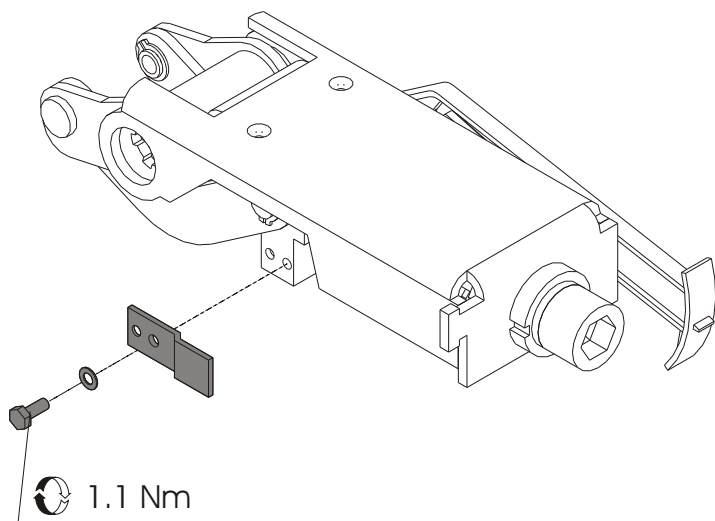

G

- -Istruzione aggiuntiva per il funzionamento del blocco solo in sezionato-prova e sezionato.
- -Additional instructions for operating the lock in the test isolated and racked-out positions only.
- -Zusätzliche Anleitung für den Betrieb der Verriegelung nur in der Prüf-Trennstellung und in der Trennstellung.
- -Instructions supplémentaires pour le fonctionnement du verrouillage uniquement en sectionné en essai et sectionné.
- -Instrucciones adicionales para el funcionamiento del bloqueo sólo en seccionado - prueba y seccionado.

H

I

ABB

ABB SACE S.p.A.

Via Baioni, 35

24123 Bergamo Italy

Tel.: +39 035 395.111 - Telefax: +39 035 395.306-433

<http://www.abb.com>