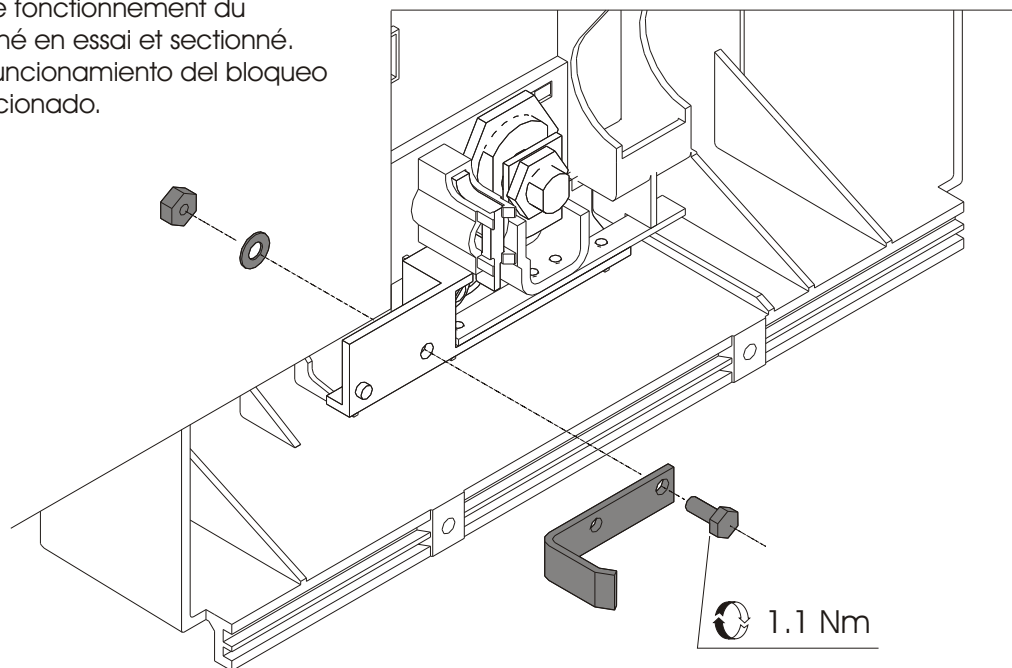

G

- -Istruzione aggiuntiva per il funzionamento del blocco solo in sezionato-prova e sezionato.
- -Additional instructions for operating the lock in the test isolated and racked-out positions only.
- -Zusätzliche Anleitung für den Betrieb der Verriegelung nur in der Prüf-Trennstellung und in der Trennstellung.
- -Instructions supplémentaires pour le fonctionnement du verrouillage uniquement en sectionné en essai et sectionné.
- -Instrucciones adicionales para el funcionamiento del bloqueo sólo en seccionado - prueba y seccionado.