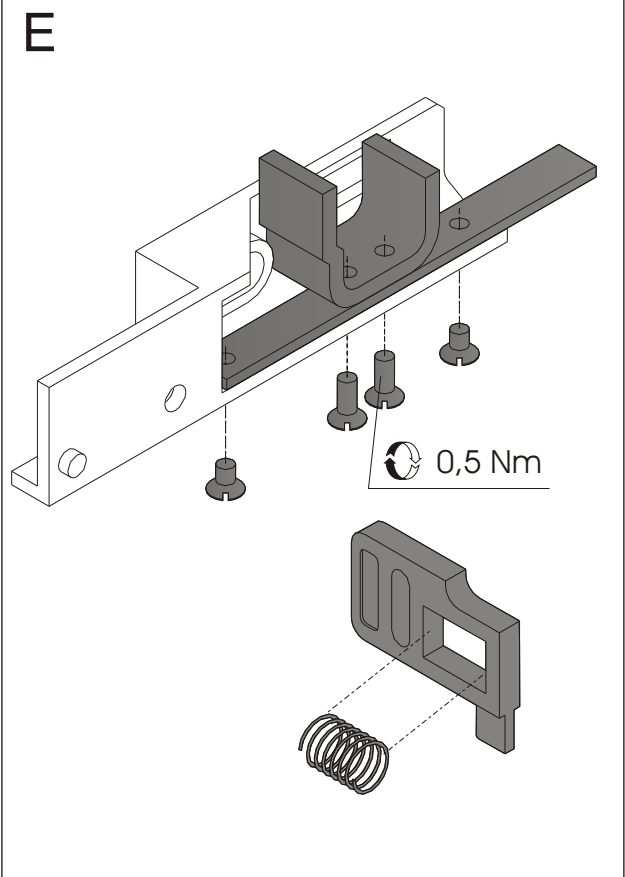

BIANCO
 WHITE
 WEISS
 BLANC
 BLANCO

B

C

D -Serratura Ronis 1104 B e RBAEL3000 e Profalux PBAPS3000;
 Rotazione camma 90°. Acquisto serratura a carico del cliente.
 -Ronis lock 1104 B and RBAEL3000 and Profalux PBAPS3000
 with 90° cam rotation. Lock to be purchased by the customer.
 -Schloß Ronis 1104 B und RBAEL3000 und Profalux PBAPS3000;
 Nockendrehung 90°.Das Schloß muß vom Kunden erworben
 werden.
 -Serrure Ronis 1104 B et RBAEL3000 et Profalux PBAPS3000;
 rotation came 90°.Achat serrure à la charge du client.
 -Cerradura Ronis 1104 B y RBAEL3000 y Profalux PBAPS3000;
 Rotación de la leva 90°.Compra de la cerradura a cargo del
 cliente.