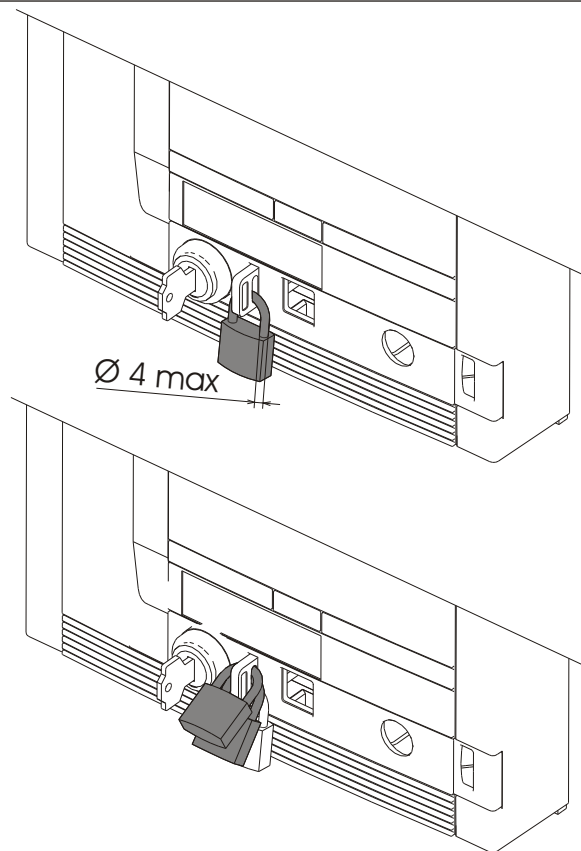

I

ABB

ABB SACE S.p.A.

Via Baioni, 35

24123 Bergamo Italy

Tel.: +39 035 395.111 - Telefax: +39 035 395.306-433

<http://www.abb.com>