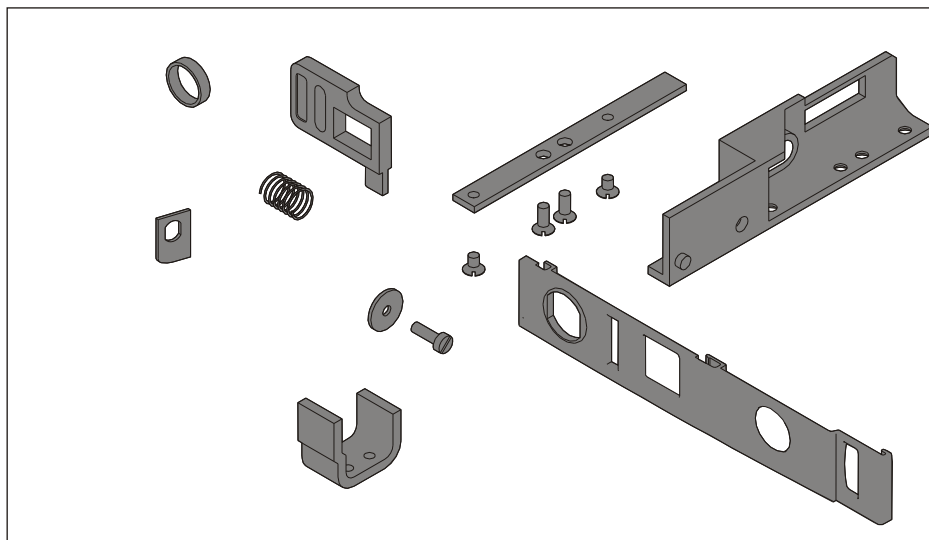

Blocco a chiave Ronis e Profalux e lucchetto in posizione inserito-sezionato prova-sezionato

Ronis and Profalux key lock and padlock for rached-in/test isolated/ rached-out position

Schlüsselverriegelung Ronis und Profalux und Vorhängeschloß in Stellung Eingeschoben-Prüf-Trennstellung-Getrennt

Verrouillage par clé Ronis et Profalux et cadenas en position embroché-sectionné en essai-sectionné

Bloqueo a llave Ronis y Profalux y candado en posición insertado-seccionado prueba-seccionado

A

APERTO
 OPEN
 AUS-STELLUNG
 OUVERT
 ABIERTO

BIANCO
 WHITE
 WEISS
 BLANC
 BLANCO

B

C

D -Serratura Ronis 1104 B e RBAEL3000 e Profalux PBAPS3000;
 Rotazione camma 90°. Acquisto serratura a carico del cliente.
 -Ronis lock 1104 B and RBAEL3000 and Profalux PBAPS3000
 with 90° cam rotation. Lock to be purchased by the customer.
 -Schloß Ronis 1104 B und RBAEL3000 und Profalux PBAPS3000;
 Nockendrehung 90°.Das Schloß muß vom Kunden erworben
 werden.
 -Serrure Ronis 1104 B et RBAEL3000 et Profalux PBAPS3000;
 rotation came 90°.Achat serrure à la charge du client.
 -Cerradura Ronis 1104 B y RBAEL3000 y Profalux PBAPS3000;
 Rotación de la leva 90°.Compra de la cerradura a cargo del
 cliente.