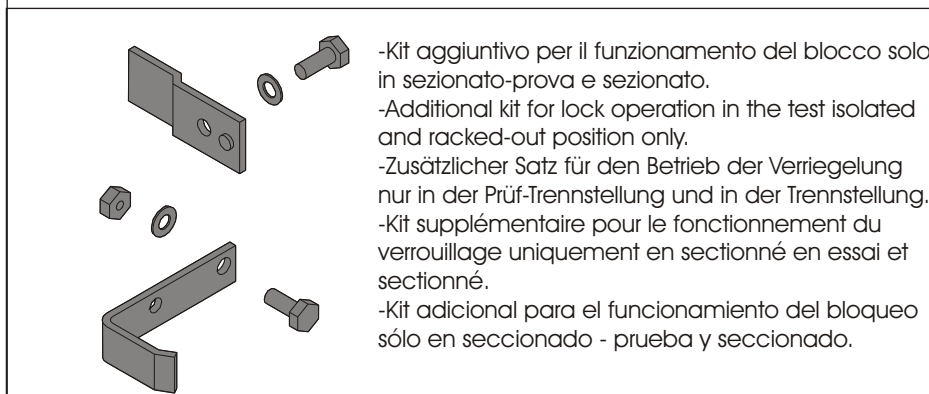

Blocco a chiave Ronis e Profalux e lucchetto in posizione inserito-sezionato prova-sezionato

Ronis and Profalux key lock and padlock for rached-in/test isolated/ rached-out position

Schlüsselverriegelung Ronis und Profalux und Vorhängeschloß in Stellung Eingeschoben-Prüf-Trennstellung-Getrennt

Verrouillage par clé Ronis et Profalux et cadenas en position embroché-sectionné en essai-sectionné

Bloqueo a llave Ronis y Profalux y candado en posición insertado-seccionado prueba-seccionado

A

APERTO
 OPEN
 AUS-STELLUNG
 OUVERT
 ABIERTO