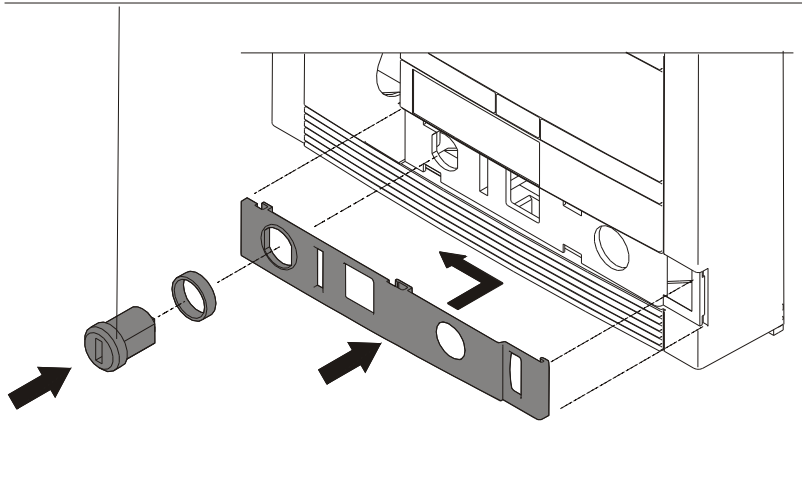

BIANCO
 WHITE
 WEISS
 BLANC
 BLANCO

B

C

D -Serratura Ronis 1104 B e RBAEL3000 e Profalux PBAPS3000;
 Rotazione camma 90°. Acquisto serratura a carico del cliente.
 -Ronis lock 1104 B and RBAEL3000 and Profalux PBAPS3000
 with 90° cam rotation. Lock to be purchased by the customer.
 -Schloß Ronis 1104 B und RBAEL3000 und Profalux PBAPS3000;
 Nockendrehung 90°.Das Schloß muß vom Kunden erworben
 werden.
 -Serrure Ronis 1104 B et RBAEL3000 et Profalux PBAPS3000;
 rotation came 90°.Achat serrure à la charge du client.
 -Cerradura Ronis 1104 B y RBAEL3000 y Profalux PBAPS3000;
 Rotación de la leva 90°.Compra de la cerradura a cargo del
 cliente.