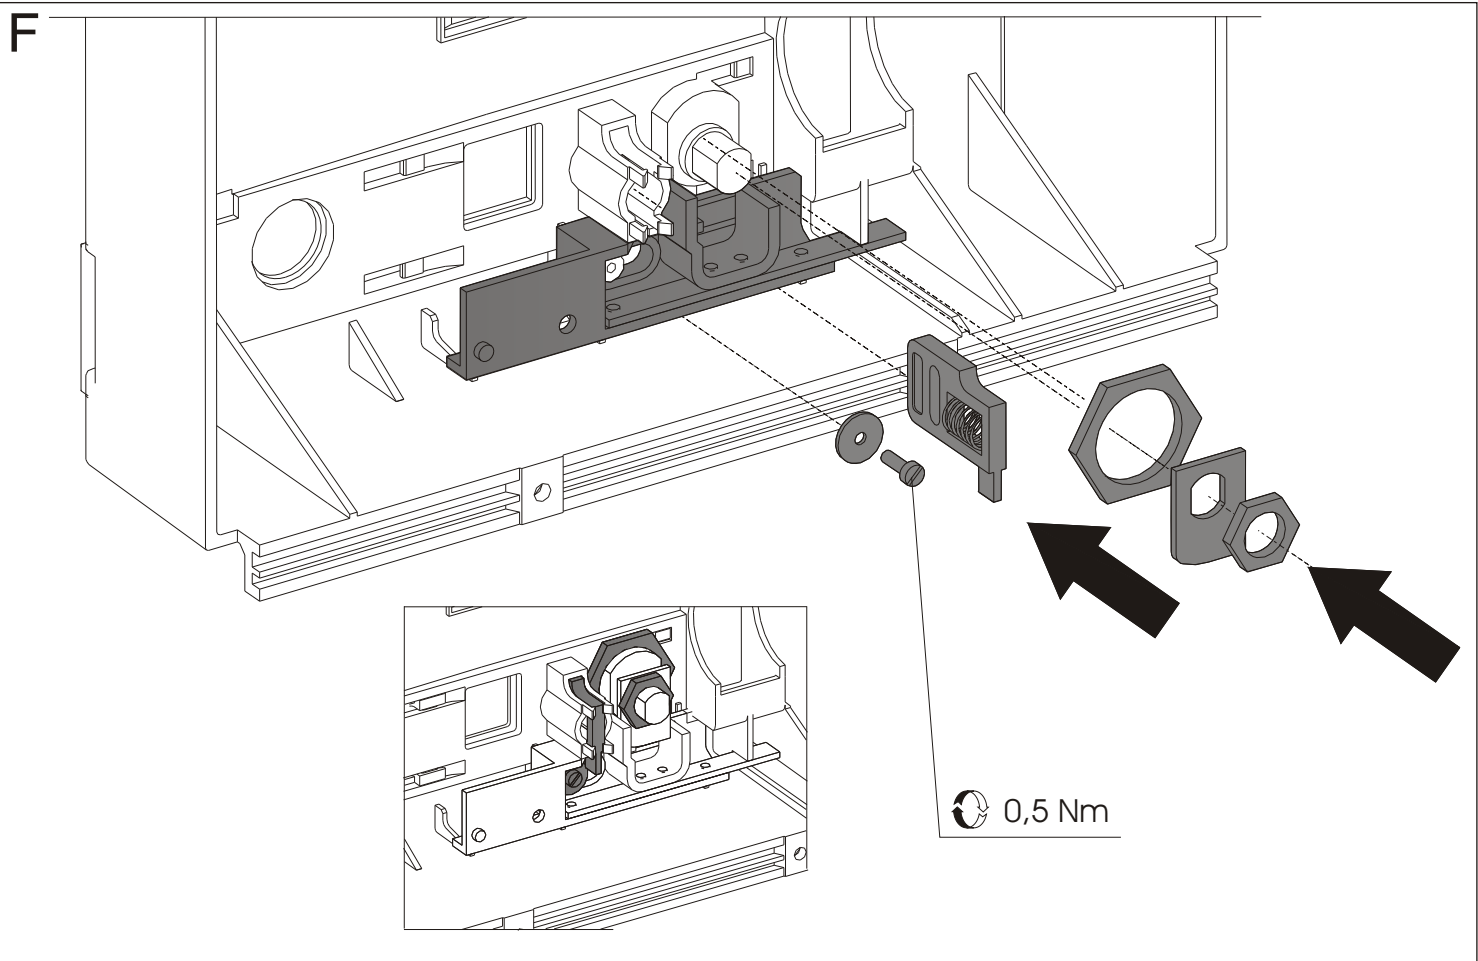

BIANCO
 WHITE
 WEISS
 BLANC
 BLANCO

B

C

D -Serratura Ronis 1104 B e RBAEL3000 e Profalux PBAPS3000;
 Rotazione camma 90°. Acquisto serratura a carico del cliente.
 -Ronis lock 1104 B and RBAEL3000 and Profalux PBAPS3000
 with 90° cam rotation. Lock to be purchased by the customer.
 -Schloß Ronis 1104 B und RBAEL3000 und Profalux PBAPS3000;
 Nockendrehung 90°.Das Schloß muß vom Kunden erworben
 werden.
 -Serrure Ronis 1104 B et RBAEL3000 et Profalux PBAPS3000;
 rotation came 90°.Achat serrure à la charge du client.
 -Cerradura Ronis 1104 B y RBAEL3000 y Profalux PBAPS3000;
 Rotación de la leva 90°.Compra de la cerradura a cargo del
 cliente.