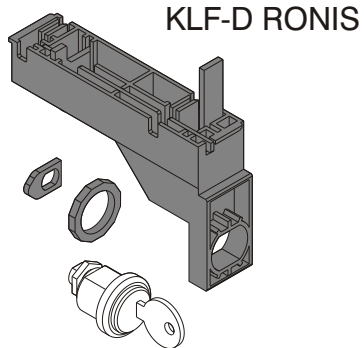

KL - Blocco a chiave per parte fissa di estraibile T4-T5-T6

KL - Key lock for fixed part of withdrawable version T4-T5-T6

KL - Schlüsselverriegelung für Unterteil des ausfahrbaren Leistungsschalters T4-T5-T6

KL - Verrouillage par clé pour partie fixe de débrochable sur chariot T4-T5-T6

KL - Bloqueo con llave para parte fija de extraíble T4-T5-T6

Blocco a chiave  
Key lock  
Verriegelung  
Verrouillage  
Bloqueo