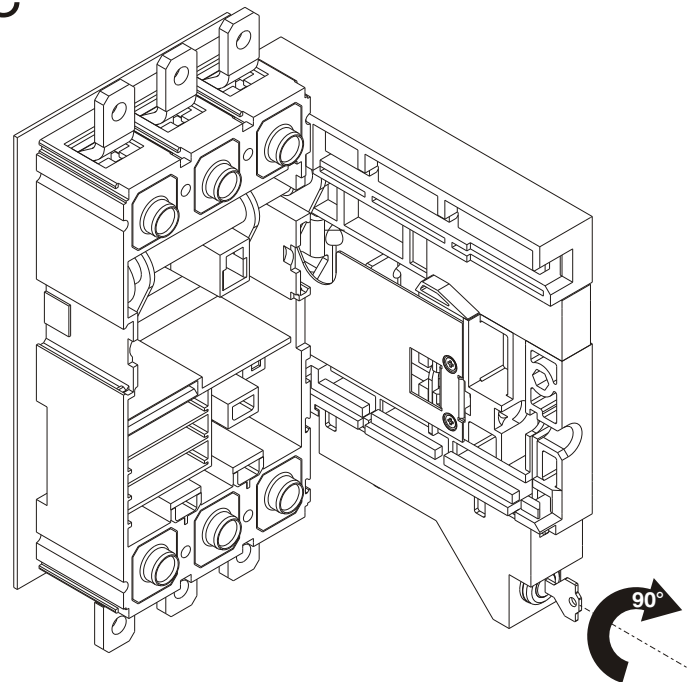

KL - Blocco a chiave per parte fissa di estraibile T4-T5-T6

KL - Key lock for fixed part of withdrawable version T4-T5-T6

KL - Schlüsselverriegelung für Unterteil des ausfahrbaren Leistungsschalters T4-T5-T6

KL - Verrouillage par clé pour partie fixe de débrochable sur chariot T4-T5-T6

KL - Bloqueo con llave para parte fija de extraíble T4-T5-T6

Blocco a chiave
Key lock
Verriegelung
Verrouillage
Bloqueo

La serratura è a cura del cliente
The client shall provide for the lock
Das Schloss muss durch den Kunden beschafft werden.
La serrure doit être pourvu par le client
La cerradura es a cargo del cliente.

Blocco a chiave con serratura
Key lock
Schlüsselverriegelung
Verrouillage par clef
Bloqueo a llave

KLF

A

B

C