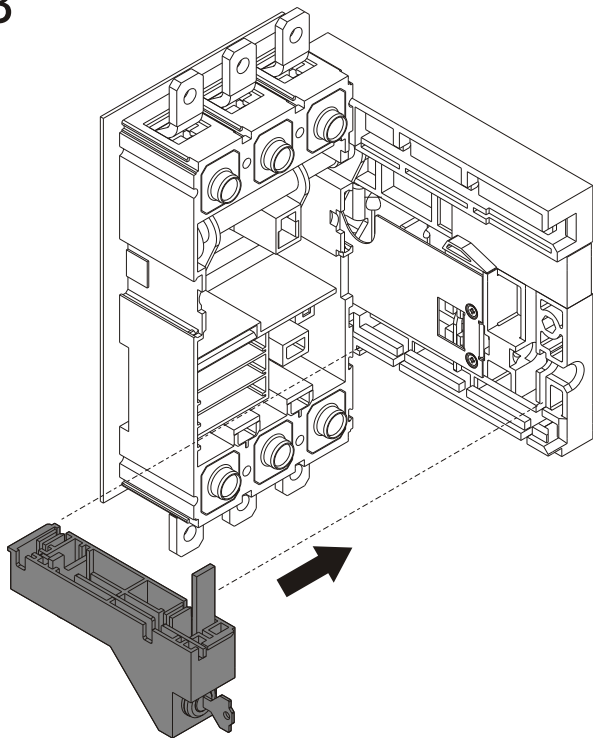

KL - Blocco a chiave per parte fissa di estraibile T4-T5-T6

KL - Key lock for fixed part of withdrawable version T4-T5-T6

KL - Schlüsselverriegelung für Unterteil des ausfahrbaren Leistungsschalters T4-T5-T6

KL - Verrouillage par clé pour partie fixe de débrochable sur chariot T4-T5-T6

KL - Bloqueo con llave para parte fija de extraíble T4-T5-T6

Blocco a chiave
Key lock
Verriegelung
Verrouillage
Bloqueo

La serratura è a cura del cliente
The client shall provide for the lock
Das Schloss muss durch den Kunden beschafft werden.
La serrure doit être pourvu par le client
La cerradura es a cargo del cliente.

Blocco a chiave con serratura
Key lock
Schlüsselverriegelung
Verrouillage par clef
Bloqueo a llave

KLF

A

B

C