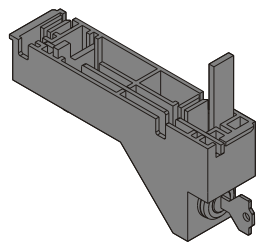

KL - Blocco a chiave per parte fissa di estraibile T4-T5-T6

KL - Key lock for fixed part of withdrawable version T4-T5-T6

KL - Schlüsselverriegelung für Unterteil des ausfahrbaren Leistungsschalters T4-T5-T6

KL - Verrouillage par clé pour partie fixe de débrochable sur chariot T4-T5-T6

KL - Bloqueo con llave para parte fija de extraíble T4-T5-T6

Blocco a chiave
Key lock
Verriegelung
Verrouillage
Bloqueo

La serratura è a cura del cliente
The client shall provide for the lock
Das Schloss muss durch den Kunden beschafft werden.
La serrure doit être pourvu par le client
La cerradura es a cargo del cliente.

Blocco a chiave con serratura
Key lock
Schlüsselverriegelung
Verrouillage par clef
Bloqueo a llave

KLF

A

B

C