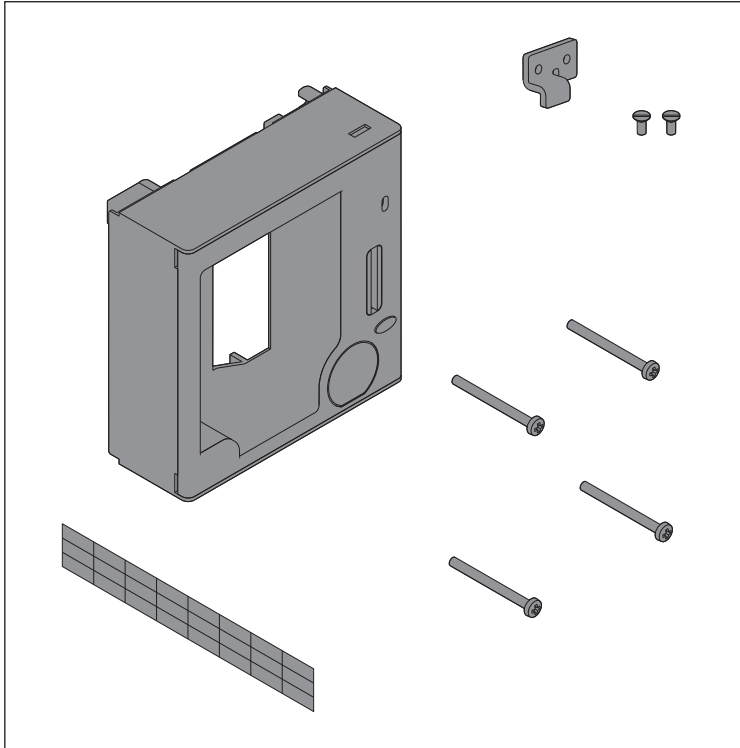

# Tmax

DOC. N.° 1SDH000436R0631 - L3963

FLD - Frontale per blocchi T4-T5  
FLD - Front for T4-T5 locks  
FLD - Frontplatte für Verriegelungen T4-T5  
FLD - Frontal pour verrouillages T4-T5  
FLD - Frontal para bloques T4-T5  
FLD - 前面板T4-T5

**D****E****F****G**

**H****T5****I****T4****L****M**

N

max n° 3 Ø 6÷7 mm  
最多可挂三把 Ø 6-7 的锁

O

ONLY FOR T4 W

P

Blocco della porta della cella  
Compartment door interlock  
Verriegelung der Schaltfeldtür  
Verrouillage de la porte du compartiment  
Bloqueo (enclavamiento) de la puerta de la celda  
室门联锁