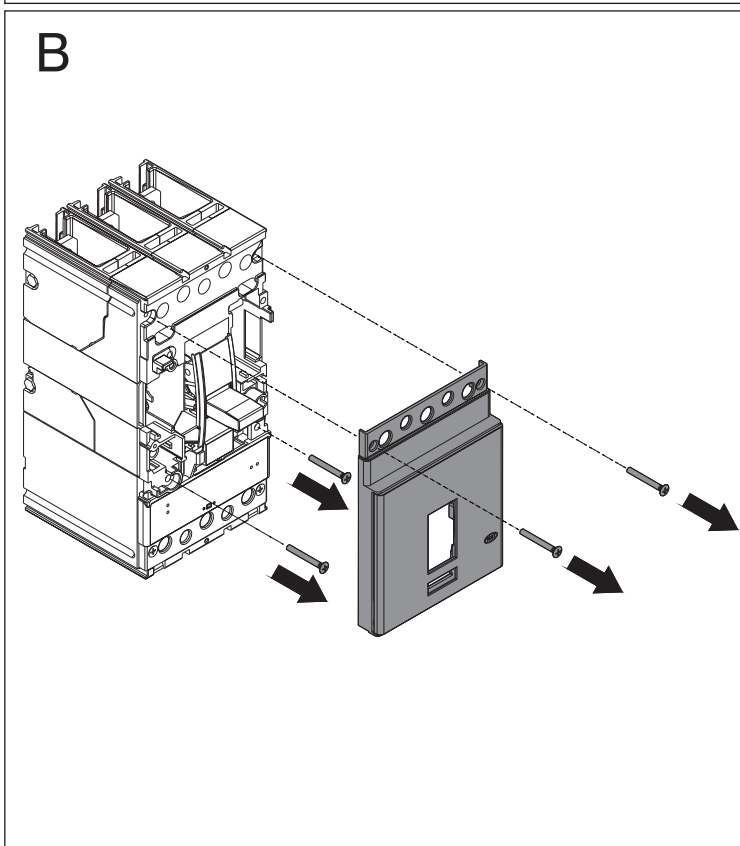

# Tmax

DOC. N.° 1SDH000436R0631 - L3963

FLD - Frontale per blocchi T4-T5  
FLD - Front for T4-T5 locks  
FLD - Frontplatte für Verriegelungen T4-T5  
FLD - Frontal pour verrouillages T4-T5  
FLD - Frontal para bloques T4-T5  
FLD - 前面板T4-T5

**D****E****F****G**

**H****T5****I****T4****L****M**

N

max n° 3 Ø 6÷7 mm  
最多可挂三把 Ø 6-7 的锁

O

ONLY FOR T4 W

P

Blocco della porta della cella  
Compartment door interlock  
Verriegelung der Schaltfeldtür  
Verrouillage de la porte du compartiment  
Bloqueo (enclavamiento) de la puerta de la celda  
室门联锁