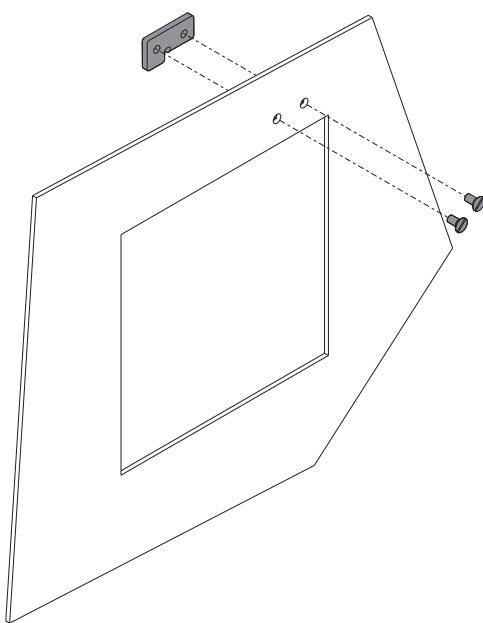

# Tmax

DOC. N.° 1SDH000436R0631 - L3963

FLD - Frontale per blocchi T4-T5  
FLD - Front for T4-T5 locks  
FLD - Frontplatte für Verriegelungen T4-T5  
FLD - Frontal pour verrouillages T4-T5  
FLD - Frontal para bloques T4-T5  
FLD - 前面板T4-T5

**D****E****F****G**

**H****T5****I****T4****L****M**

N

max n° 3 Ø 6÷7 mm  
最多可挂三把 Ø 6-7 的锁

O

ONLY FOR T4 W

P

Blocco della porta della cella  
Compartment door interlock  
Verriegelung der Schaltfeldtür  
Verrouillage de la porte du compartiment  
Bloqueo (enclavamiento) de la puerta de la celda  
室门联锁

	A	B	C	D
WITH FLANGE CON MOSTRINA 带法兰	140.5	115	115.5	64.5
WITHOUT FLANGE SENZA MOSTRINA 不带法兰	140.5	107	107.5	60.5