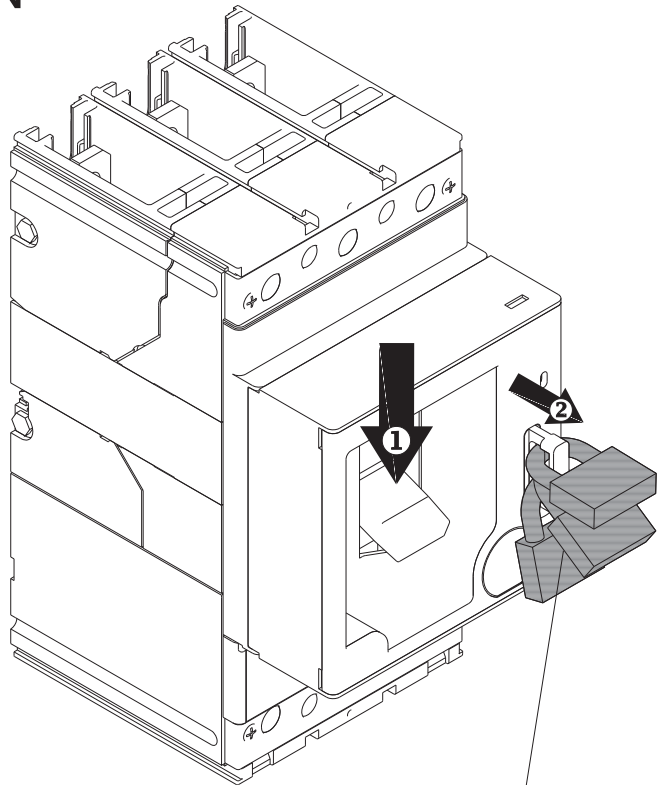

# Tmax

DOC. N.° 1SDH000436R0631 - L3963

FLD - Frontale per blocchi T4-T5  
FLD - Front for T4-T5 locks  
FLD - Frontplatte für Verriegelungen T4-T5  
FLD - Frontal pour verrouillages T4-T5  
FLD - Frontal para bloques T4-T5  
FLD - 前面板T4-T5

**D****E****F****G**

**H****T5****I****T4****L****M**

N

max n° 3 Ø 6÷7 mm  
最多可挂三把 Ø 6-7 的锁

O

ONLY FOR T4 W

P

Blocco della porta della cella  
Compartment door interlock  
Verriegelung der Schaltfeldtür  
Verrouillage de la porte du compartiment  
Bloqueo (enclavamiento) de la puerta de la celda  
室门联锁