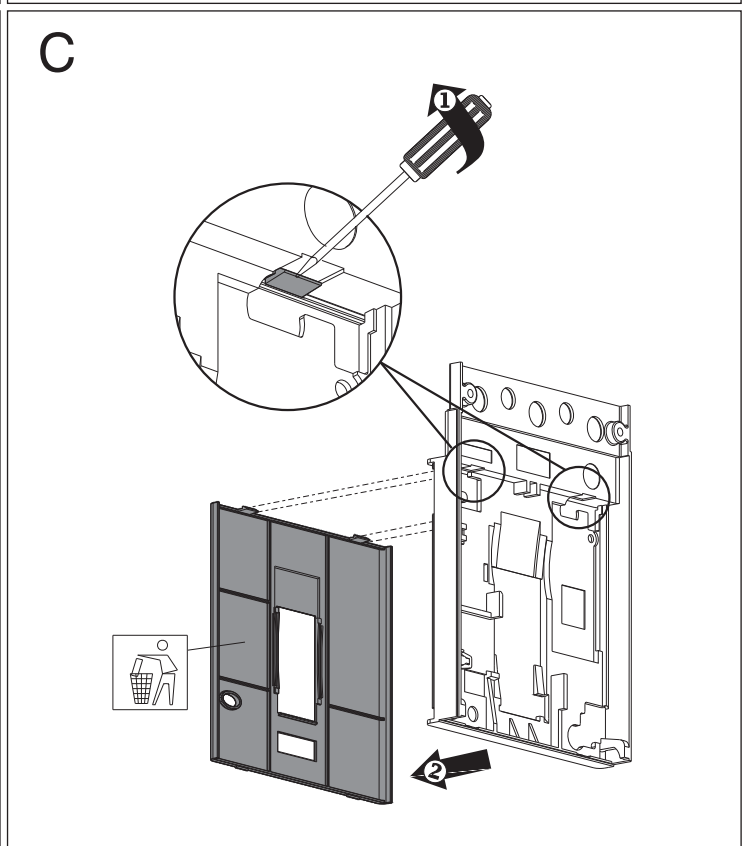

# Tmax

DOC. N.° 1SDH000436R0631 - L3963

FLD - Frontale per blocchi T4-T5  
FLD - Front for T4-T5 locks  
FLD - Frontplatte für Verriegelungen T4-T5  
FLD - Frontal pour verrouillages T4-T5  
FLD - Frontal para bloques T4-T5  
FLD - 前面板T4-T5

**D****E****F****G**

**H****T5****I****T4****L****M**

N

max n° 3 Ø 6÷7 mm  
最多可挂三把 Ø 6-7 的锁

O

ONLY FOR T4 W

P

Blocco della porta della cella  
Compartment door interlock  
Verriegelung der Schaltfeldtür  
Verrouillage de la porte du compartiment  
Bloqueo (enclavamiento) de la puerta de la celda  
室门联锁