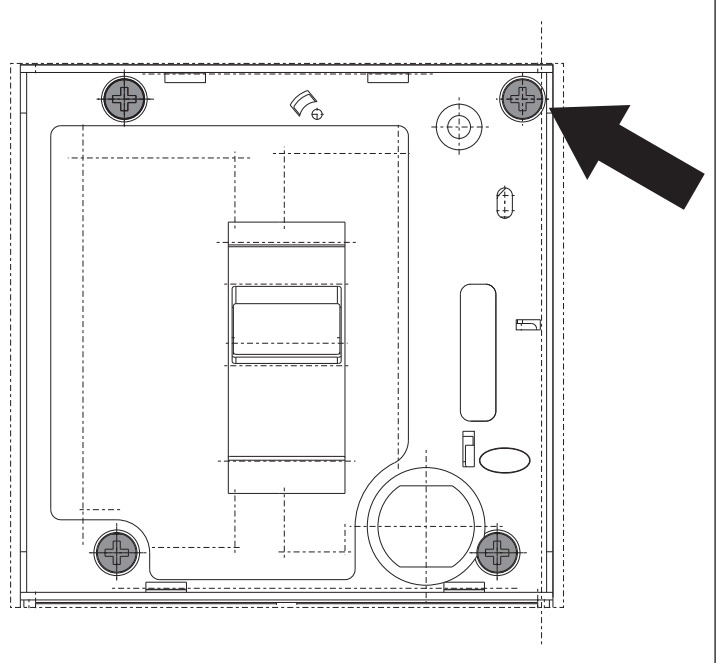

# Tmax

DOC. N.° 1SDH000436R0631 - L3963

FLD - Frontale per blocchi T4-T5  
FLD - Front for T4-T5 locks  
FLD - Frontplatte für Verriegelungen T4-T5  
FLD - Frontal pour verrouillages T4-T5  
FLD - Frontal para bloques T4-T5  
FLD - 前面板T4-T5

**D****E****F****G**

**H****T5****I****T4****L****M**

N

max n° 3 Ø 6÷7 mm  
最多可挂三把 Ø 6-7 的锁

O

ONLY FOR T4 W

P

Blocco della porta della cella  
Compartment door interlock  
Verriegelung der Schaltfeldtür  
Verrouillage de la porte du compartiment  
Bloqueo (enclavamiento) de la puerta de la celda  
室门联锁

	A	B	C	D
WITH FLANGE CON MOSTRINA 带法兰	140.5	115	115.5	64.5
WITHOUT FLANGE SENZA MOSTRINA 不带法兰	140.5	107	107.5	60.5