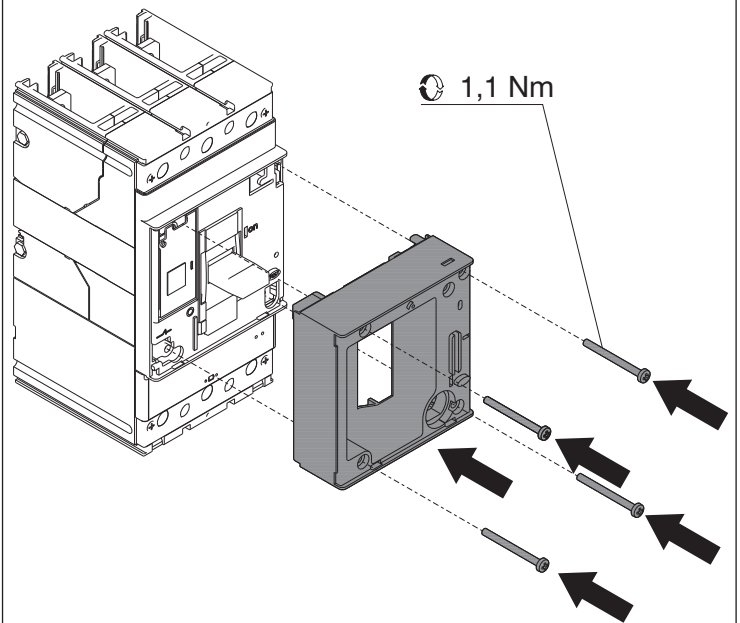

# Tmax

DOC. N.° 1SDH000436R0631 - L3963

FLD - Frontale per blocchi T4-T5  
FLD - Front for T4-T5 locks  
FLD - Frontplatte für Verriegelungen T4-T5  
FLD - Frontal pour verrouillages T4-T5  
FLD - Frontal para bloques T4-T5  
FLD - 前面板T4-T5

**D****E****F****G**

**H****T5****I****T4****L****M**

N

max n° 3 Ø 6÷7 mm  
最多可挂三把 Ø 6-7 的锁

O

ONLY FOR T4 W

P

Blocco della porta della cella  
Compartment door interlock  
Verriegelung der Schaltfeldtür  
Verrouillage de la porte du compartiment  
Bloqueo (enclavamiento) de la puerta de la celda  
室门联锁