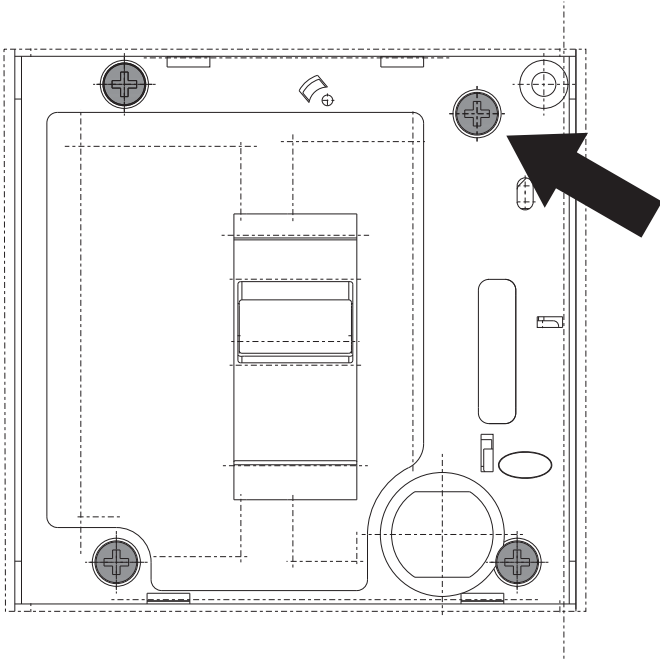

# Tmax

DOC. N.° 1SDH000436R0631 - L3963

FLD - Frontale per blocchi T4-T5  
FLD - Front for T4-T5 locks  
FLD - Frontplatte für Verriegelungen T4-T5  
FLD - Frontal pour verrouillages T4-T5  
FLD - Frontal para bloques T4-T5  
FLD - 前面板T4-T5

**D****E****F****G**

**H****T5****I****T4****L****M**

N

max n° 3 Ø 6÷7 mm  
最多可挂三把 Ø 6-7 的锁

O

ONLY FOR T4 W

P

Blocco della porta della cella  
Compartment door interlock  
Verriegelung der Schaltfeldtür  
Verrouillage de la porte du compartiment  
Bloqueo (enclavamiento) de la puerta de la celda  
室门联锁

	A	B	C	D
WITH FLANGE CON MOSTRINA 带法兰	140.5	115	115.5	64.5
WITHOUT FLANGE SENZA MOSTRINA 不带法兰	140.5	107	107.5	60.5