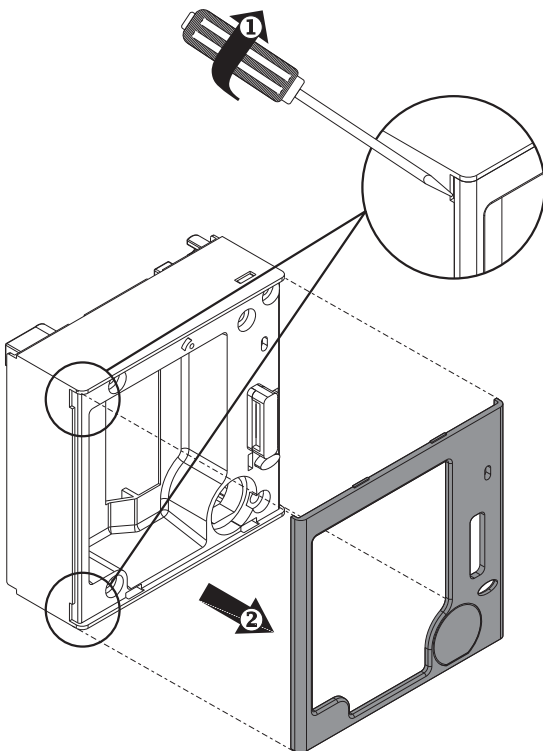

# Tmax

DOC. N.° 1SDH000436R0631 - L3963

FLD - Frontale per blocchi T4-T5  
FLD - Front for T4-T5 locks  
FLD - Frontplatte für Verriegelungen T4-T5  
FLD - Frontal pour verrouillages T4-T5  
FLD - Frontal para bloques T4-T5  
FLD - 前面板T4-T5

**D****E****F****G**

**H****T5****I****T4****L****M**

N

max n° 3 Ø 6÷7 mm  
最多可挂三把 Ø 6-7 的锁

O

ONLY FOR T4 W

P

Blocco della porta della cella  
Compartment door interlock  
Verriegelung der Schaltfeldtür  
Verrouillage de la porte du compartiment  
Bloqueo (enclavamiento) de la puerta de la celda  
室门联锁