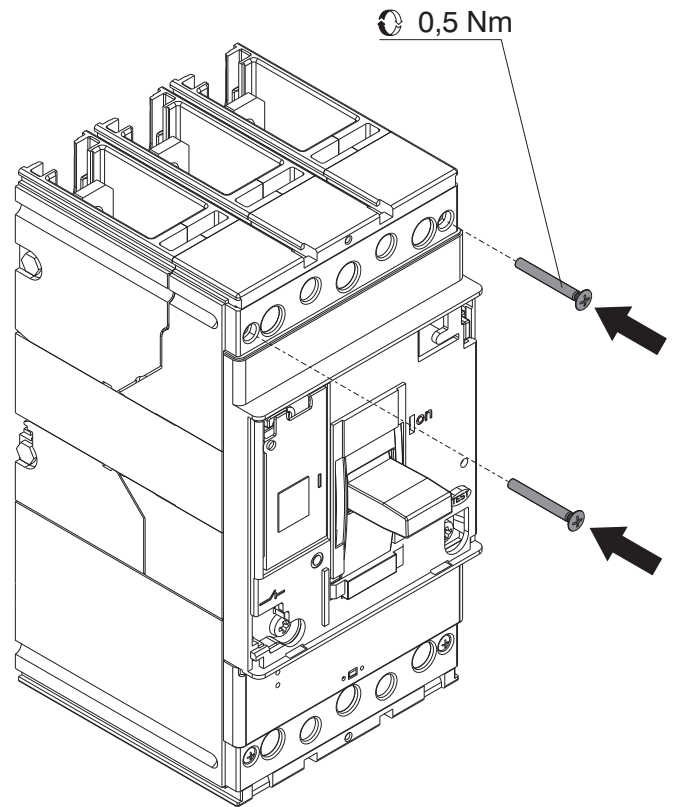

# Tmax

DOC. N.° 1SDH000436R0631 - L3963

FLD - Frontale per blocchi T4-T5  
FLD - Front for T4-T5 locks  
FLD - Frontplatte für Verriegelungen T4-T5  
FLD - Frontal pour verrouillages T4-T5  
FLD - Frontal para bloques T4-T5  
FLD - 前面板T4-T5

**D****E****F****G**

**H****T5****I****T4****L****M**

N

max n° 3 Ø 6÷7 mm  
最多可挂三把 Ø 6-7 的锁

O

ONLY FOR T4 W

P

Blocco della porta della cella  
Compartment door interlock  
Verriegelung der Schaltfeldtür  
Verrouillage de la porte du compartiment  
Bloqueo (enclavamiento) de la puerta de la celda  
室门联锁