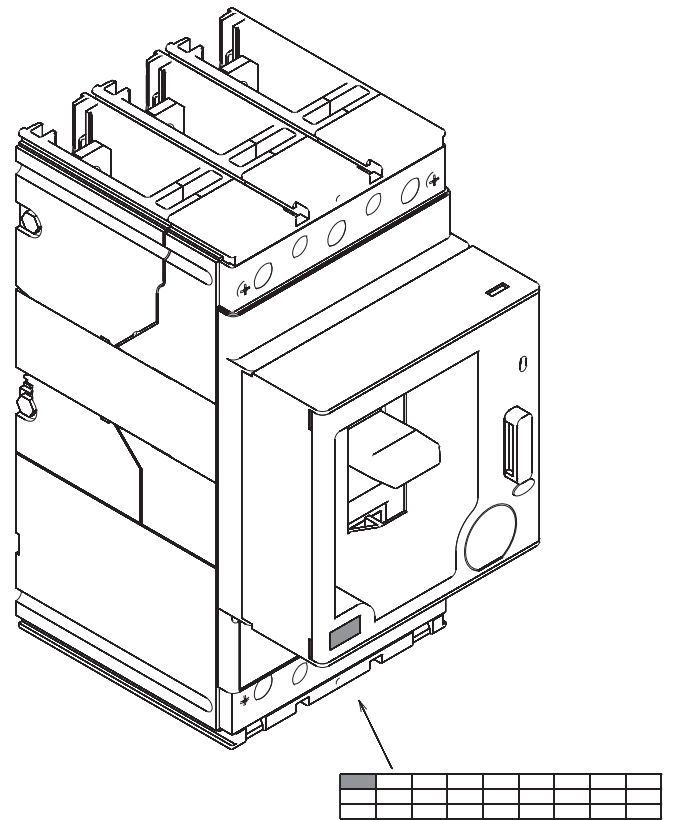

# Tmax

DOC. N.° 1SDH000436R0631 - L3963

FLD - Frontale per blocchi T4-T5  
FLD - Front for T4-T5 locks  
FLD - Frontplatte für Verriegelungen T4-T5  
FLD - Frontal pour verrouillages T4-T5  
FLD - Frontal para bloques T4-T5  
FLD - 前面板T4-T5

**D****E****F****G**

**H****T5****I****T4****L****M**

N

max n° 3 Ø 6÷7 mm  
最多可挂三把 Ø 6-7 的锁

O

ONLY FOR T4 W

P

Blocco della porta della cella  
Compartment door interlock  
Verriegelung der Schaltfeldtür  
Verrouillage de la porte du compartiment  
Bloqueo (enclavamiento) de la puerta de la celda  
室门联锁