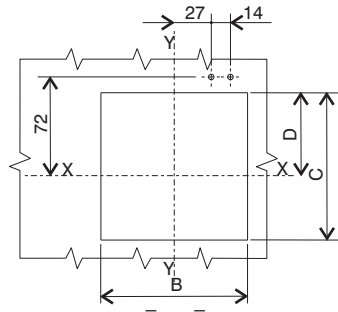

# Tmax

DOC. N.° 1SDH000436R0631 - L3963

FLD - Frontale per blocchi T4-T5  
FLD - Front for T4-T5 locks  
FLD - Frontplatte für Verriegelungen T4-T5  
FLD - Frontal pour verrouillages T4-T5  
FLD - Frontal para bloques T4-T5  
FLD - 前面板T4-T5

**D****E****F****G**

**H****T5****I****T4****L****M**

N

max n° 3 Ø 6÷7 mm  
最多可挂三把 Ø 6-7 的锁

O

ONLY FOR T4 W

P

Blocco della porta della cella  
Compartment door interlock  
Verriegelung der Schaltfeldtür  
Verrouillage de la porte du compartiment  
Bloqueo (enclavamiento) de la puerta de la celda  
室门联锁

	A	B	C	D
WITH FLANGE CON MOSTRINA 带法兰	140.5	115	115.5	64.5
WITHOUT FLANGE SENZA MOSTRINA 不带法兰	140.5	107	107.5	60.5