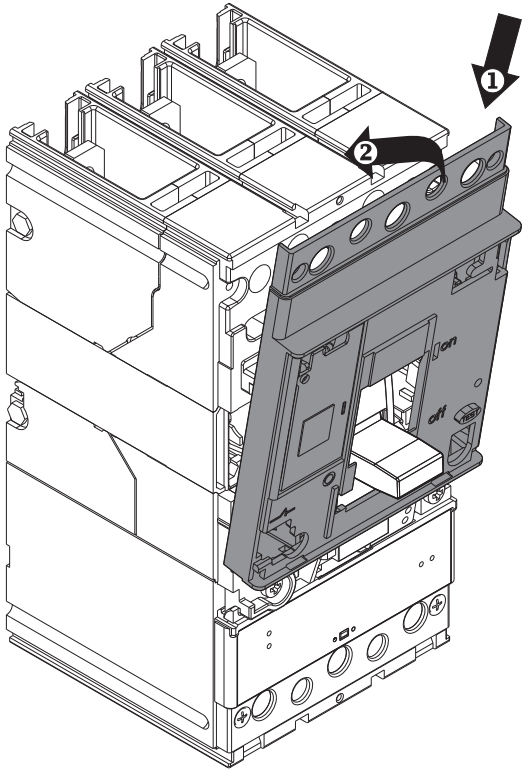

# Tmax

DOC. N.° 1SDH000436R0631 - L3963

FLD - Frontale per blocchi T4-T5  
FLD - Front for T4-T5 locks  
FLD - Frontplatte für Verriegelungen T4-T5  
FLD - Frontal pour verrouillages T4-T5  
FLD - Frontal para bloques T4-T5  
FLD - 前面板T4-T5

**D****E****F****G**

**H****T5****I****T4****L****M**

N

max n° 3 Ø 6÷7 mm  
最多可挂三把 Ø 6-7 的锁

O

ONLY FOR T4 W

P

Blocco della porta della cella  
Compartment door interlock  
Verriegelung der Schaltfeldtür  
Verrouillage de la porte du compartiment  
Bloqueo (enclavamiento) de la puerta de la celda  
室门联锁