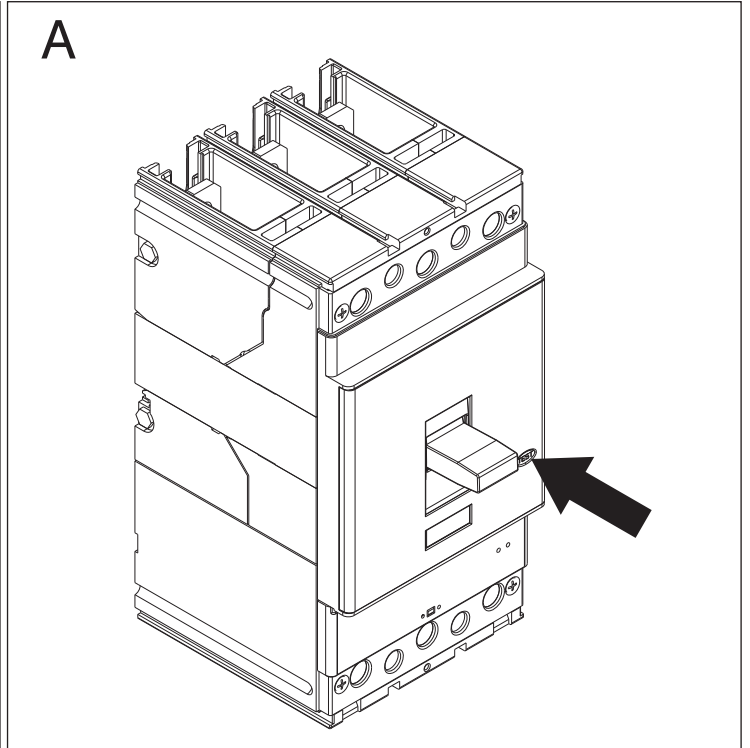

# Tmax

DOC. N.° 1SDH000436R0631 - L3963

FLD - Frontale per blocchi T4-T5  
FLD - Front for T4-T5 locks  
FLD - Frontplatte für Verriegelungen T4-T5  
FLD - Frontal pour verrouillages T4-T5  
FLD - Frontal para bloques T4-T5  
FLD - 前面板T4-T5

**D****E****F****G**

**H****T5****I****T4****L****M**

N

max n° 3 Ø 6÷7 mm  
最多可挂三把 Ø 6-7 的锁

O

ONLY FOR T4 W

P

Blocco della porta della cella  
Compartment door interlock  
Verriegelung der Schaltfeldtür  
Verrouillage de la porte du compartiment  
Bloqueo (enclavamiento) de la puerta de la celda  
室门联锁