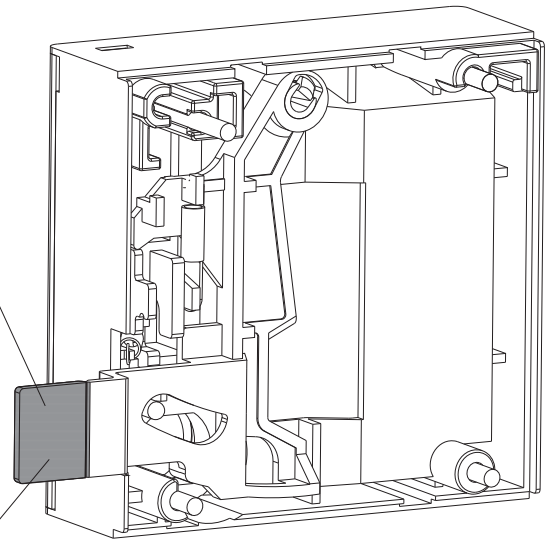

# Tmax

DOC. N.° 1SDH000436R0631 - L3963

FLD - Frontale per blocchi T4-T5  
FLD - Front for T4-T5 locks  
FLD - Frontplatte für Verriegelungen T4-T5  
FLD - Frontal pour verrouillages T4-T5  
FLD - Frontal para bloques T4-T5  
FLD - 前面板T4-T5

**D****E****F****G**

**H****T5****I****T4****L****M**

N

max n° 3 Ø 6÷7 mm  
最多可挂三把 Ø 6-7 的锁

O

ONLY FOR T4 W

P

Blocco della porta della cella  
Compartment door interlock  
Verriegelung der Schaltfeldtür  
Verrouillage de la porte du compartiment  
Bloqueo (enclavamiento) de la puerta de la celda  
室门联锁