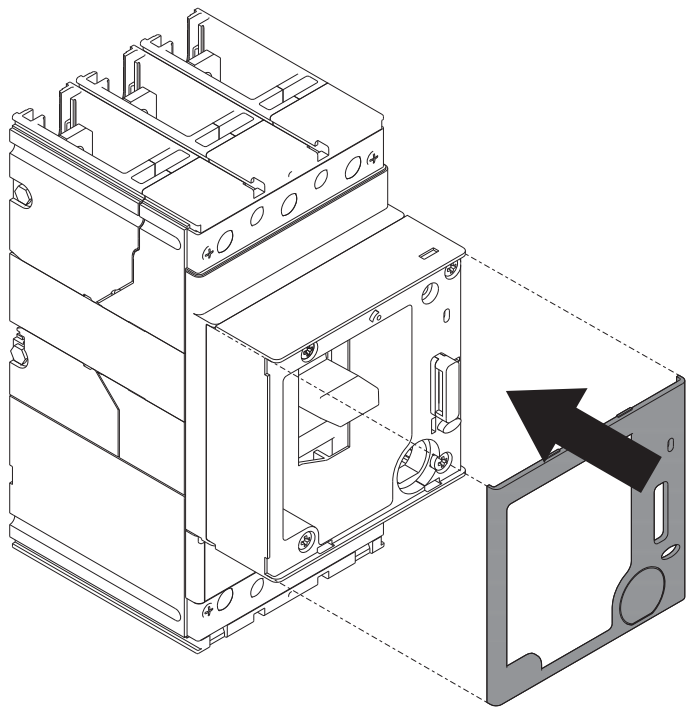

# Tmax

DOC. N.° 1SDH000436R0631 - L3963

FLD - Frontale per blocchi T4-T5  
FLD - Front for T4-T5 locks  
FLD - Frontplatte für Verriegelungen T4-T5  
FLD - Frontal pour verrouillages T4-T5  
FLD - Frontal para bloques T4-T5  
FLD - 前面板T4-T5

**D****E****F****G**

**H****T5****I****T4****L****M**

N

max n° 3 Ø 6÷7 mm  
最多可挂三把 Ø 6-7 的锁

O

ONLY FOR T4 W

P

Blocco della porta della cella  
Compartment door interlock  
Verriegelung der Schaltfeldtür  
Verrouillage de la porte du compartiment  
Bloqueo (enclavamiento) de la puerta de la celda  
室门联锁