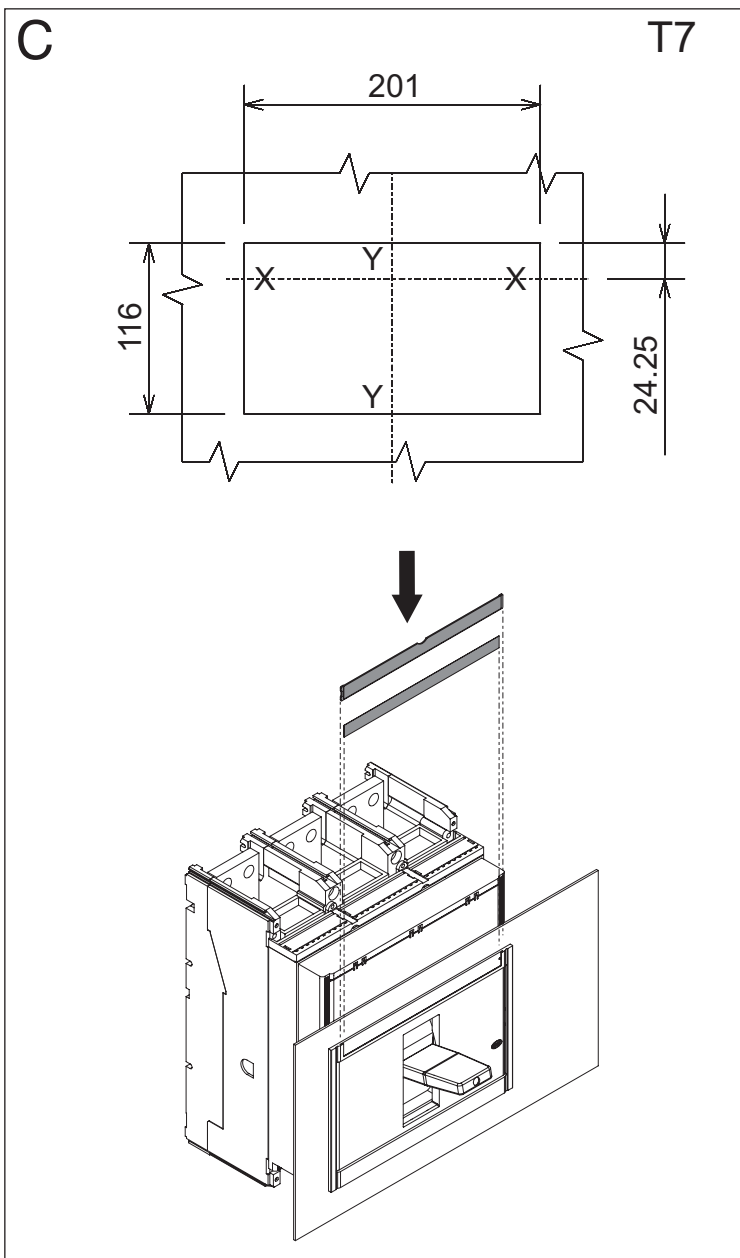

# Emax - Tmax

DOC. N.° 1SDH000529R0902 - L2836

Mostrina per porta della cella maniglia rotante o musetto ridotto T7  
Flange for compartment door with rotary handle or reduced frontal T7  
Abdeckrahmen für die Schaltfeldtür, Drehhebel oder kleine Frontplatte, T7  
Garniture pour porte du compartiment poignée rotative ou frontal réduit T7  
Marco para puerta de la celda mando giratorio o frontal reducido T7