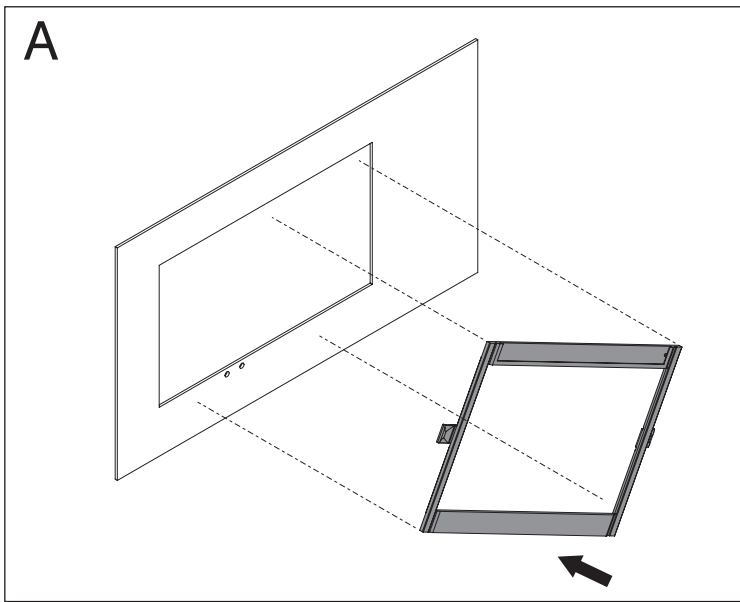

# Emax - Tmax

DOC. N.° 1SDH000529R0902 - L2836

Mostrina per porta della cella maniglia rotante o musetto ridotto T7  
Flange for compartment door with rotary handle or reduced frontal T7  
Abdeckrahmen für die Schaltfeldtür, Drehhebel oder kleine Frontplatte, T7  
Garniture pour porte du compartiment poignée rotative ou frontal réduit T7  
Marco para puerta de la celda mando giratorio o frontal reducido T7