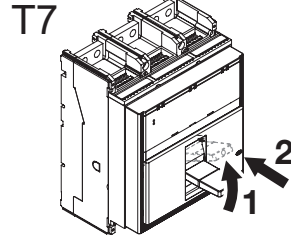

# Emax - Tmax

DOC. N.° 1SDH000529R0902 - L2836

Mostrina per porta della cella maniglia rotante o musetto ridotto T7  
Flange for compartment door with rotary handle or reduced frontal T7  
Abdeckrahmen für die Schaltfeldtür, Drehhebel oder kleine Frontplatte, T7  
Garniture pour porte du compartiment poignée rotative ou frontal réduit T7  
Marco para puerta de la celda mando giratorio o frontal reducido T7