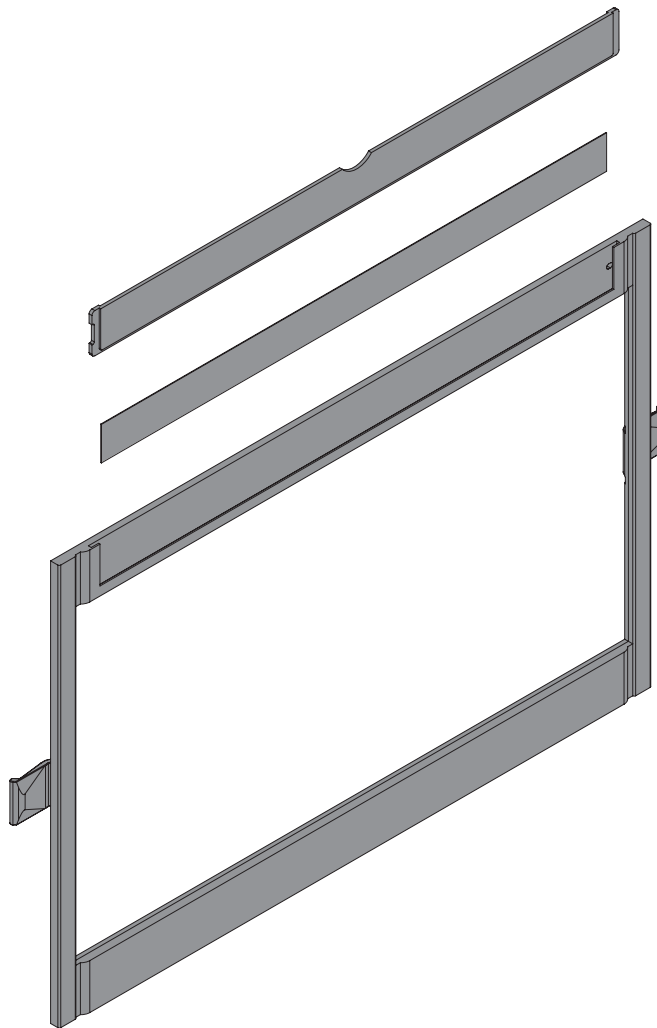

# Emax - Tmax

DOC. N.° 1SDH000529R0902 - L2836

Mostrina per porta della cella maniglia rotante o musetto ridotto T7  
Flange for compartment door with rotary handle or reduced frontal T7  
Abdeckrahmen für die Schaltfeldtür, Drehhebel oder kleine Frontplatte, T7  
Garniture pour porte du compartiment poignée rotative ou frontal réduit T7  
Marco para puerta de la celda mando giratorio o frontal reducido T7