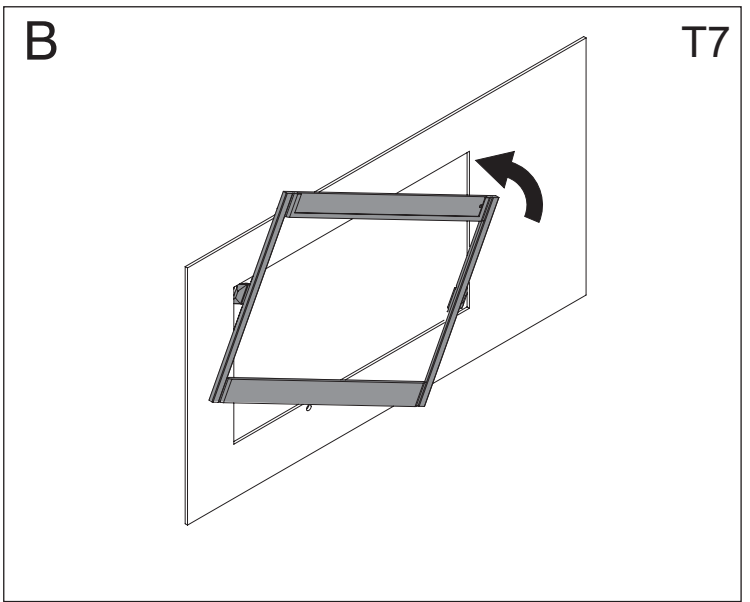

# Emax - Tmax

DOC. N.° 1SDH000529R0902 - L2836

Mostrina per porta della cella maniglia rotante o musetto ridotto T7  
Flange for compartment door with rotary handle or reduced frontal T7  
Abdeckrahmen für die Schaltfeldtür, Drehhebel oder kleine Frontplatte, T7  
Garniture pour porte du compartiment poignée rotative ou frontal réduit T7  
Marco para puerta de la celda mando giratorio o frontal reducido T7