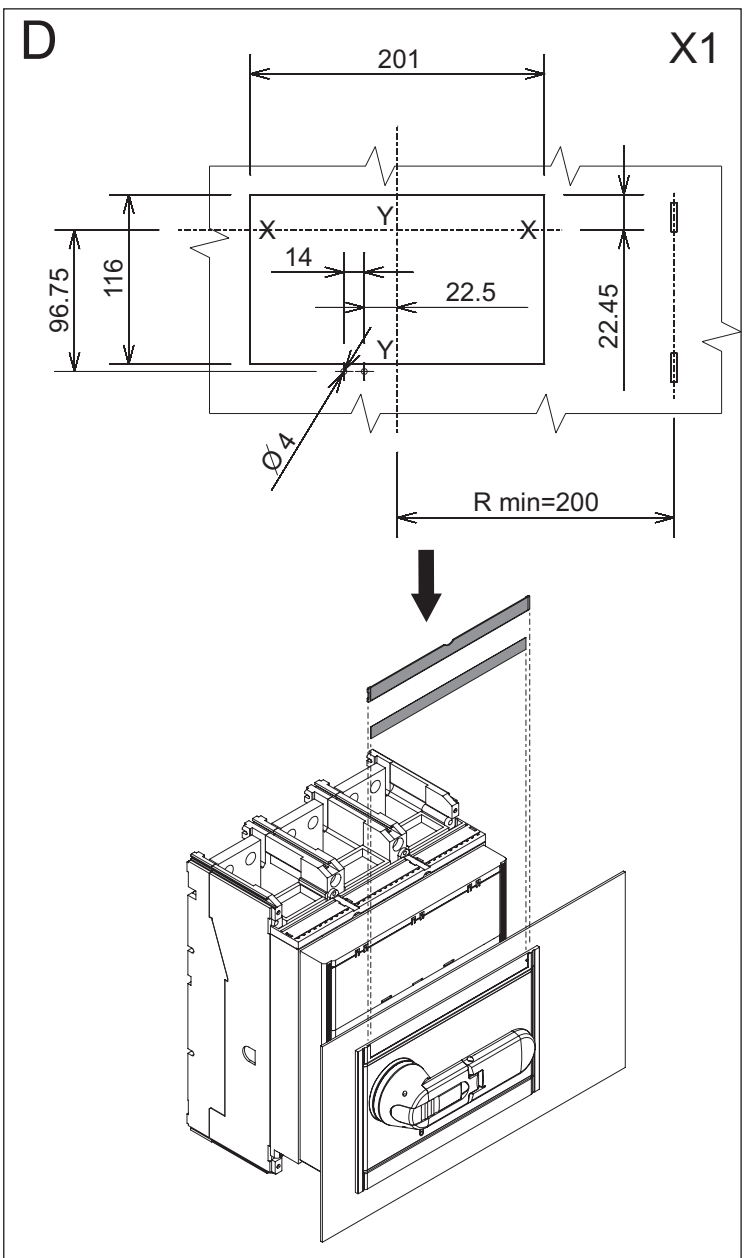

# Emax - Tmax

DOC. N.° 1SDH000529R0902 - L2836

Mostrina per porta della cella maniglia rotante o musetto ridotto T7  
Flange for compartment door with rotary handle or reduced frontal T7  
Abdeckrahmen für die Schaltfeldtür, Drehhebel oder kleine Frontplatte, T7  
Garniture pour porte du compartiment poignée rotative ou frontal réduit T7  
Marco para puerta de la celda mando giratorio o frontal reducido T7