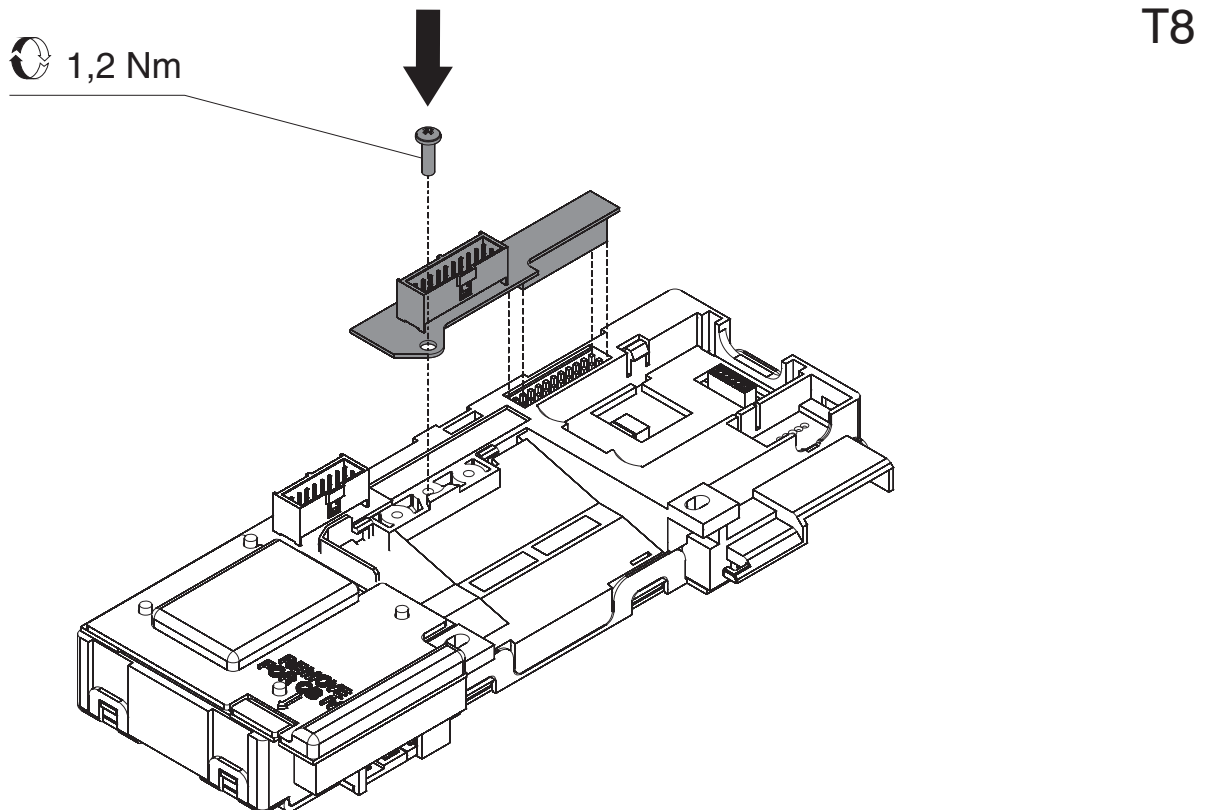

Tmax T8

DOC. N.° 1SDH000650R0512

L3631

Backplane T8
Backplane T8
Backplane T8
Fond de panier T8
Backplane T8

ABB S.p.A.
ABB SACE Division
Via Baioni, 35
24123 Bergamo Italy
Tel.: +39 035 395.111 - Telefax: +39 035 395.306-433