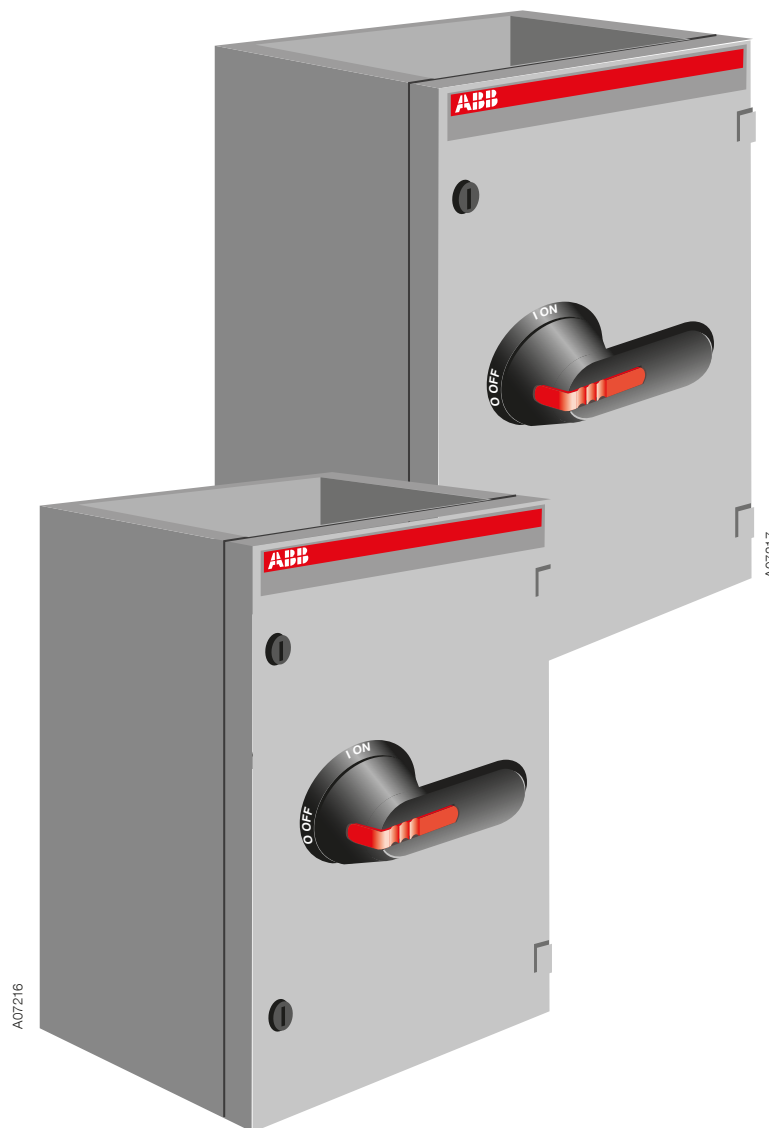

OS 20...800

1SCC340004M0004

34 OS 20-800 D

ABB Oy
Low Voltage Switches
P.O. Box 622
FI-65101 Vaasa, Finland

Telephone +358-10 22 11
Telefax +358-10 224 5708

A07216

[mm]

	H	W	D	E	A	B	C	F	G	J	K	L
400x250x180	400	250	180	45	445	162	-	-	-	27	11	-
400x400x230	400	400	230	45	445	303	-	-	-	35	11	-
600x400x230	600	400	230	45	645	303	-	-	-	35	11	-
800x400x330	800	400	330	45	845	303	-	-	-	35	11	-
600x800x330	600	800	330	45	645	303	512	612	712	35	11	27

A00156A

	[Nm]			Fuse
	PE	Q	N	
OS 20...32P_	6	2	1,6	2
OS 32G_	6	5	1,6	3,5
OS 00-32A_	6	5	1,6	-
OS 63G_	6	5	1,6	3,5
OS 00-63A_	6	5	1,6	-
OS 100G_	6	15...22	2,2	M5:3,5/M8:10
OS 00A_	6	15...22	2,2	-
OS 160B_	6	15...22	6	10
OS 00-160A_	6	15...22	6	-
OS 200B_	6	30...44	6	15
OS250D_	6	30...44	20	-