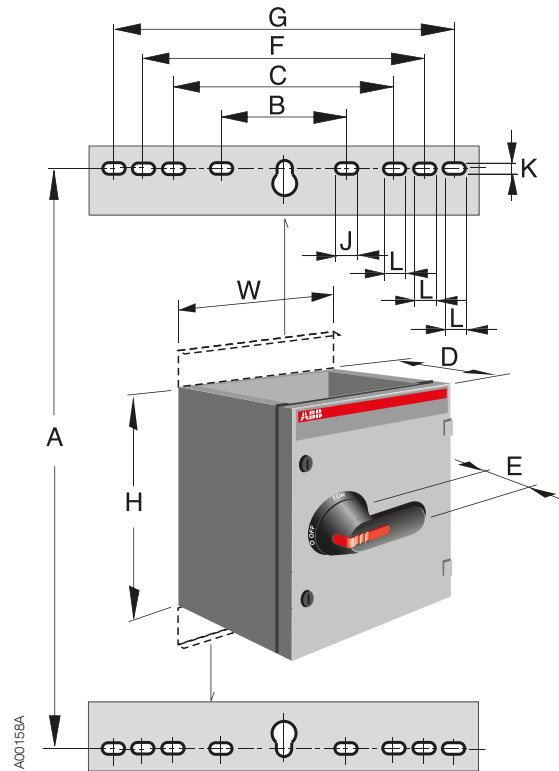

OS 20...800

1SCC340004M0004

34 OS 20-800 D

ABB Oy
Low Voltage Switches
P.O. Box 622
FI-65101 Vaasa, Finland

Telephone +358-10 22 11
Telefax +358-10 224 5708

A07216

[mm]

	H	W	D	E	A	B	C	F	G	J	K	L
400x250x180	400	250	180	45	445	162	-	-	-	27	11	-
400x400x230	400	400	230	45	445	303	-	-	-	35	11	-
600x400x230	600	400	230	45	645	303	-	-	-	35	11	-
800x400x330	800	400	330	45	845	303	-	-	-	35	11	-
600x800x330	600	800	330	45	645	303	512	612	712	35	11	27

A00156A

	[Nm]			Fuse
	PE	Q	N	
OS 20...32P_	6	2	1,6	2
OS 32G_	6	5	1,6	3,5
OS 00-32A_	6	5	1,6	-
OS 63G_	6	5	1,6	3,5
OS 00-63A_	6	5	1,6	-
OS 100G_	6	15...22	2,2	M5:3,5/M8:10
OS 00A_	6	15...22	2,2	-
OS 160B_	6	15...22	6	10
OS 00-160A_	6	15...22	6	-
OS 200B_	6	30...44	6	15
OS250D_	6	30...44	20	-