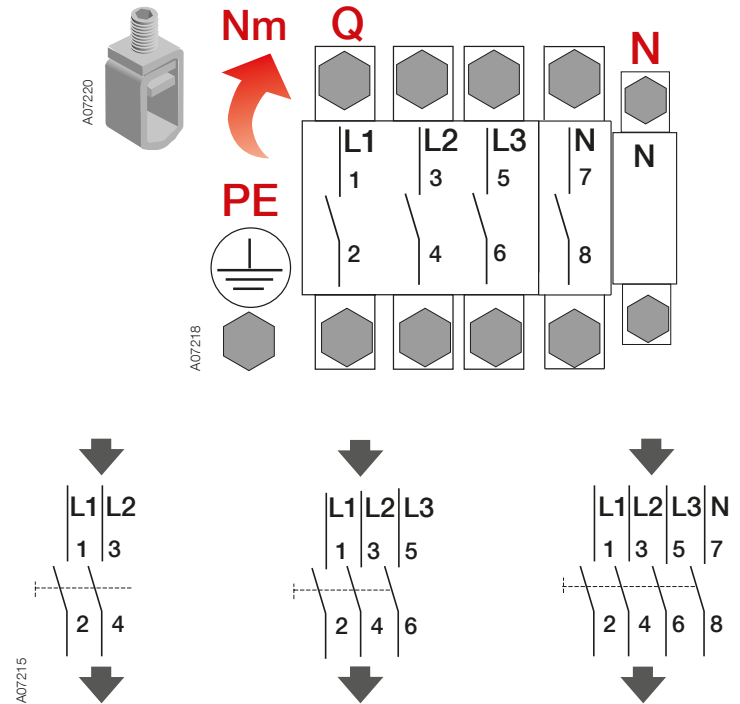

OS 20...800

1SCC340004M0004

34 OS 20-800 D

ABB Oy
Low Voltage Switches
P.O. Box 622
FI-65101 Vaasa, Finland

Telephone +358-10 22 11
Telefax +358-10 224 5708

A07216

[mm]

	H	W	D	E	A	B	C	F	G	J	K	L
400x250x180	400	250	180	45	445	162	-	-	-	27	11	-
400x400x230	400	400	230	45	445	303	-	-	-	35	11	-
600x400x230	600	400	230	45	645	303	-	-	-	35	11	-
800x400x330	800	400	330	45	845	303	-	-	-	35	11	-
600x800x330	600	800	330	45	645	303	512	612	712	35	11	27

A00156A

	[Nm]			Fuse
	PE	Q	N	
OS 20...32P_	6	2	1,6	2
OS 32G_	6	5	1,6	3,5
OS 00-32A_	6	5	1,6	-
OS 63G_	6	5	1,6	3,5
OS 00-63A_	6	5	1,6	-
OS 100G_	6	15...22	2,2	M5:3,5/M8:10
OS 00A_	6	15...22	2,2	-
OS 160B_	6	15...22	6	10
OS 00-160A_	6	15...22	6	-
OS 200B_	6	30...44	6	15
OS250D_	6	30...44	20	-