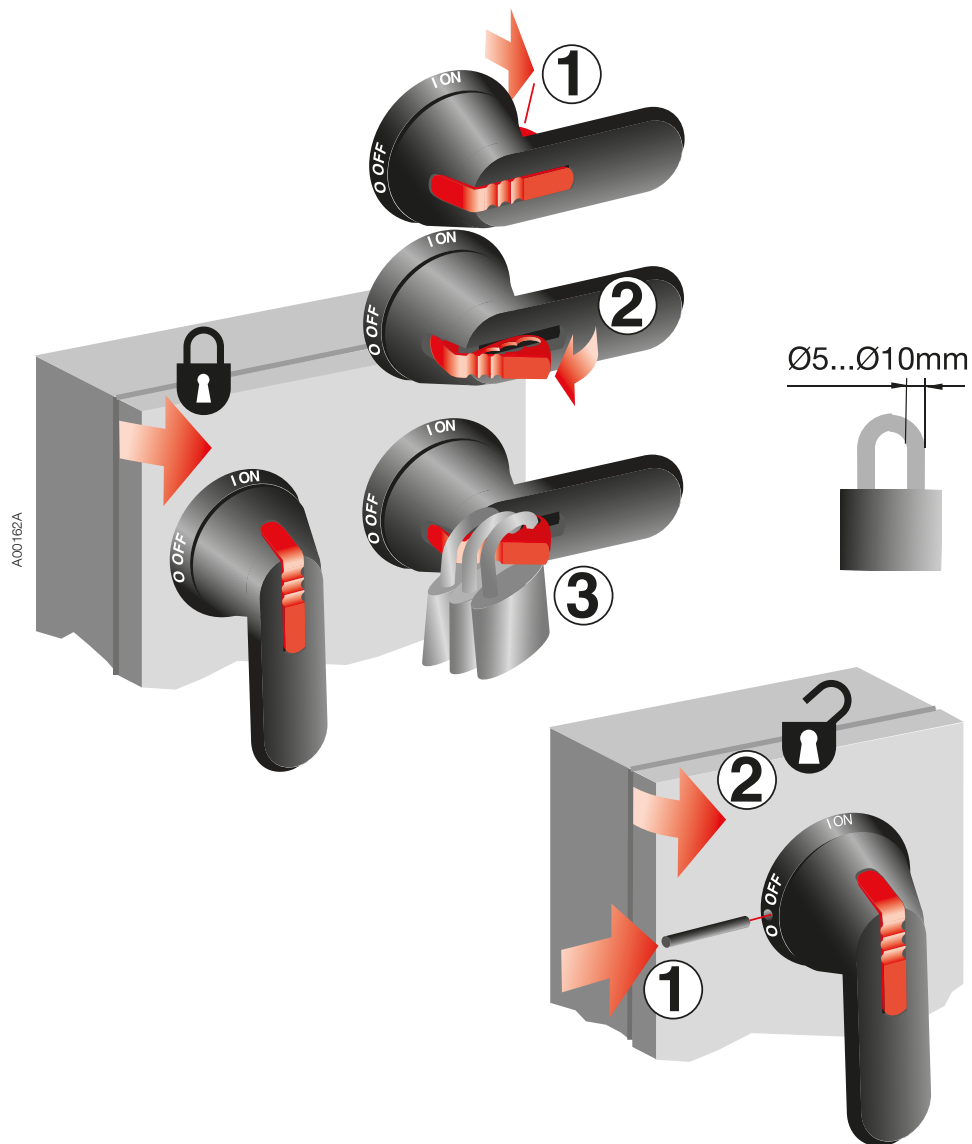

OS 20...800

1SCC340004M0004

34 OS 20-800 D

ABB Oy
Low Voltage Switches
P.O. Box 622
FI-65101 Vaasa, Finland

Telephone +358-10 22 11
Telefax +358-10 224 5708

A07216

[mm]

	H	W	D	E	A	B	C	F	G	J	K	L
400x250x180	400	250	180	45	445	162	-	-	-	27	11	-
400x400x230	400	400	230	45	445	303	-	-	-	35	11	-
600x400x230	600	400	230	45	645	303	-	-	-	35	11	-
800x400x330	800	400	330	45	845	303	-	-	-	35	11	-
600x800x330	600	800	330	45	645	303	512	612	712	35	11	27

A00156A

	[Nm]			Fuse
	PE	Q	N	
OS 20...32P_	6	2	1,6	2
OS 32G_	6	5	1,6	3,5
OS 00-32A_	6	5	1,6	-
OS 63G_	6	5	1,6	3,5
OS 00-63A_	6	5	1,6	-
OS 100G_	6	15...22	2,2	M5:3,5/M8:10
OS 00A_	6	15...22	2,2	-
OS 160B_	6	15...22	6	10
OS 00-160A_	6	15...22	6	-
OS 200B_	6	30...44	6	15
OS250D_	6	30...44	20	-