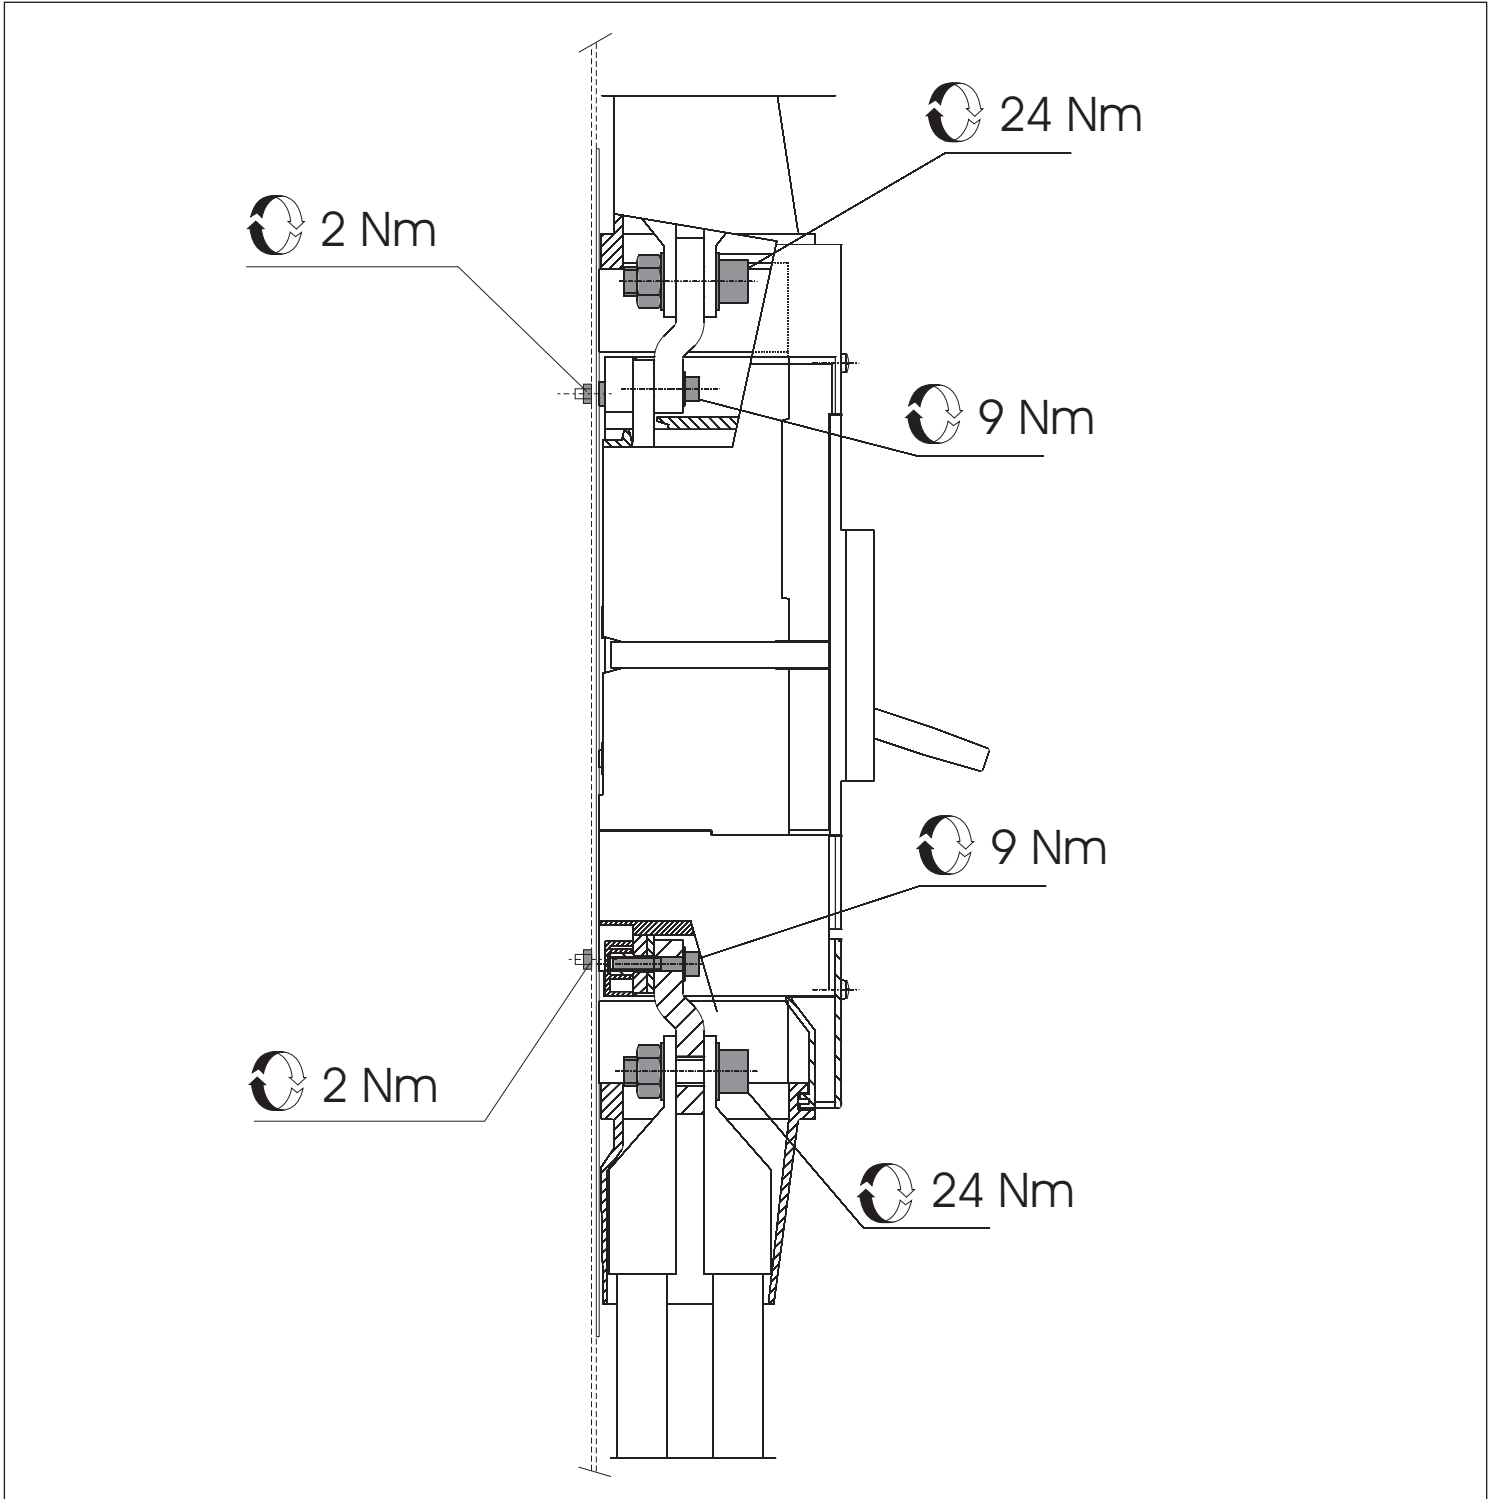

Tmax

DOC. N.° 1SDH000655R0001 - L3500

Terminali anteriori prolungati e passacavi T6

T6 extended front terminals and fairleads

Vorderseitige verlängerte Anschlüsse und Kabeldurchführung T6

Prises avant prolongées et passe-câbles T6

Terminales frontales prolongados y pasacables T6

ABB

ABB S.p.A.
ABB SACE Division
Via Baioni, 35
24123 Bergamo Italy
Tel.: +39 035 395.111 - Telefax: +39 035 395.306-433

<http://www.abb.com>