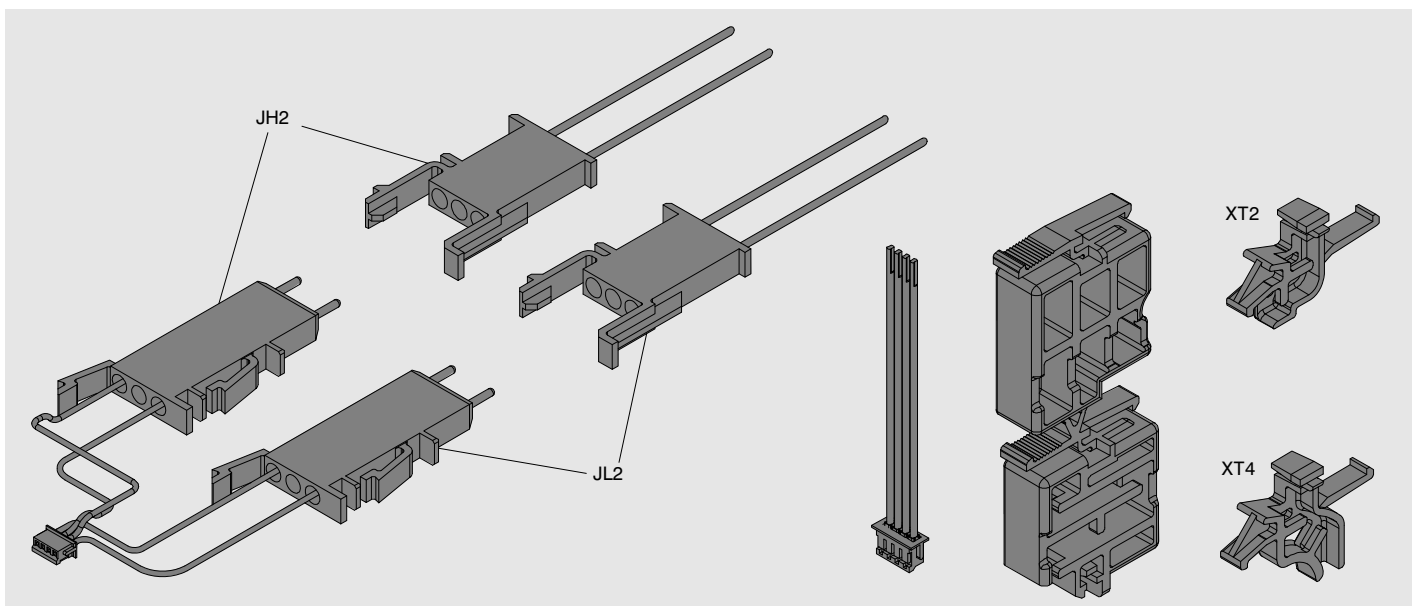

SACE Tmax XT

Tensione Ausiliaria 24 VDC XT2-XT4 F-P-W
Auxiliary Voltage 24 VDC XT2-XT4 F-P-W
Abnahme der Hilfsspannung 24 VDC XT2-XT4 F-P-W
Tension Auxiliaire 24 VDC XT2-XT4 F-P-W
Tension Auxiliar 24 VDC XT2-XT4 F-P-W

XT2-XT4/III-IV