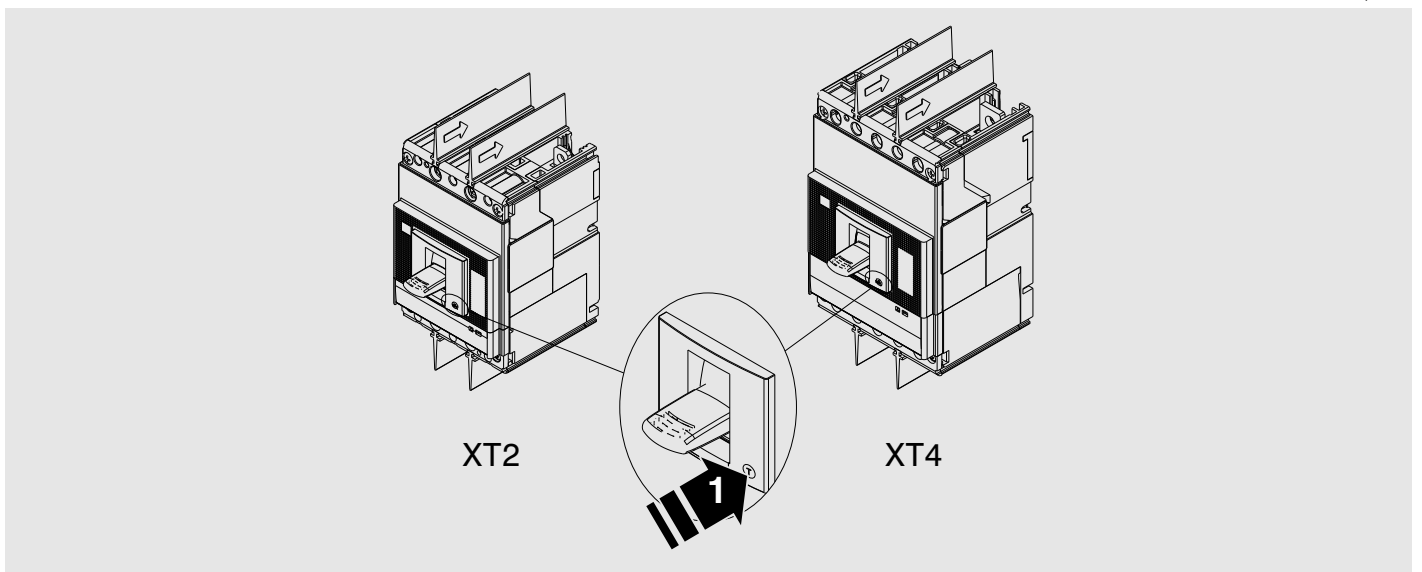

SACE Tmax XT

Tensione Ausiliaria 24 VDC XT2-XT4 F-P-W
Auxiliary Voltage 24 VDC XT2-XT4 F-P-W
Abnahme der Hilfsspannung 24 VDC XT2-XT4 F-P-W
Tension Auxiliaire 24 VDC XT2-XT4 F-P-W
Tension Auxiliar 24 VDC XT2-XT4 F-P-W

XT2-XT4/III-IV