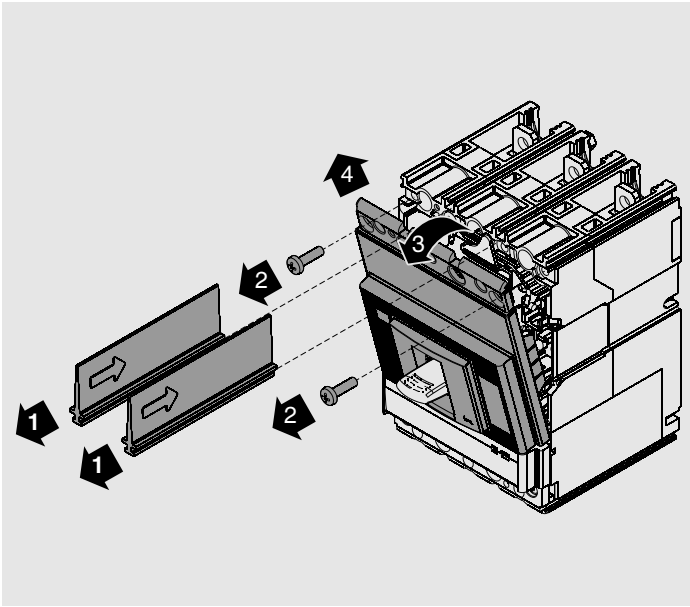

1

XT2-XT4 F-P