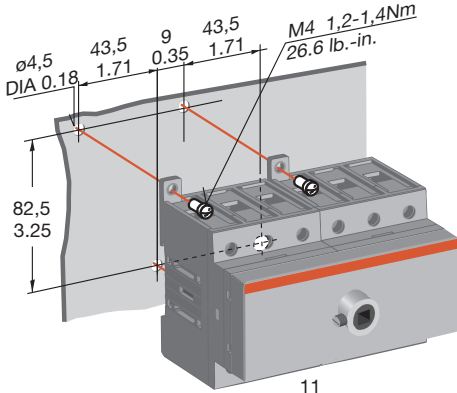

OT63-80F6

1SCC301066M0204

34OT63-80F6-8 D

AD5188

OT63-80F8

ABB Oy
 Low Voltage Switches
 P.O. Box 622
 FI-65101 Vaasa, Finland

Telephone +358 10 22 11
 Telefax +358 10 224 5708