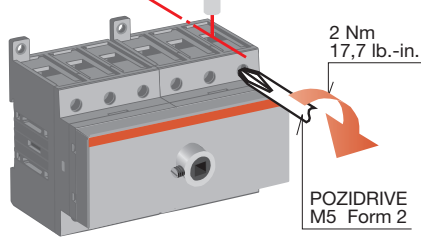

OT63-80F6

1SCC301066M0204

34OT63-80F6-8 D

AD5188

OT63-80F8

ABB Oy
 Low Voltage Switches
 P.O. Box 622
 FI-65101 Vaasa, Finland

Telephone +358 10 22 11
 Telefax +358 10 224 5708