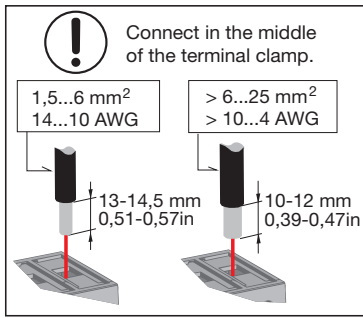

OT63-80F6

1SCC301066M0204

34OT63-80F6-8 D

AD5188

OT63-80F8

ABB Oy
 Low Voltage Switches
 P.O. Box 622
 FI-65101 Vaasa, Finland

Telephone +358 10 22 11
 Telefax +358 10 224 5708