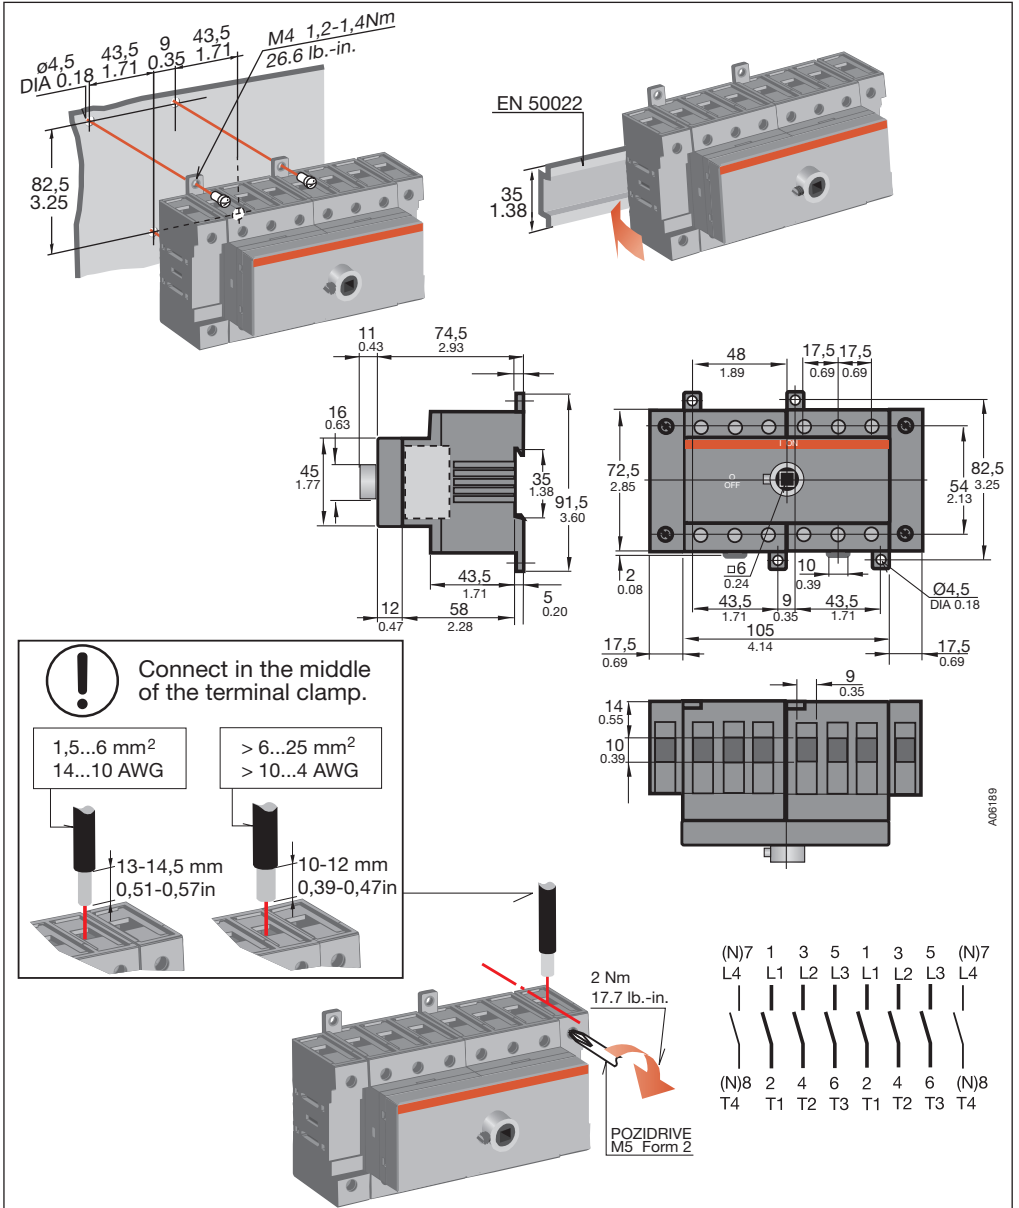

OT63-80F6

1SCC301066M0204

34OT63-80F6-8 D

AD5188

OT63-80F8

ABB Oy
 Low Voltage Switches
 P.O. Box 622
 FI-65101 Vaasa, Finland

Telephone +358 10 22 11
 Telefax +358 10 224 5708