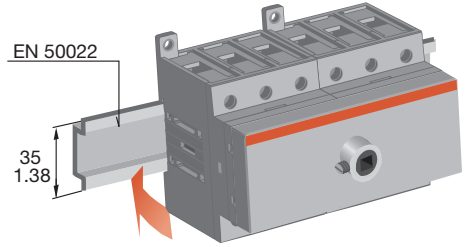

OT63-80F6

1SCC301066M0204

34OT63-80F6-8 D

AD5188

OT63-80F8

ABB Oy
 Low Voltage Switches
 P.O. Box 622
 FI-65101 Vaasa, Finland

Telephone +358 10 22 11
 Telefax +358 10 224 5708