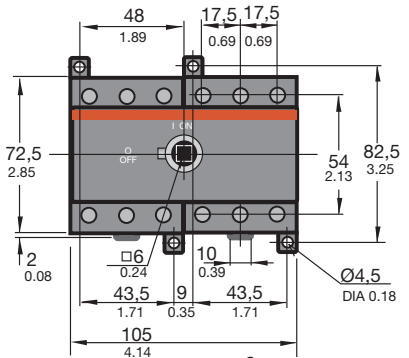

OT63-80F6

1SCC301066M0204

34OT63-80F6-8 D

AD5188

OT63-80F8

ABB Oy
 Low Voltage Switches
 P.O. Box 622
 FI-65101 Vaasa, Finland

Telephone +358 10 22 11
 Telefax +358 10 224 5708