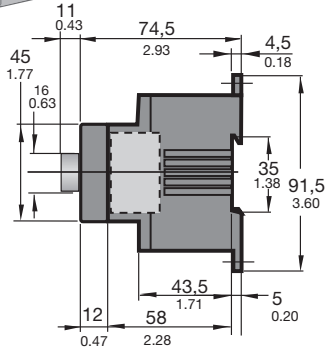

OT63-80F6

1SCC301066M0204

34OT63-80F6-8 D

AD5188

OT63-80F8

ABB Oy
 Low Voltage Switches
 P.O. Box 622
 FI-65101 Vaasa, Finland

Telephone +358 10 22 11
 Telefax +358 10 224 5708