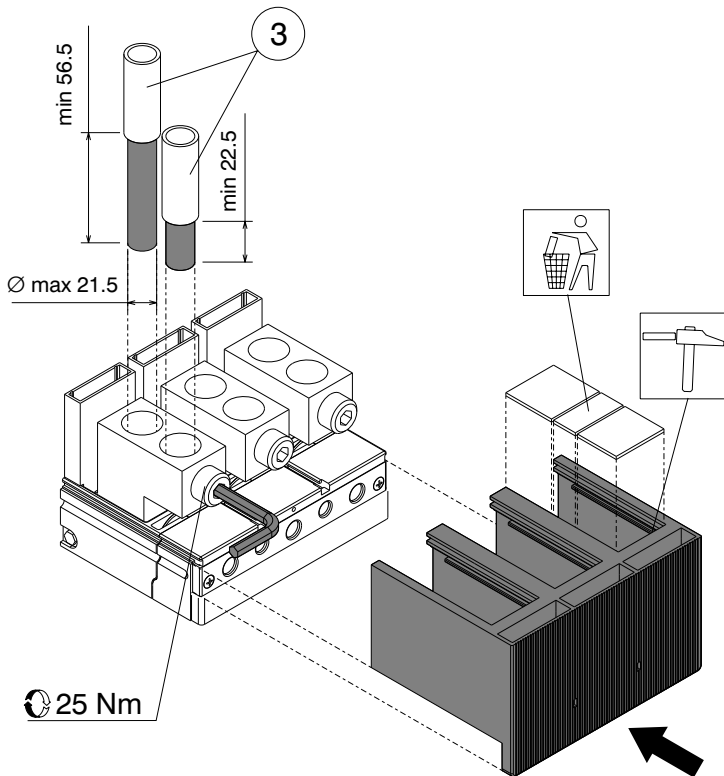

Tmax

DOC. N.° 1SDH000436R0825 - L5663

FC Cu - Terminali anteriori per cavi in rame T4-T5 fisso
 FC Cu - Front terminals for copper cables T4-T5 fixed
 FC Cu - Vorderseitige Anschlüsse für Kupferkabel T4-T5 fest
 FC Cu - Prises avant pour câbles en cuivre T4-T5 fixe
 FC Cu - Terminales frontales para cables de cobre T4-T5 fijo
 FC Cu - 铜电缆前接线端子 T4-T5 固定式

C

1 2

T4	MAX 最大	185 mm ²	MAX 最大	120 mm ²
	MIN 最小	2,5 mm ²	MIN 最小	2,5 mm ²
T5	MAX 最大	300 mm ²	MAX 最大	240 mm ²
	MIN 最小	16 mm ²	MIN 最小	16 mm ²

D

T5

E

T5

F

3

T5	MAX 最大	240 mm ²
	MIN 最小	120 mm ²

ABB

<http://www.abb.com>