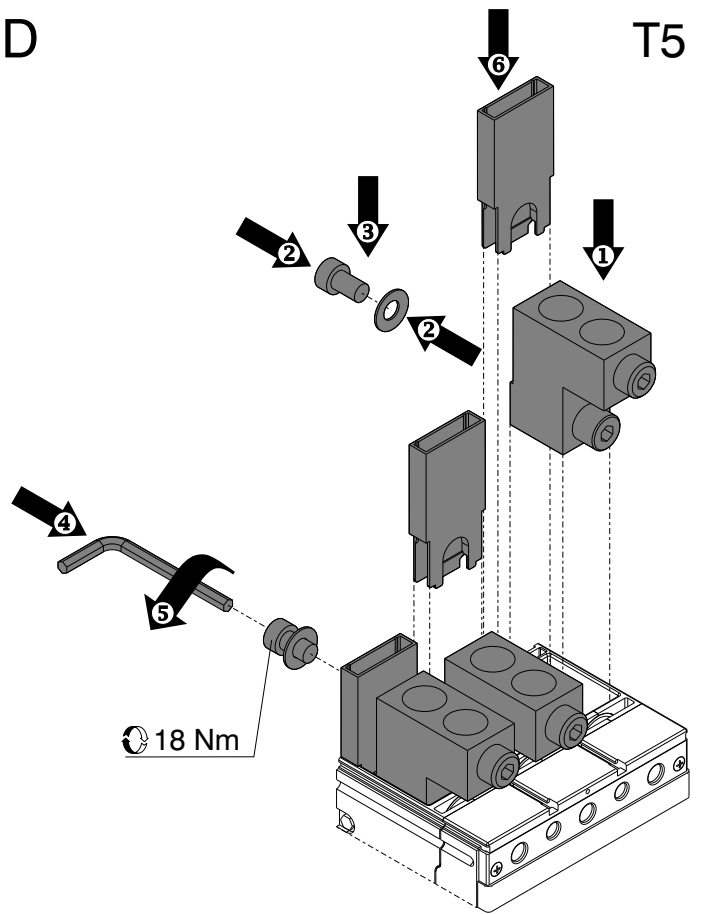

Tmax

DOC. N.° 1SDH000436R0825 - L5663

FC Cu - Terminali anteriori per cavi in rame T4-T5 fisso
 FC Cu - Front terminals for copper cables T4-T5 fixed
 FC Cu - Vorderseitige Anschlüsse für Kupferkabel T4-T5 fest
 FC Cu - Prises avant pour câbles en cuivre T4-T5 fixe
 FC Cu - Terminales frontales para cables de cobre T4-T5 fijo
 FC Cu - 铜电缆前接线端子 T4-T5 固定式

C

1 2

T4	MAX 最大	185 mm ²	MAX 最大	120 mm ²
	MIN 最小	2,5 mm ²	MIN 最小	2,5 mm ²
T5	MAX 最大	300 mm ²	MAX 最大	240 mm ²
	MIN 最小	16 mm ²	MIN 最小	16 mm ²

D

T5

E

T5

F

3

T5	MAX 最大	240 mm ²
	MIN 最小	120 mm ²

ABB

<http://www.abb.com>