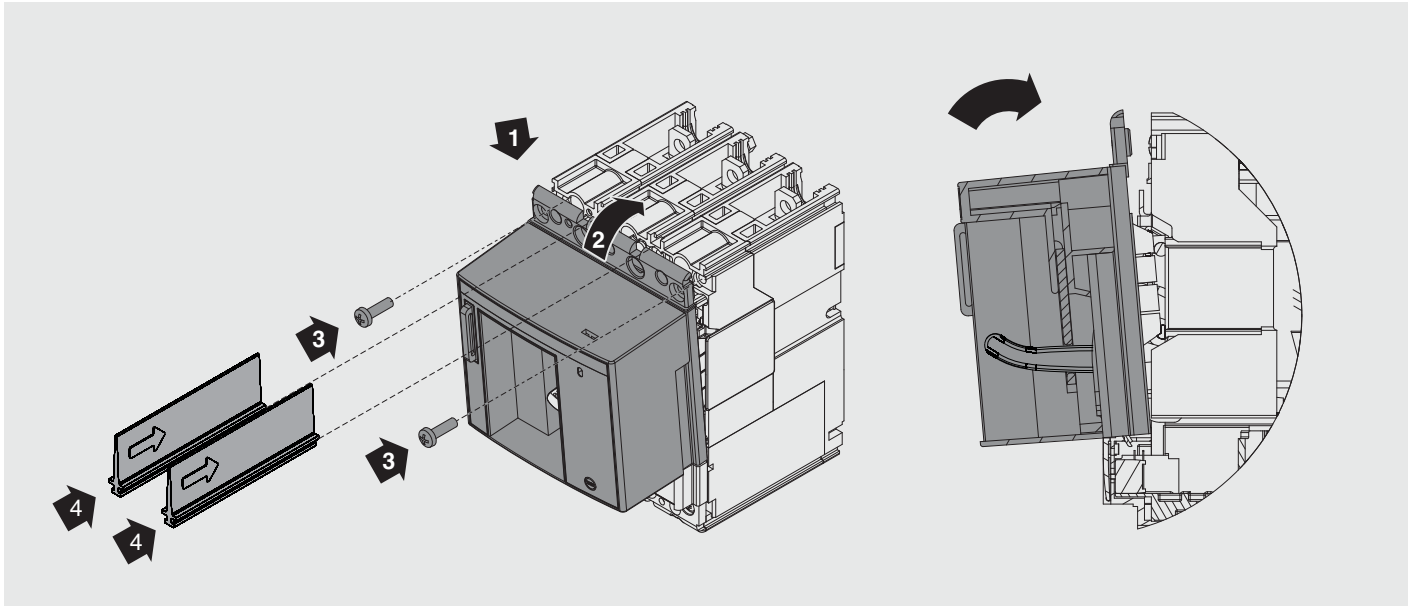

	A	B	C	D	E	
XT2-XT4/F	WITH FLANGE CON MOSTRINA	120	91	101	55	50,5
	WITHOUT FLANGE SENZA MOSTRINA	120	79	91	49	45,5
XT2-XT4/P	WITH FLANGE CON MOSTRINA	170	91	101	55	50,5
	WITHOUT FLANGE SENZA MOSTRINA	170	79	91	49	45,5