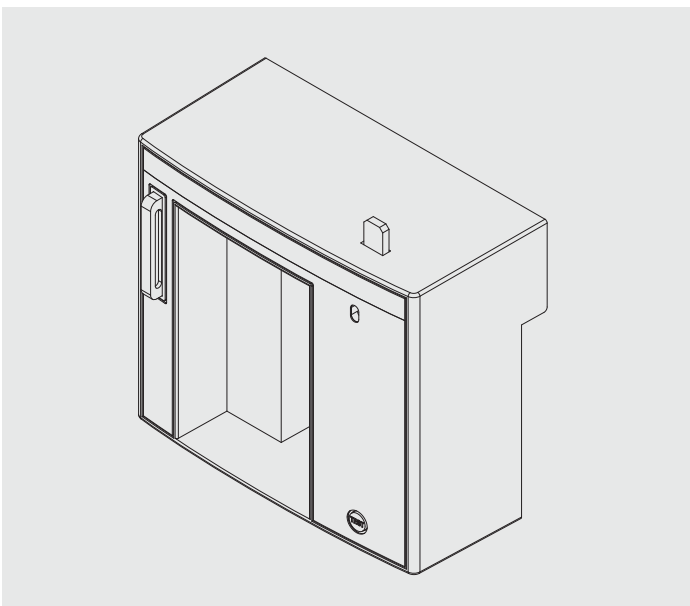

A

XT2-XT4

B

XT2-XT4

C

XT2-XT4

D

XT2-XT4

E

XT2-XT4 F

F

XT2 W