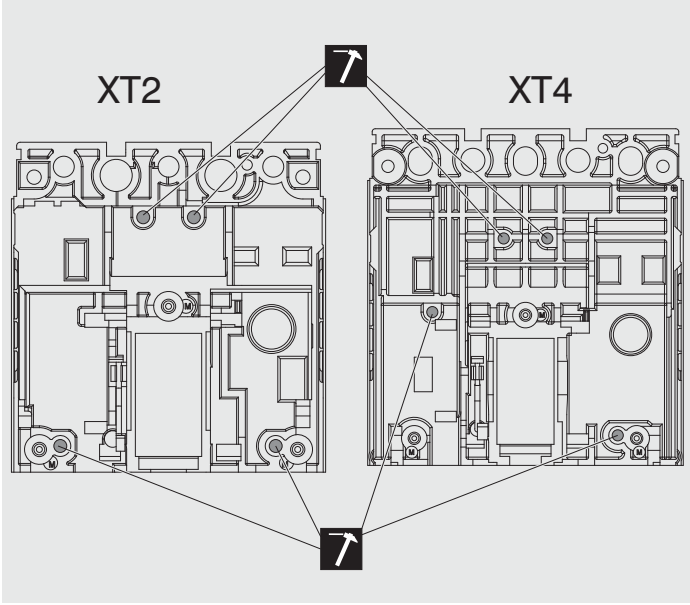

# SACE Tmax XT

FLD - Frontale per blocchi  
 FLD - Front for locks  
 FLD - Frontplatte für Verriegelungen  
 FLD - Frontal pour verrouillages  
 FLD - Frontal para bloques

XT2-XT4/III-IV

F	1	4	2	1	-	1	-	-	-	1
W	1	4	2	-	1	-	1	1	1	1

**A**

XT2-XT4

**B**

XT2-XT4

**C**

XT2-XT4

**D**

XT2-XT4

**E**

XT2-XT4 F

**F**

XT2 W

G

XT4 W

H

XT2-XT4 F