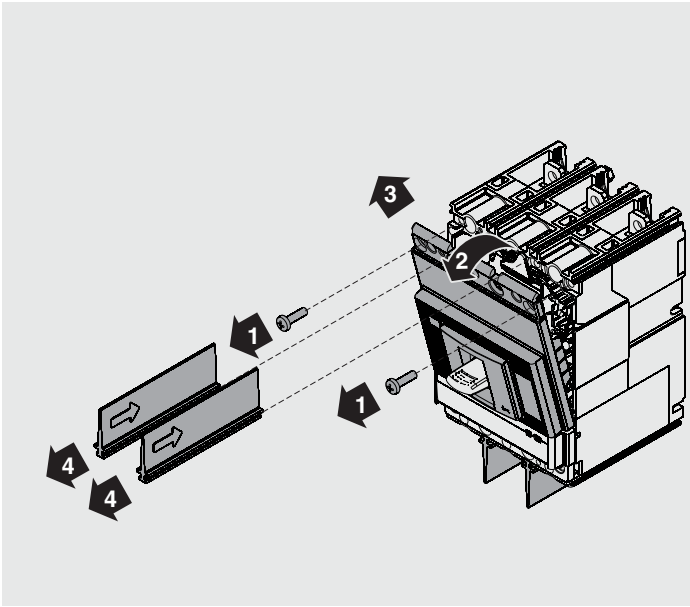

A

XT2-XT4

B

XT2-XT4

C

XT2-XT4

D

XT2-XT4

E

XT2-XT4 F

F

XT2 W