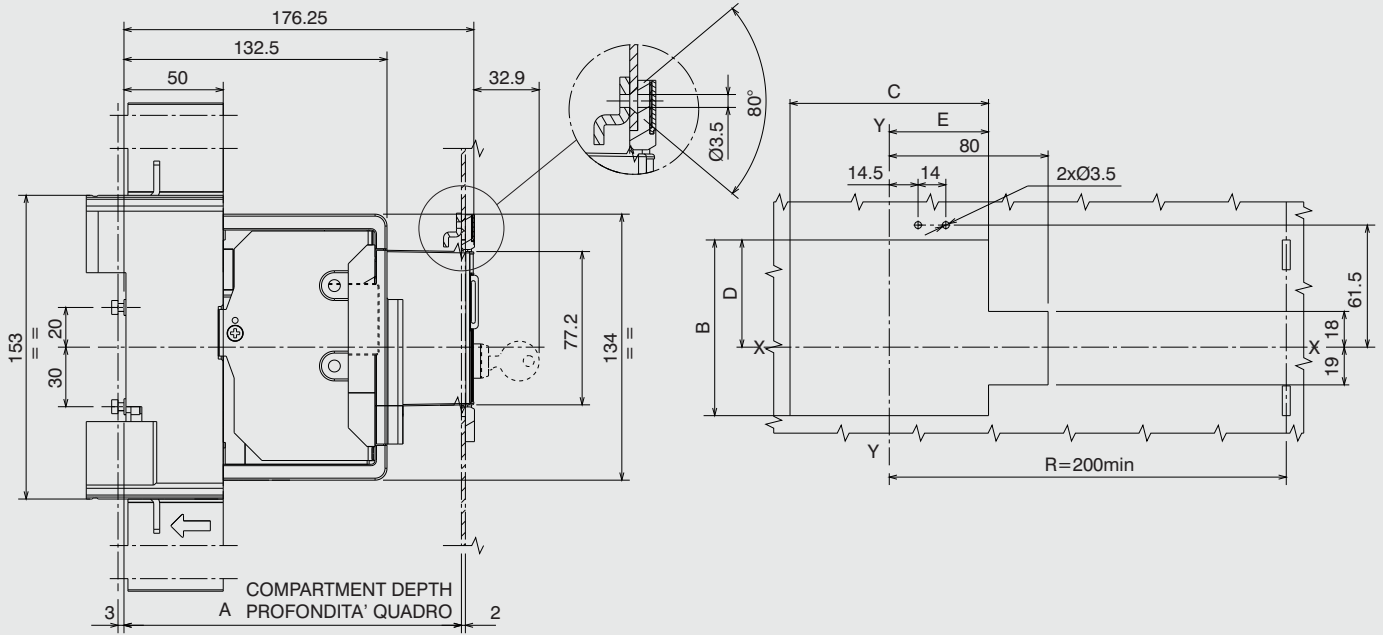

	A	B	C	D	E	
XT2-XT4/F	WITH FLANGE CON MOSTRINA	120	91	101	55	50,5
	WITHOUT FLANGE SENZA MOSTRINA	120	79	91	49	45,5
XT2-XT4/P	WITH FLANGE CON MOSTRINA	170	91	101	55	50,5
	WITHOUT FLANGE SENZA MOSTRINA	170	79	91	49	45,5