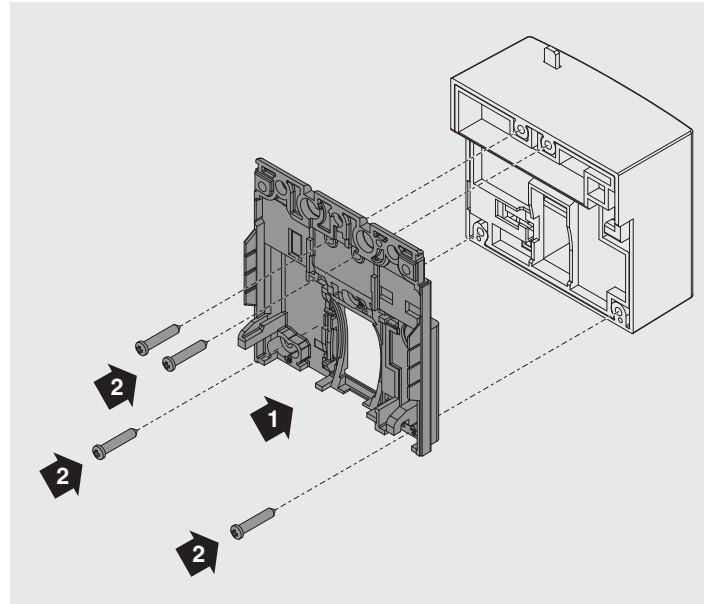

# SACE Tmax XT

FLD - Frontale per blocchi  
 FLD - Front for locks  
 FLD - Frontplatte für Verriegelungen  
 FLD - Frontal pour verrouillages  
 FLD - Frontal para bloques

XT2-XT4/III-IV

F	1	4	2	1	-	1	-	-	-	1
W	1	4	2	-	1	-	1	1	1	1

**E**

XT2-XT4 F

**F**

XT2 W

G

XT4 W

H

XT2-XT4 F