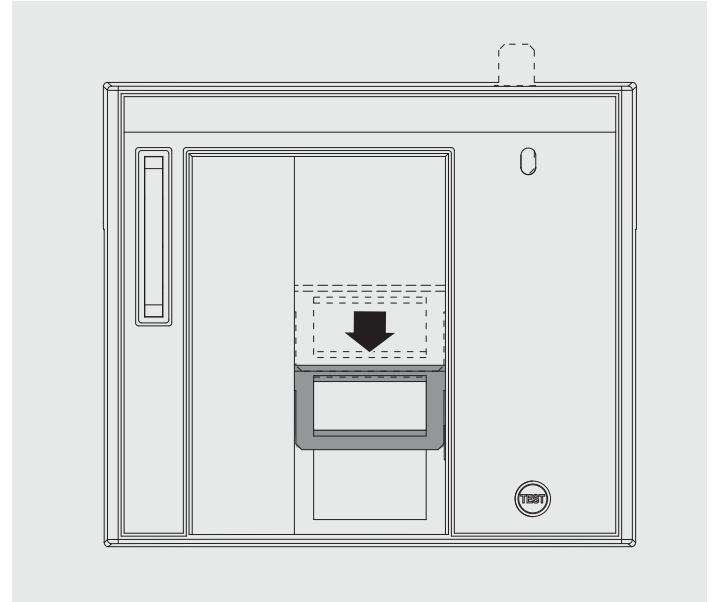

G

XT4 W

H

XT2-XT4 F

I

XT2-XT4 W

J

F-P-W

K

XT2-XT4 F-P-W

L

XT2-XT4 F-P-W