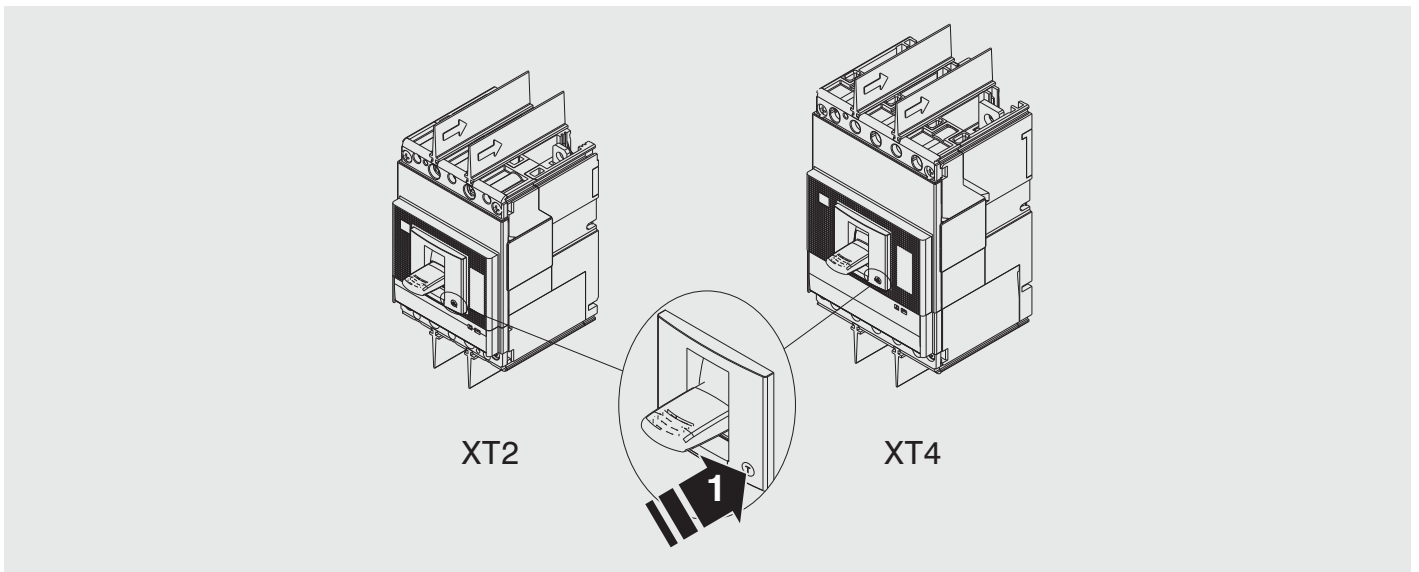

# SACE Tmax XT

FLD - Frontale per blocchi  
 FLD - Front for locks  
 FLD - Frontplatte für Verriegelungen  
 FLD - Frontal pour verrouillages  
 FLD - Frontal para bloques

XT2-XT4/III-IV

F	1	4	2	1	-	1	-	-	-	1
W	1	4	2	-	1	-	1	1	1	1