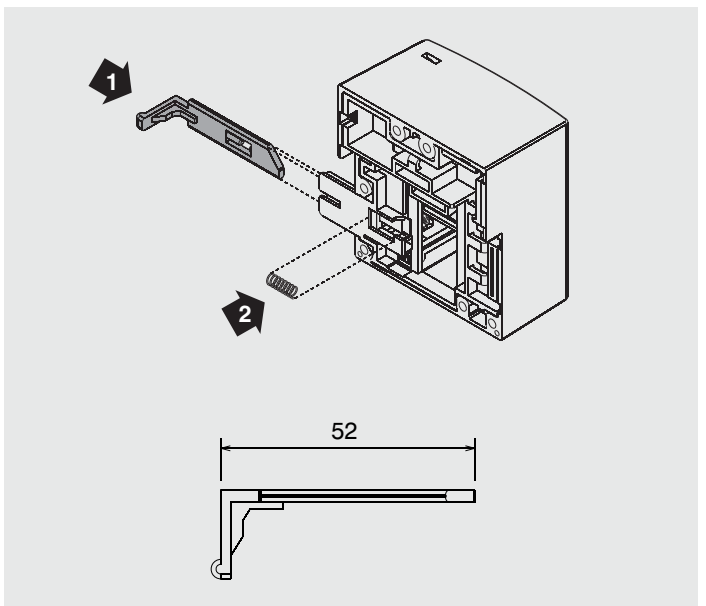

A

XT2-XT4

B

XT2-XT4

C

XT2-XT4

D

XT2-XT4

E

XT2-XT4 F

F

XT2 W