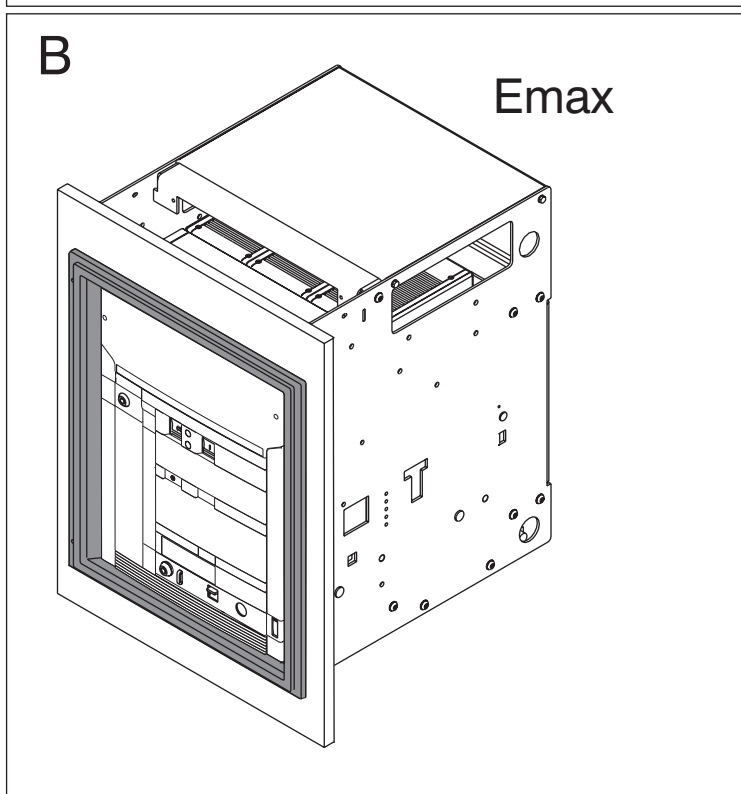

Emax-Tmax T8

DOC. N.° 1SDH000460R0628 - L3631

Mostrina per porta della cella
Flange for switchboard compartment door
Abdeckrahmen für die Schaltfeldtür
Garniture pour la porte du compartiment du tableau
Marco para la celda del cuadro