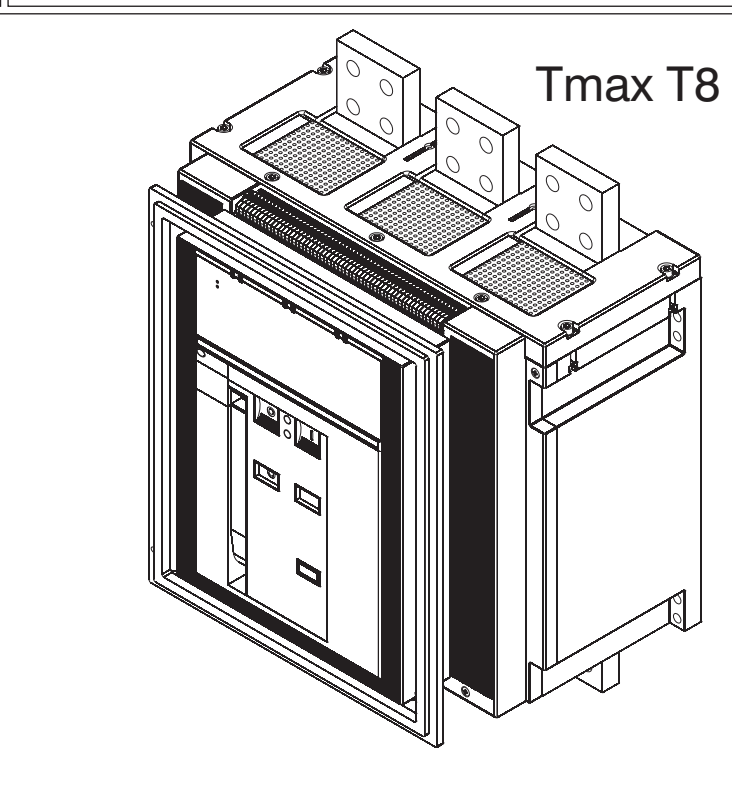

Emax-Tmax T8

DOC. N.° 1SDH000460R0628 - L3631

Mostrina per porta della cella
Flange for switchboard compartment door
Abdeckrahmen für die Schaltfeldtür
Garniture pour la porte du compartiment du tableau
Marco para la celda del cuadro