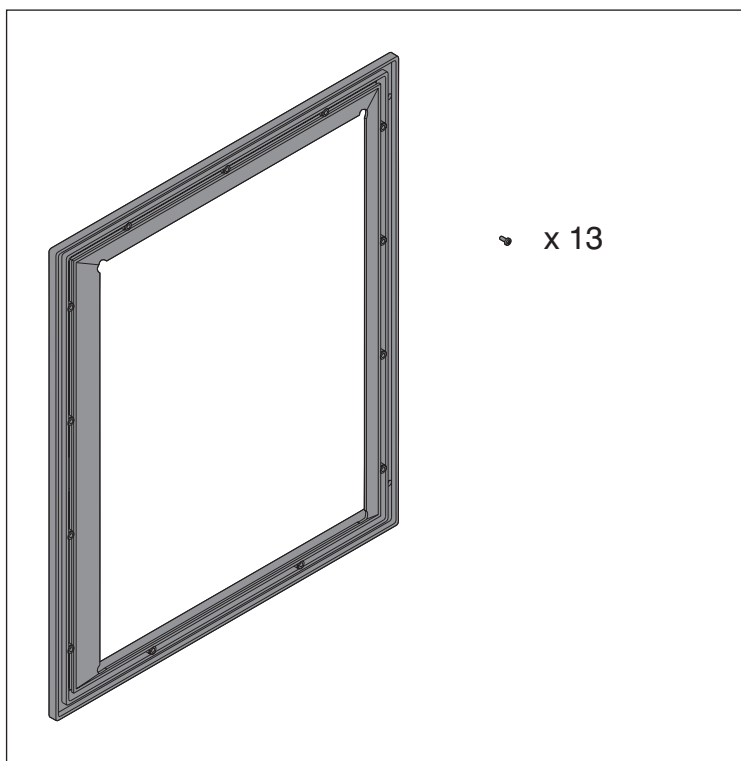

Emax-Tmax T8

DOC. N.° 1SDH000460R0628 - L3631

Mostrina per porta della cella
Flange for switchboard compartment door
Abdeckrahmen für die Schaltfeldtür
Garniture pour la porte du compartiment du tableau
Marco para la celda del cuadro