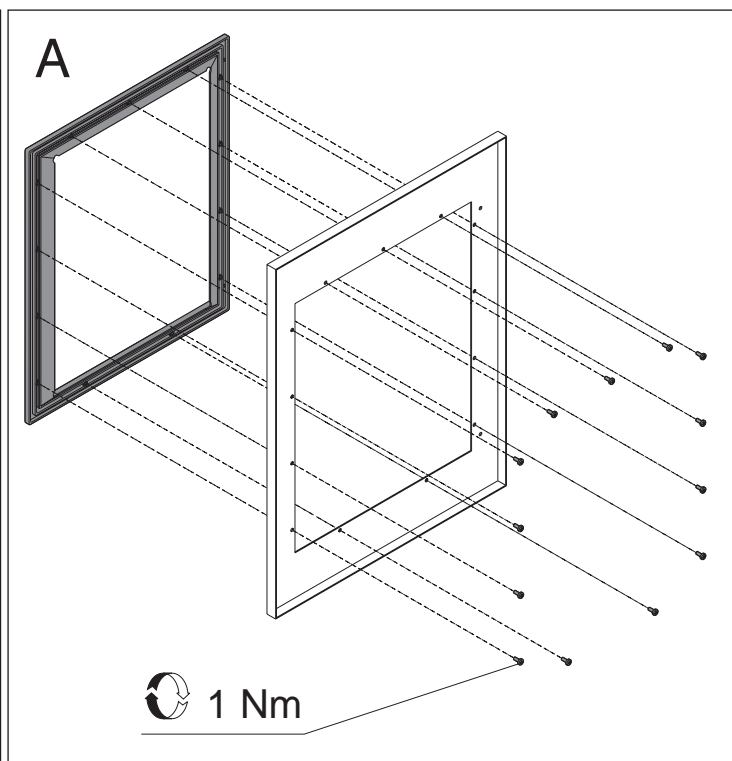

Emax-Tmax T8

DOC. N.° 1SDH000460R0628 - L3631

Mostrina per porta della cella
Flange for switchboard compartment door
Abdeckrahmen für die Schaltfeldtür
Garniture pour la porte du compartiment du tableau
Marco para la celda del cuadro