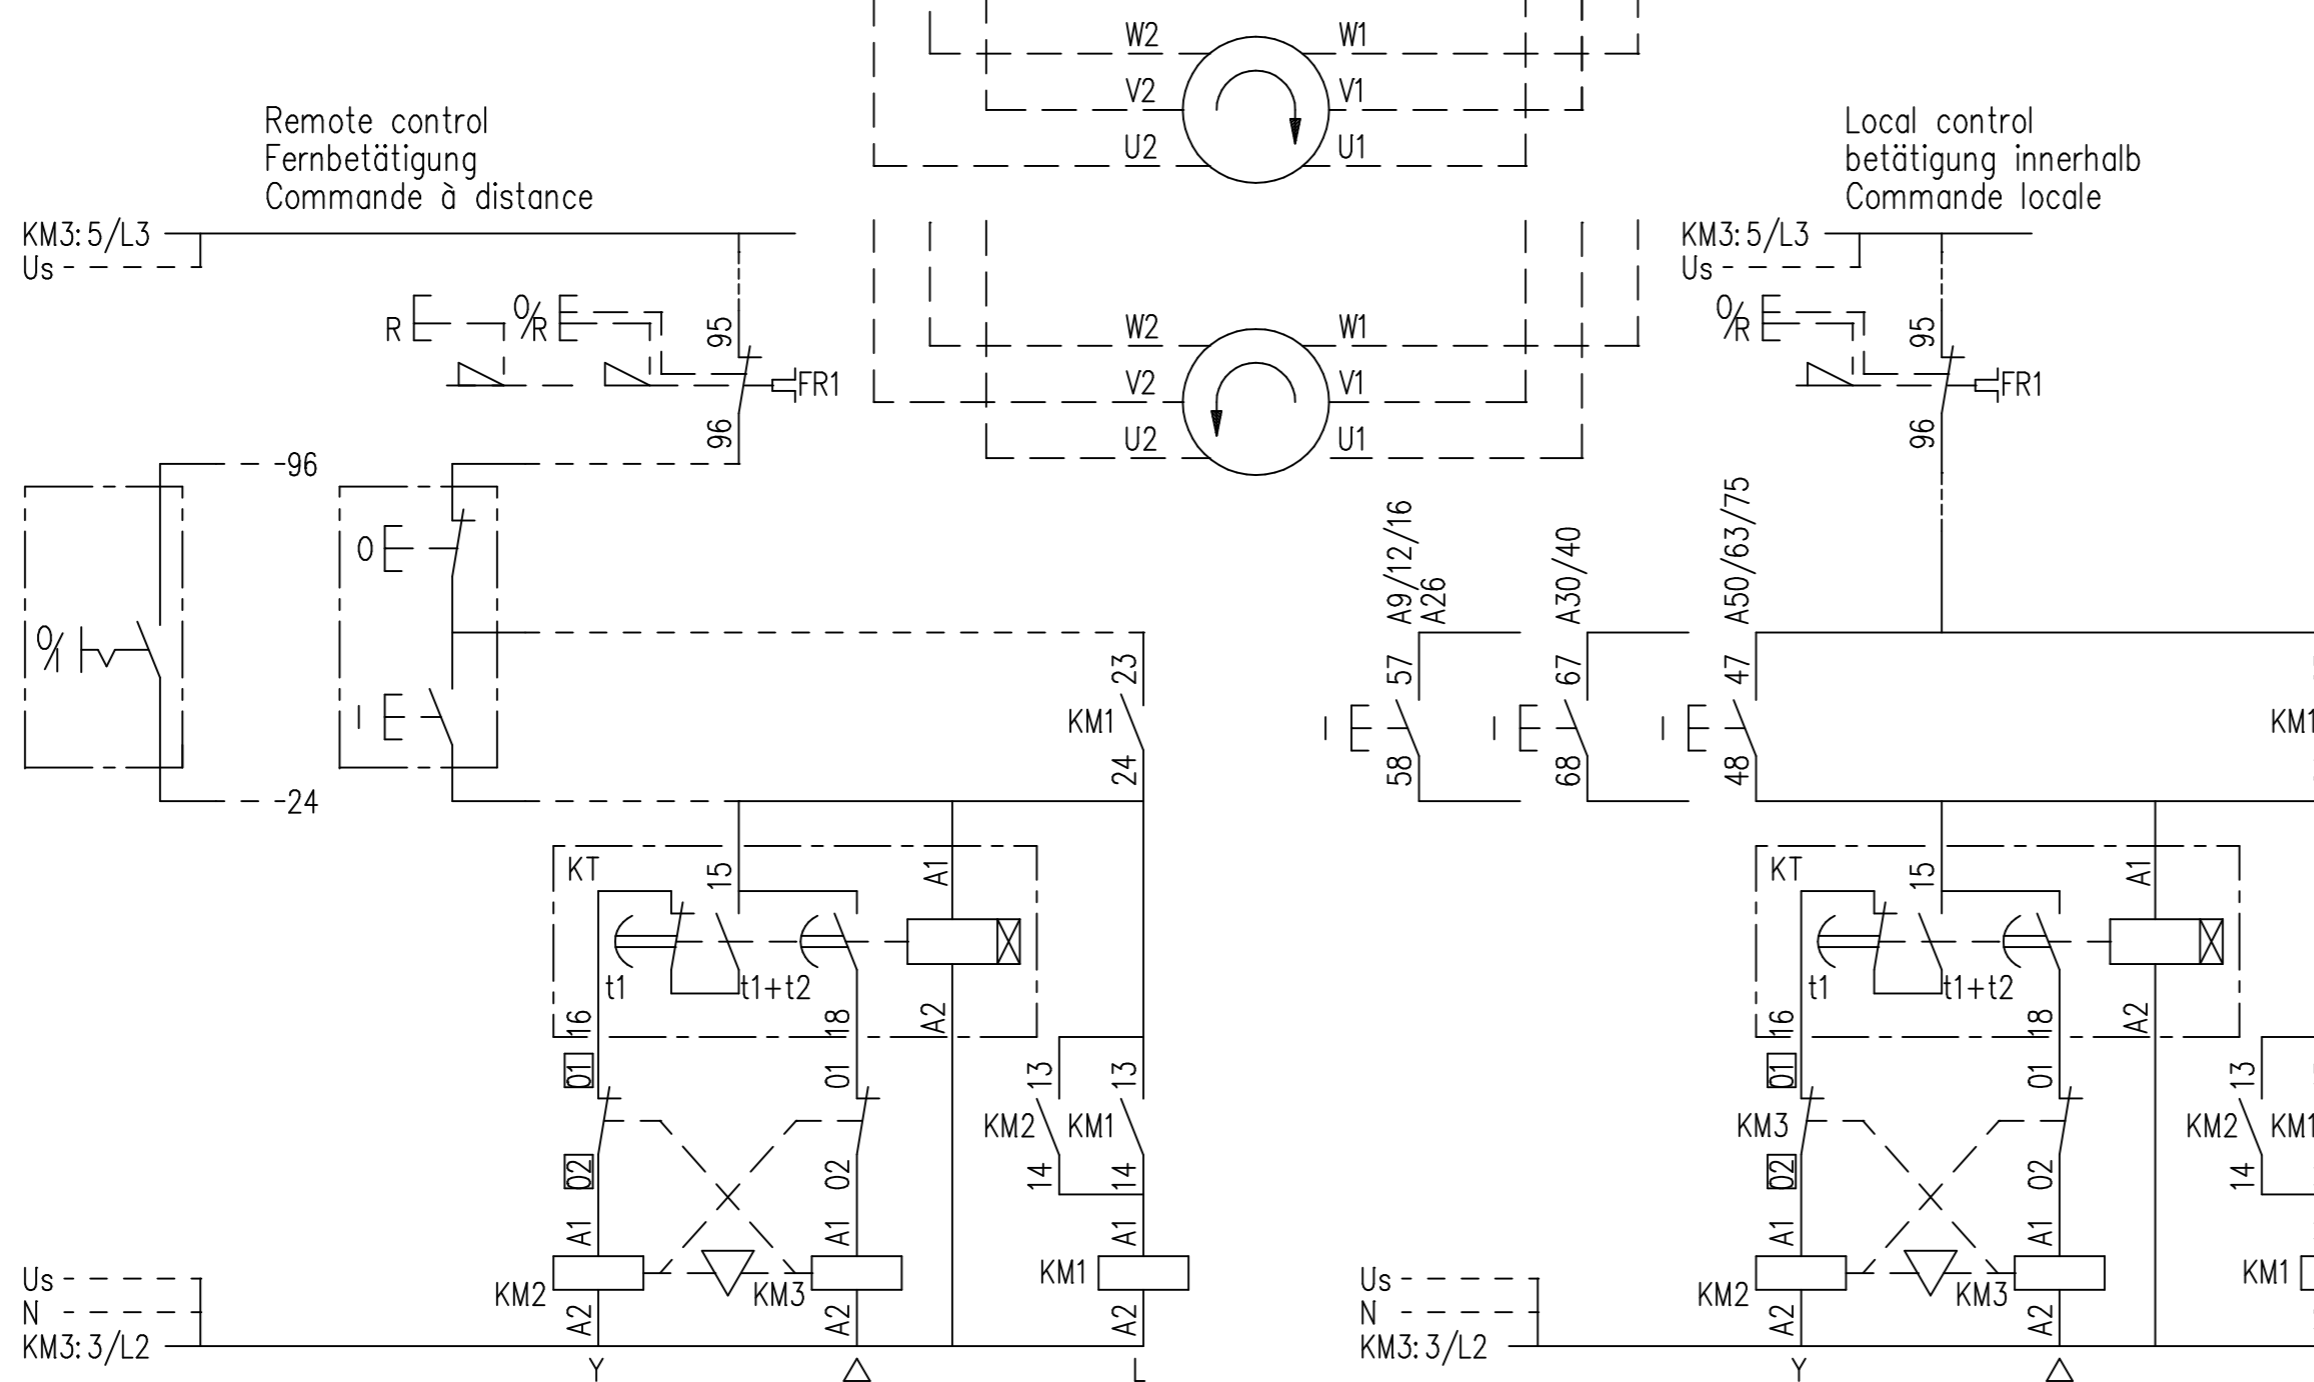

A9...75

STAR-DELTA STARTER

STERN-DREIECK-ANLASSER

DEMARREUR ETOILE-TRIANGLE

- Adjunction/Zusatz/Adjonction
- (1) DR Magnetic coil for remot reset  
Fernrückstellspule  
Bobine pour réarmement à distance
  - (1) DS Magnetic coil for remote tripping  
Fernauslösespule  
Bobine pour déclenchement à distance
  - H1 On/Ein/Marche
  - H2 Off/Aus/Arrêt
  - H3 Under voltage  
Unter Spannung  
Mise sous tension
  - H9 Tripping of relay  
Relais ausgelöst  
Déclenchement relais
- Only for starters A9...30  
(1) Nur für A9...30 Starter  
Uniquement pour démarreurs A9...30

Etabli	CM 10.06.98	Contrôle	Contrôle Normes	Bon pour execution	OE17618
Issu de :		Remplace	Remplace par :	Sans nomenclature séparée	<input checked="" type="checkbox"/>
Modif.				Nomenclature séparée de même numéro	<input type="checkbox"/>
				Nomenclature séparée de numéro différent	<input type="checkbox"/>
				Service resp.:	B E
ABB Control		Doc. Type	Format	Langue	Feuil.No
Titre DEMARREUR ETOILE TRIANGLE avec VE5-1			13	F	1
SCHEMA		Nb.feuil.		1	
FPTS307776					