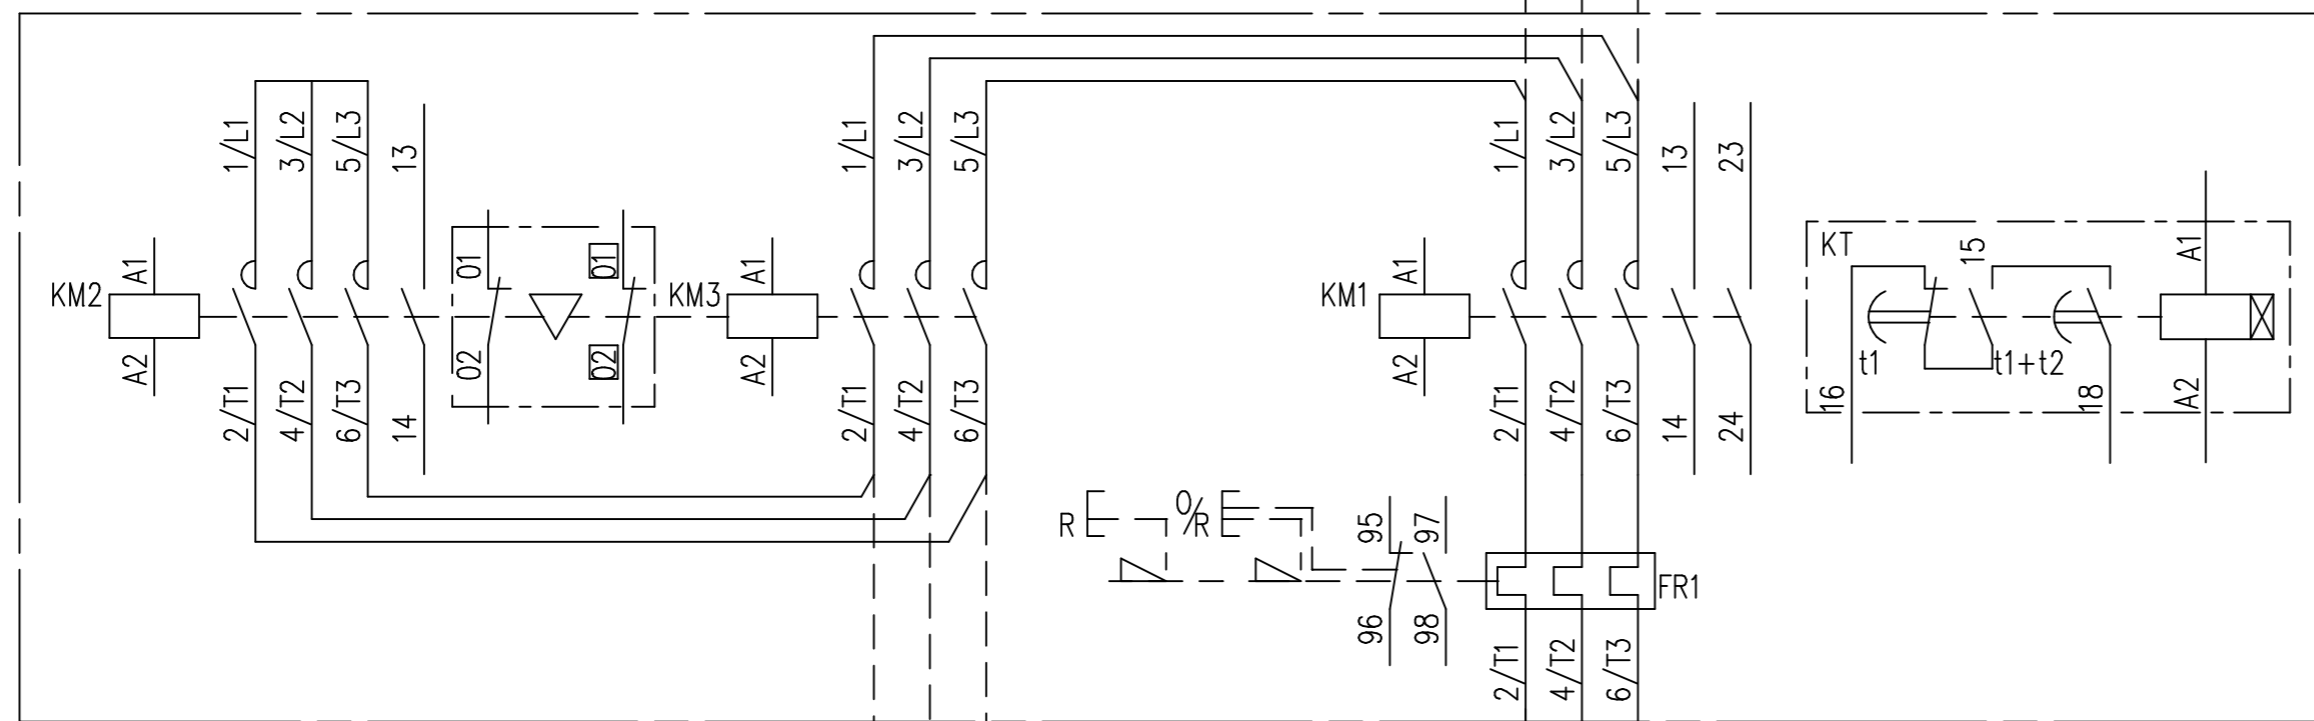

A9...75

STAR-DELTA STARTER

STERN-DREIECK-ANLASSER

DEMARREUR ETOILE-TRIANGLE

- Adjunction/Zusatz/Adjonction
- (1) DR Magnetic coil for remot reset  
Fernrückstellspule  
Bobine pour réarmement à distance
  - (1) DS Magnetic coil for remote tripping  
Fernauslösespule  
Bobine pour déclenchement à distance
  - H1 On/Ein/Marche
  - H2 Off/Aus/Arrêt
  - H3 Under voltage  
Unter Spannung  
Mise sous tension
  - H9 Tripping of relay  
Relais ausgelöst  
Déclenchement relais
- Only for starters A9...30  
(1) Nur für A9...30 Starter  
Uniquement pour démarreurs A9...30

Etabli	CM 10.06.98	Contrôle	Contrôle Normes	Bon pour execution	OE17618
Issu de :		Remplace	Remplace par :	Sans nomenclature séparée	<input checked="" type="checkbox"/>
Modif.				Nomenclature séparée de même numéro	<input type="checkbox"/>
				Nomenclature séparée de numéro différent	<input type="checkbox"/>
				Service resp.:	B E
ABB Control		Doc. Type	Format	Langue	Feuil.No
Titre DEMARREUR ETOILE TRIANGLE avec VE5-1			13	F	1
SCHEMA		Nb.feuil.		1	
FPTS307776					