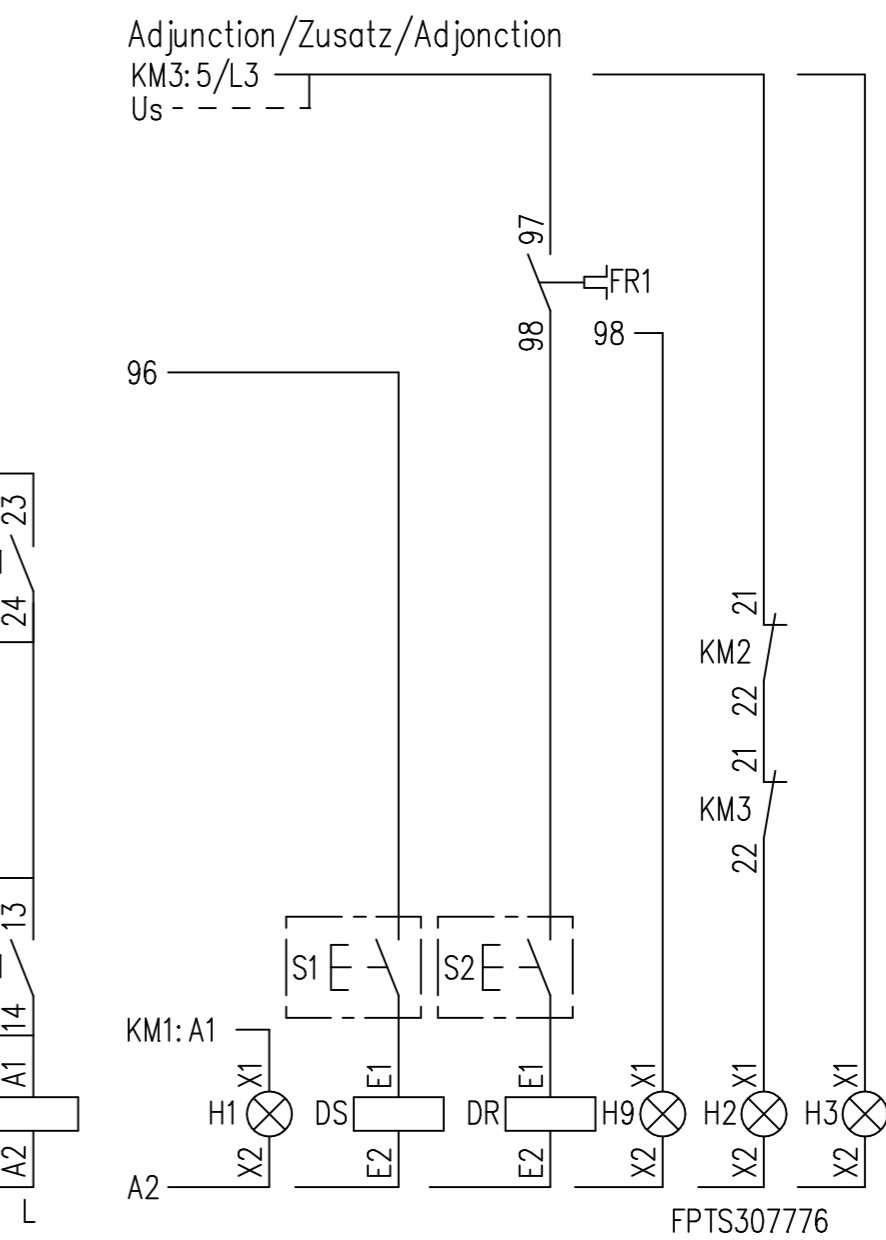

A9...75

STAR-DELTA STARTER

STERN-DREIECK-ANLASSER

DEMARREUR ETOILE-TRIANGLE

- Adjunction/Zusatz/Adjonction
- (1) DR Magnetic coil for remot reset  
Fernrückstellspule  
Bobine pour réarmement à distance
  - (1) DS Magnetic coil for remote tripping  
Fernauslösespule  
Bobine pour déclenchement à distance
  - H1 On/Ein/Marche
  - H2 Off/Aus/Arrêt
  - H3 Under voltage  
Unter Spannung  
Mise sous tension
  - H9 Tripping of relay  
Relais ausgelöst  
Déclenchement relais
- Only for starters A9...30  
(1) Nur für A9...30 Starter  
Uniquement pour démarreurs A9...30

Etabli	CM 10.06.98	Contrôle	Contrôle Normes	Bon pour execution	OE17618
Issu de :		Remplace	Remplace par :	Sans nomenclature séparée	<input checked="" type="checkbox"/>
Modif.				Nomenclature séparée de même numéro	<input type="checkbox"/>
				Nomenclature séparée de numéro différent	<input type="checkbox"/>
				Service resp.:	B E
ABB Control		Doc. Type	Format	Langue	Feuil.No
Titre DEMARREUR ETOILE TRIANGLE avec VE5-1			13	F	1
SCHEMA		Nb.feuil.		1	
FPTS307776					