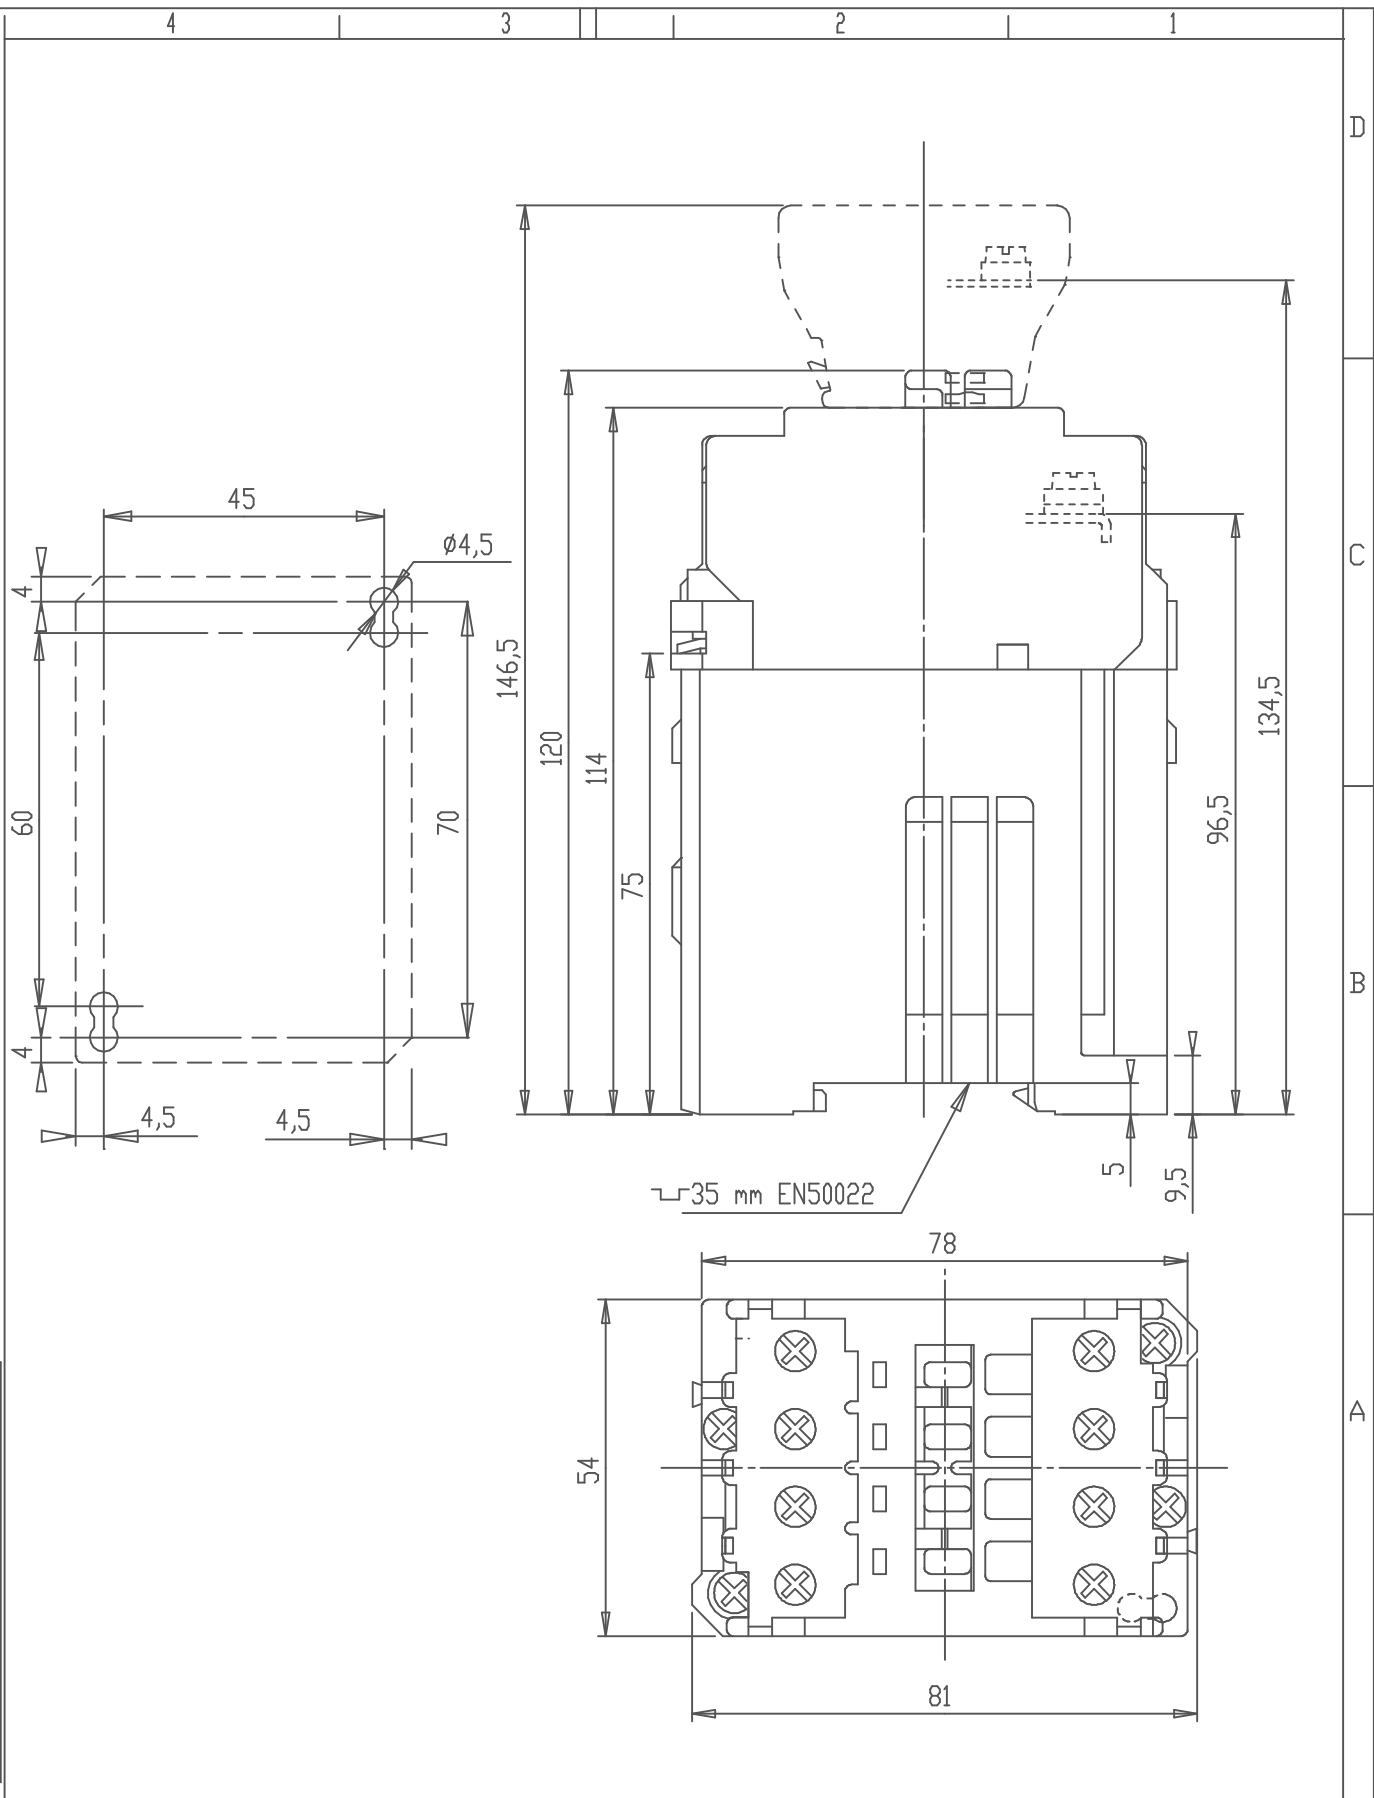

Ce document, propriété exclusive de notre Société, est strictement confidentiel. Il ne peut être communiqué, copié ou reproduit sans son autorisation écrite.

Modif.		Issu de :	Etabli	PARNIERE_08/01/98		Echelle					
		Remplace	Contrôle			0,8	(BE / IDEAS)				
		Remplace par	Contrôle normes				ABB Control				
C	PASSAGE_GAMME_GRISE	Service resp: B E	Bon pour execution	OE17354		Doc. Type	Format	Langue	Feuil.No	Nbf. Feuil.	
		Titre				ENCROUBREMENTS		BC25		GJL2000409	