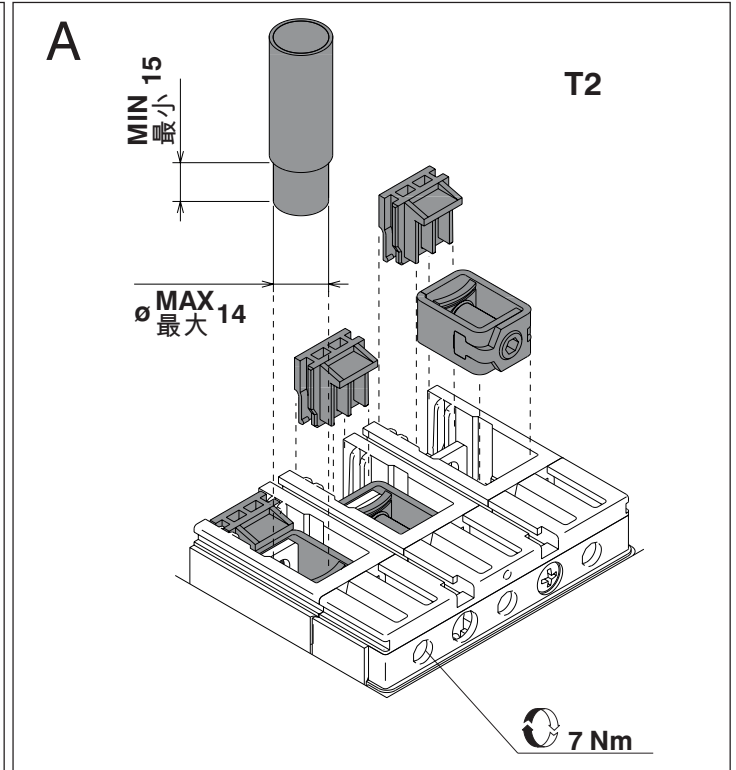

# Tmax

DOC. N.° Rh0012808 - L6115

FC Cu - Terminali per cavi T2-T3 fisso/parte fissa di rimovibile.  
 FC Cu - Terminals for cables T2-T3 Fixed/plug-in fixed part.  
 FC Cu - Anschlüsse für Kabel T2-T3 fest/ausfahrbarer festes teil.  
 FC Cu - Prises pour câbles T2-T3 fixe/partie fixe de débrochable.  
 FC Cu - Terminales para cables T2-T3 fijo/parte fija de enchufable.  
 FC Cu - 铜电缆前接线端子 T2-T3 固定式/插入式的固定部件

	T2 III	T2 IV	T3 III	T3 IV
	3 (6)	4 (8)	-	-
	3 (6)	4 (8)	-	-
	-	-	3 (6)	4 (8)
	-	-	3 (6)	4 (8)

C

T2

MAX  
最大

95 mm<sup>2</sup>

70 mm<sup>2</sup>

MIN  
最小

1 mm<sup>2</sup>

1 mm<sup>2</sup>

T3

MAX  
最大

185 mm<sup>2</sup>

150 mm<sup>2</sup>

MIN  
最小

6 mm<sup>2</sup>

6 mm<sup>2</sup>