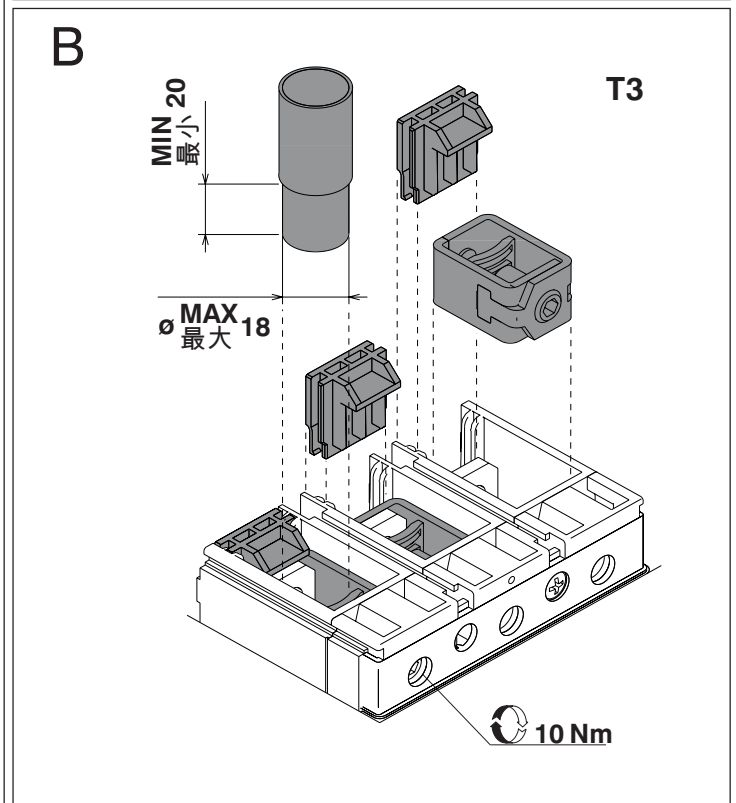

# Tmax

DOC. N.° Rh0012808 - L6115

FC Cu - Terminali per cavi T2-T3 fisso/parte fissa di rimovibile.  
 FC Cu - Terminals for cables T2-T3 Fixed/plug-in fixed part.  
 FC Cu - Anschlüsse für Kabel T2-T3 fest/ausfahrbarer festes teil.  
 FC Cu - Prises pour câbles T2-T3 fixe/partie fixe de débrochable.  
 FC Cu - Terminales para cables T2-T3 fijo/parte fija de enchufable.  
 FC Cu - 铜电缆前接线端子 T2-T3 固定式/插入式的固定部件

	T2 III	T2 IV	T3 III	T3 IV
	3 (6)	4 (8)	-	-
	3 (6)	4 (8)	-	-
	-	-	3 (6)	4 (8)
	-	-	3 (6)	4 (8)

C

T2

MAX  
最大

95 mm<sup>2</sup>

70 mm<sup>2</sup>

MIN  
最小

1 mm<sup>2</sup>

1 mm<sup>2</sup>

T3

MAX  
最大

185 mm<sup>2</sup>

150 mm<sup>2</sup>

MIN  
最小

6 mm<sup>2</sup>

6 mm<sup>2</sup>