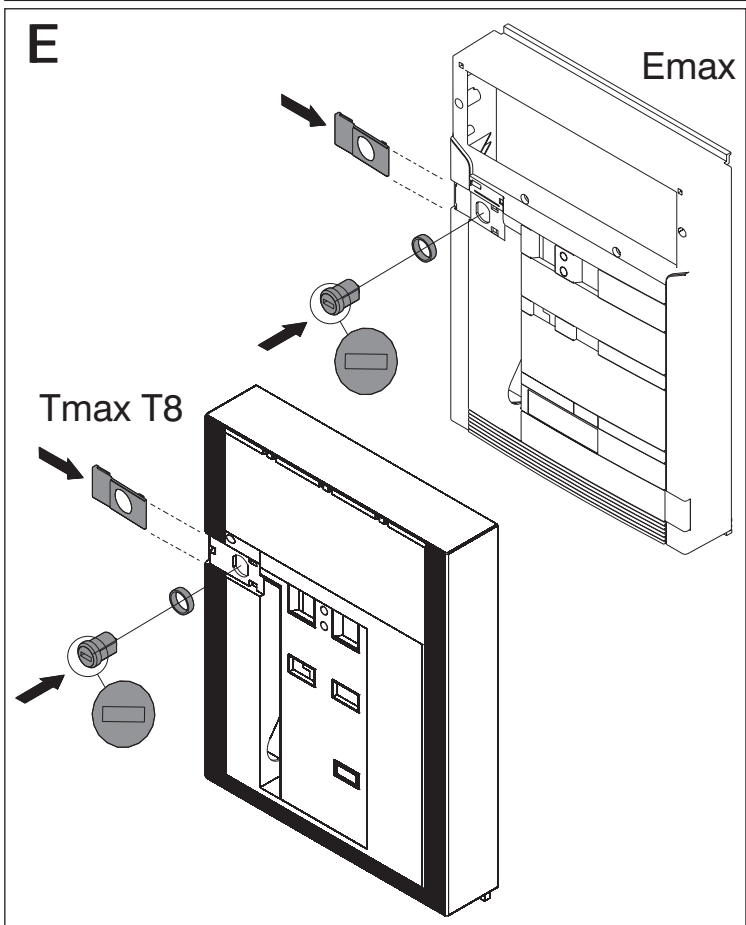

Emax-Tmax T8

DOC. N.° 1SDH000460R0612 - L3631

Blocco a chiave in posizione di aperto
Key lock for open position
Schlüsselverriegelung in AUS-Stellung
Verrouillage par clé en position d'ouvert
Bloqueo a llave en posición de abierto

A Emax-Tmax T8

APERTO
OPEN
AUS-STELLUNG
OUVERT
ABIERTO

BIANCO
WHITE
WEISS
BLANC
BLANCO

B

G

Emax

Tmax T8

ABB