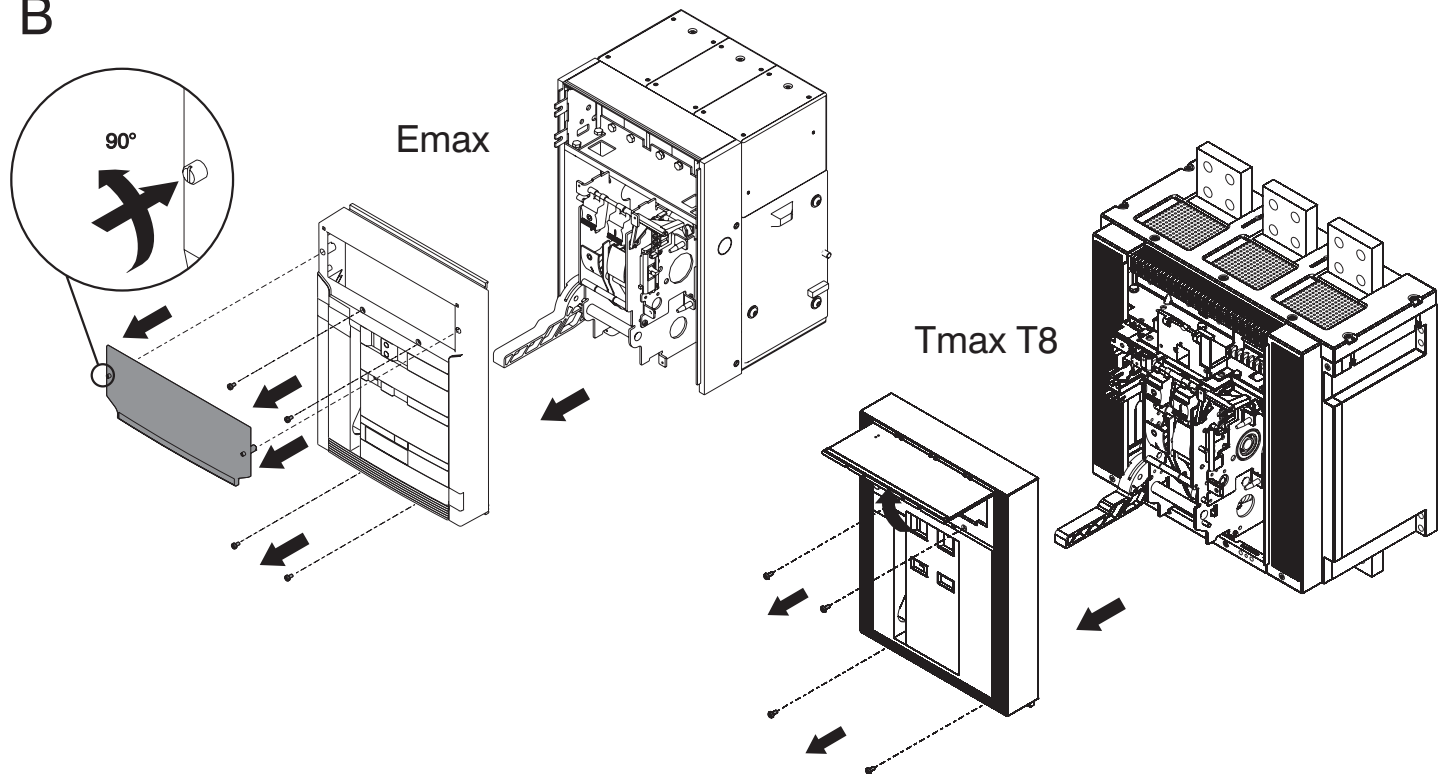

Emax-Tmax T8

DOC. N.° 1SDH000460R0612 - L3631

Blocco a chiave in posizione di aperto
Key lock for open position
Schlüsselverriegelung in AUS-Stellung
Verrouillage par clé en position d'ouvert
Bloqueo a llave en posición de abierto

A Emax-Tmax T8

APERTO
OPEN
AUS-STELLUNG
OUVERT
ABIERTO

BIANCO
WHITE
WEISS
BLANC
BLANCO

B

G

Emax

Tmax T8

ABB