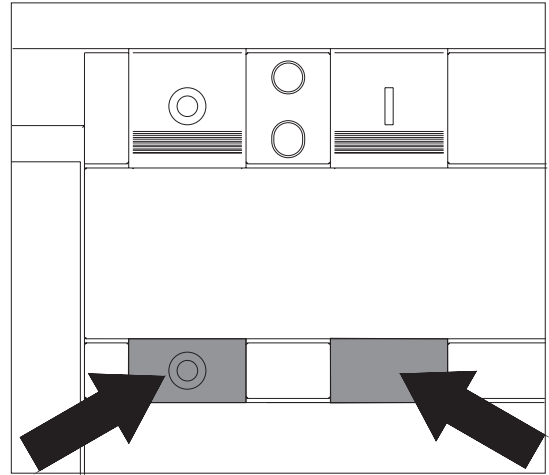

Emax-Tmax T8

DOC. N.° 1SDH000460R0612 - L3631

Blocco a chiave in posizione di aperto
Key lock for open position
Schlüsselverriegelung in AUS-Stellung
Verrouillage par clé en position d'ouvert
Bloqueo a llave en posición de abierto

A Emax-Tmax T8

APERTO
OPEN
AUS-STELLUNG
OUVERT
ABIERTO

BIANCO
WHITE
WEISS
BLANC
BLANCO

B

G

Emax

Tmax T8

ABB