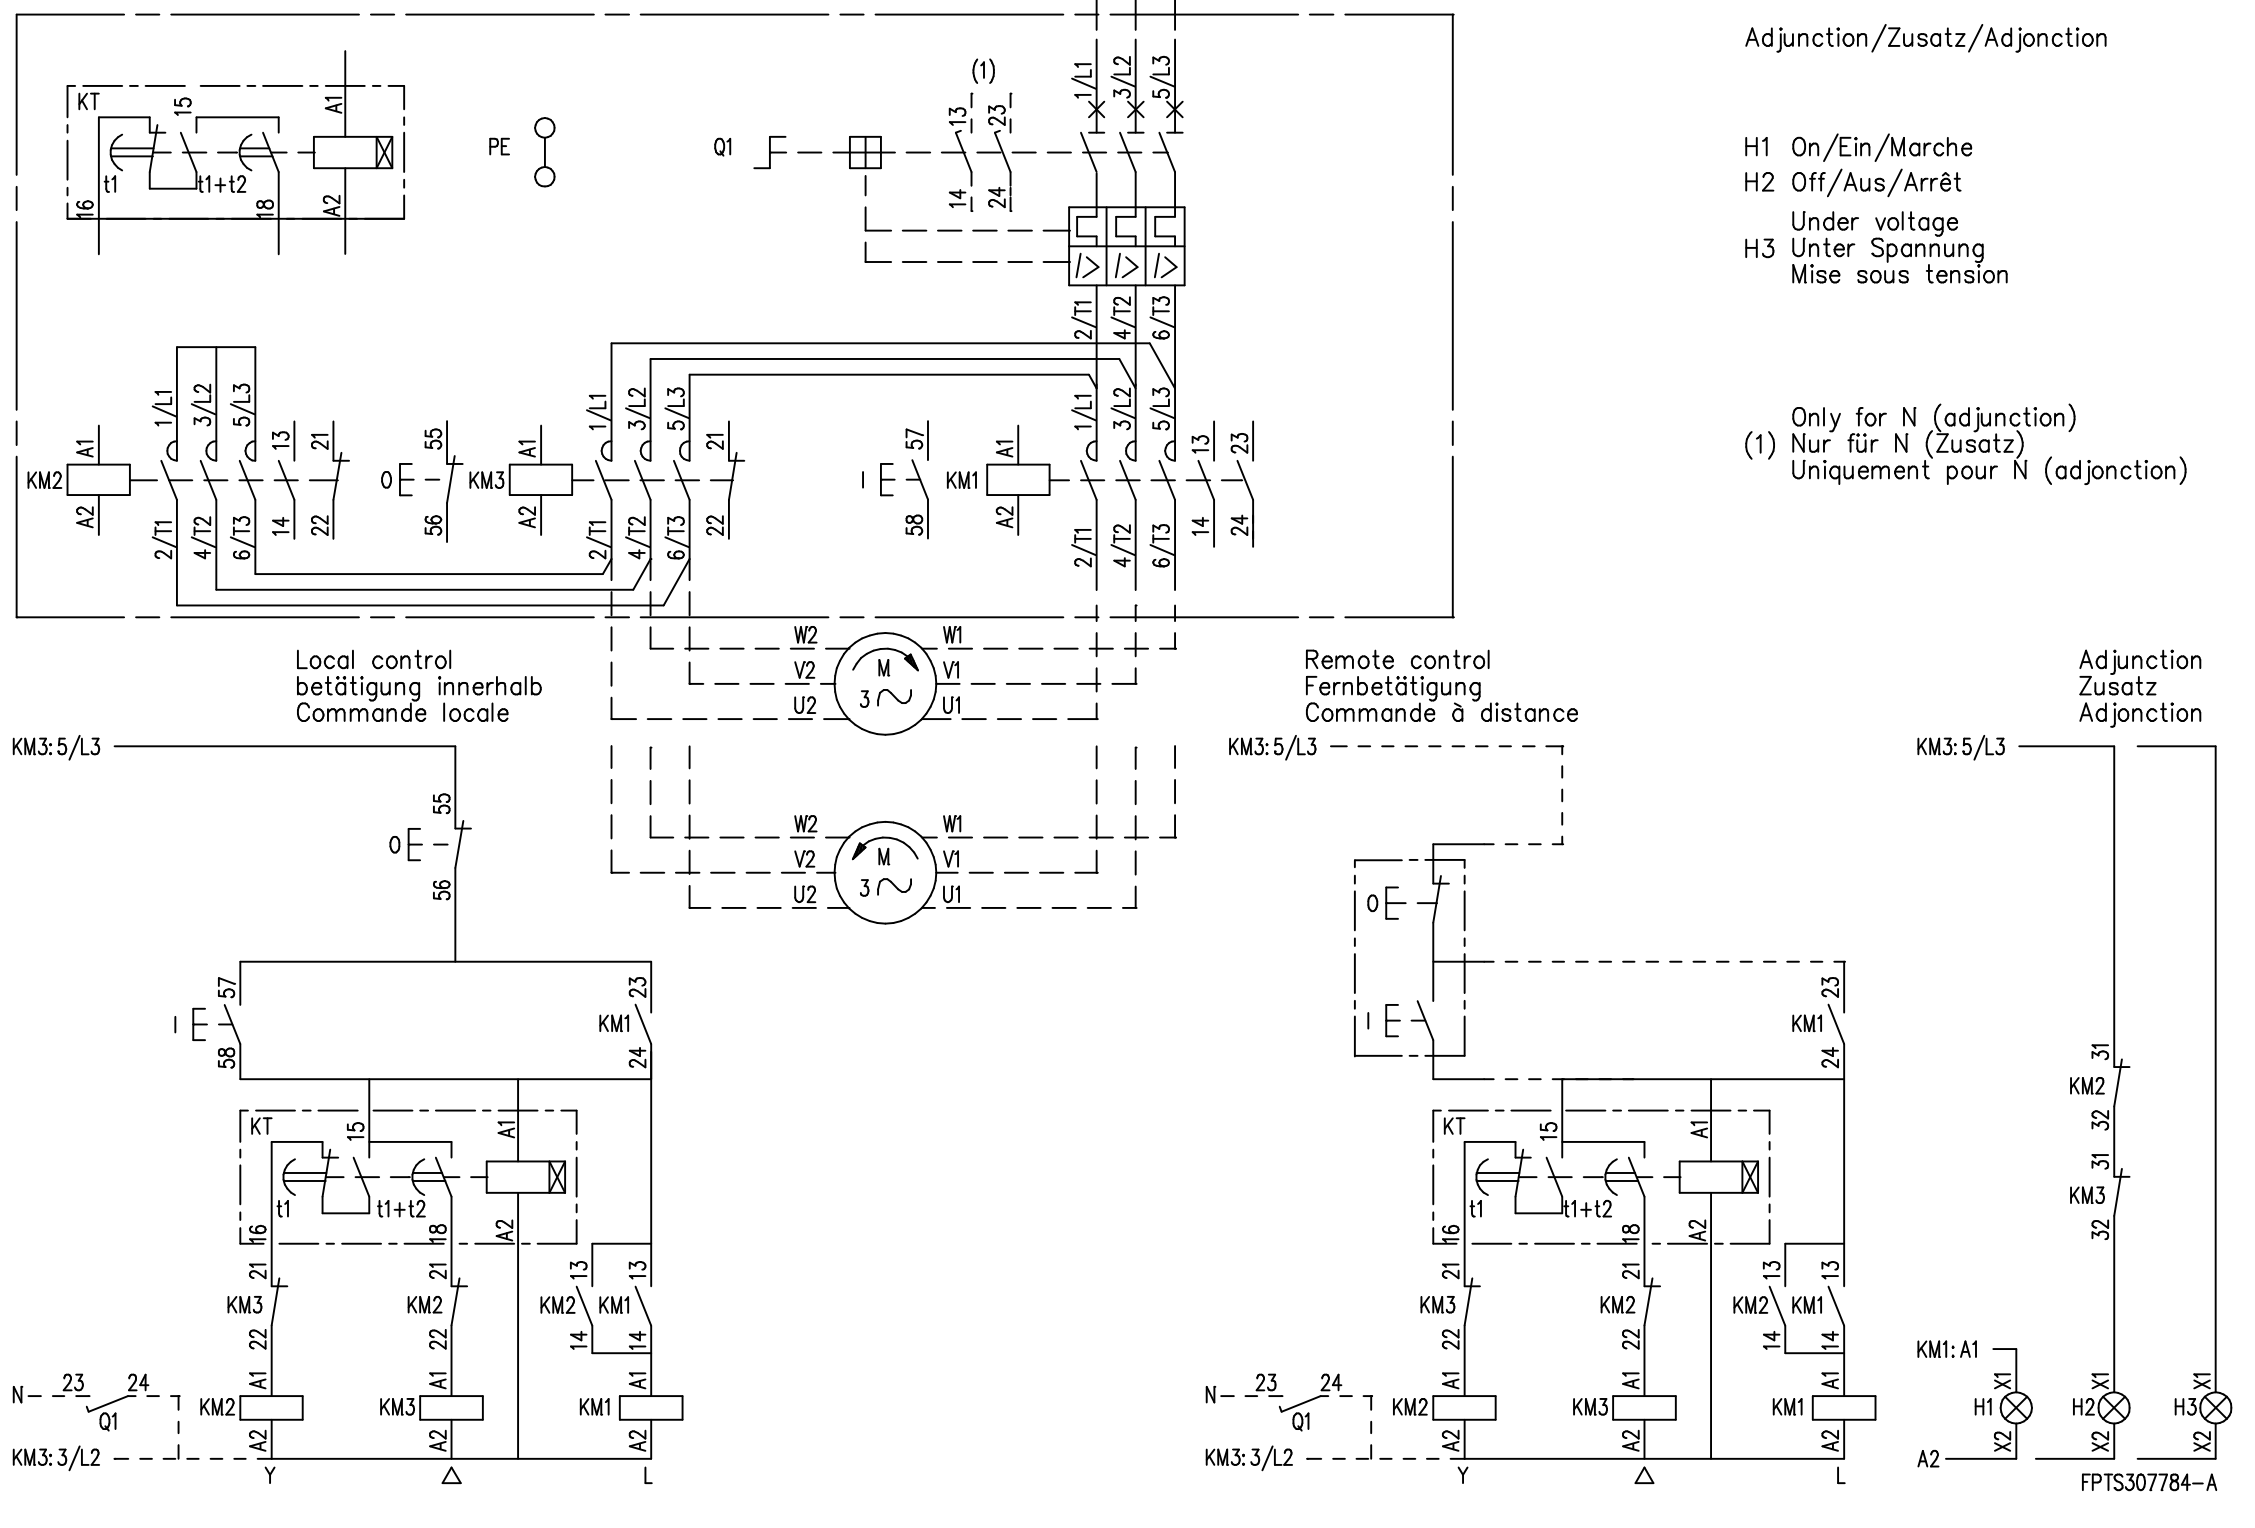

A9/12

STAR-DELTA STARTER

STERN-DREIECK-ANLASSER

DEMARREUR ETOILE-TRIANGLE

Adjunction/Zusatz/Adjonction

- H1 On/Ein/Marche
- H2 Off/Aus/Arrêt
- Under voltage
- H3 Unter Spannung
- Mise sous tension

Only for N (adjunction)
 (1) Nur für N (Zusatz)
 Uniquement pour N (adjonction)

Etabli	C.M 03.05.1999	Controle		Controle Normes Remplace par :		Bon pour execution	OE17703		
Issu de :		Remplace				Sans nomenclature separee	<input checked="" type="checkbox"/>		
Modif.						Nomenclature separee de meme numero	<input type="checkbox"/>		
						Nomenclature separee de numero different	<input type="checkbox"/>		
A Mis à jour 28.10.1999 C.M OE17703						Service resp.: B E			
ABB Control		Titre		YRA9/12-30-D Alim. dir.	Doc. Type	Format	Langue	Feuil.No	Nb.feuil.
SCHEMA					13	F	1	1	
FPTS307784									